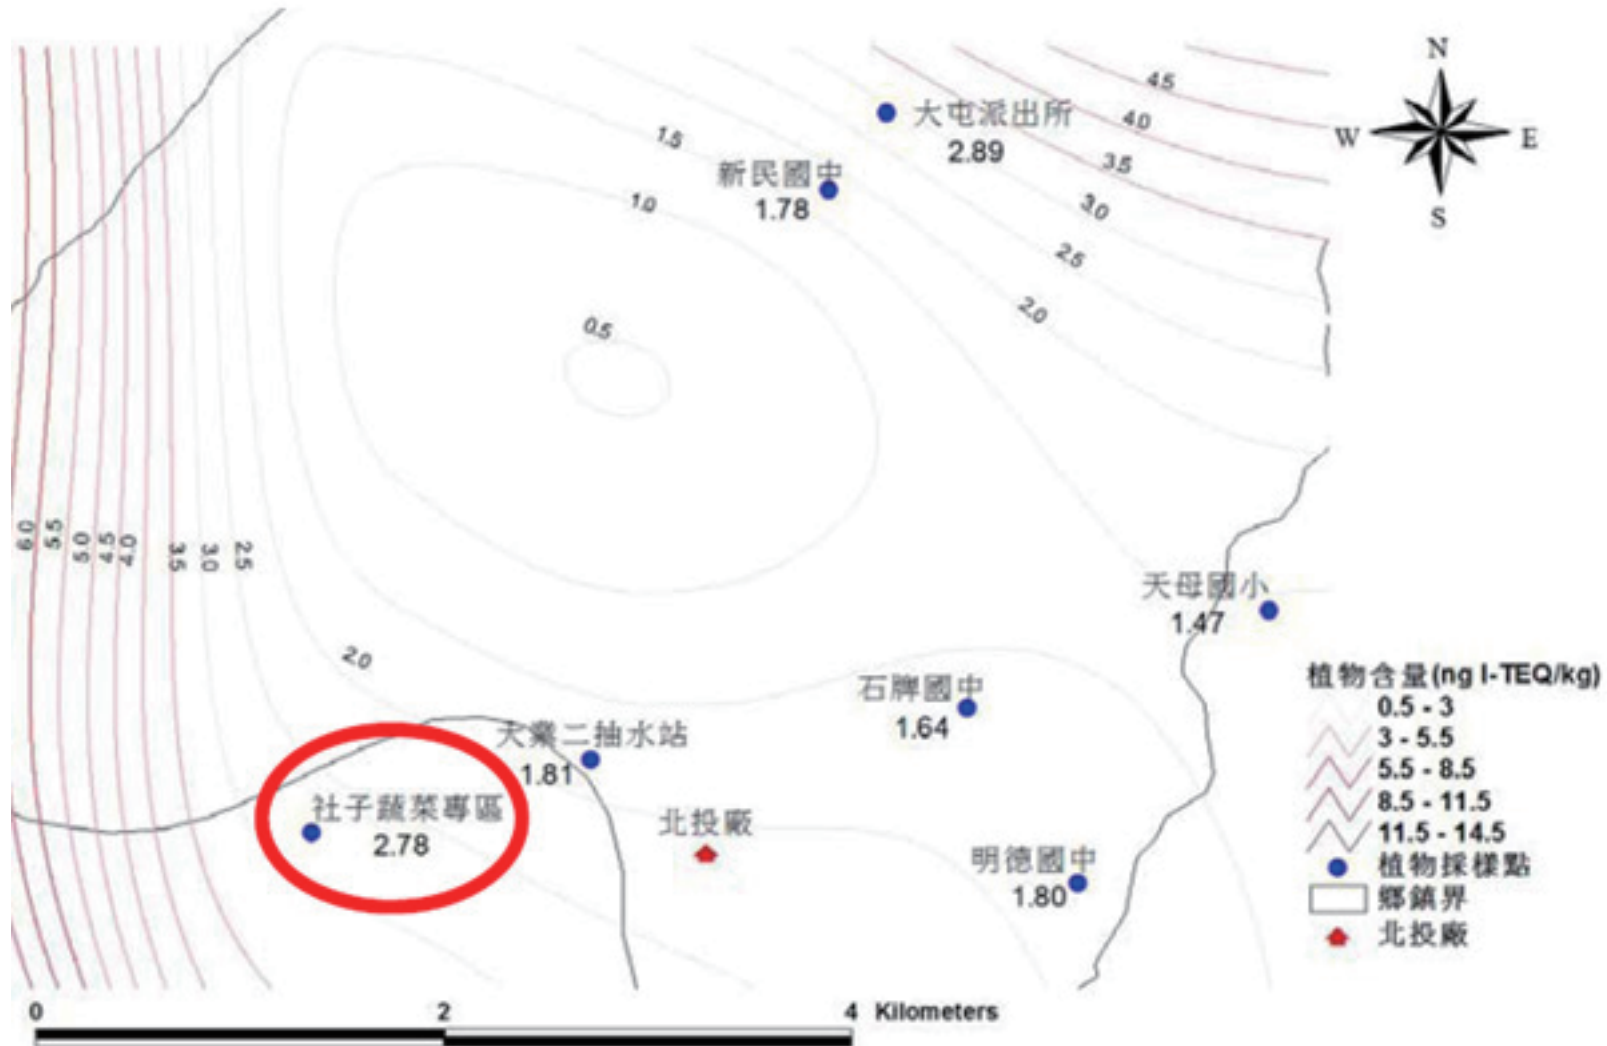

北投廠第一次植物採樣(採樣時間:101/9/9)

內湖廠第一次季植物採樣(採樣時間:101/9/1)

木柵廠第一次植物採樣(採樣時間:101/9/22)

北投廠第二次植物採樣(採樣時間:102/3/31)

內湖廠第二季植物採樣(採樣時間:102/3/27)

木柵廠第二次植物採樣(採樣時間:102/3/23)