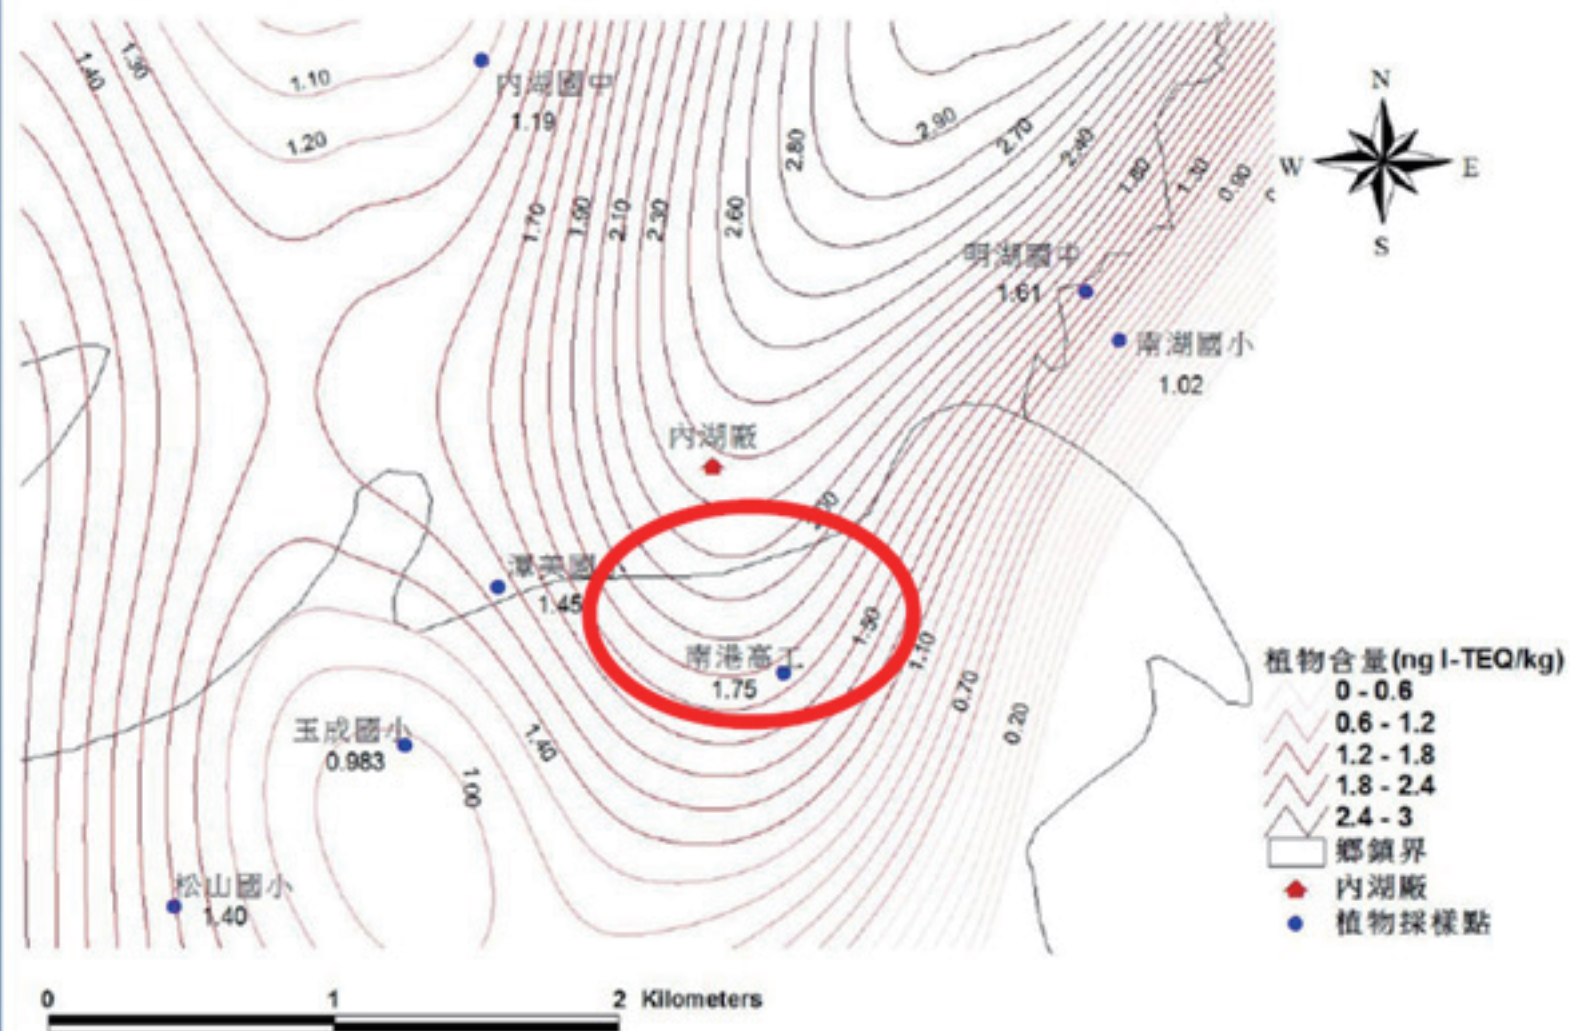

北投廠第一次植物採樣(採樣時間:101/9/9)

內湖廠第一次季植物採樣(採樣時間:101/9/1)

木柵廠第一次植物採樣(採樣時間:101/9/22)

北投廠第二次植物採樣(採樣時間:102/3/31)

內湖廠第二季植物採樣(採樣時間:102/3/27)

木柵廠第二次植物採樣(採樣時間:102/3/23)