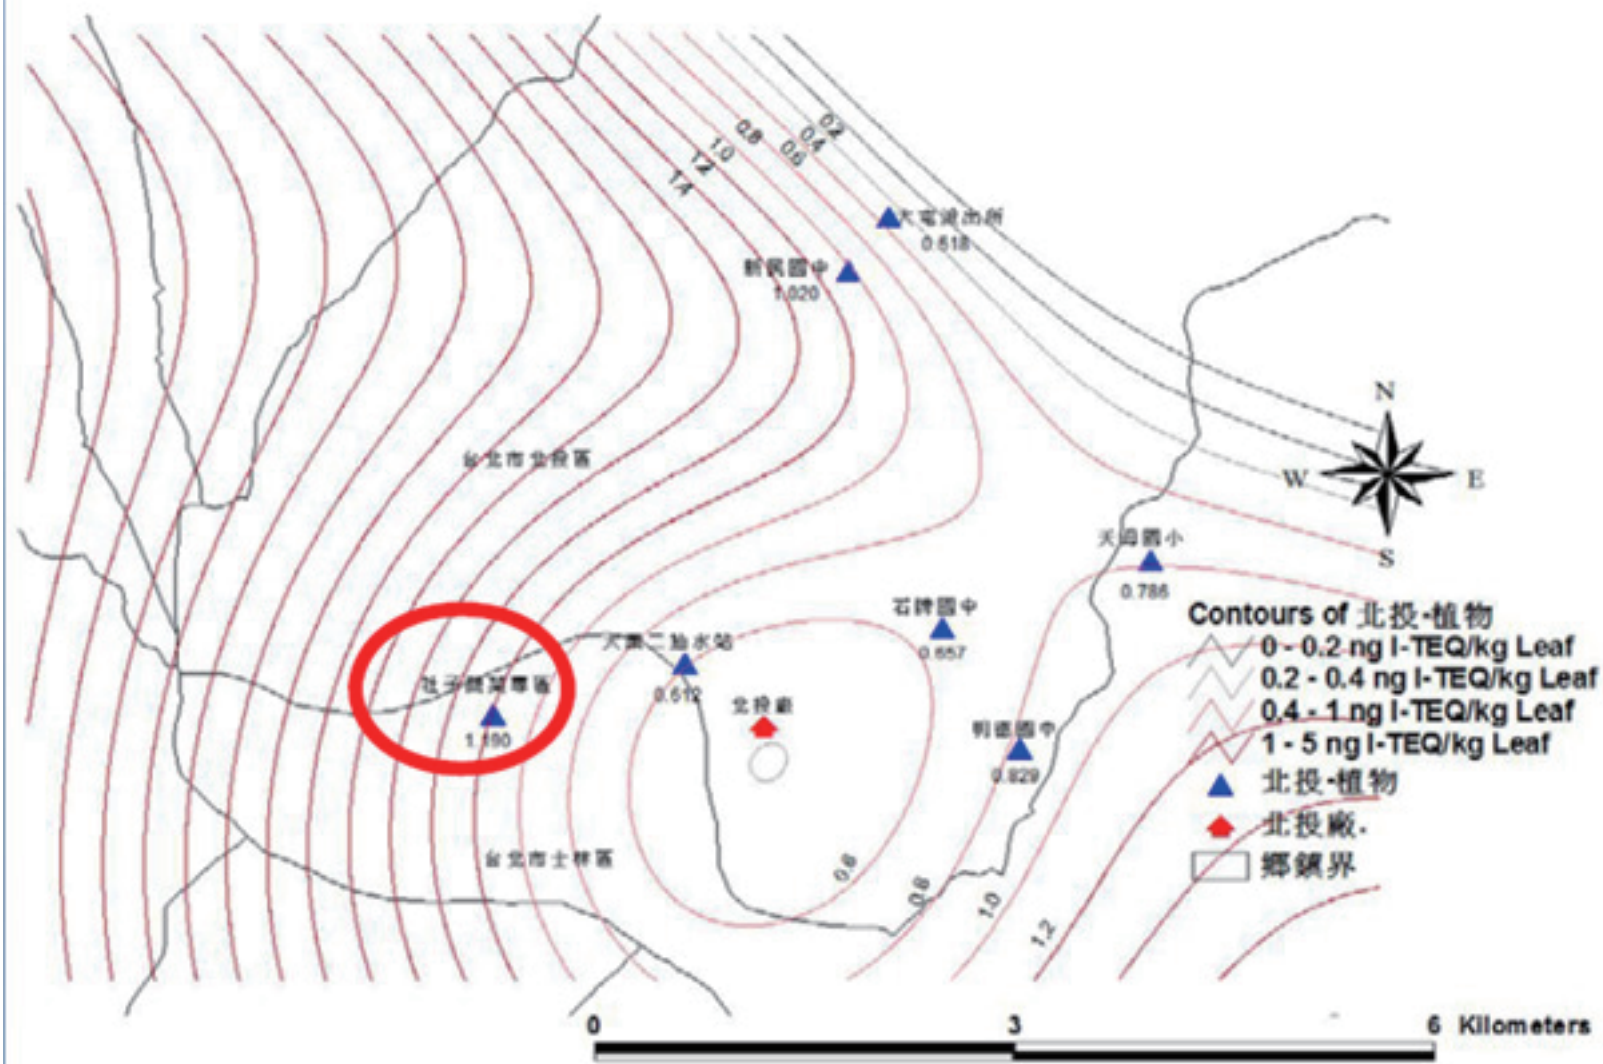

北投廠第一次植物採樣(採樣時間:101/9/9)

內湖廠第一次季植物採樣(採樣時間:101/9/1)

木柵廠第一次植物採樣(採樣時間:101/9/22)

北投廠第二次植物採樣(採樣時間:102/3/31)

內湖廠第二季植物採樣(採樣時間:102/3/27)

木柵廠第二次植物採樣(採樣時間:102/3/23)