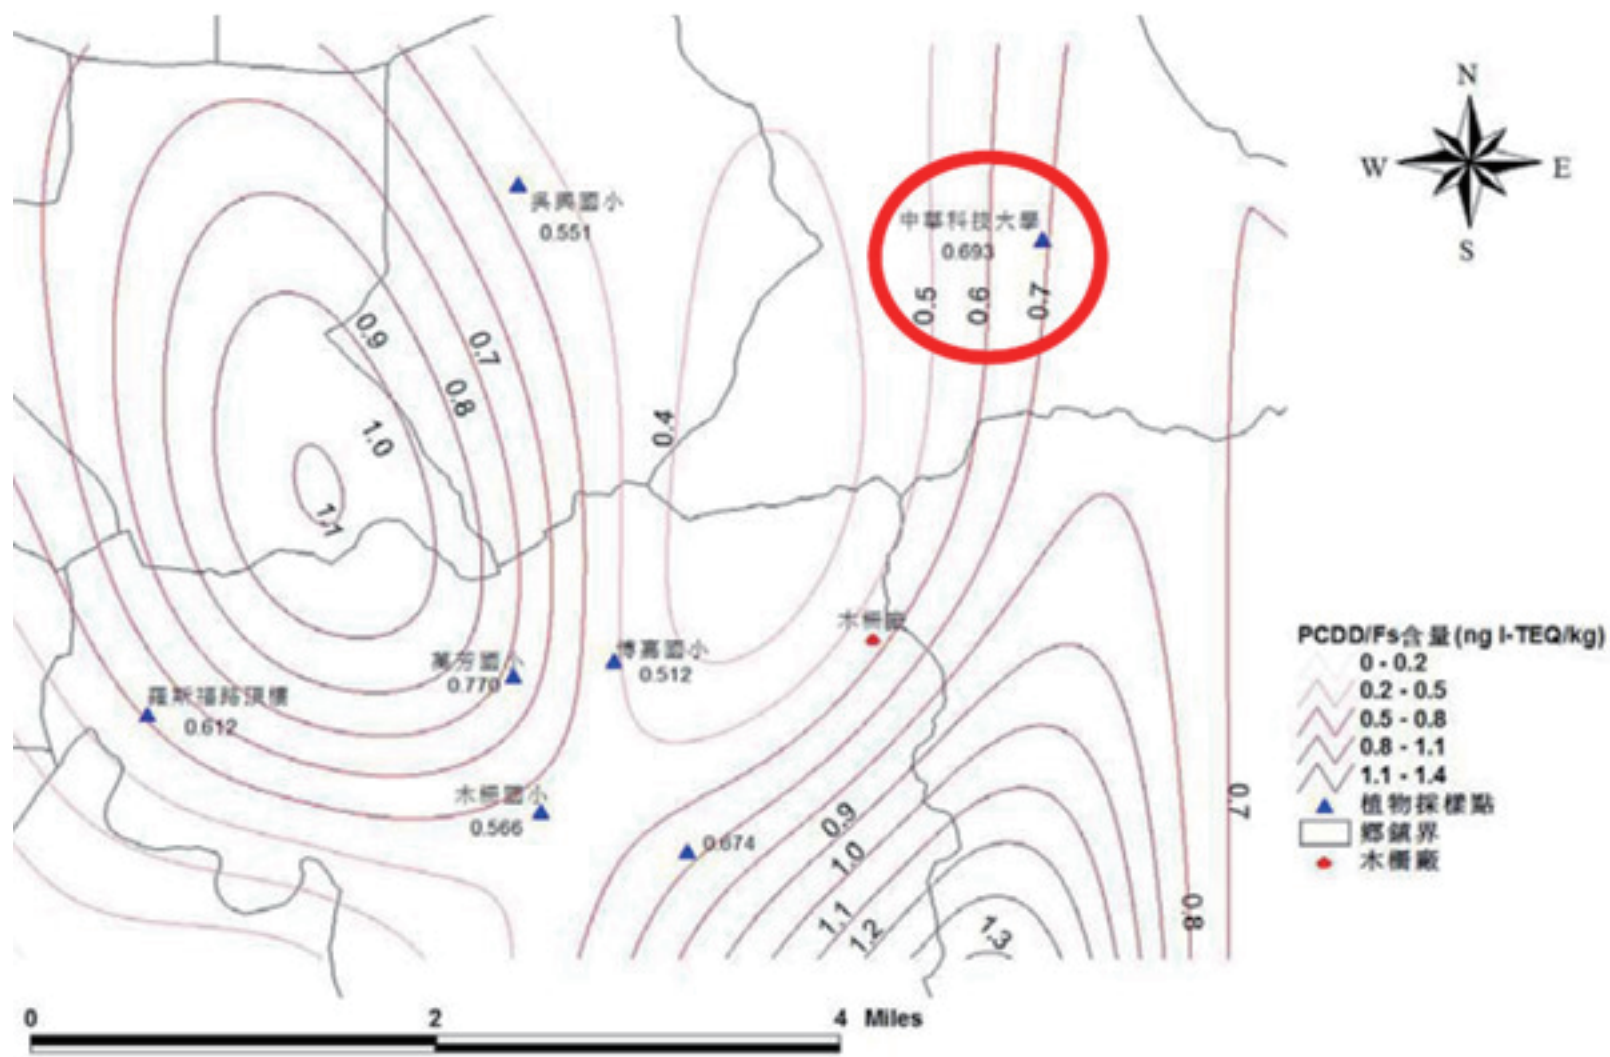

北投廠第一次植物採樣(採樣時間:101/9/9)

內湖廠第一次季植物採樣(採樣時間:101/9/1)

木柵廠第一次植物採樣(採樣時間:101/9/22)

北投廠第二次植物採樣(採樣時間:102/3/31)

內湖廠第二季植物採樣(採樣時間:102/3/27)

木柵廠第二次植物採樣(採樣時間:102/3/23)