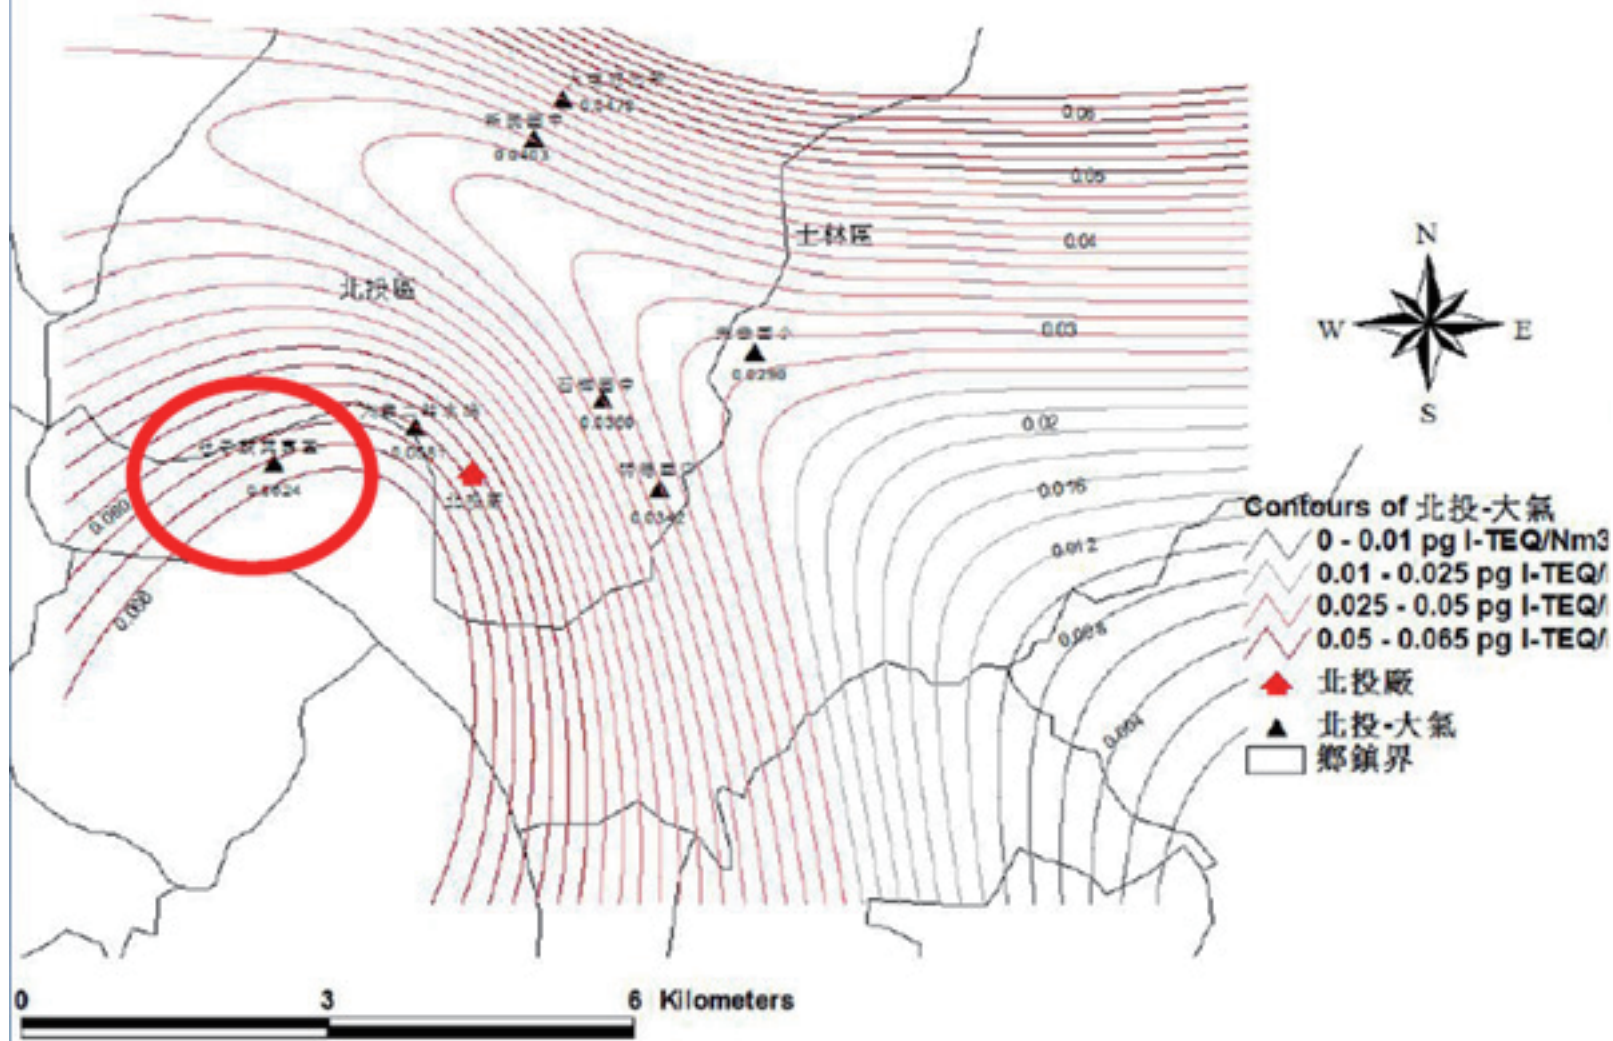

# 北投廠第一次大氣採樣(採樣時間:102/1/24~102/1/27)

# 內湖廠第一次大氣採樣(採樣時間:102/1/28~1021/31)

## 木柵廠第一次大氣採樣(採樣時間:102/1/1~102/1/4)