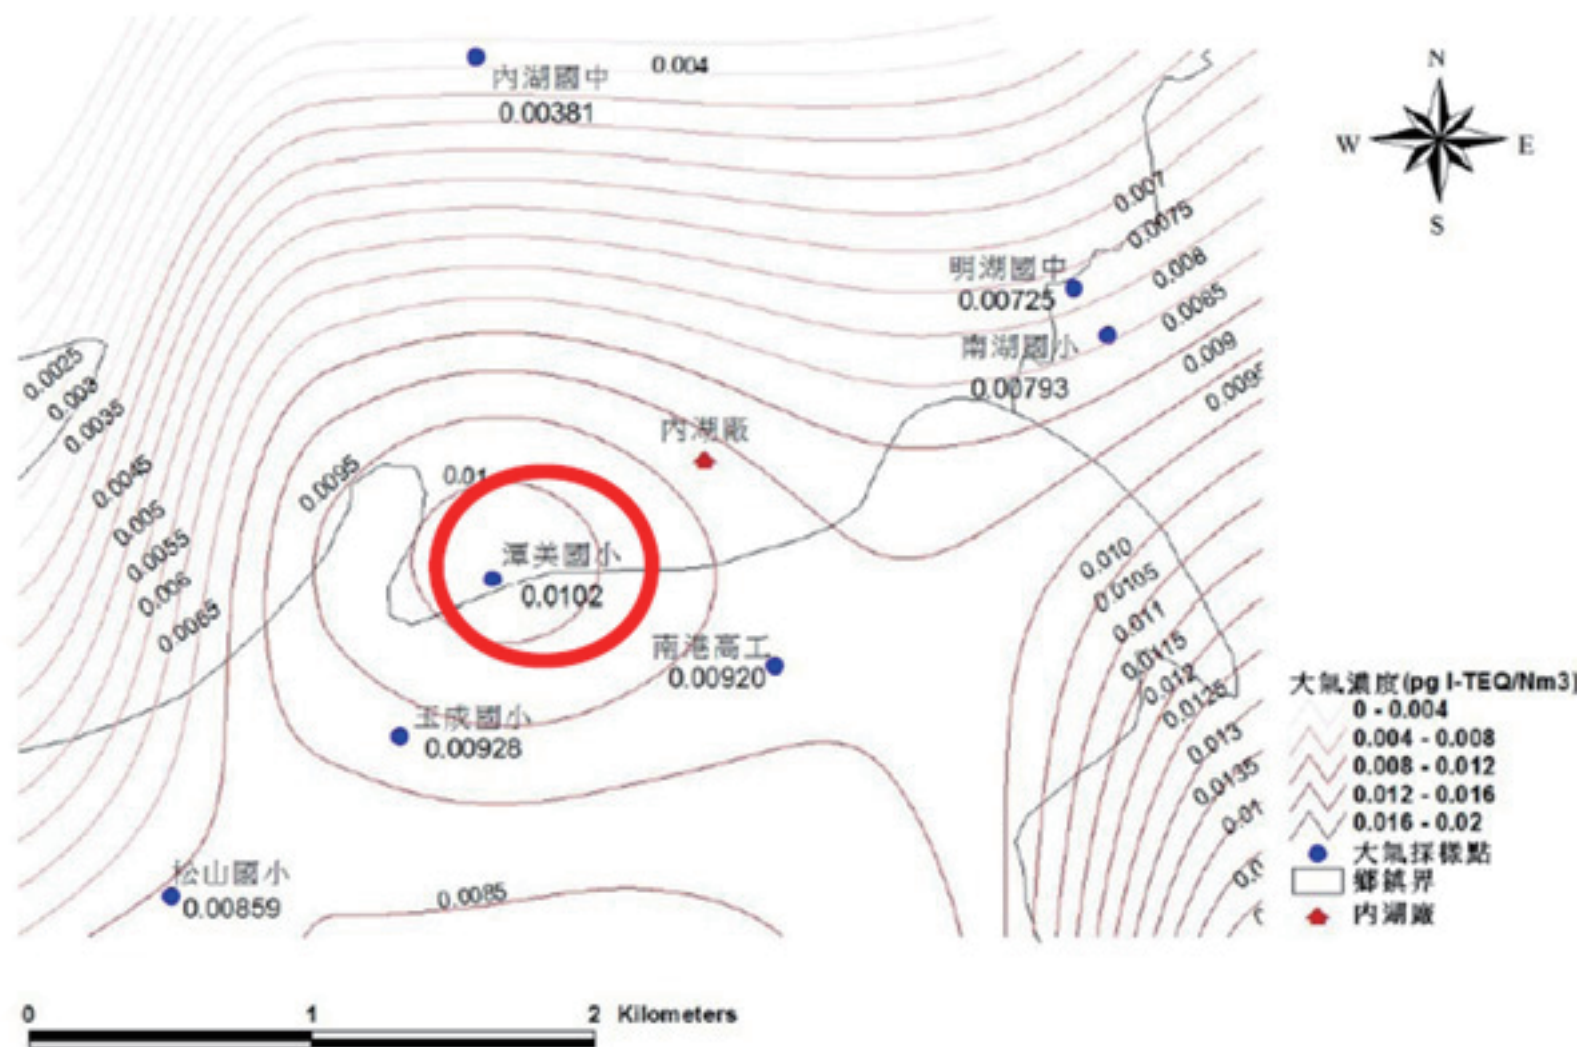

內湖廠第二次大氣採樣(採樣時間:102/3/26~102/3/29)