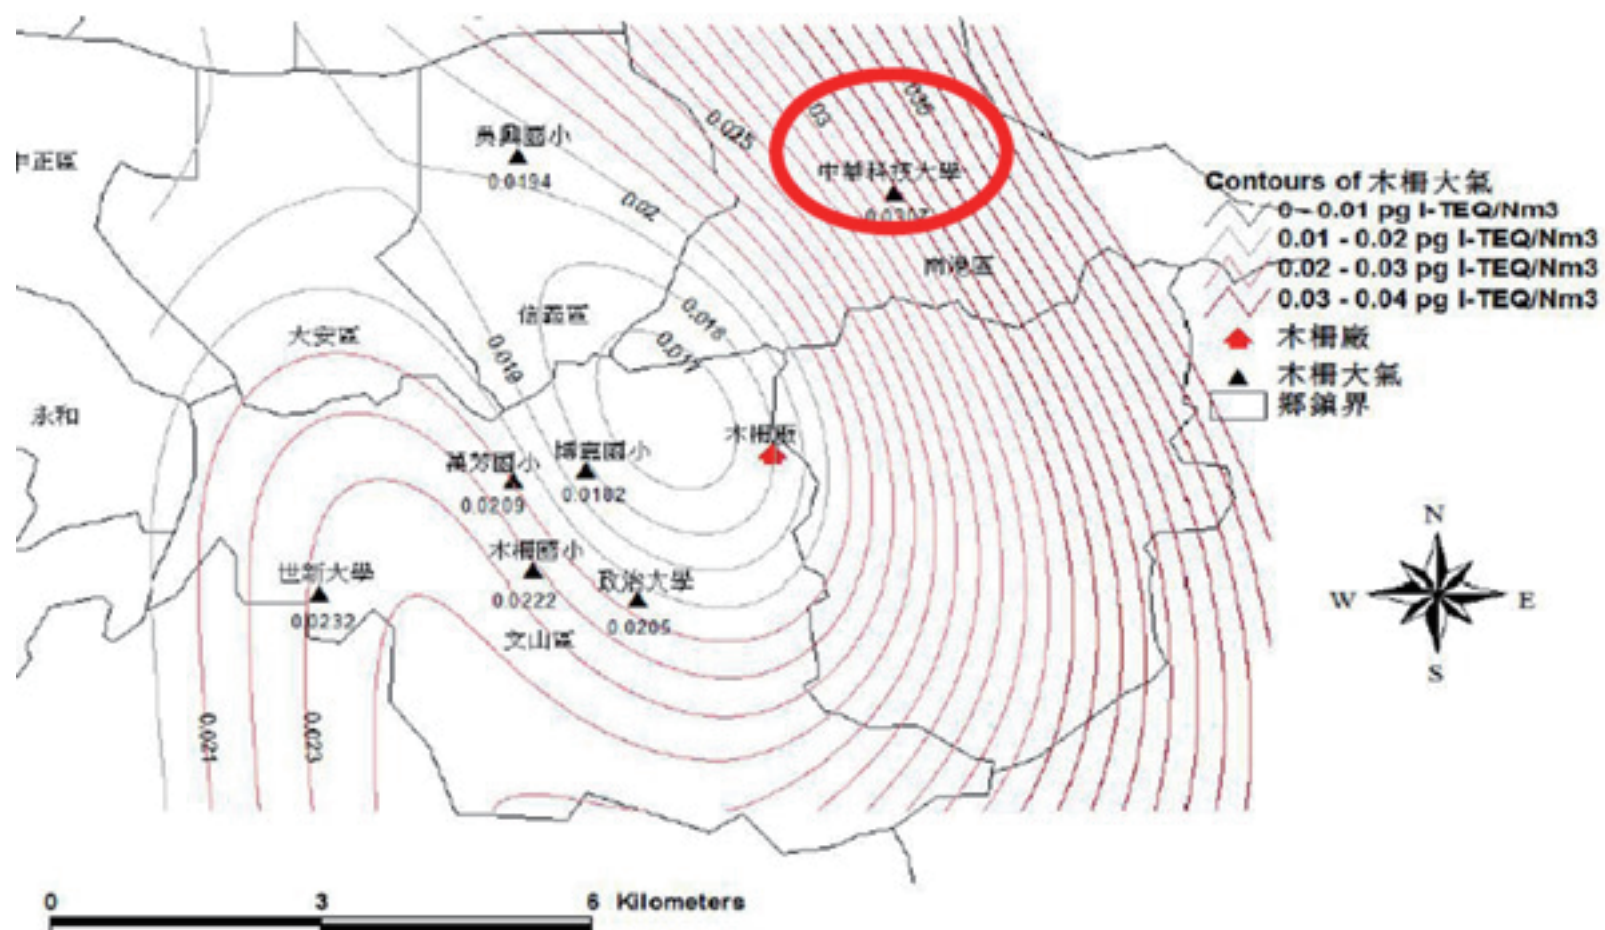

# 北投廠第一次大氣採樣(採樣時間:102/1/24~102/1/27)

# 內湖廠第一次大氣採樣(採樣時間:102/1/28~1021/31)

## 木柵廠第一次大氣採樣(採樣時間:102/1/1~102/1/4)