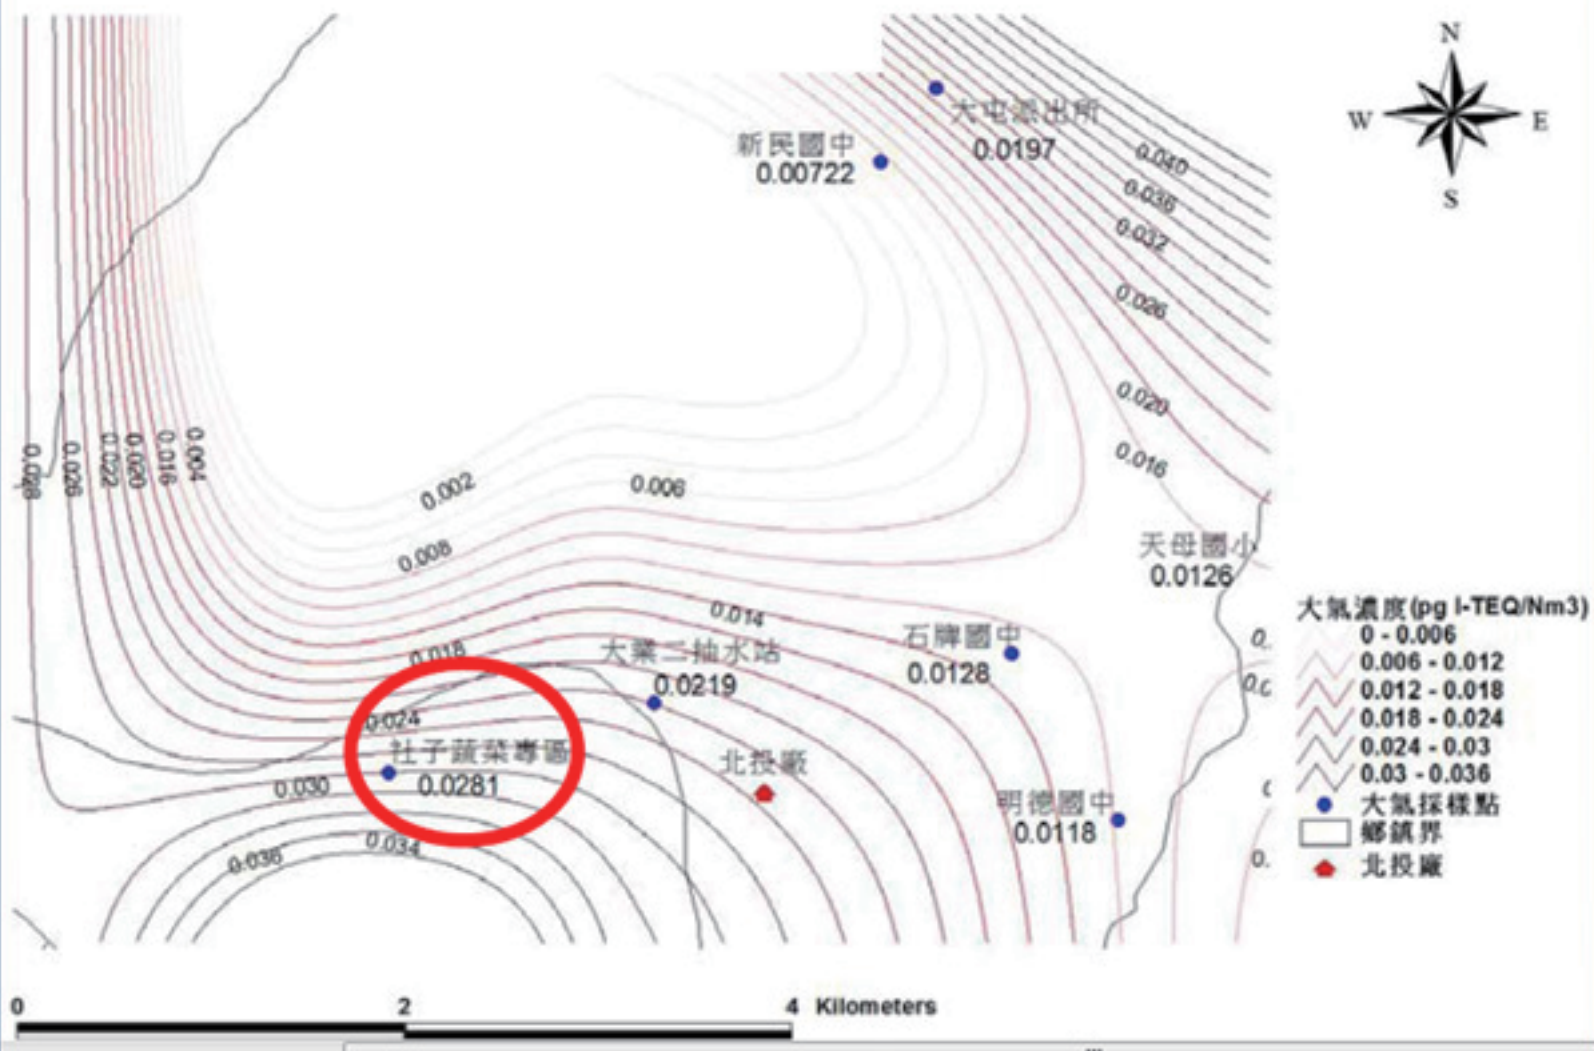

北投廠第二次大氣採樣(採樣時間:102/3/30~102/4/2)