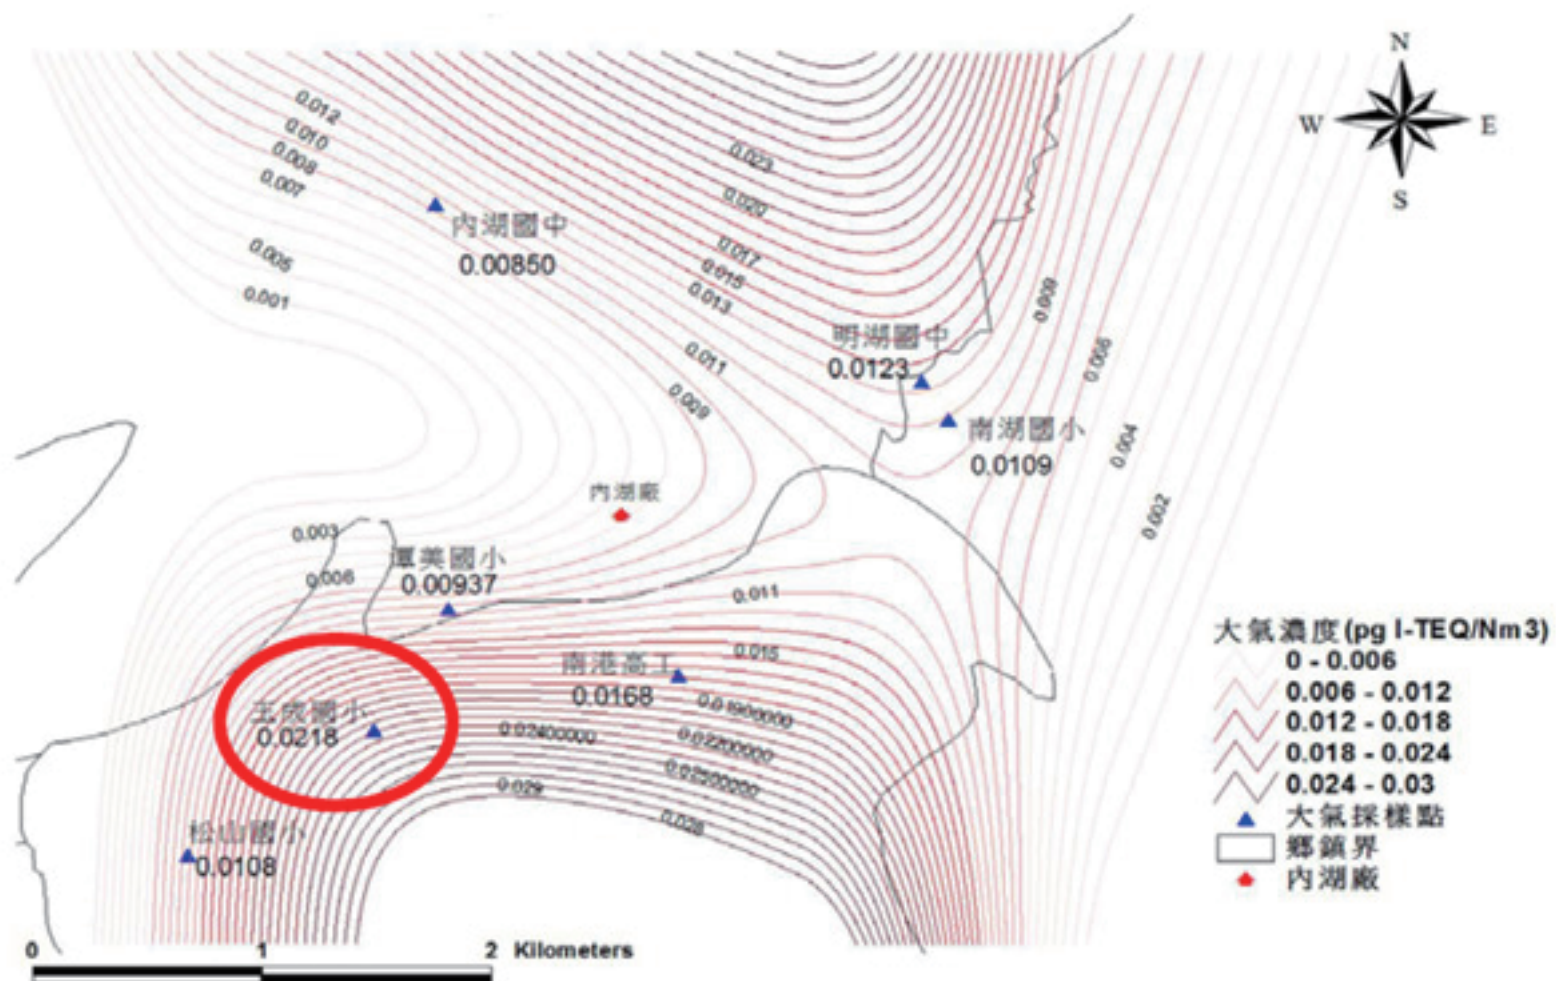

# 北投廠第一次大氣採樣(採樣時間:102/1/24~102/1/27)

# 內湖廠第一次大氣採樣(採樣時間:102/1/28~1021/31)

## 木柵廠第一次大氣採樣(採樣時間:102/1/1~102/1/4)

# 北投廠第二次大氣採樣(採樣時間:102/3/30~102/4/2)