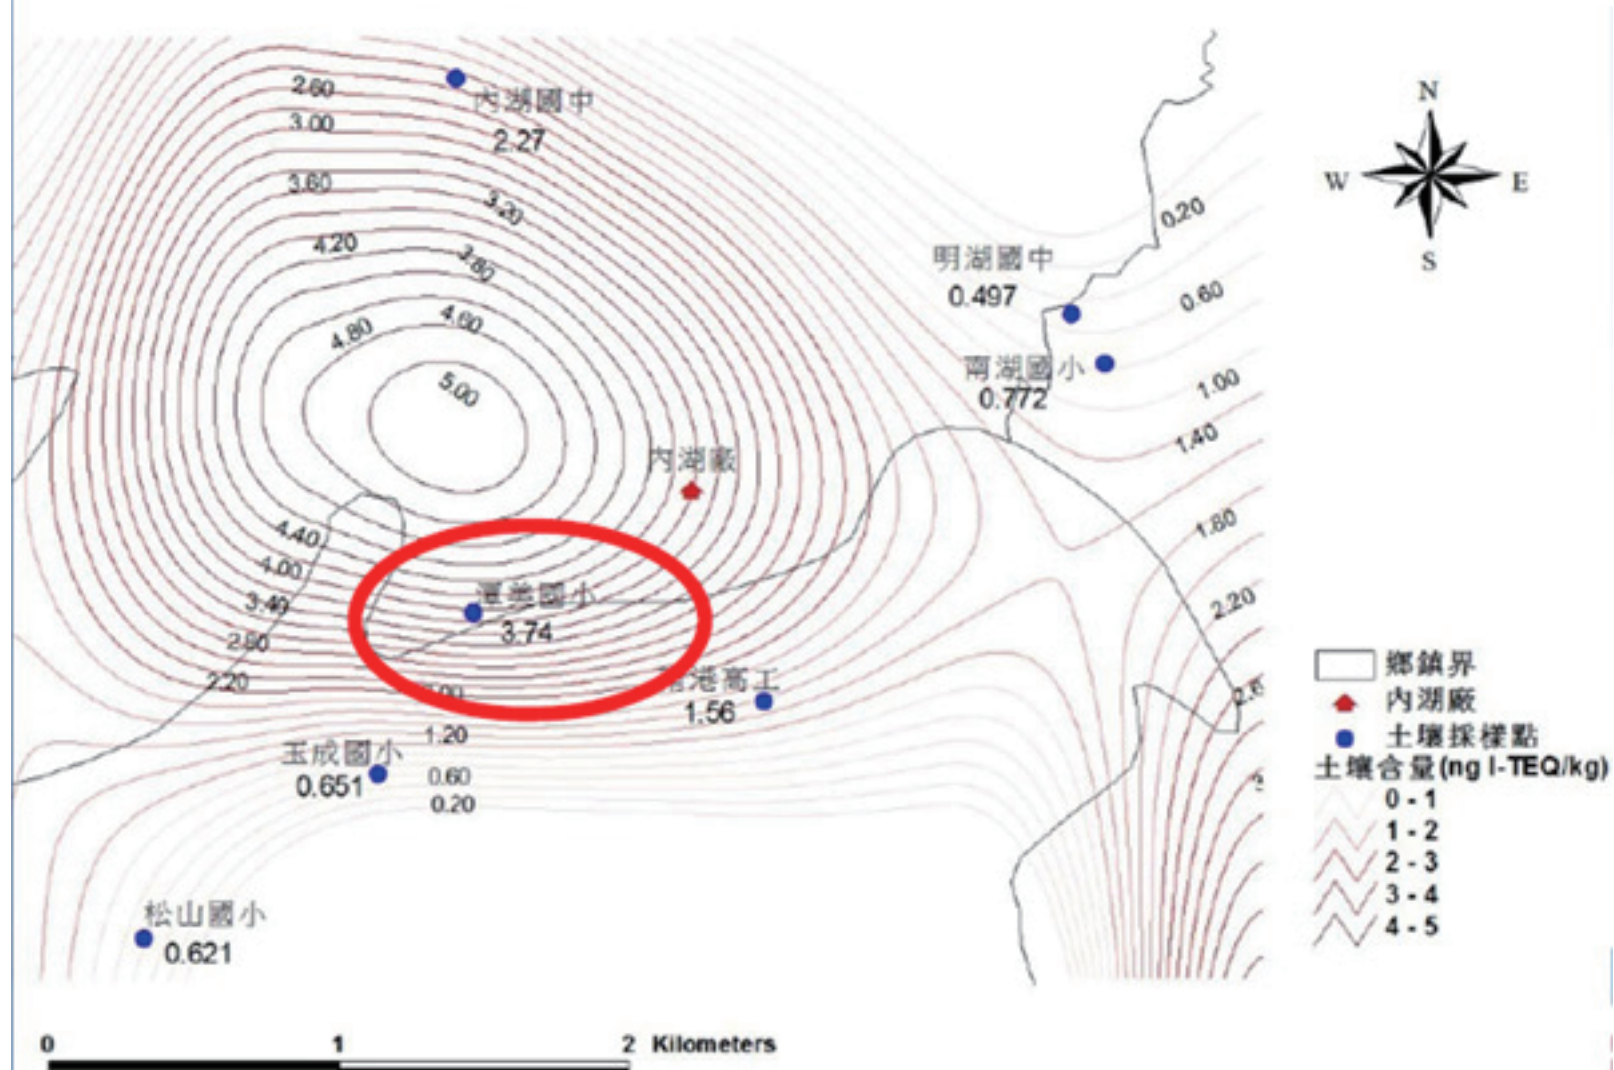

北投廠第一次土壤採樣(採樣時間: 101/9/9)

內湖廠第一次土壤採樣(採樣時間: 101/9/1)

木柵廠第一次土壤採樣(採樣時間: 101/9/22)

北投廠第二次土壤採樣(採樣時間:102/3/31)

內湖廠第二次土壤採樣(採樣時間: 102/3/27)

木柵廠第二次土壤採樣(採樣時間:102/3/23)