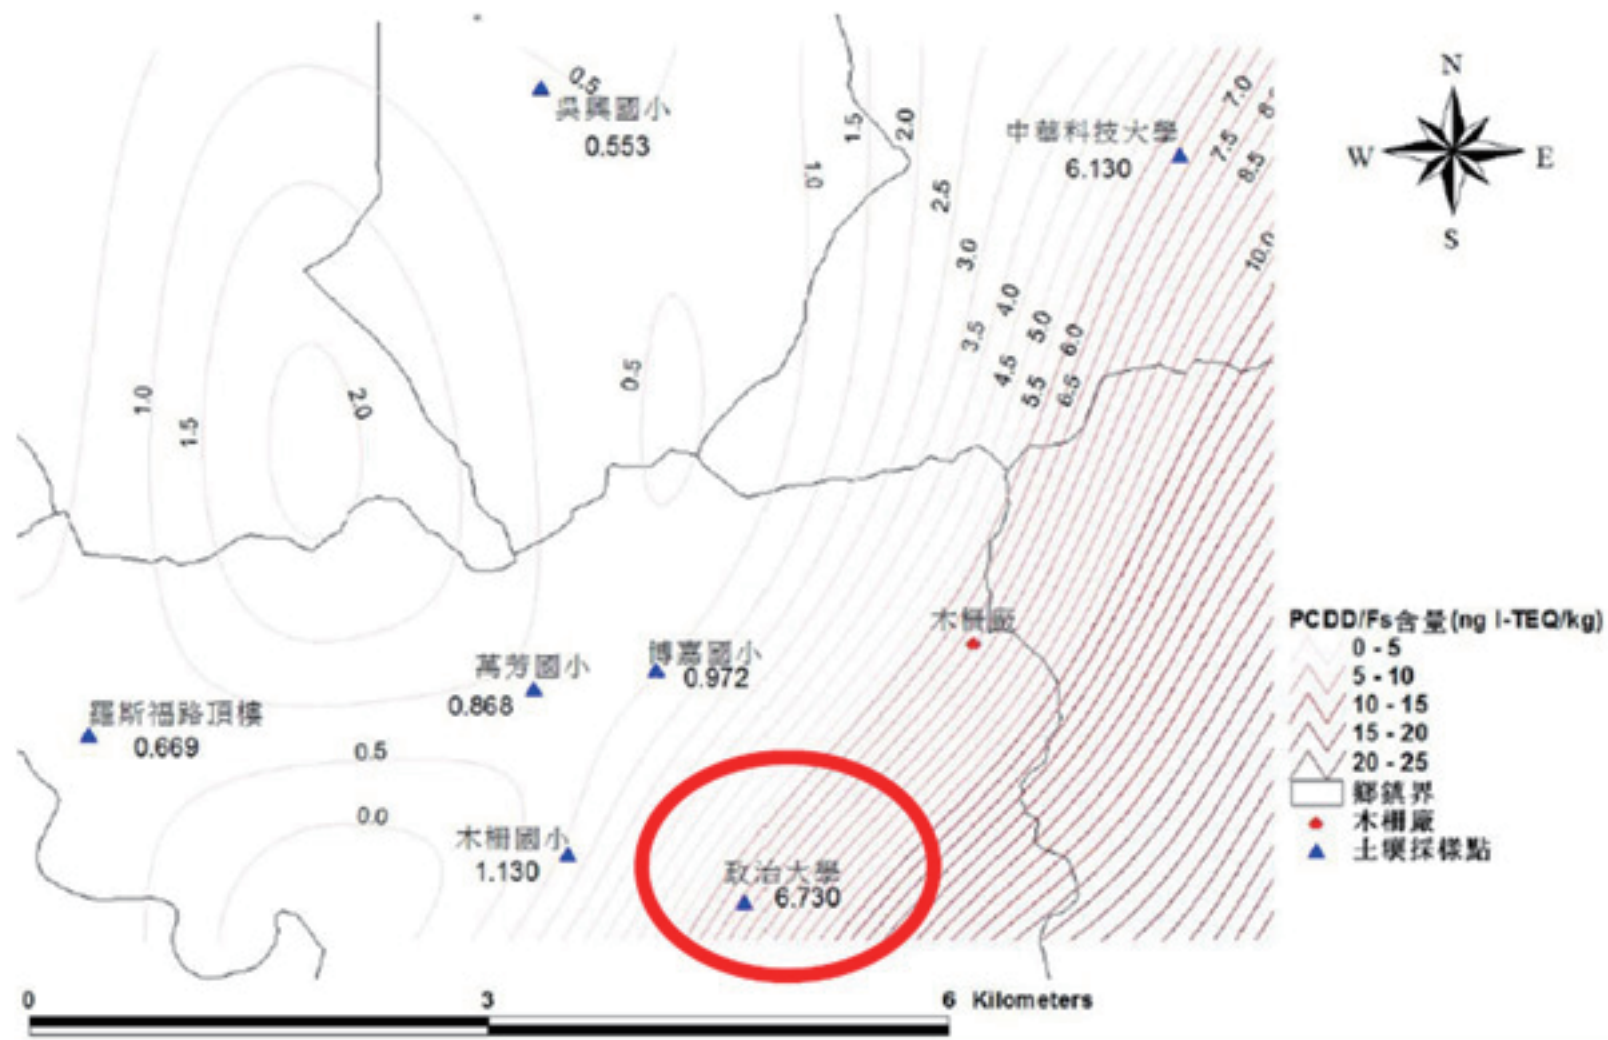

北投廠第一次土壤採樣(採樣時間: 101/9/9)

內湖廠第一次土壤採樣(採樣時間: 101/9/1)

木柵廠第一次土壤採樣(採樣時間: 101/9/22)

北投廠第二次土壤採樣(採樣時間:102/3/31)

內湖廠第二次土壤採樣(採樣時間: 102/3/27)

木柵廠第二次土壤採樣(採樣時間:102/3/23)