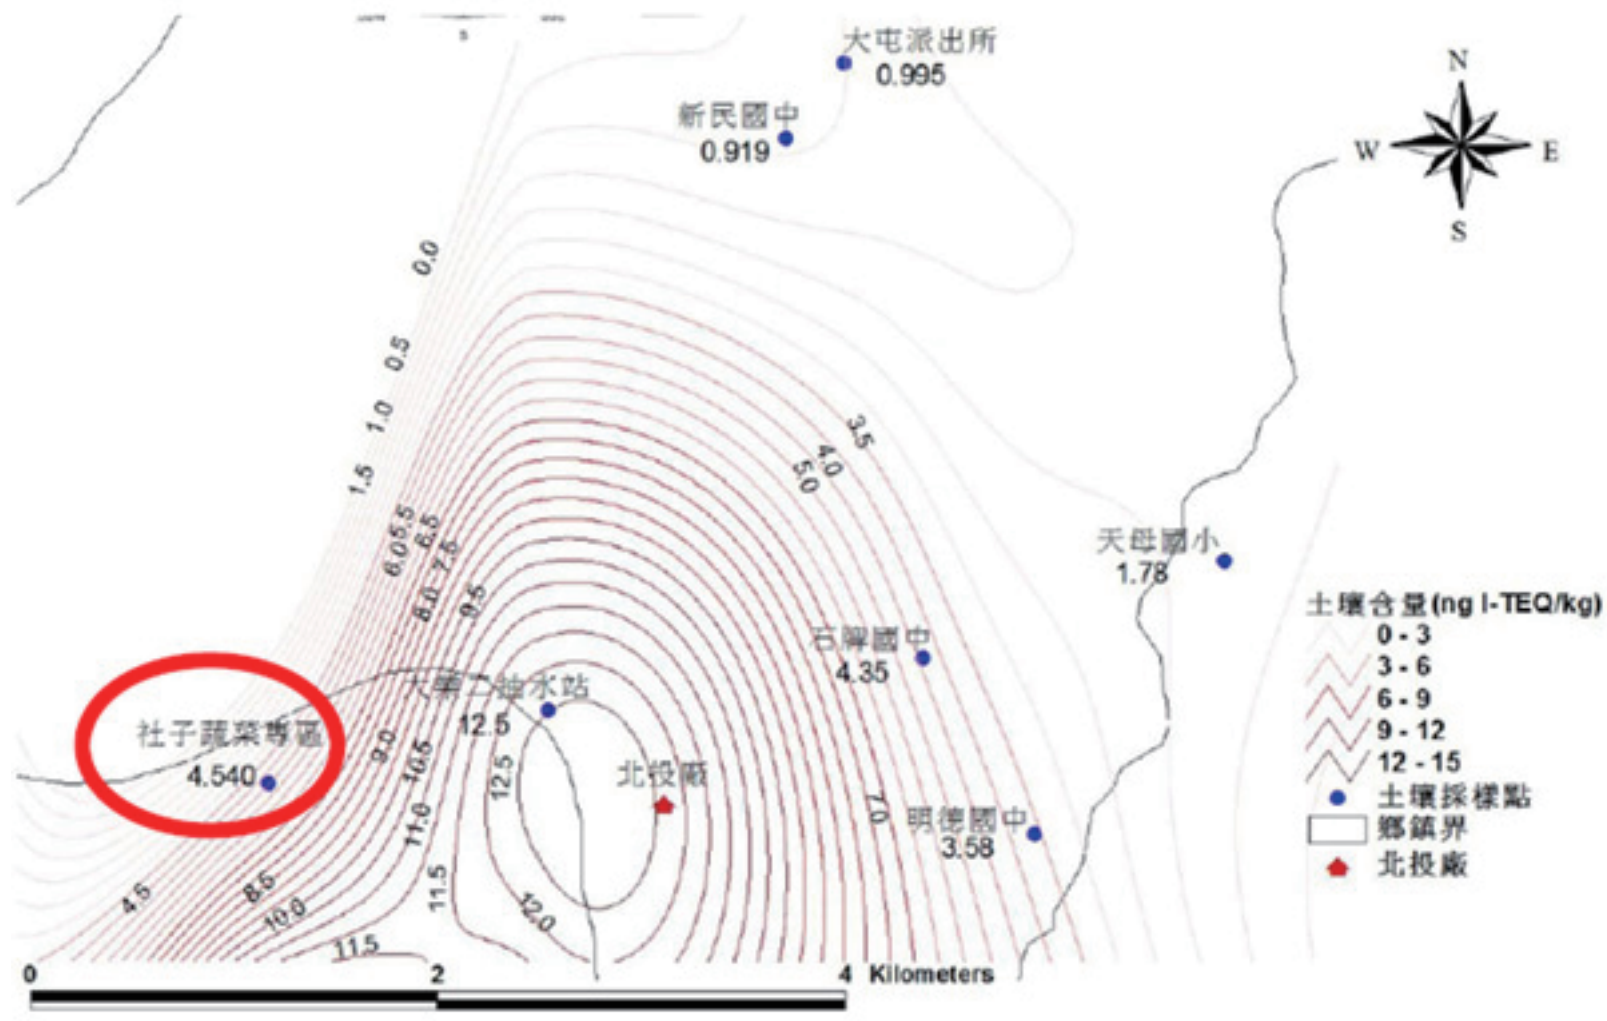

北投廠第一次土壤採樣(採樣時間: 101/9/9)

內湖廠第一次土壤採樣(採樣時間: 101/9/1)

木柵廠第一次土壤採樣(採樣時間: 101/9/22)

北投廠第二次土壤採樣(採樣時間:102/3/31)

內湖廠第二次土壤採樣(採樣時間: 102/3/27)

木柵廠第二次土壤採樣(採樣時間:102/3/23)