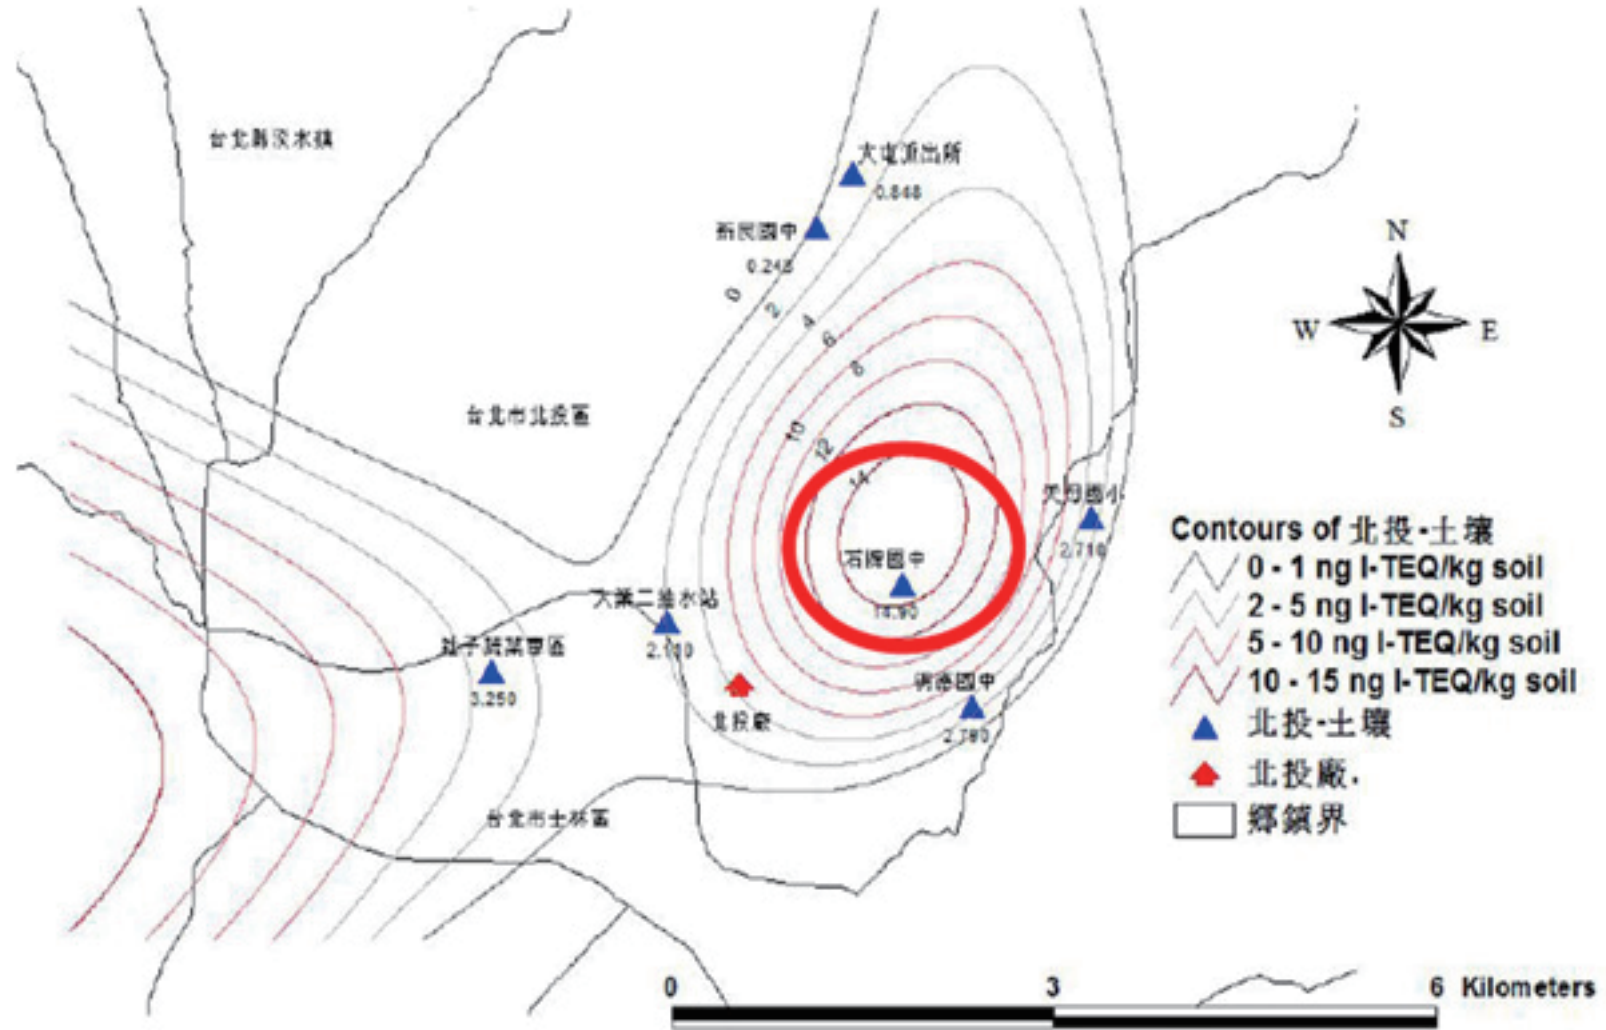

北投廠第一次土壤採樣(採樣時間: 101/9/9)

內湖廠第一次土壤採樣(採樣時間: 101/9/1)

木柵廠第一次土壤採樣(採樣時間: 101/9/22)

北投廠第二次土壤採樣(採樣時間:102/3/31)

內湖廠第二次土壤採樣(採樣時間: 102/3/27)

木柵廠第二次土壤採樣(採樣時間:102/3/23)