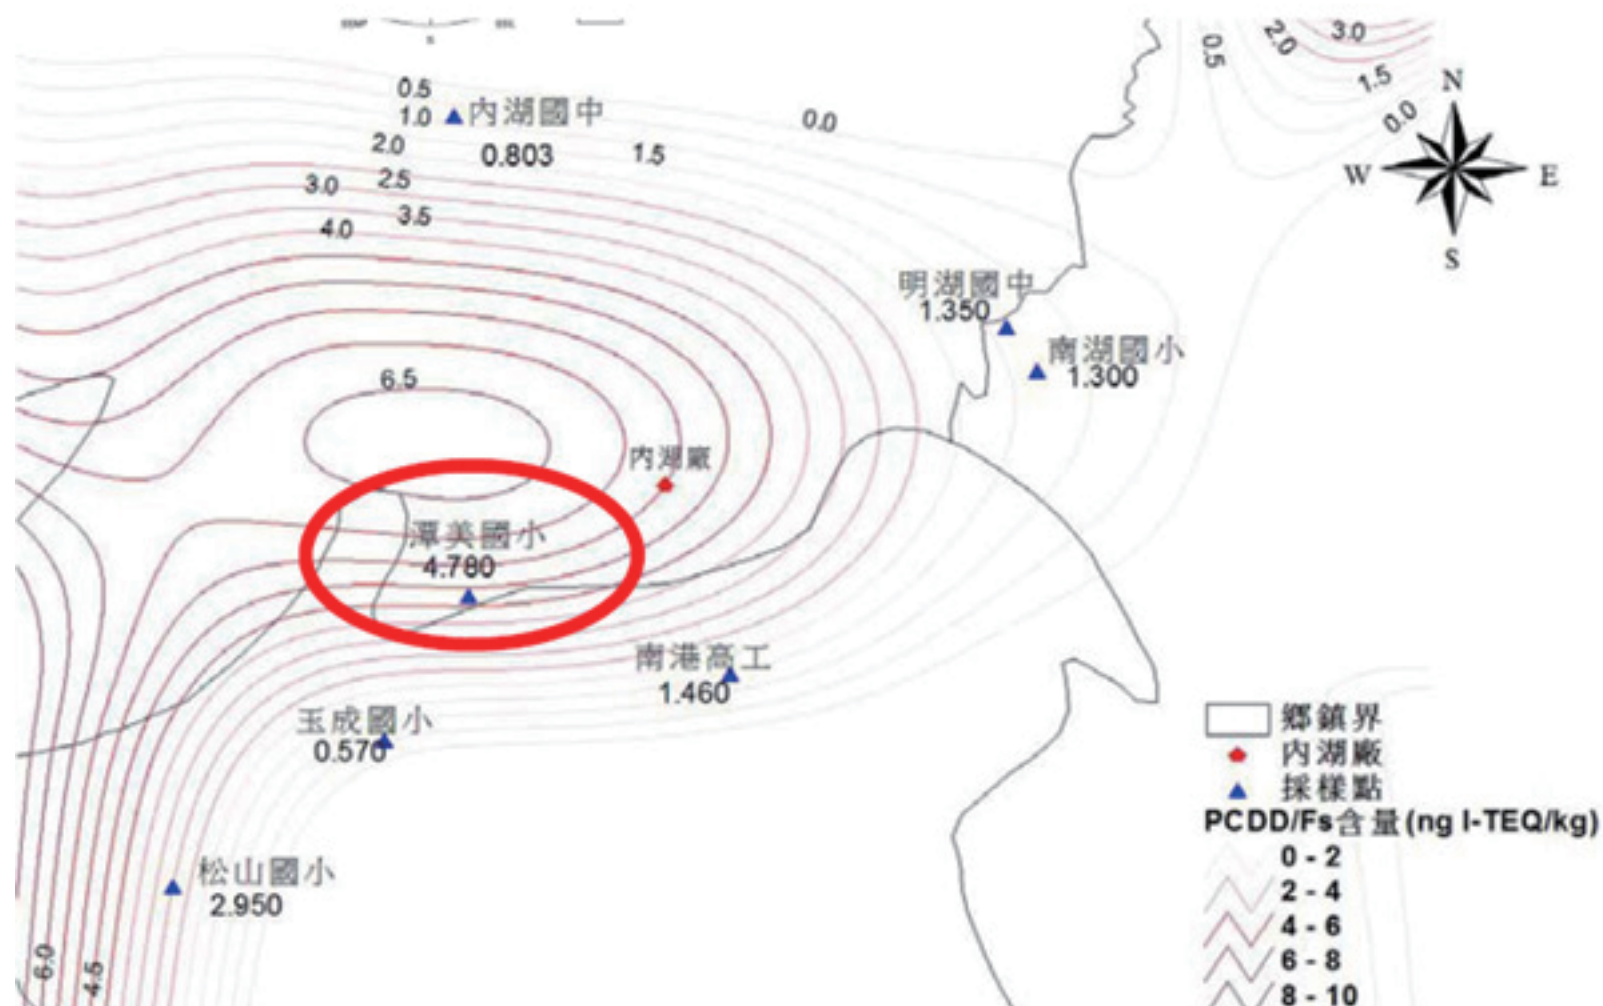

北投廠第一次土壤採樣(採樣時間: 101/9/9)

內湖廠第一次土壤採樣(採樣時間: 101/9/1)

木柵廠第一次土壤採樣(採樣時間: 101/9/22)

北投廠第二次土壤採樣(採樣時間:102/3/31)

內湖廠第二次土壤採樣(採樣時間: 102/3/27)

木柵廠第二次土壤採樣(採樣時間:102/3/23)