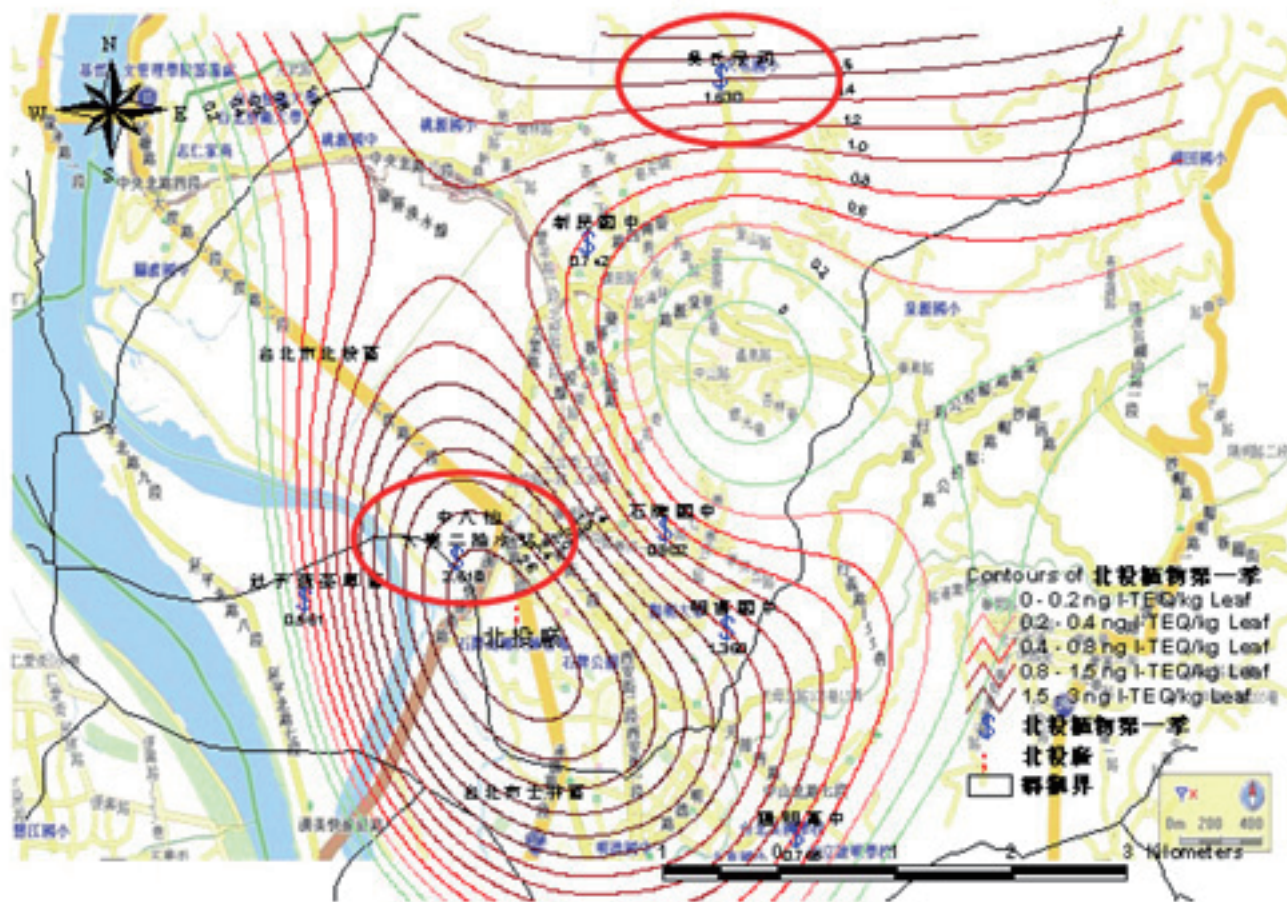

## 北投廠第一季植物採樣(採樣時間:99/09/08)

第一季北投廠周界植物檢測圖

## 內湖廠第一次季植物採樣(採樣時間:99/09/09)

第一季內湖廠周界植物檢測圖

第一季木柵廠周界植物檢測圖