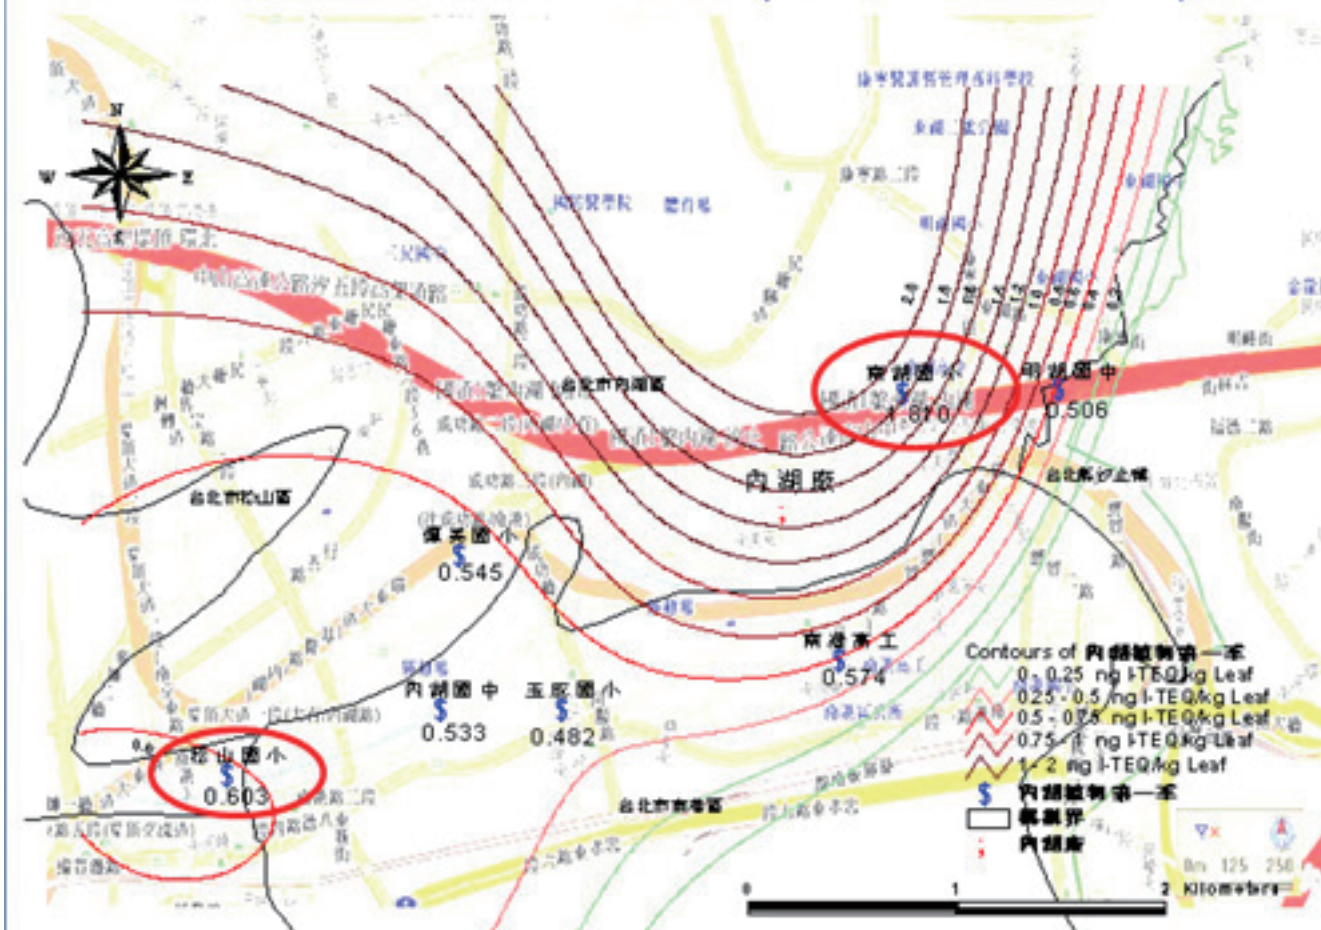

## 北投廠第一季植物採樣(採樣時間:99/09/08)

第一季北投廠周界植物檢測圖

## 內湖廠第一次季植物採樣(採樣時間:99/09/09)

第一季內湖廠周界植物檢測圖

第一季木柵廠周界植物檢測圖