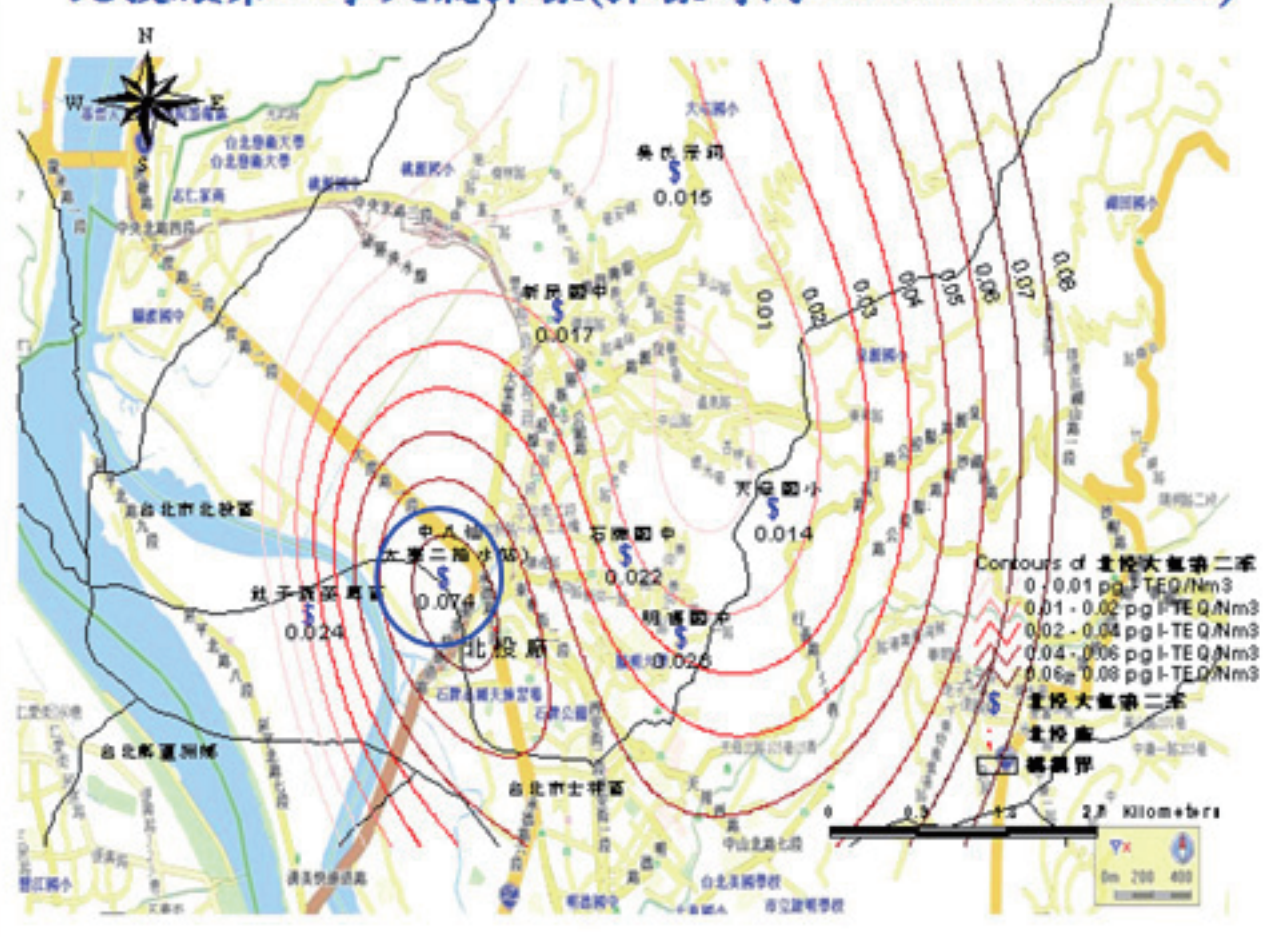

內湖廠第一季大氣採樣(採樣時間:99/09/06~99/09/10)

第一季內湖廠周界大氣檢測圖

木柵廠第一季大氣採樣(採樣時間:99/09/21~99/09/24)

第一季木柵廠周界大氣檢測圖

北投廠第二季大氣採樣(採樣時間:100/2/11~100/2/14)

第二季北投廠周界大氣檢測圖

內湖廠第二季大氣採樣(採樣時間:100/2/18~100/2/21)

第二季內湖廠周界大氣檢測圖