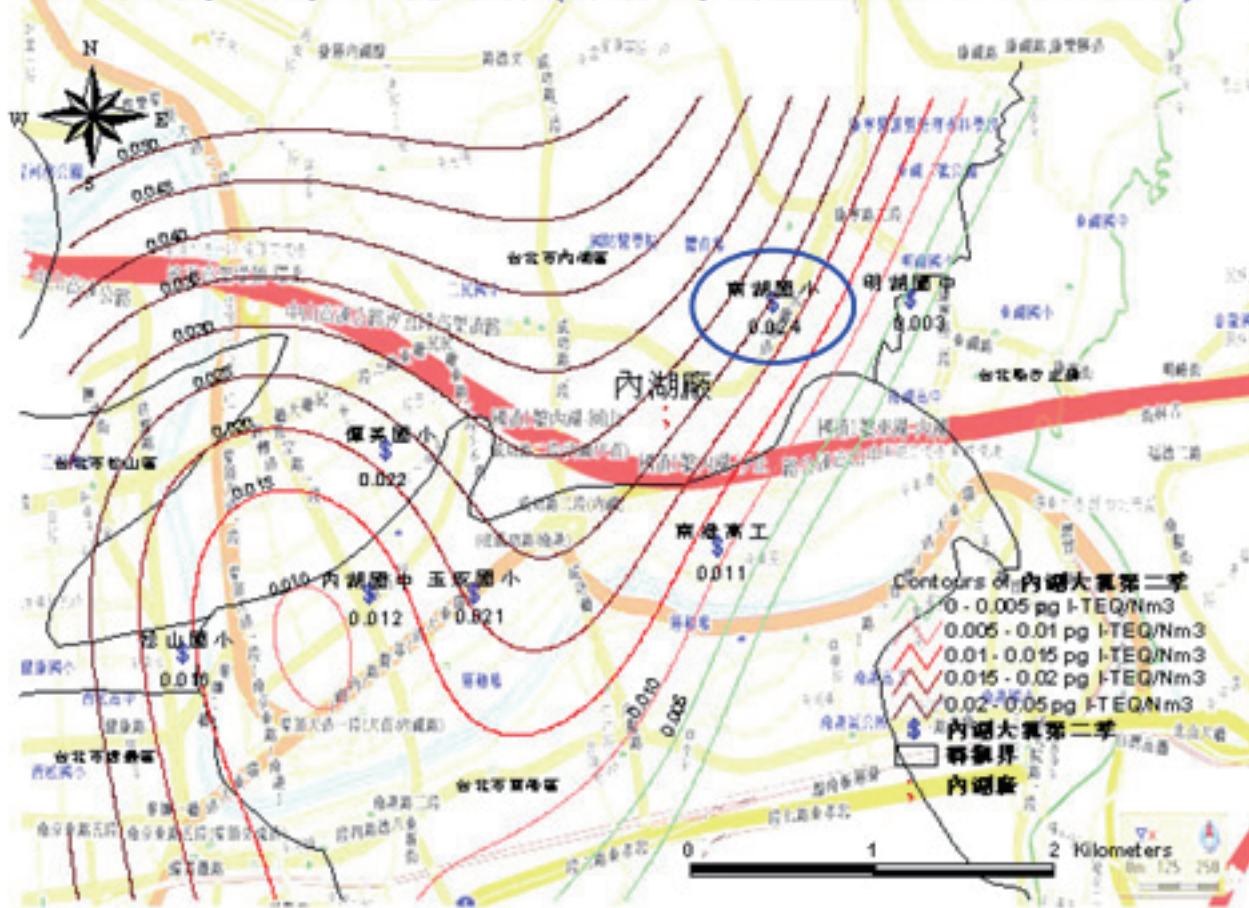

內湖廠第一季大氣採樣(採樣時間:99/09/06~99/09/10)

第一季內湖廠周界大氣檢測圖

木柵廠第一季大氣採樣(採樣時間:99/09/21~99/09/24)

第一季木柵廠周界大氣檢測圖

北投廠第二季大氣採樣(採樣時間:100/2/11~100/2/14)

第二季北投廠周界大氣檢測圖

內湖廠第二季大氣採樣(採樣時間:100/2/18~100/2/21)

第二季內湖廠周界大氣檢測圖