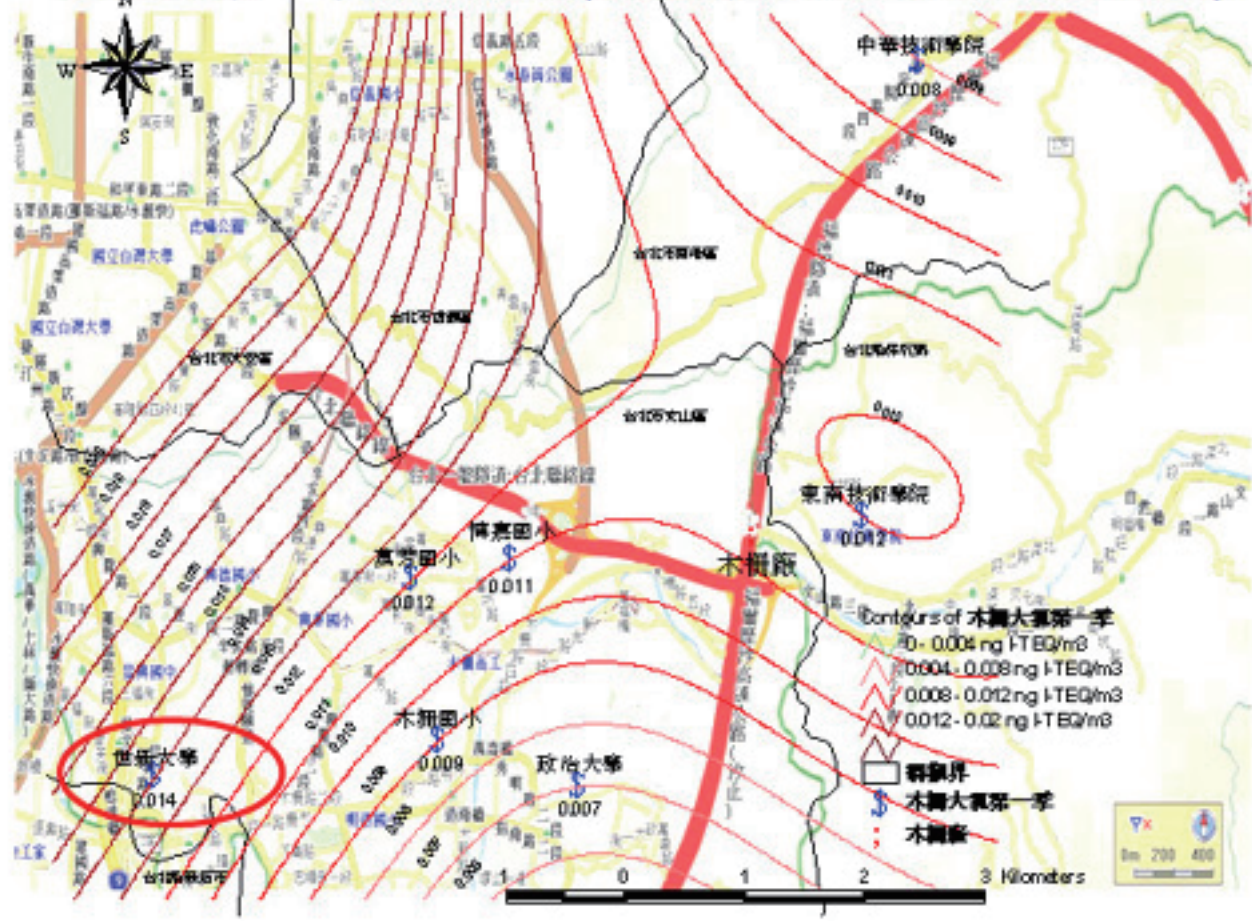

內湖廠第一季大氣採樣(採樣時間:99/09/06~99/09/10)

第一季內湖廠周界大氣檢測圖

木柵廠第一季大氣採樣(採樣時間:99/09/21~99/09/24)

第一季木柵廠周界大氣檢測圖

北投廠第二季大氣採樣(採樣時間:100/2/11~100/2/14)

第二季北投廠周界大氣檢測圖

內湖廠第二季大氣採樣(採樣時間:100/2/18~100/2/21)

第二季內湖廠周界大氣檢測圖