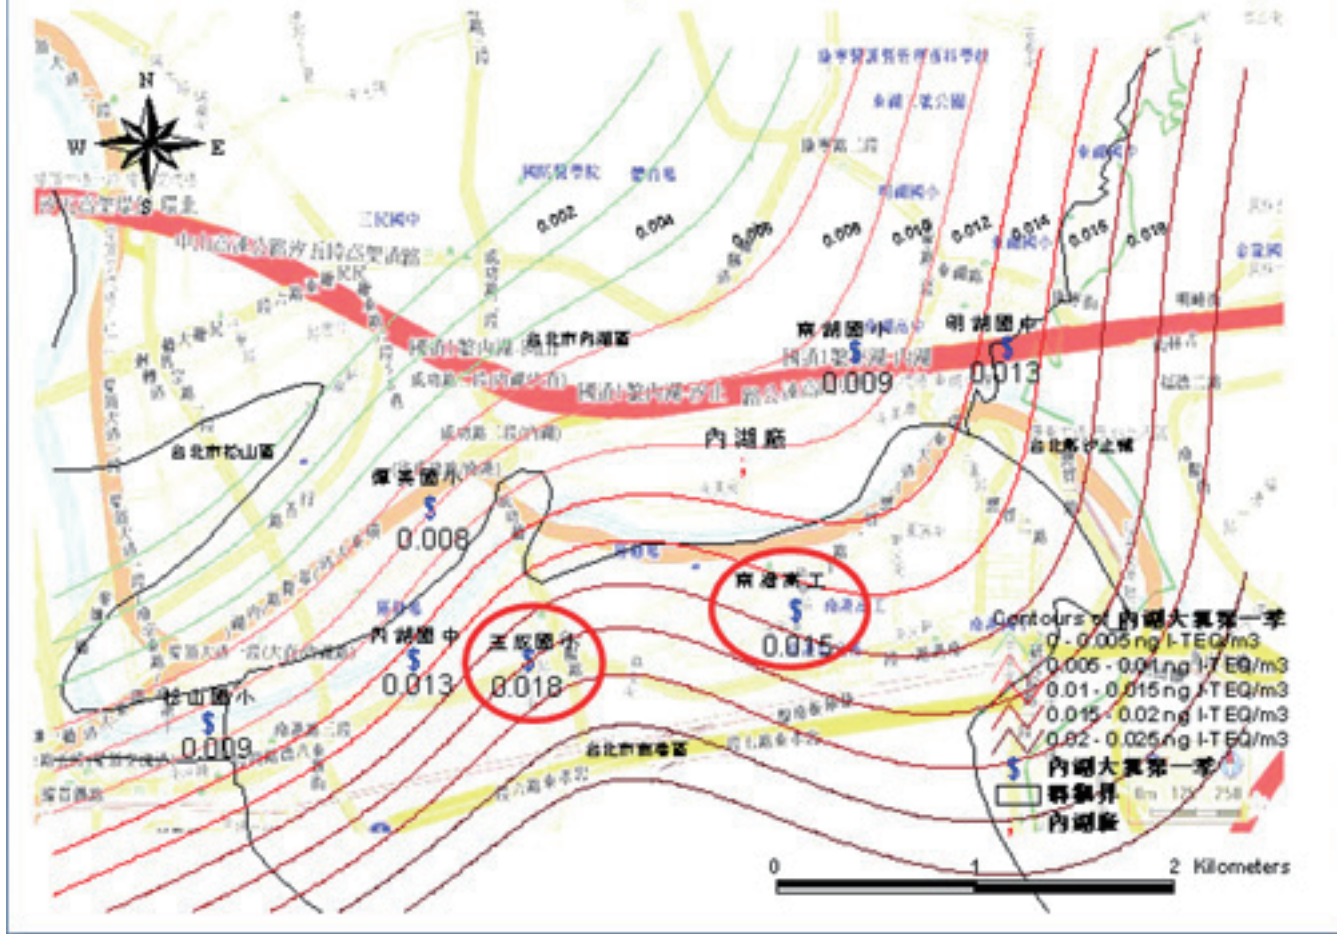

內湖廠第一季大氣採樣(採樣時間:99/09/06~99/09/10)

第一季內湖廠周界大氣檢測圖

木柵廠第一季大氣採樣(採樣時間:99/09/21~99/09/24)

第一季木柵廠周界大氣檢測圖

北投廠第二季大氣採樣(採樣時間:100/2/11~100/2/14)

第二季北投廠周界大氣檢測圖

內湖廠第二季大氣採樣(採樣時間:100/2/18~100/2/21)

第二季內湖廠周界大氣檢測圖