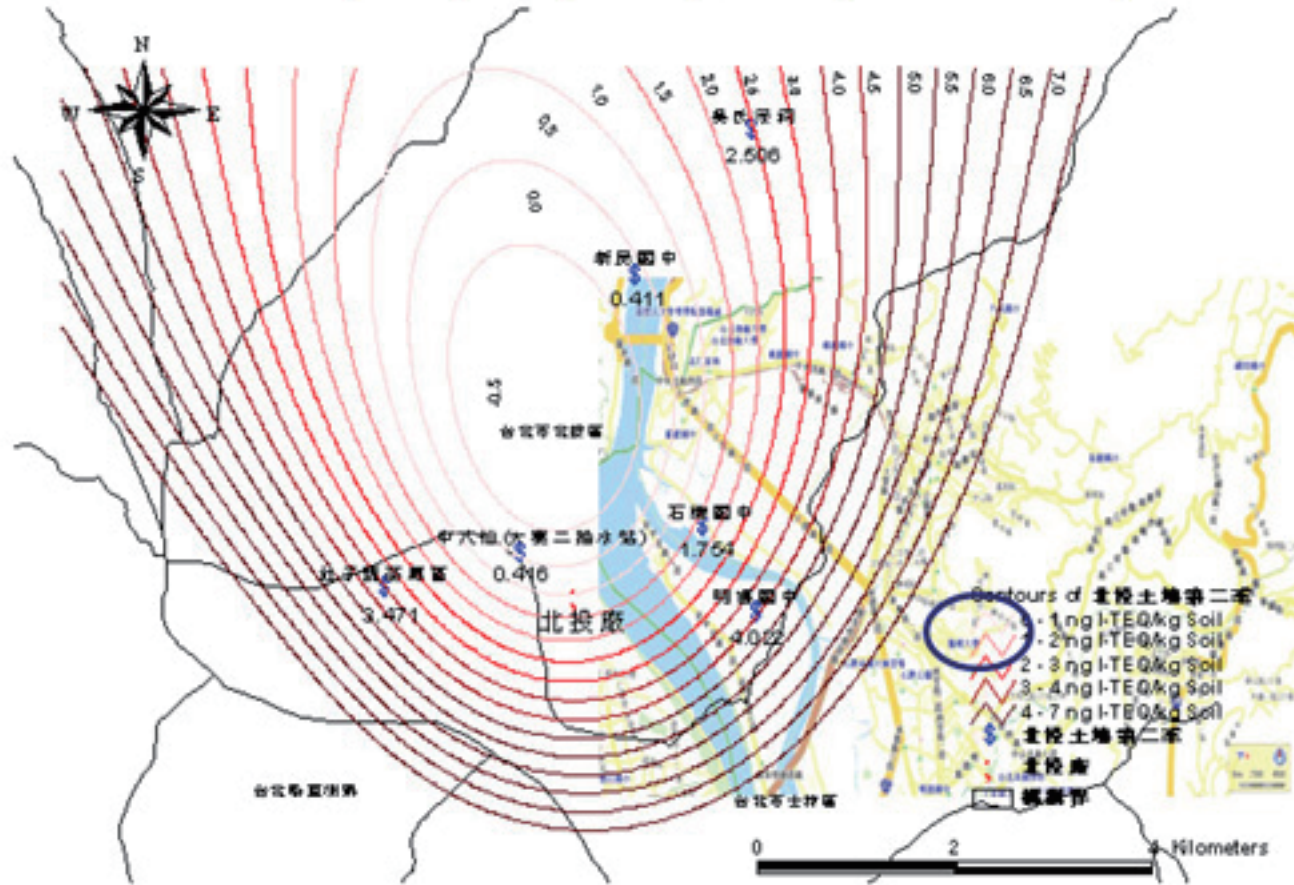

# 內湖廠第一季土壤採樣(採樣時間:99/09/09)

第一季內湖廠周界土壤檢測圖

### 木柵廠第一季土壤採樣(採樣時間:99/09/23)

第一季木柵廠周界土壤檢測圖

## 北投廠第二季土壤採樣(採樣時間:100/2/14)

第二季北投廠周界土壤檢測圖

第二季內湖廠周界土壤檢測圖

### 木柵廠第二季土壤採樣(採樣時間:100/1/27)

第二季木柵廠周界土壤檢測圖