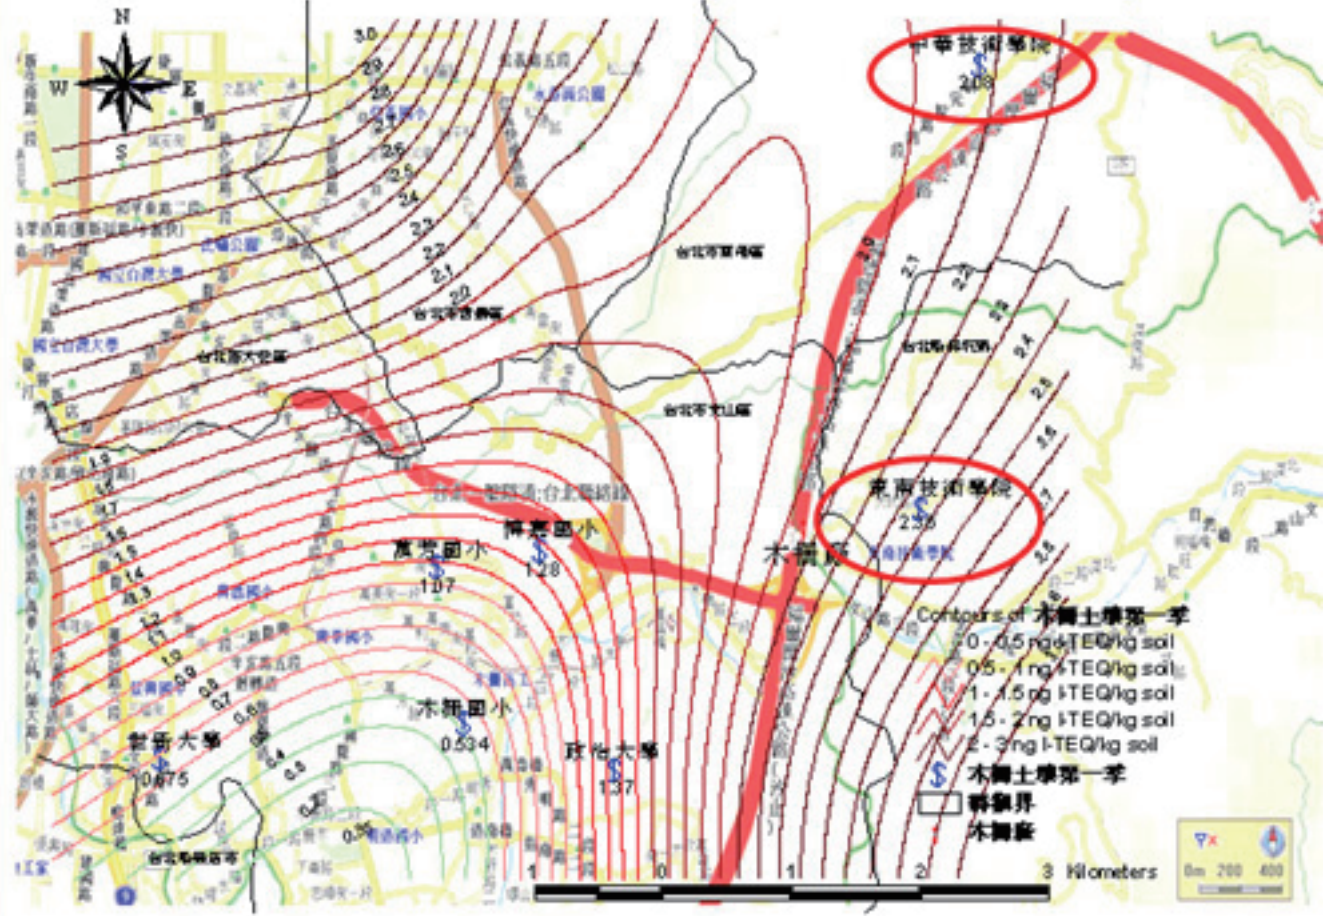

# 北投廠第一季土壤採樣(採樣時間:99/09/08)

第一季北投廠周界土壤檢測圖

# 內湖廠第一季土壤採樣(採樣時間:99/09/09)

第一季內湖廠周界土壤檢測圖

### 木柵廠第一季土壤採樣(採樣時間:99/09/23)

第一季木柵廠周界土壤檢測圖

## 北投廠第二季土壤採樣(採樣時間:100/2/14)

第二季北投廠周界土壤檢測圖

第二季內湖廠周界土壤檢測圖