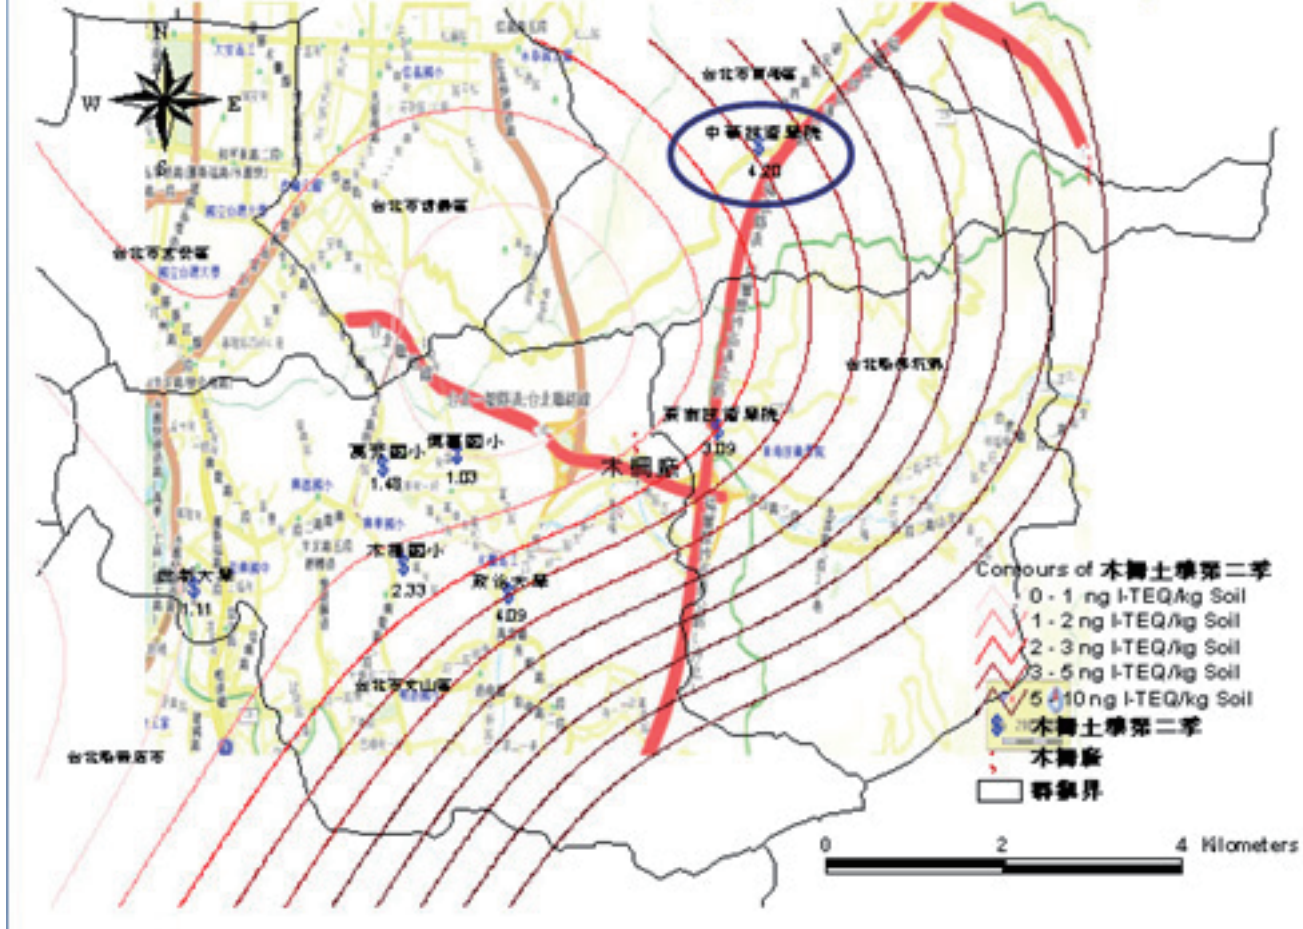

### 木柵廠第一季土壤採樣(採樣時間:99/09/23)

第一季木柵廠周界土壤檢測圖

## 北投廠第二季土壤採樣(採樣時間:100/2/14)

第二季北投廠周界土壤檢測圖

第二季內湖廠周界土壤檢測圖

### 木柵廠第二季土壤採樣(採樣時間:100/1/27)

第二季木柵廠周界土壤檢測圖