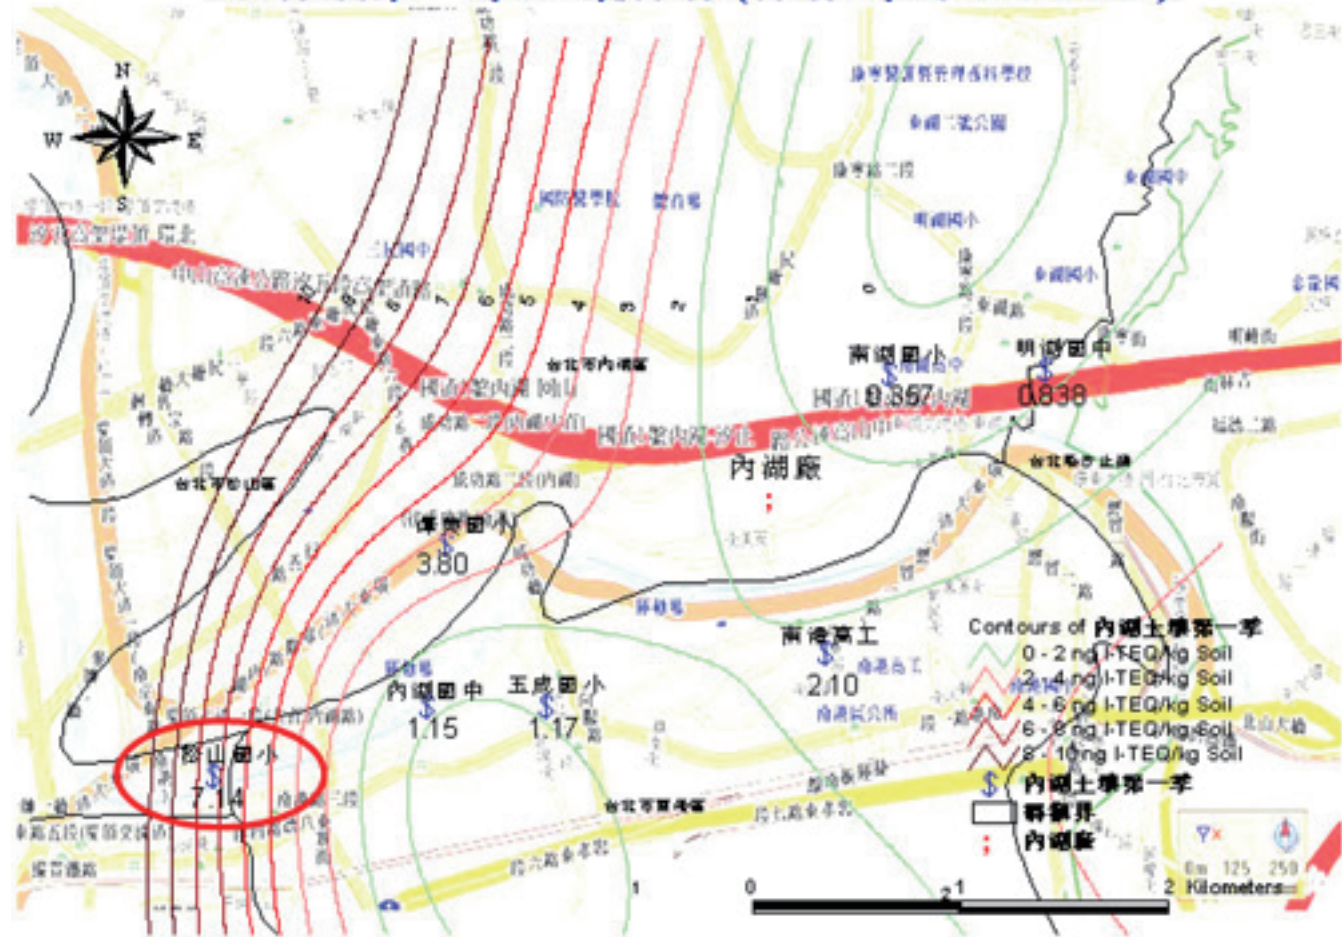

# 北投廠第一季土壤採樣(採樣時間:99/09/08)

第一季北投廠周界土壤檢測圖

# 內湖廠第一季土壤採樣(採樣時間:99/09/09)

第一季內湖廠周界土壤檢測圖

### 木柵廠第一季土壤採樣(採樣時間:99/09/23)

第一季木柵廠周界土壤檢測圖

## 北投廠第二季土壤採樣(採樣時間:100/2/14)

第二季北投廠周界土壤檢測圖

第二季內湖廠周界土壤檢測圖