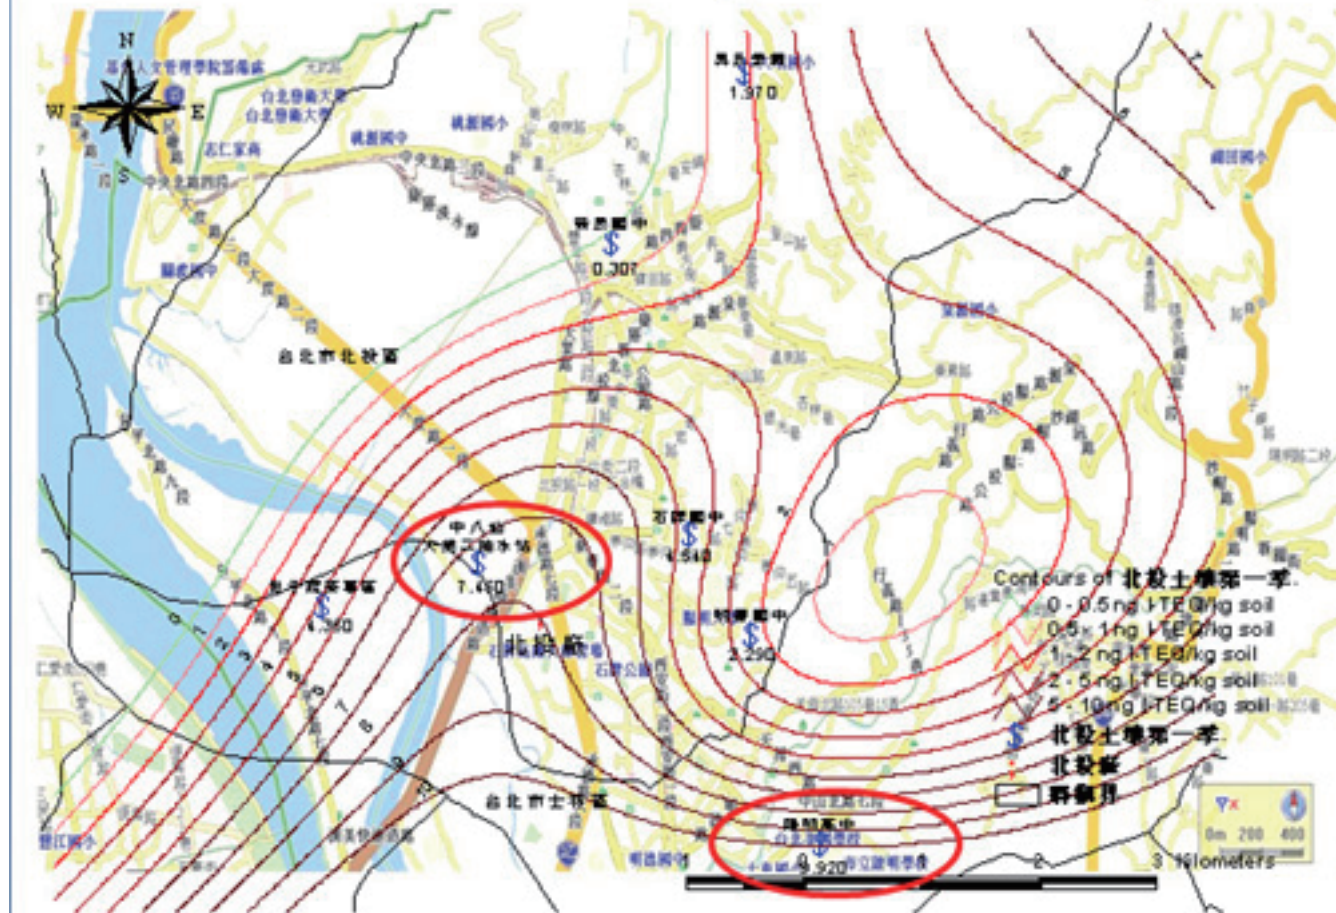

# 北投廠第一季土壤採樣(採樣時間:99/09/08)

第一季北投廠周界土壤檢測圖

# 內湖廠第一季土壤採樣(採樣時間:99/09/09)

第一季內湖廠周界土壤檢測圖

### 木柵廠第一季土壤採樣(採樣時間:99/09/23)

第一季木柵廠周界土壤檢測圖