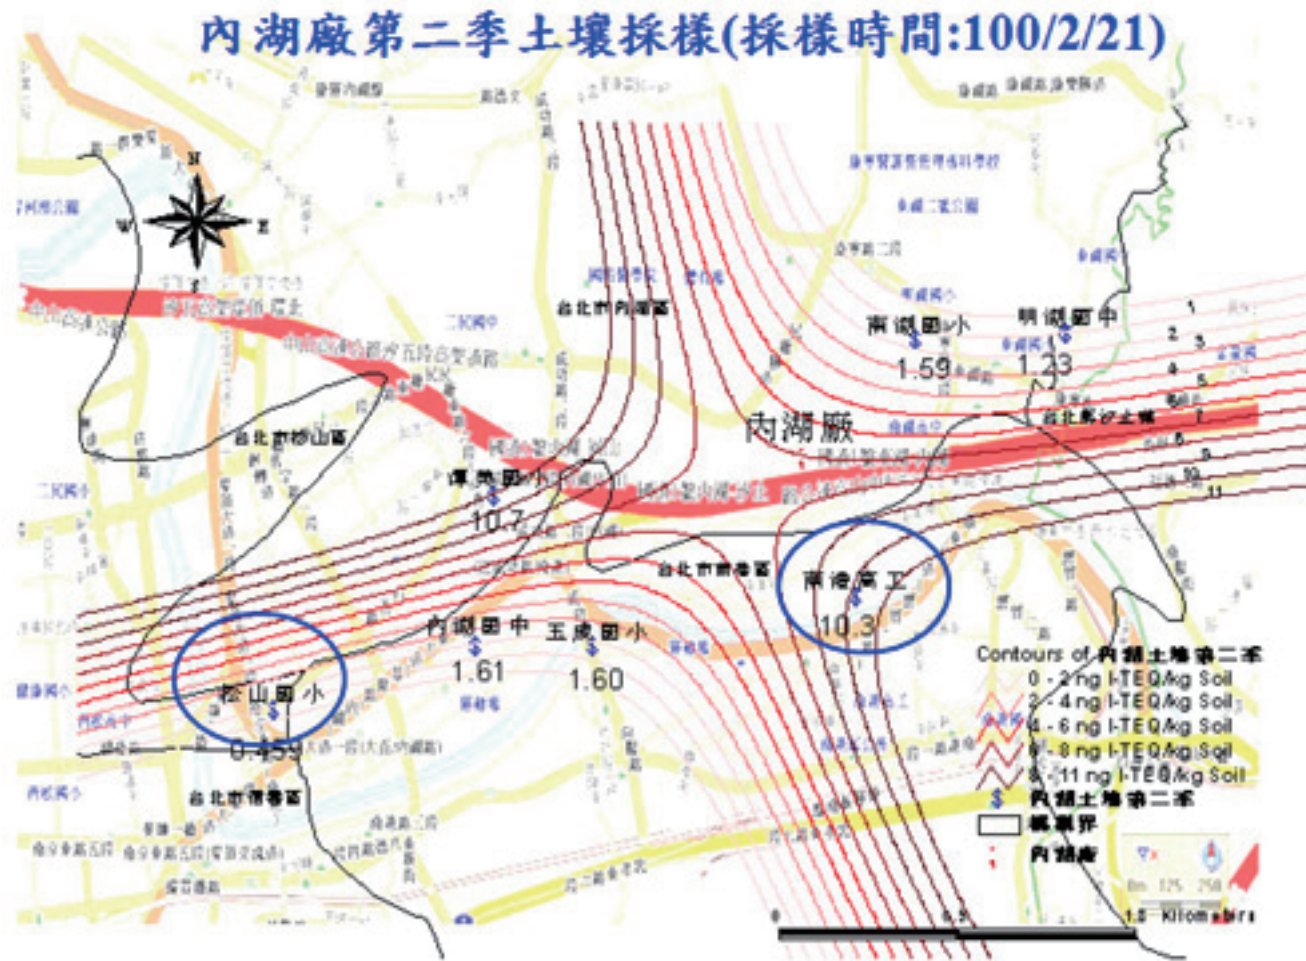

### 木柵廠第一季土壤採樣(採樣時間:99/09/23)

第一季木柵廠周界土壤檢測圖

## 北投廠第二季土壤採樣(採樣時間:100/2/14)

第二季北投廠周界土壤檢測圖

第二季內湖廠周界土壤檢測圖

### 木柵廠第二季土壤採樣(採樣時間:100/1/27)

第二季木柵廠周界土壤檢測圖