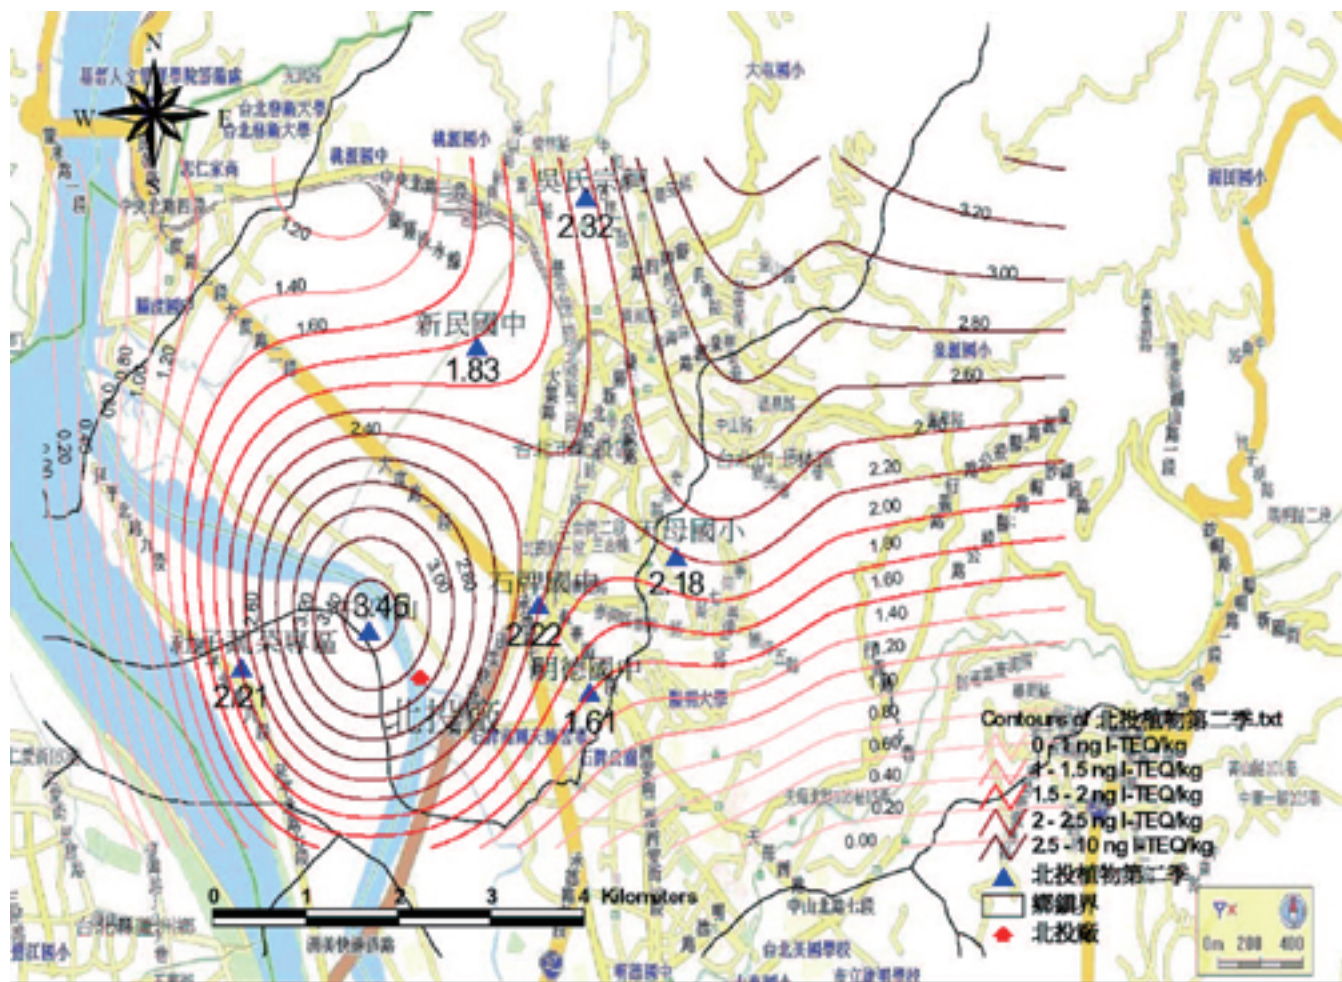

第一季北投廠周界植物檢測圖

第一季內湖廠周界植物檢測圖

第一季木柵廠周界植物檢測圖

第二季北投廠周界植物檢測圖

第二季內湖廠周界植物檢測圖

第二季木柵廠周界植物檢測圖