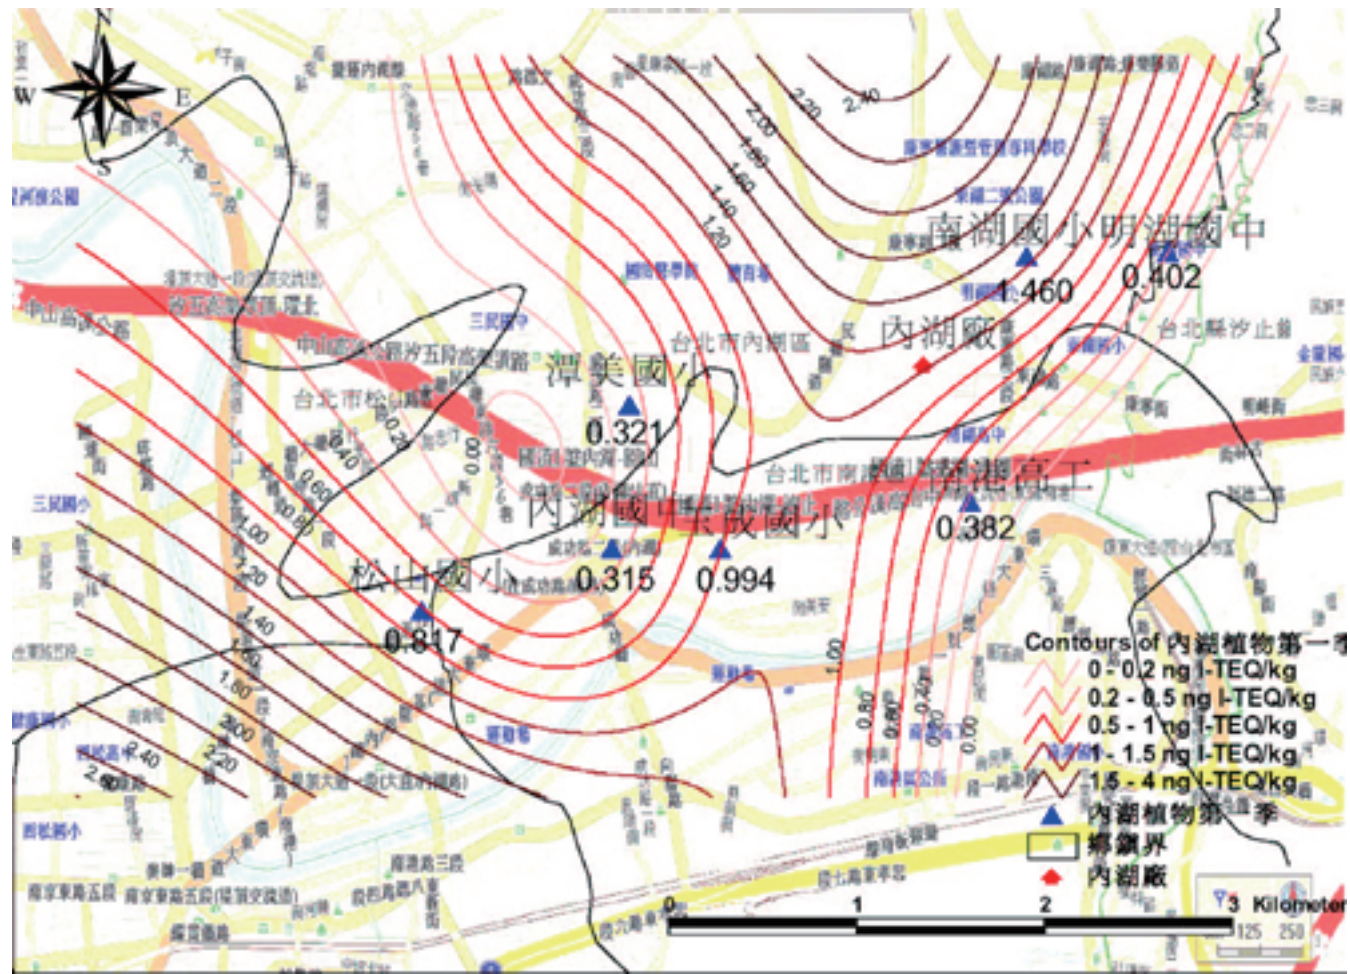

第一季北投廠周界植物檢測圖

第一季內湖廠周界植物檢測圖

第一季木柵廠周界植物檢測圖

第二季北投廠周界植物檢測圖

第二季內湖廠周界植物檢測圖

第二季木柵廠周界植物檢測圖