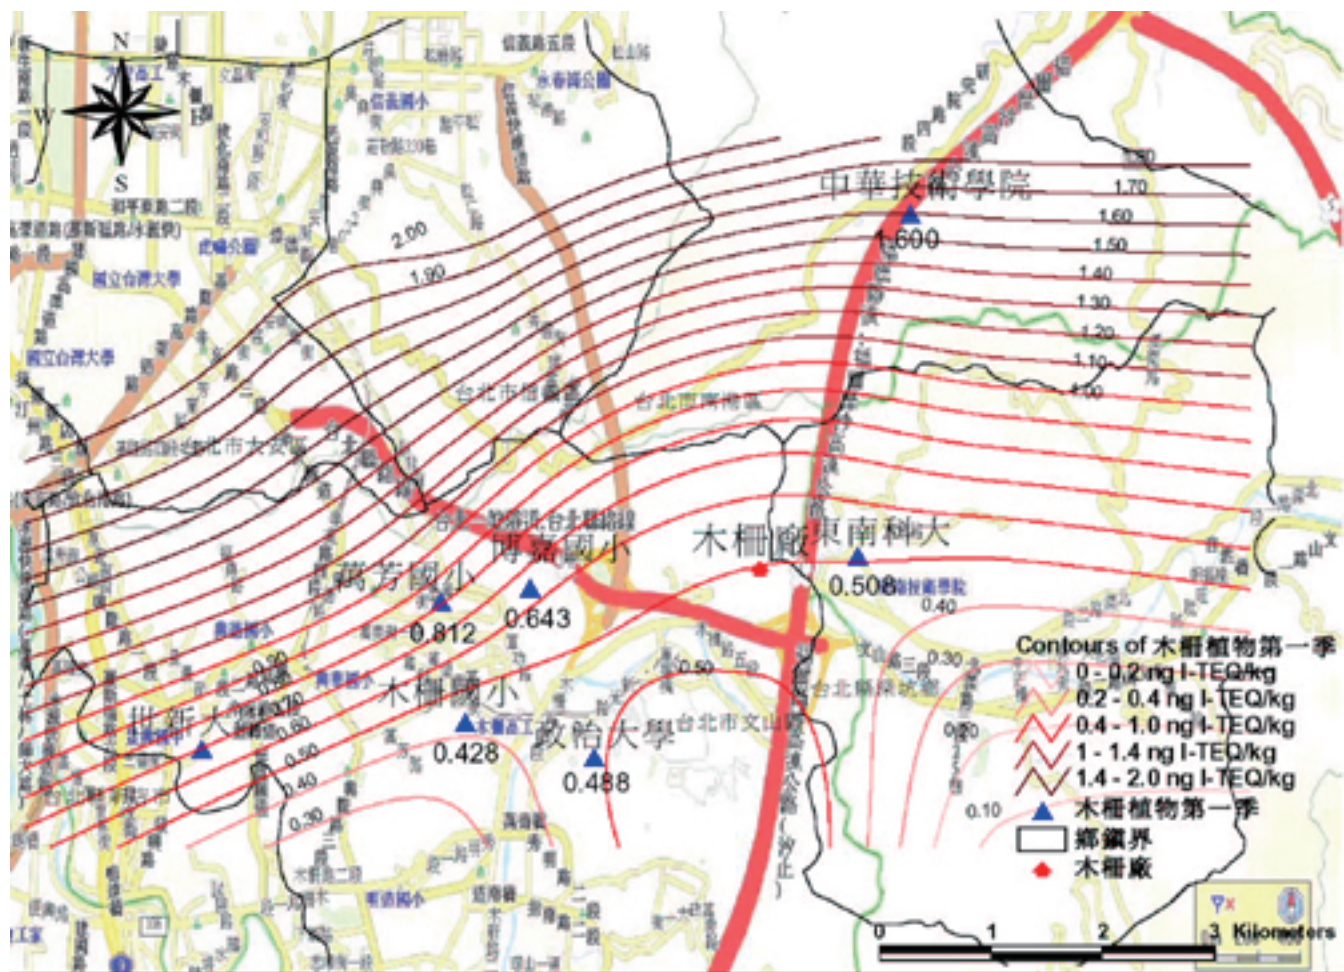

第一季北投廠周界植物檢測圖

第一季內湖廠周界植物檢測圖

第一季木柵廠周界植物檢測圖

第二季北投廠周界植物檢測圖

第二季內湖廠周界植物檢測圖

第二季木柵廠周界植物檢測圖