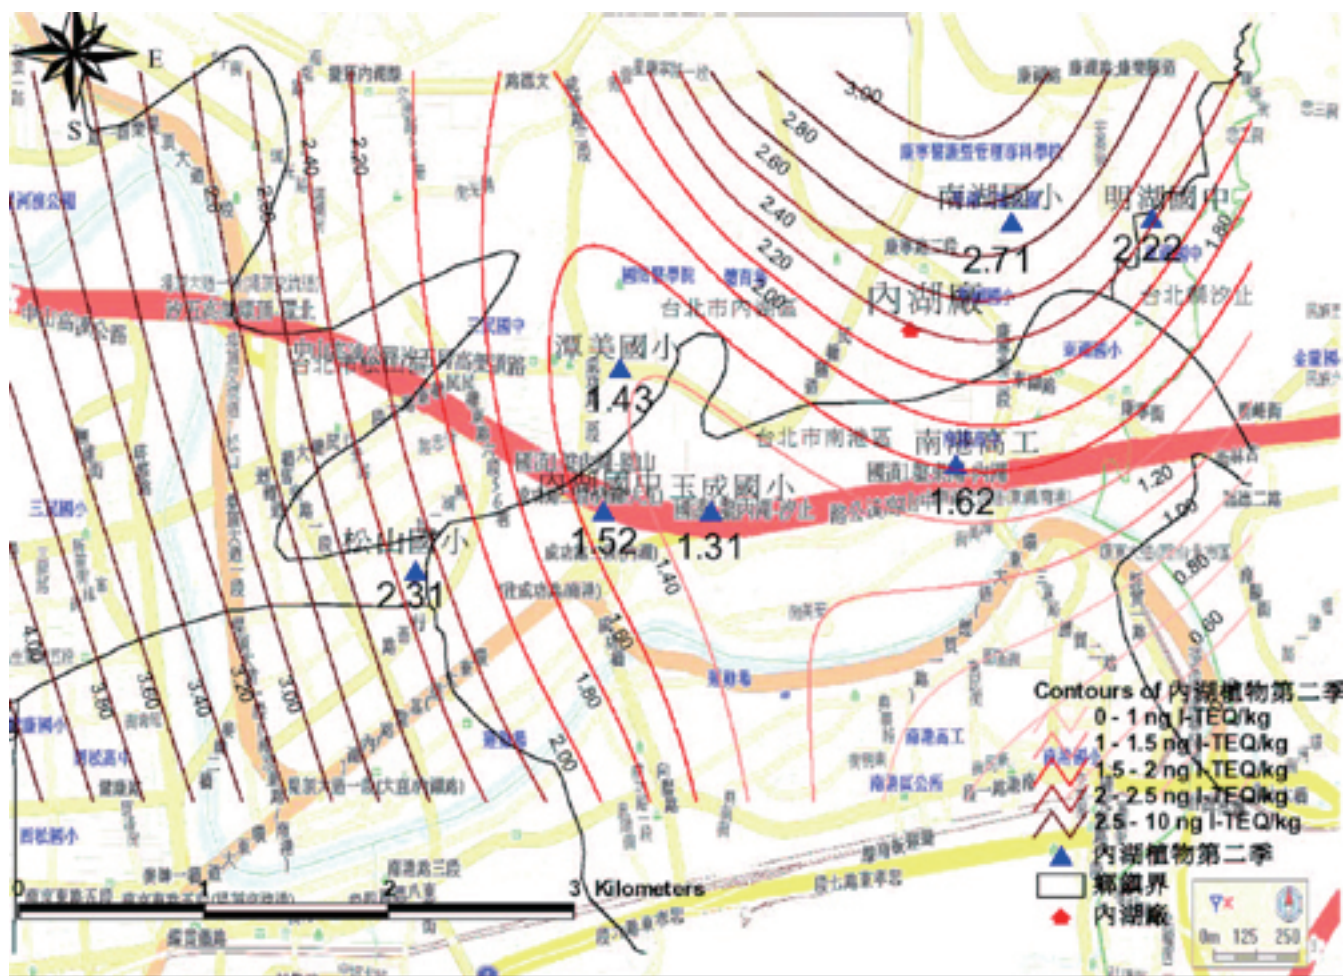

第一季北投廠周界植物檢測圖

第一季內湖廠周界植物檢測圖

第一季木柵廠周界植物檢測圖

第二季北投廠周界植物檢測圖

第二季內湖廠周界植物檢測圖

第二季木柵廠周界植物檢測圖