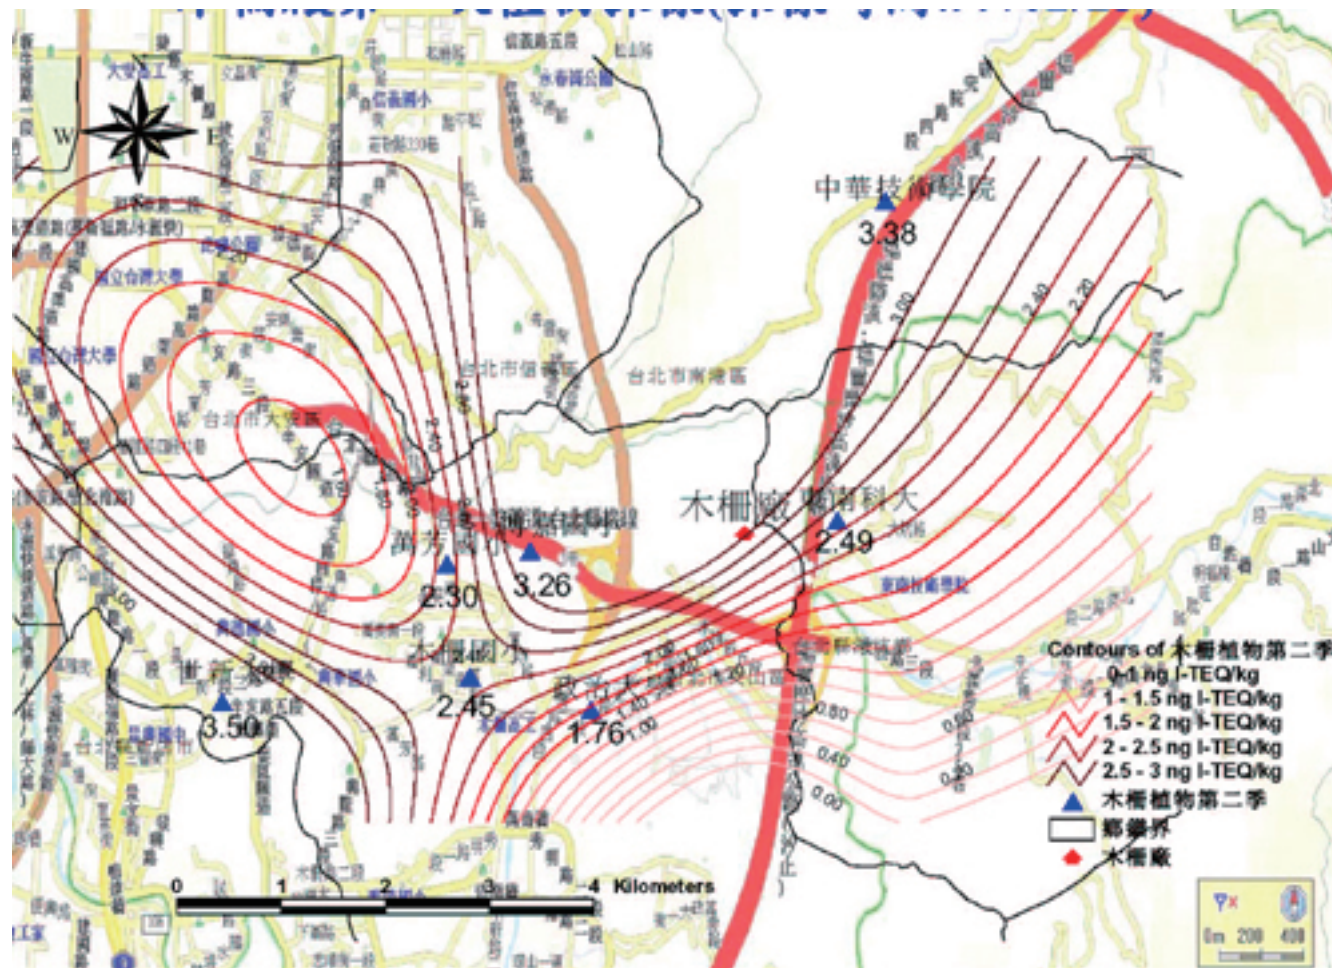

第一季北投廠周界植物檢測圖

第一季內湖廠周界植物檢測圖

第一季木柵廠周界植物檢測圖

第二季北投廠周界植物檢測圖

第二季內湖廠周界植物檢測圖

第二季木柵廠周界植物檢測圖