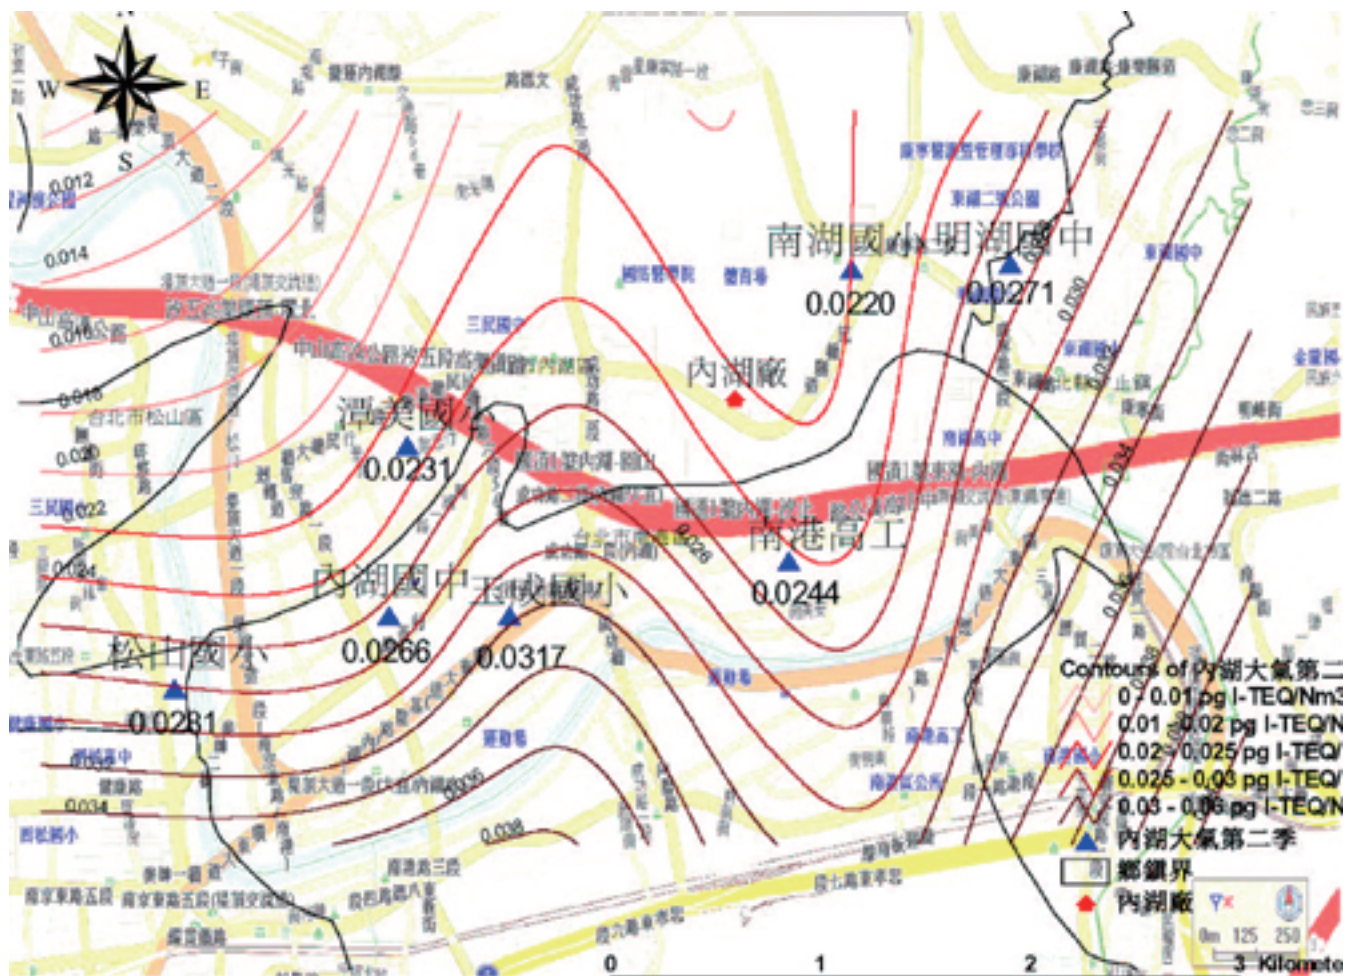

第一季內湖廠周界大氣檢測圖

第一季木柵廠周界大氣檢測圖

第二季內湖廠周界大氣檢測圖