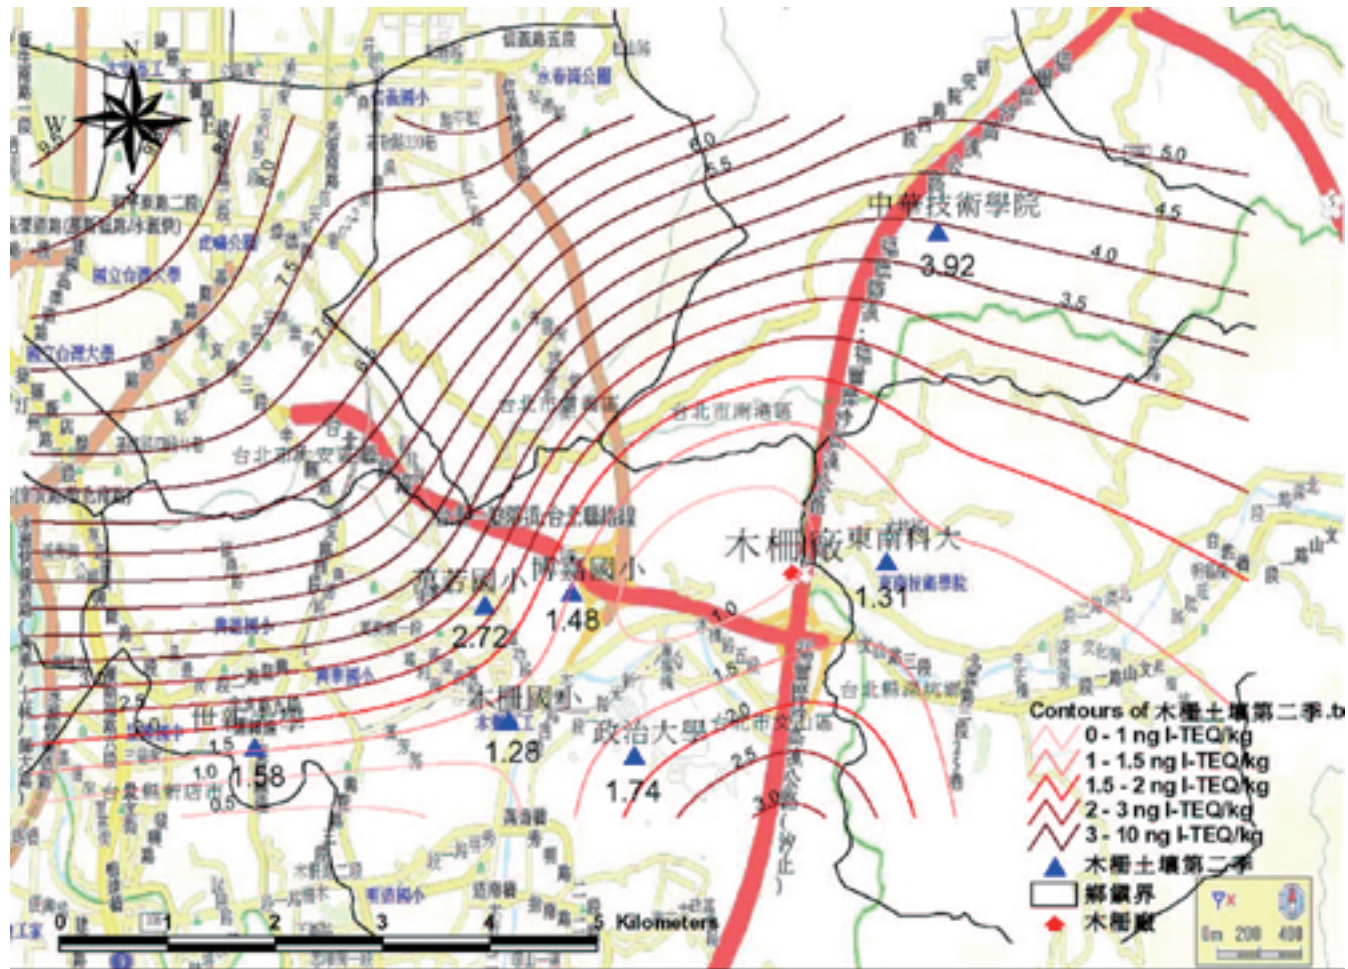

第一季北投廠周界土壤檢測圖

第一季內湖廠周界土壤檢測圖

第一季木柵廠周界土壤檢測圖

第二季北投廠周界土壤檢測圖

第二季內湖廠周界土壤檢測圖

第二季木柵廠周界土壤檢測圖