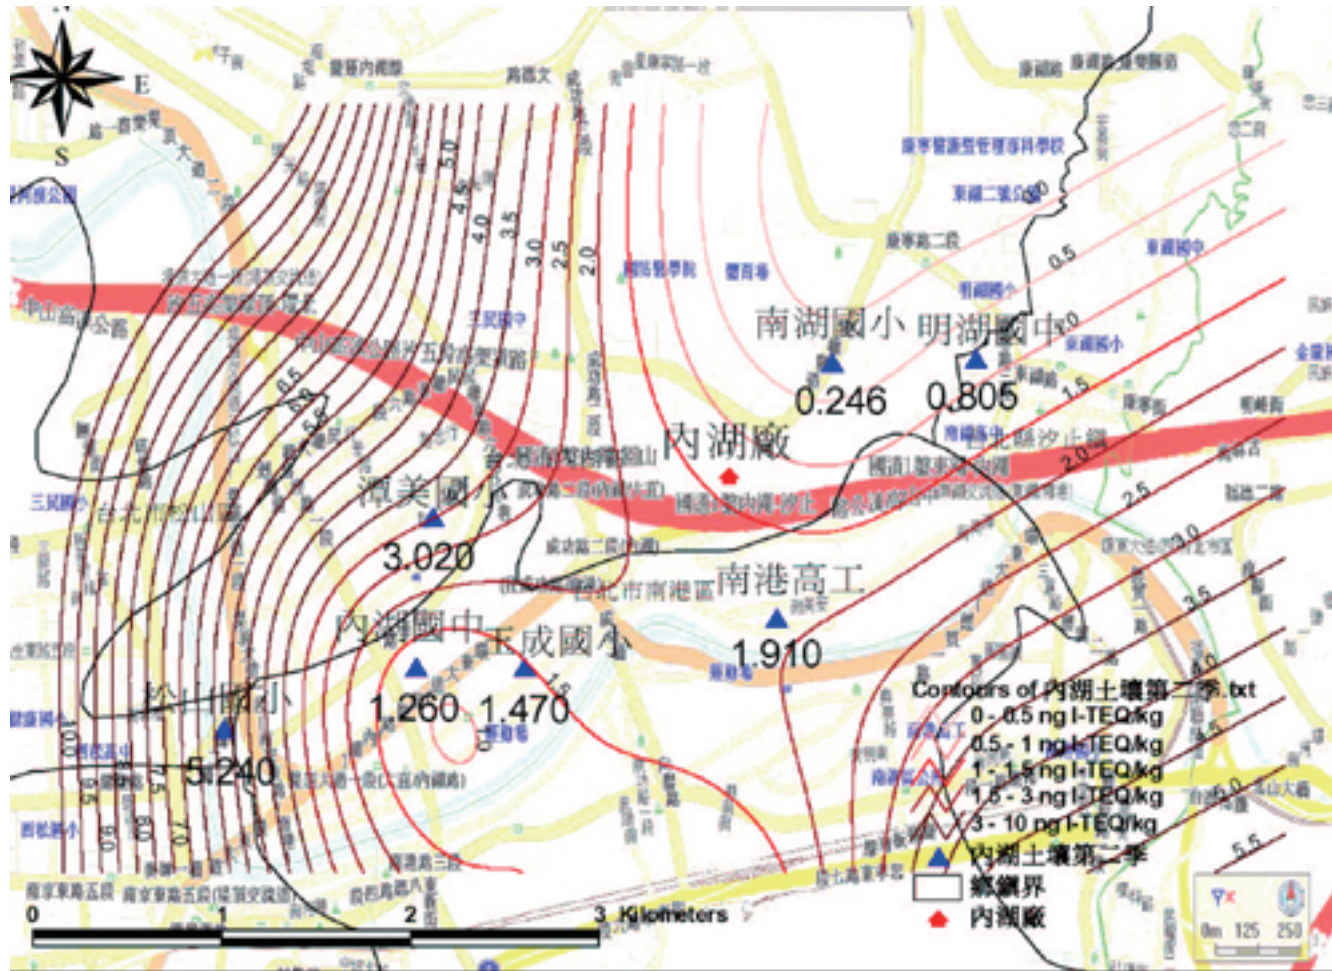

第一季北投廠周界土壤檢測圖

第一季內湖廠周界土壤檢測圖

第一季木柵廠周界土壤檢測圖

第二季北投廠周界土壤檢測圖

第二季內湖廠周界土壤檢測圖

第二季木柵廠周界土壤檢測圖