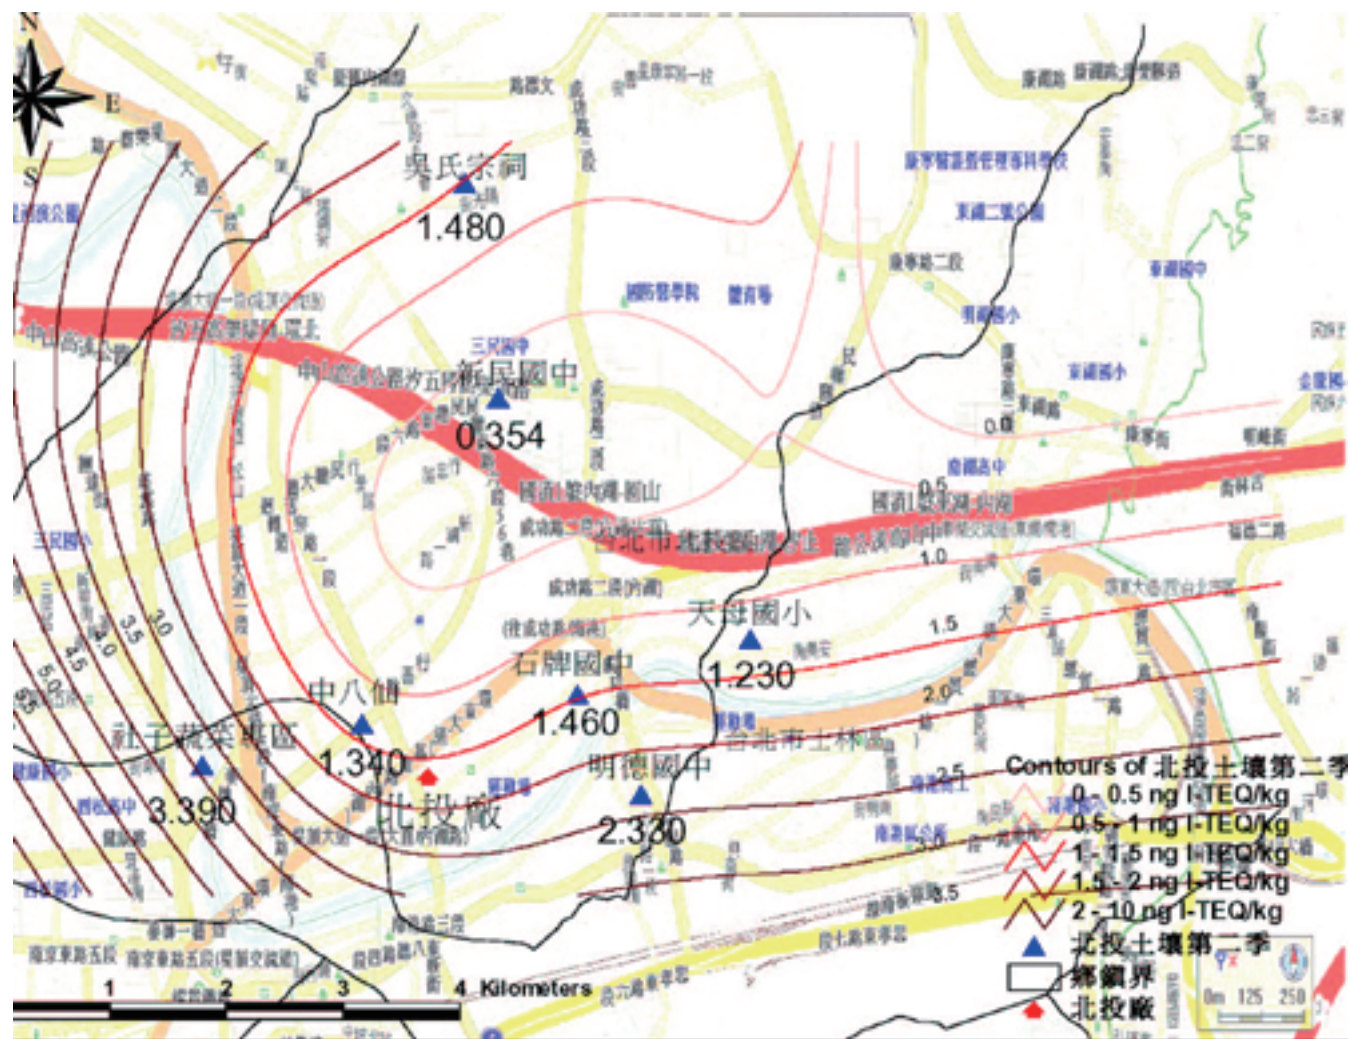

第一季北投廠周界土壤檢測圖

第一季內湖廠周界土壤檢測圖

第一季木柵廠周界土壤檢測圖

第二季北投廠周界土壤檢測圖

第二季內湖廠周界土壤檢測圖

第二季木柵廠周界土壤檢測圖