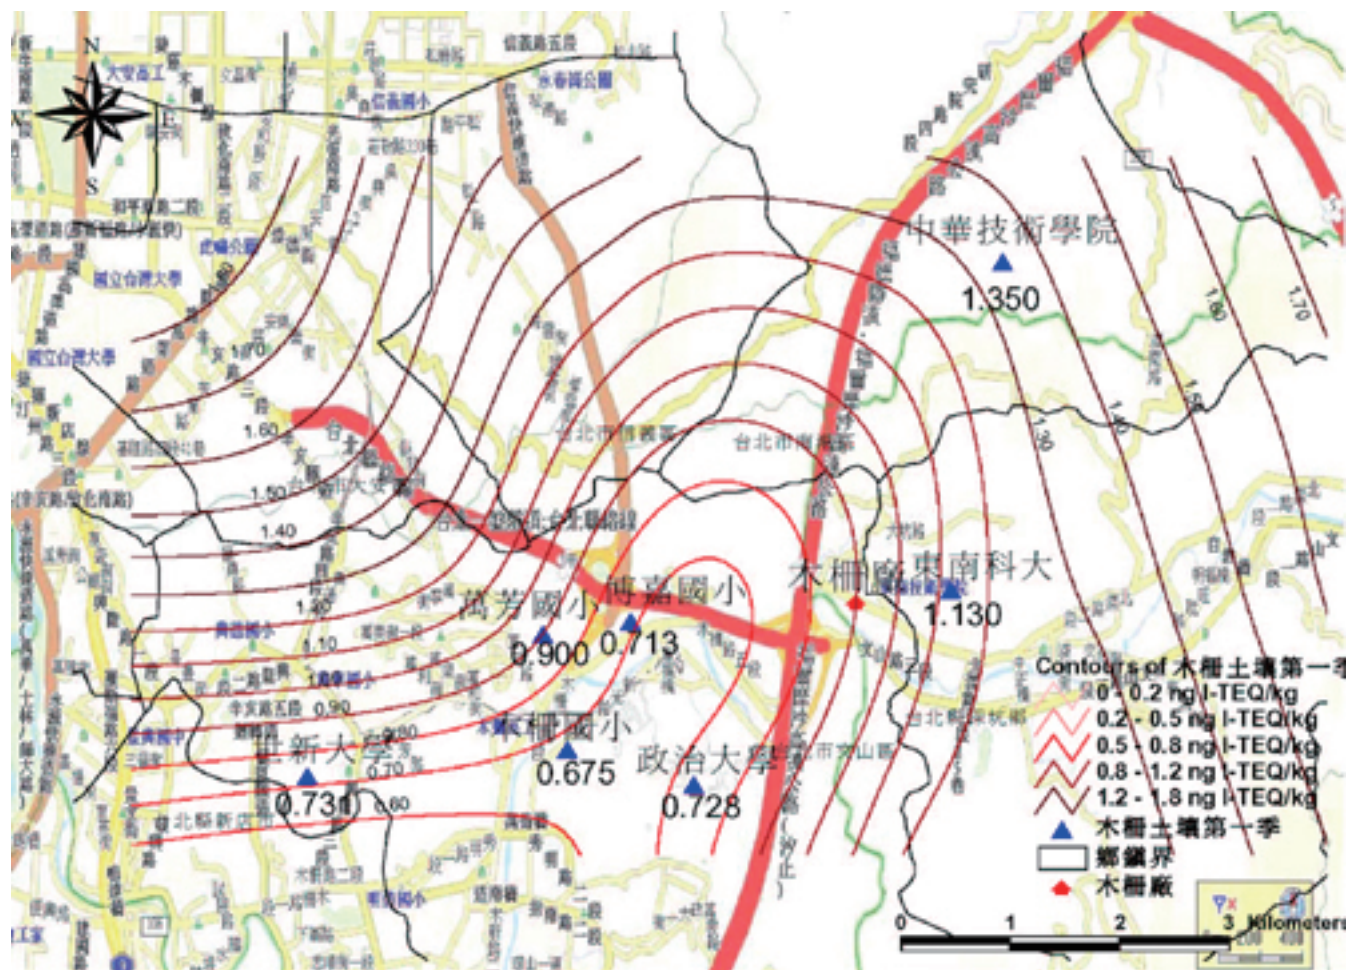

第一季北投廠周界土壤檢測圖

第一季內湖廠周界土壤檢測圖

第一季木柵廠周界土壤檢測圖

第二季北投廠周界土壤檢測圖

第二季內湖廠周界土壤檢測圖

第二季木柵廠周界土壤檢測圖