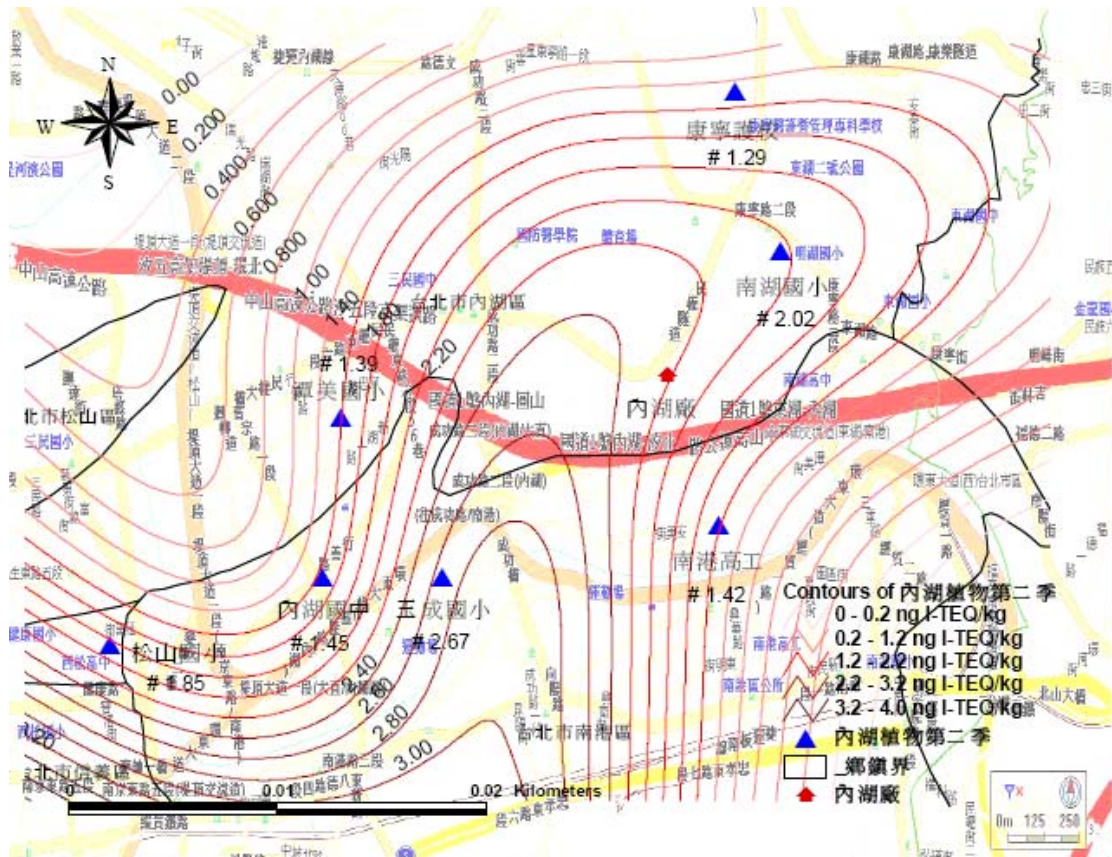

北投廠第一季周界植物 (採樣時間:97/09/09)

內湖廠第一季周界植物 (採樣時間:97/10/07)

木柵廠第一季周界植物 (採樣時間:97/09/23)

北投廠第二季周界植物 (採樣時間:98/03/17)

內湖廠第二季周界植物 (採樣時間:98/03/24)

木柵廠第二季周界植物 (採樣時間:98/03/03)