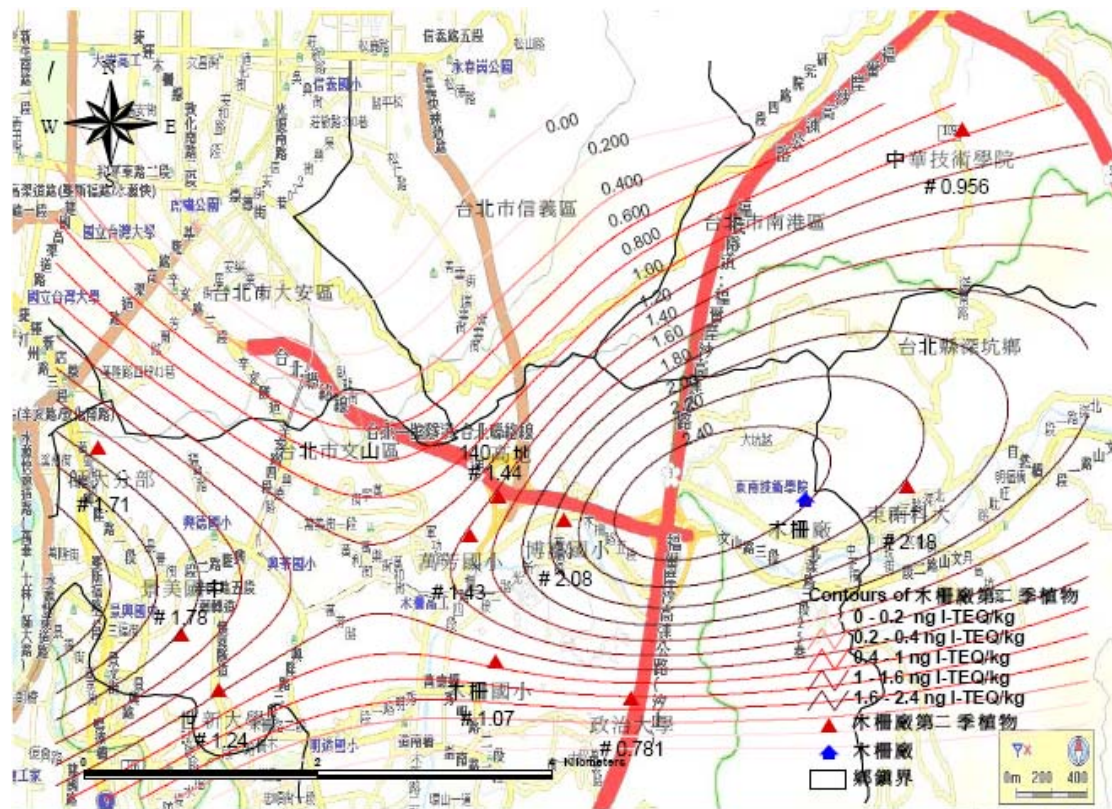

北投廠第一季周界植物 (採樣時間:97/09/09)

內湖廠第一季周界植物 (採樣時間:97/10/07)

木柵廠第一季周界植物 (採樣時間:97/09/23)

北投廠第二季周界植物 (採樣時間:98/03/17)

內湖廠第二季周界植物 (採樣時間:98/03/24)

木柵廠第二季周界植物 (採樣時間:98/03/03)