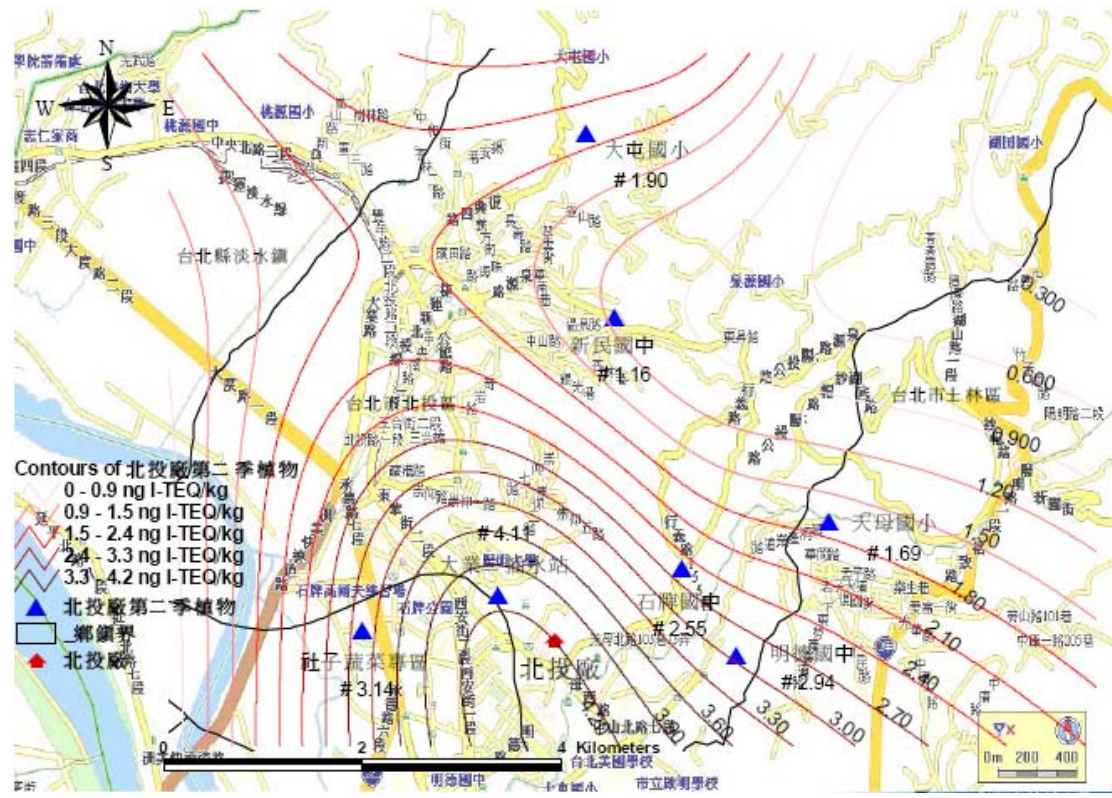

北投廠第一季周界植物 (採樣時間:97/09/09)

內湖廠第一季周界植物 (採樣時間:97/10/07)

木柵廠第一季周界植物 (採樣時間:97/09/23)

北投廠第二季周界植物 (採樣時間:98/03/17)

內湖廠第二季周界植物 (採樣時間:98/03/24)

木柵廠第二季周界植物 (採樣時間:98/03/03)