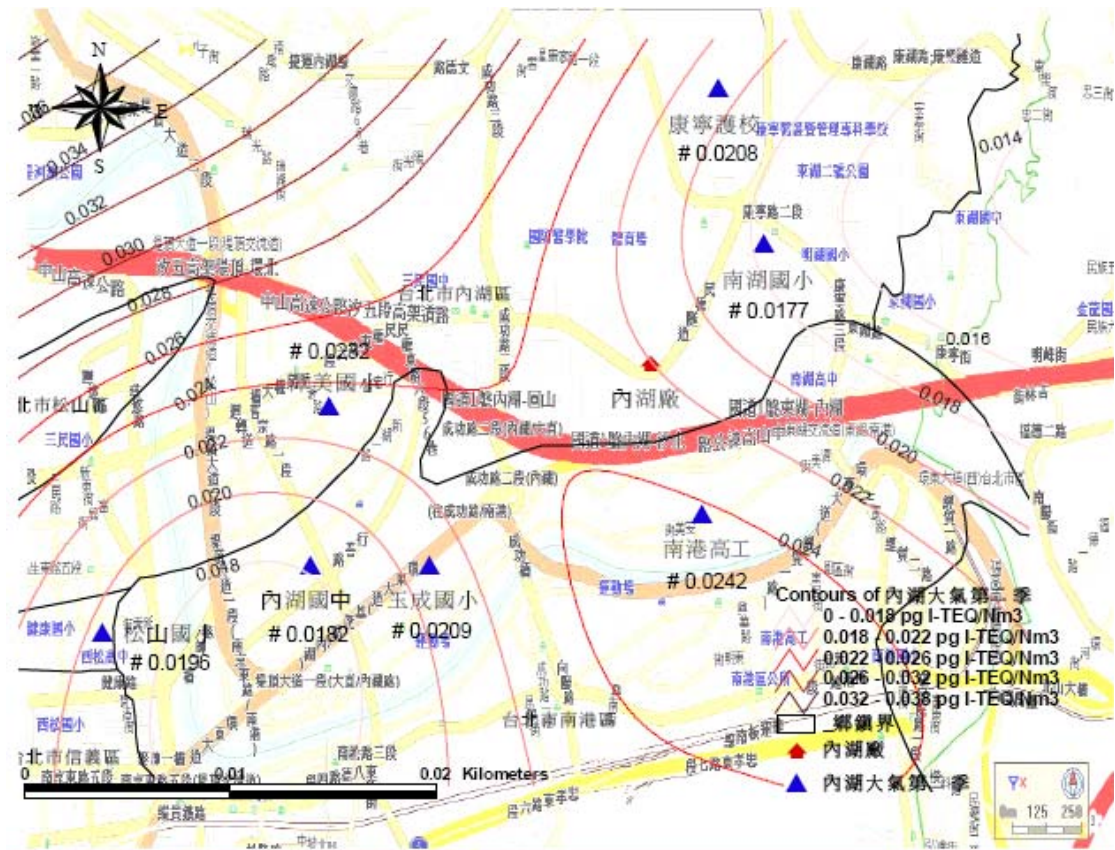

北投廠第一季周界大氣 (採樣時間:97/09/08~97/09/11)

內湖廠第一季周界大氣 (採樣時間:97/10/06~97/10/09)

木柵廠第一季周界大氣 (採樣時間:97/09/22~97/09/25)

北投廠第二季周界大氣 (採樣時間:98/03/16~98/03/19)

內湖廠第二季周界大氣 (採樣時間:98/03/23~98/03/26)

木柵廠第二季周界大氣 (採樣時間:98/03/02~98/03/05)