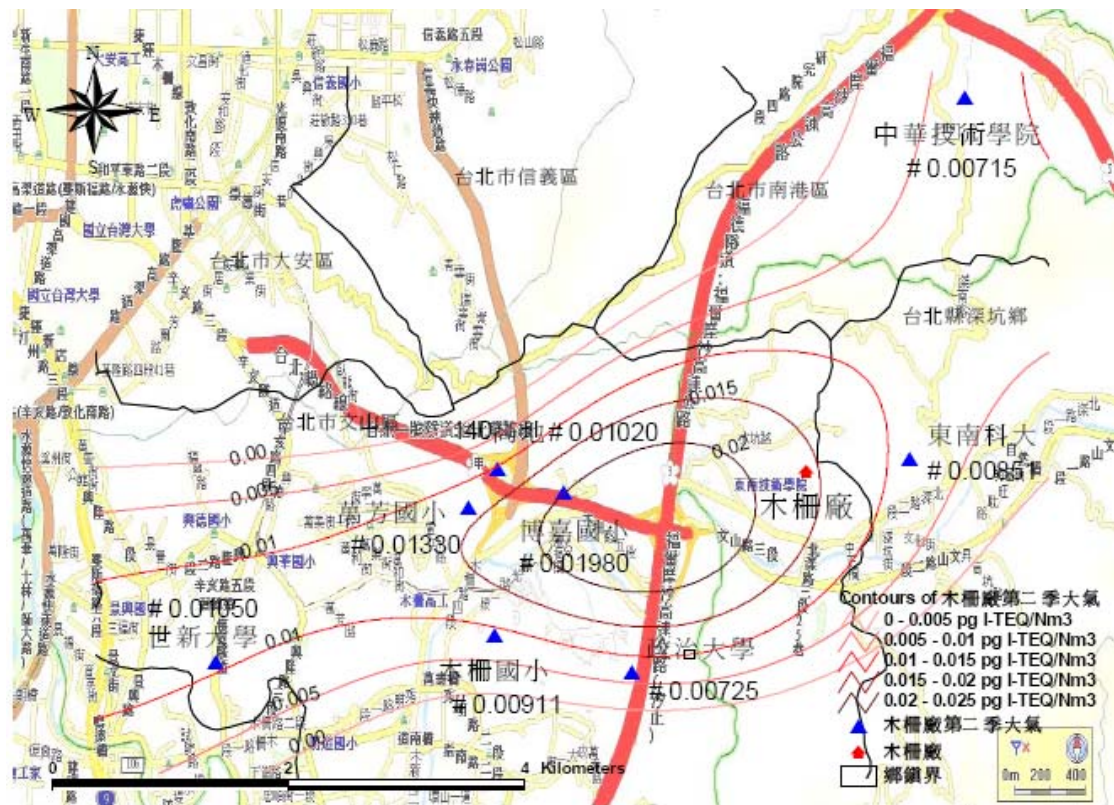

北投廠第一季周界大氣 (採樣時間:97/09/08~97/09/11)

內湖廠第一季周界大氣 (採樣時間:97/10/06~97/10/09)

木柵廠第一季周界大氣 (採樣時間:97/09/22~97/09/25)

北投廠第二季周界大氣 (採樣時間:98/03/16~98/03/19)

內湖廠第二季周界大氣 (採樣時間:98/03/23~98/03/26)

木柵廠第二季周界大氣 (採樣時間:98/03/02~98/03/05)