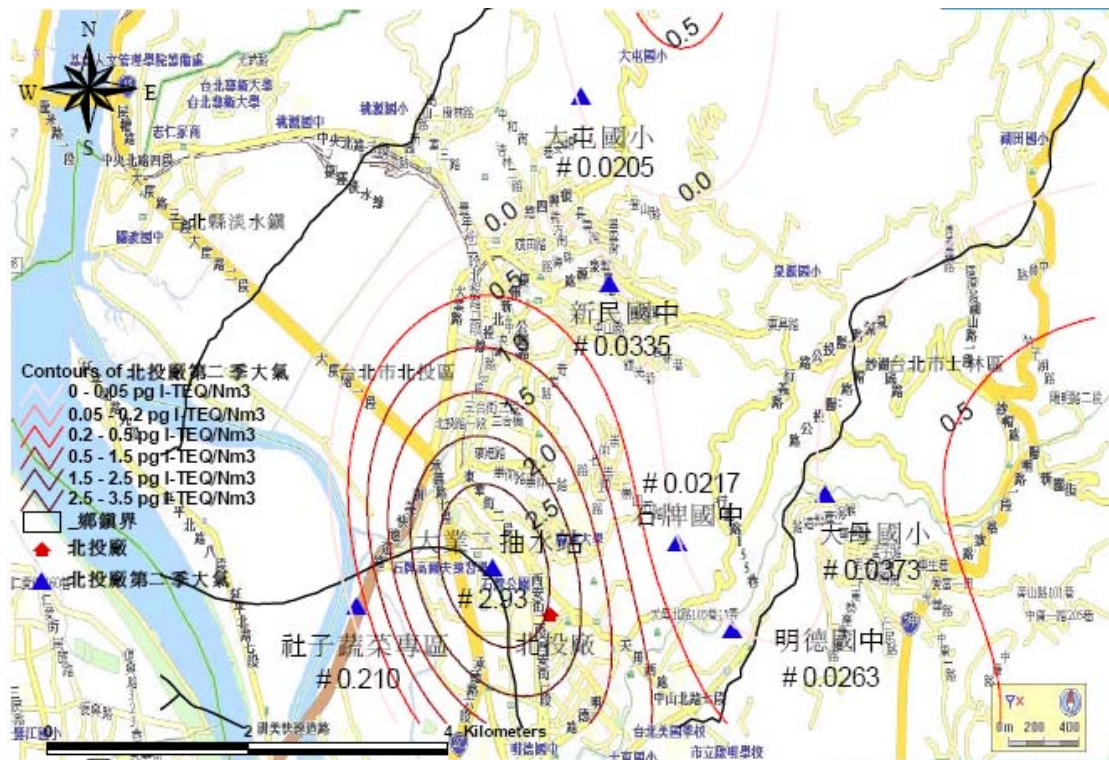

北投廠第一季周界大氣 (採樣時間:97/09/08~97/09/11)

內湖廠第一季周界大氣 (採樣時間:97/10/06~97/10/09)

木柵廠第一季周界大氣 (採樣時間:97/09/22~97/09/25)

北投廠第二季周界大氣 (採樣時間:98/03/16~98/03/19)

內湖廠第二季周界大氣 (採樣時間:98/03/23~98/03/26)

木柵廠第二季周界大氣 (採樣時間:98/03/02~98/03/05)