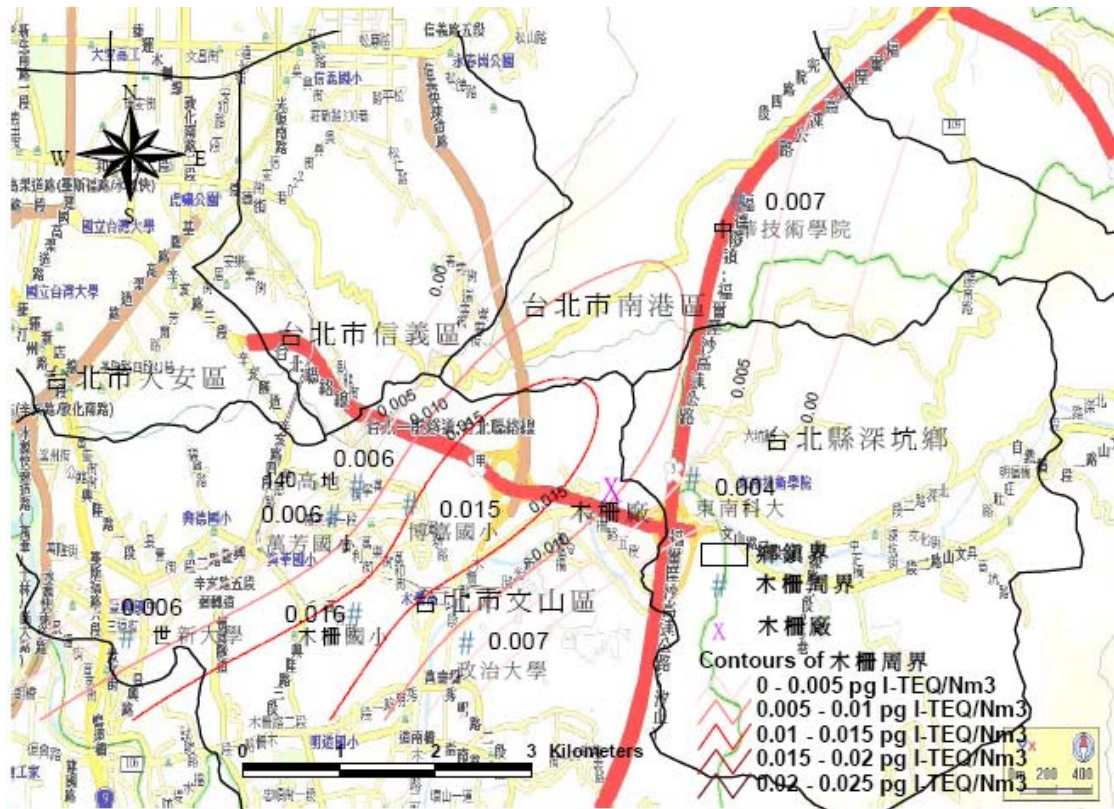

北投廠第一季周界大氣 (採樣時間:97/09/08~97/09/11)

內湖廠第一季周界大氣 (採樣時間:97/10/06~97/10/09)

木柵廠第一季周界大氣 (採樣時間:97/09/22~97/09/25)

北投廠第二季周界大氣 (採樣時間:98/03/16~98/03/19)

內湖廠第二季周界大氣 (採樣時間:98/03/23~98/03/26)

木柵廠第二季周界大氣 (採樣時間:98/03/02~98/03/05)