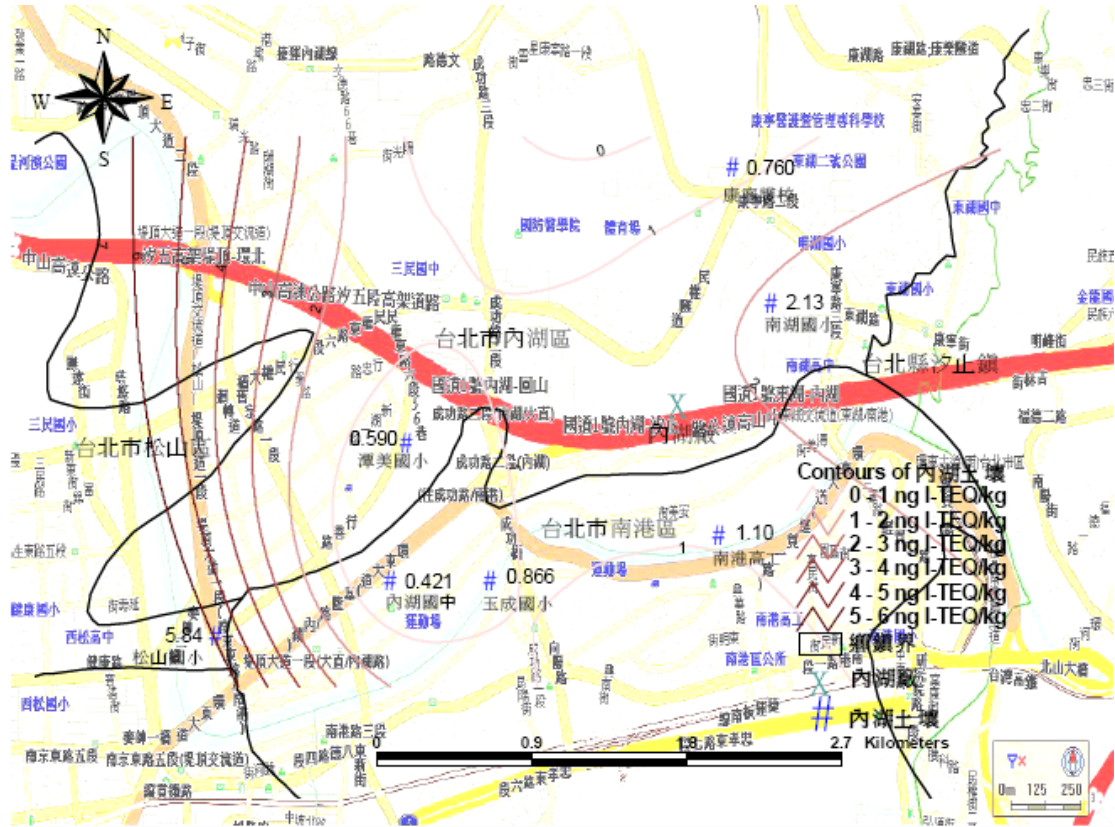

北投廠第一季周界土壤 (採樣時間:97/09/09)

內湖廠第一季周界土壤 (採樣時間:97/10/07)

木柵廠第一季周界土壤 (採樣時間:97/09/23)

北投廠第二季周界土壤 (採樣時間:98/03/17)

內湖廠第二季周界土壤 (採樣時間:98/03/24)

木柵廠第二季周界土壤 (採樣時間:98/03/03)