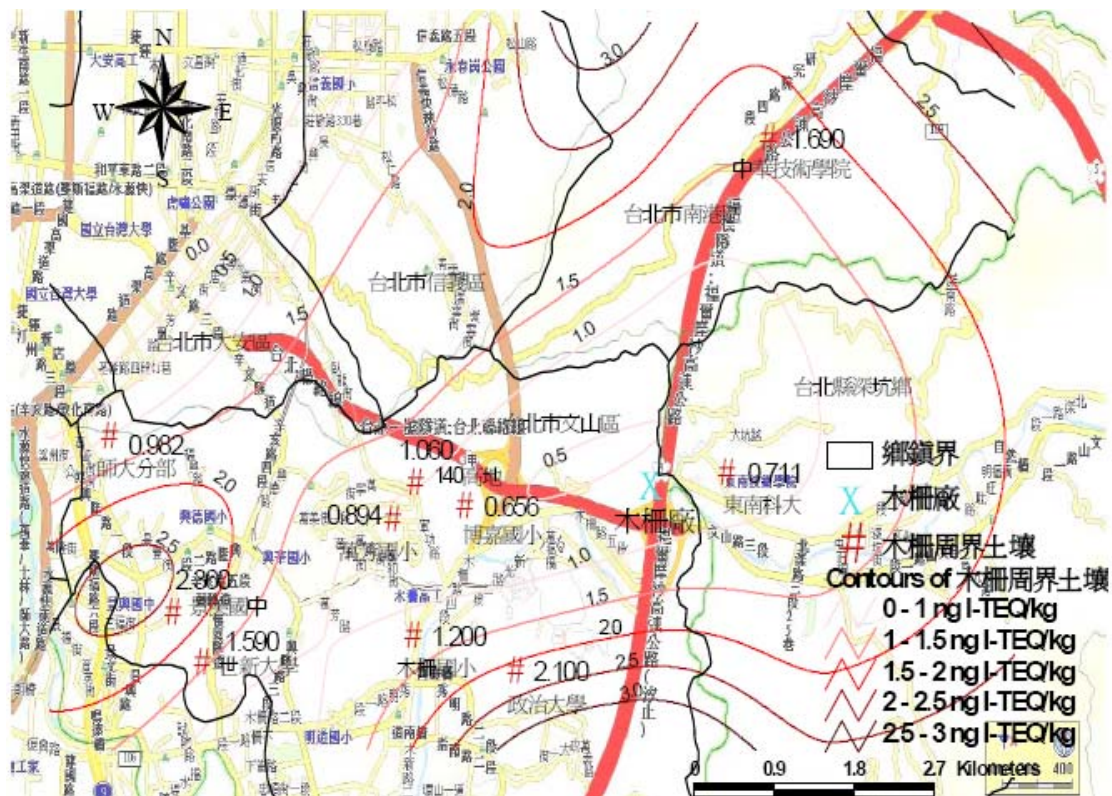

北投廠第一季周界土壤 (採樣時間:97/09/09)

內湖廠第一季周界土壤 (採樣時間:97/10/07)

木柵廠第一季周界土壤 (採樣時間:97/09/23)

北投廠第二季周界土壤 (採樣時間:98/03/17)

內湖廠第二季周界土壤 (採樣時間:98/03/24)

木柵廠第二季周界土壤 (採樣時間:98/03/03)