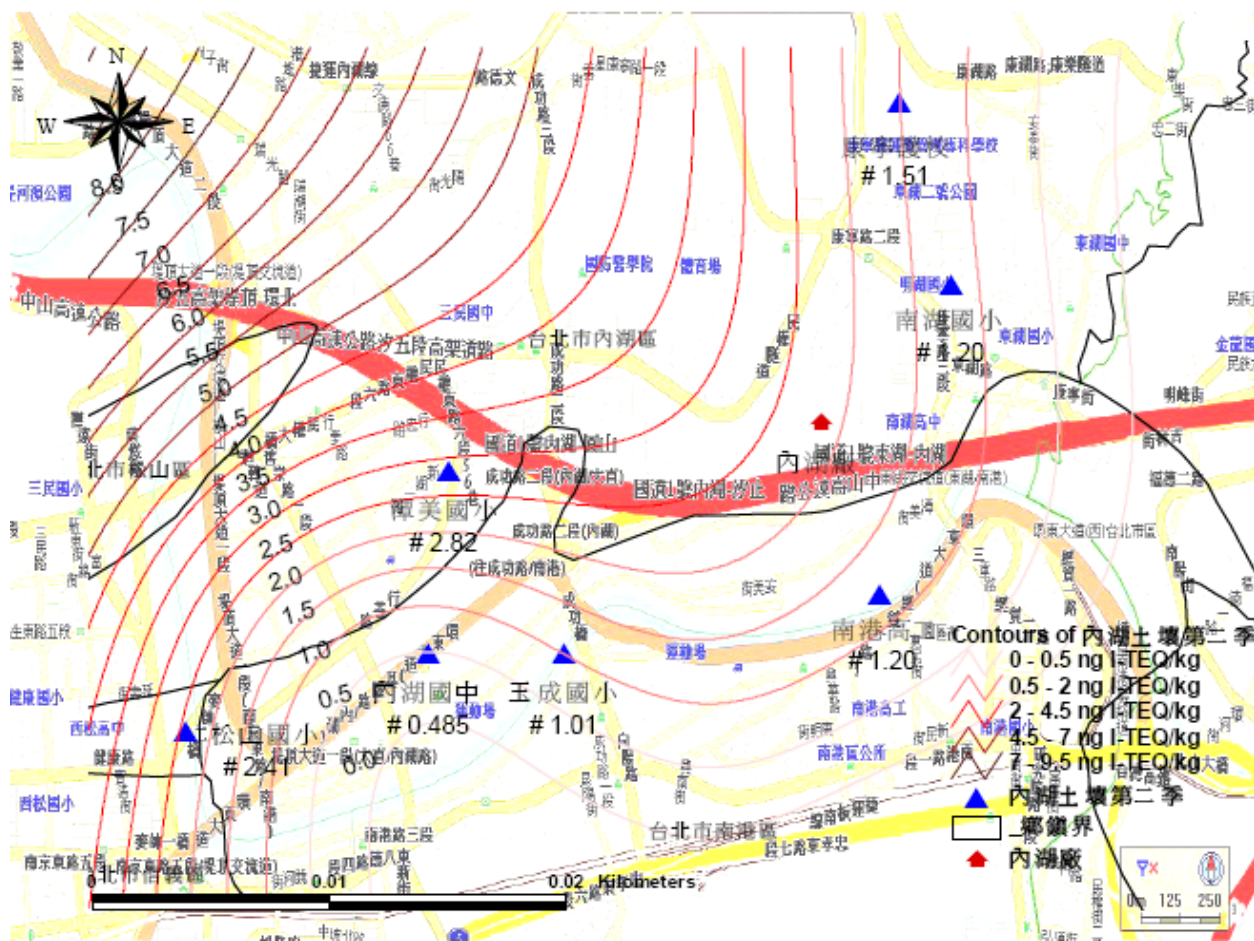

北投廠第一季周界土壤 (採樣時間:97/09/09)

內湖廠第一季周界土壤 (採樣時間:97/10/07)

木柵廠第一季周界土壤 (採樣時間:97/09/23)

北投廠第二季周界土壤 (採樣時間:98/03/17)

內湖廠第二季周界土壤 (採樣時間:98/03/24)

木柵廠第二季周界土壤 (採樣時間:98/03/03)