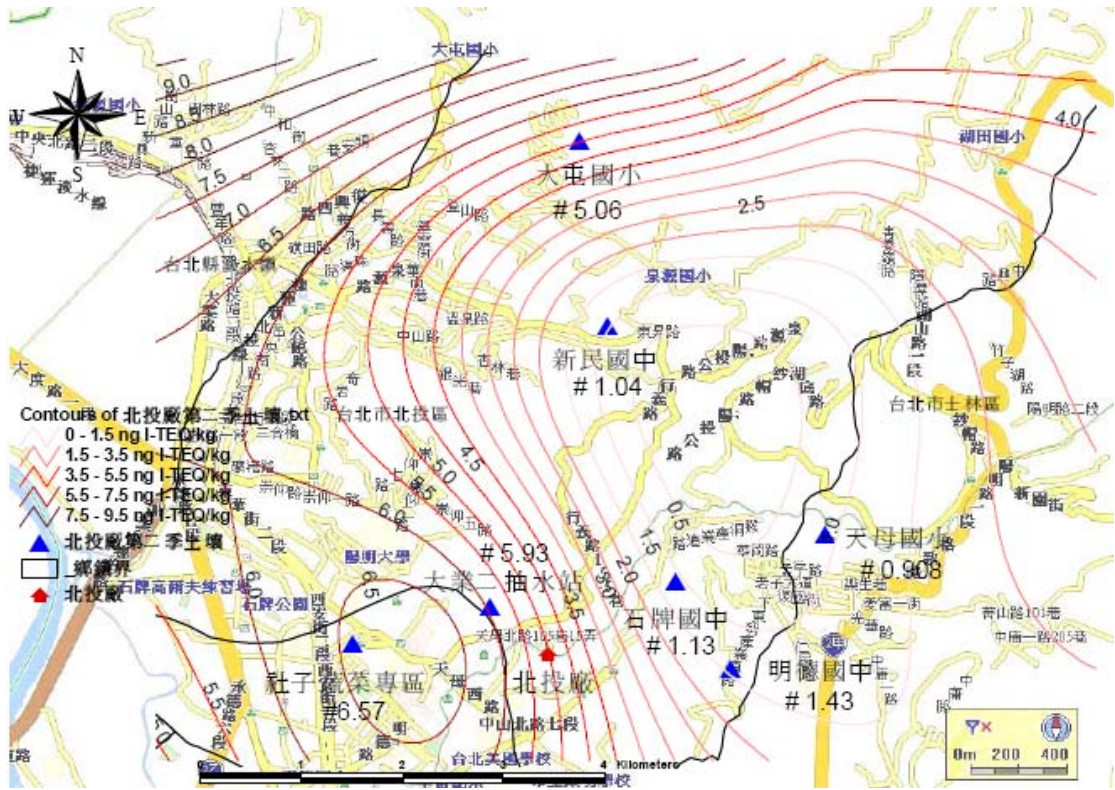

北投廠第一季周界土壤 (採樣時間:97/09/09)

內湖廠第一季周界土壤 (採樣時間:97/10/07)

木柵廠第一季周界土壤 (採樣時間:97/09/23)

北投廠第二季周界土壤 (採樣時間:98/03/17)

內湖廠第二季周界土壤 (採樣時間:98/03/24)

木柵廠第二季周界土壤 (採樣時間:98/03/03)