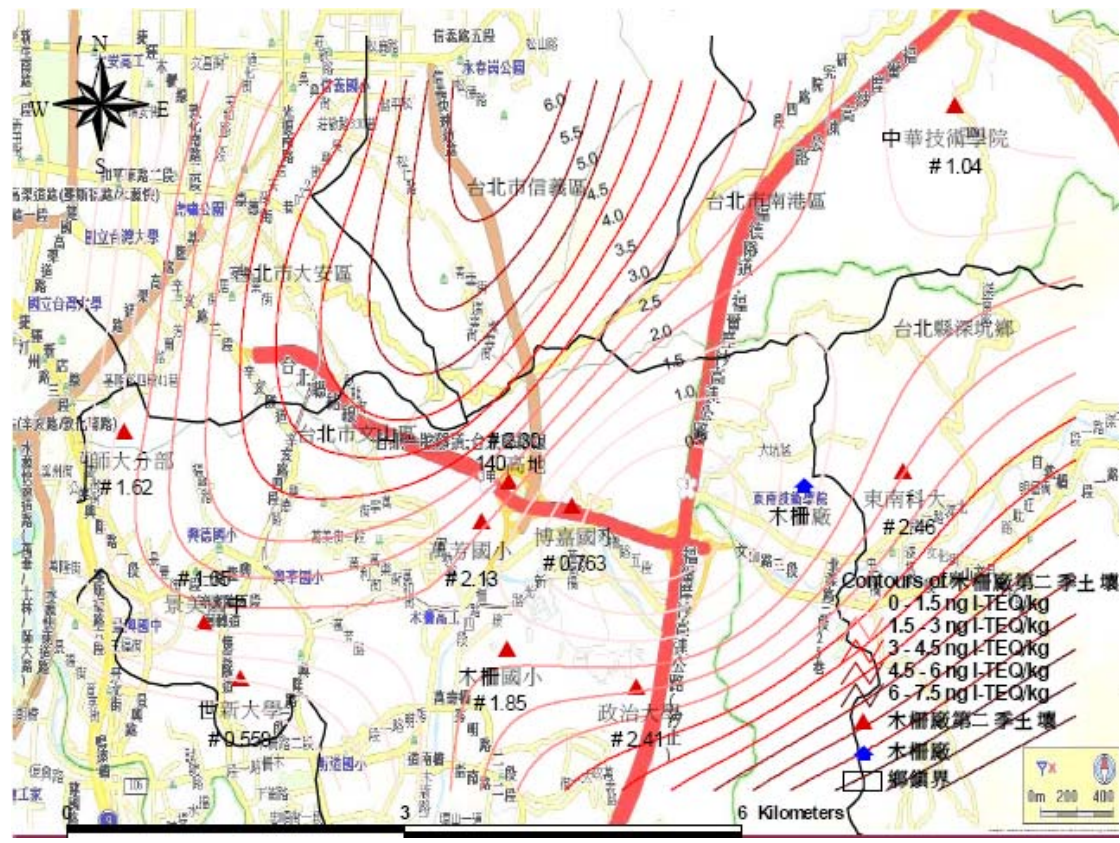

北投廠第一季周界土壤 (採樣時間:97/09/09)

內湖廠第一季周界土壤 (採樣時間:97/10/07)

木柵廠第一季周界土壤 (採樣時間:97/09/23)

北投廠第二季周界土壤 (採樣時間:98/03/17)

內湖廠第二季周界土壤 (採樣時間:98/03/24)

木柵廠第二季周界土壤 (採樣時間:98/03/03)