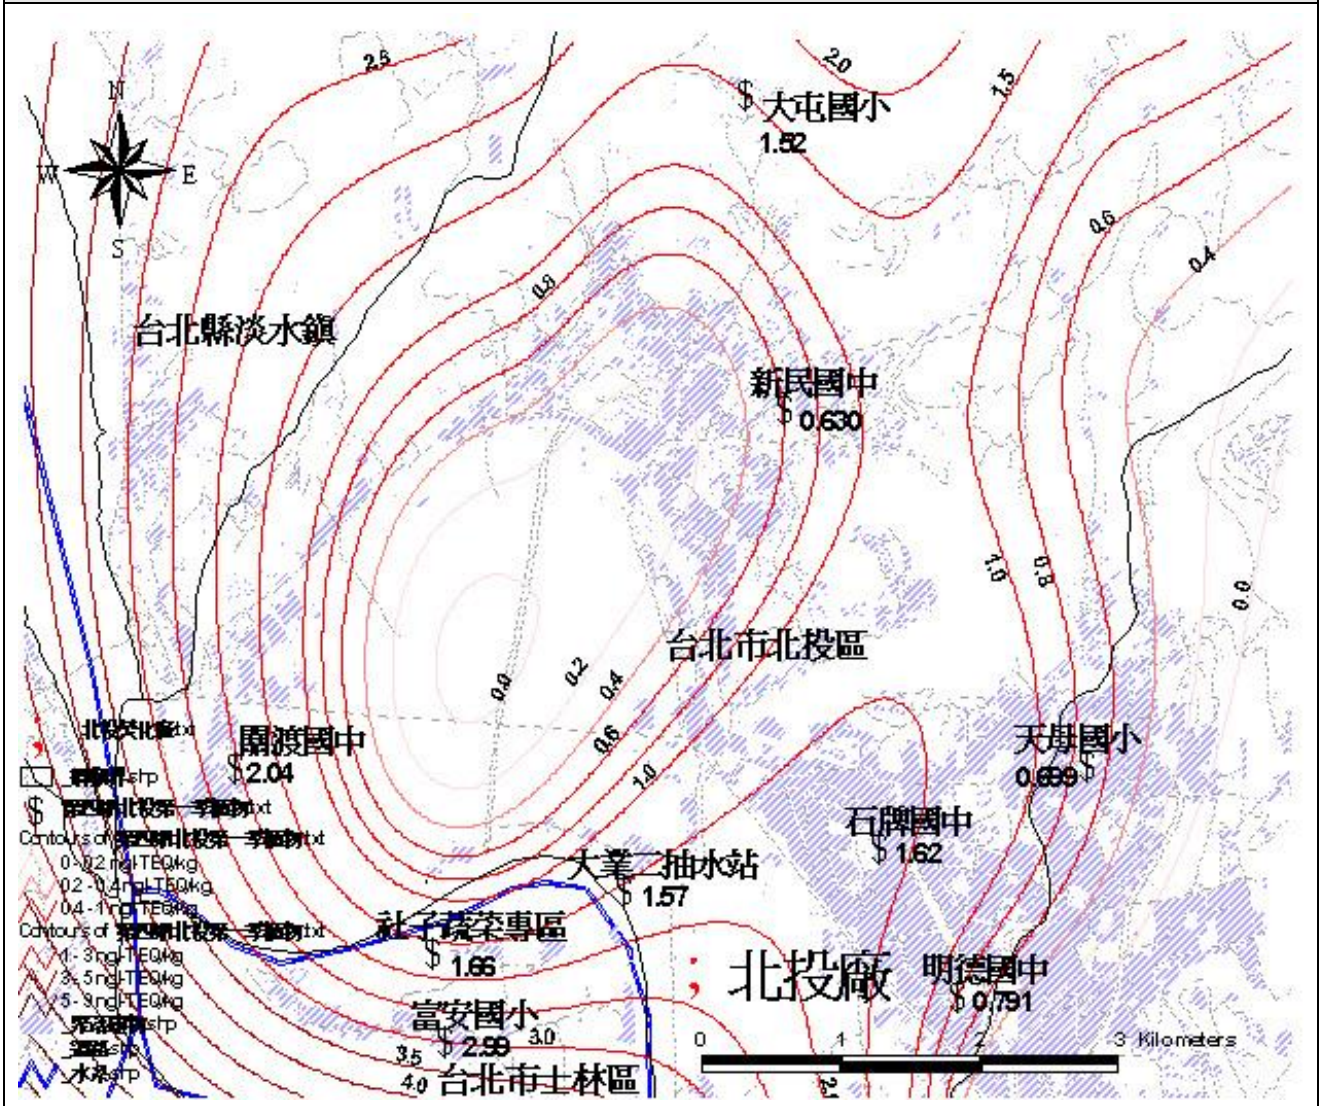

北投_第一季周界植物計劃

內湖_第一季周界植物計劃

木柵_第一季周界植物計劃