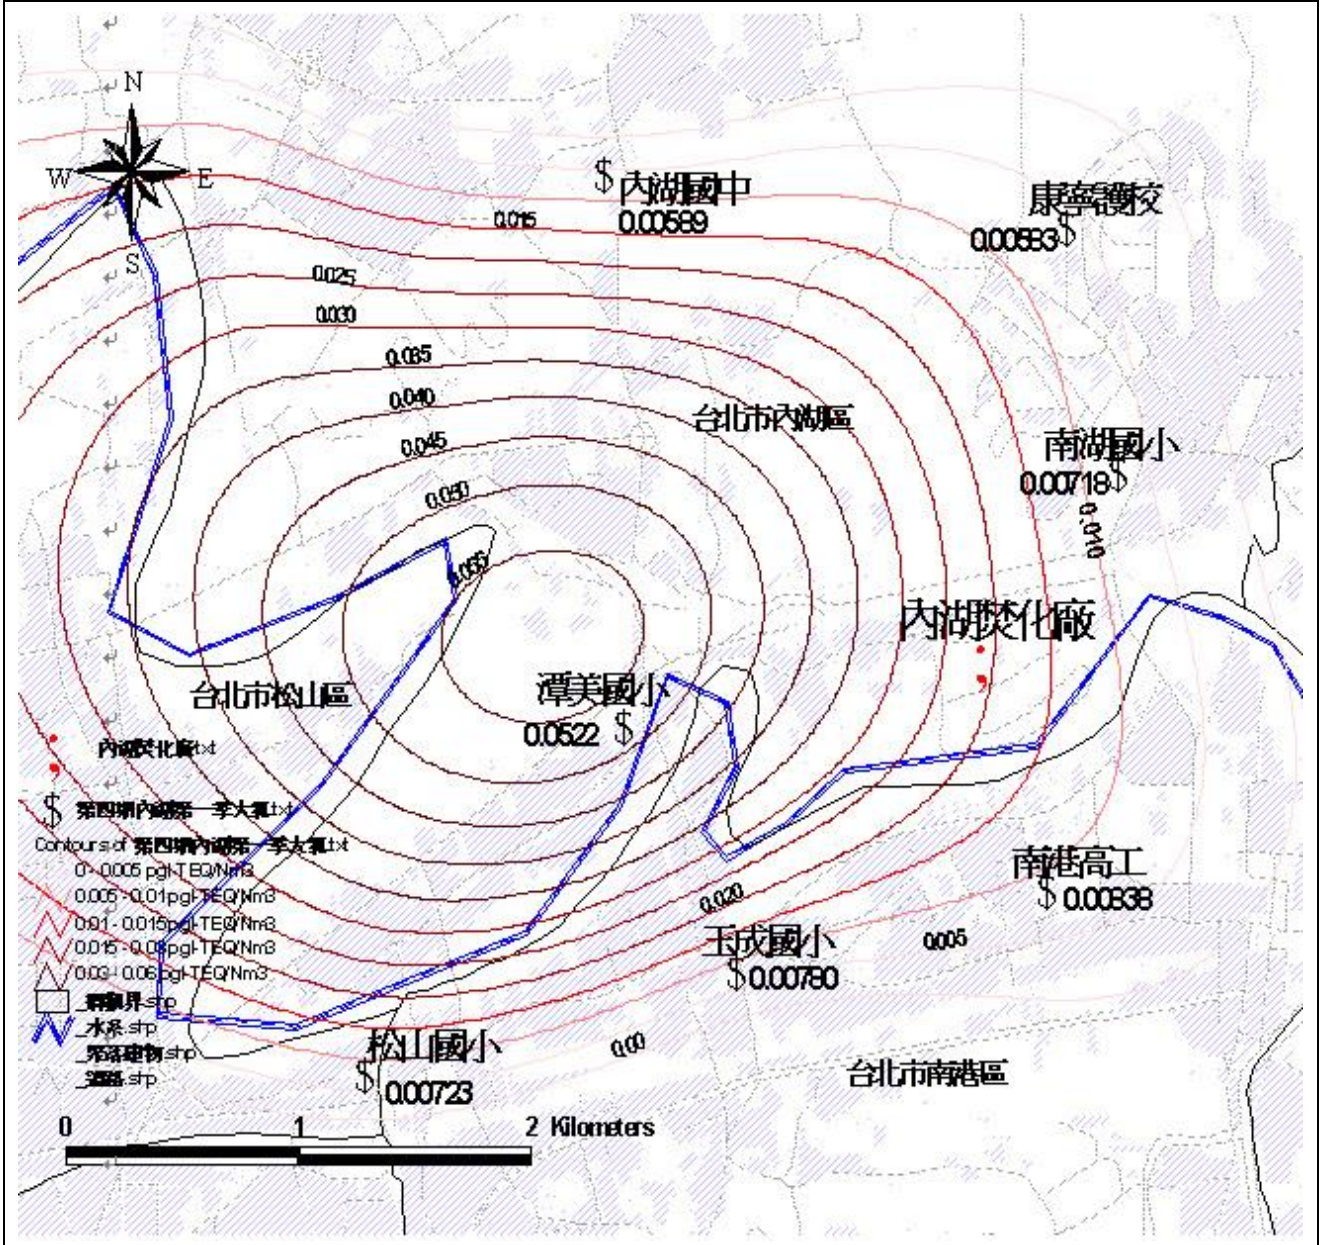

# 北投\_第一季周界大氣計劃

# 內湖\_第一季周界大氣計劃

第二季北投空氣檢測圖