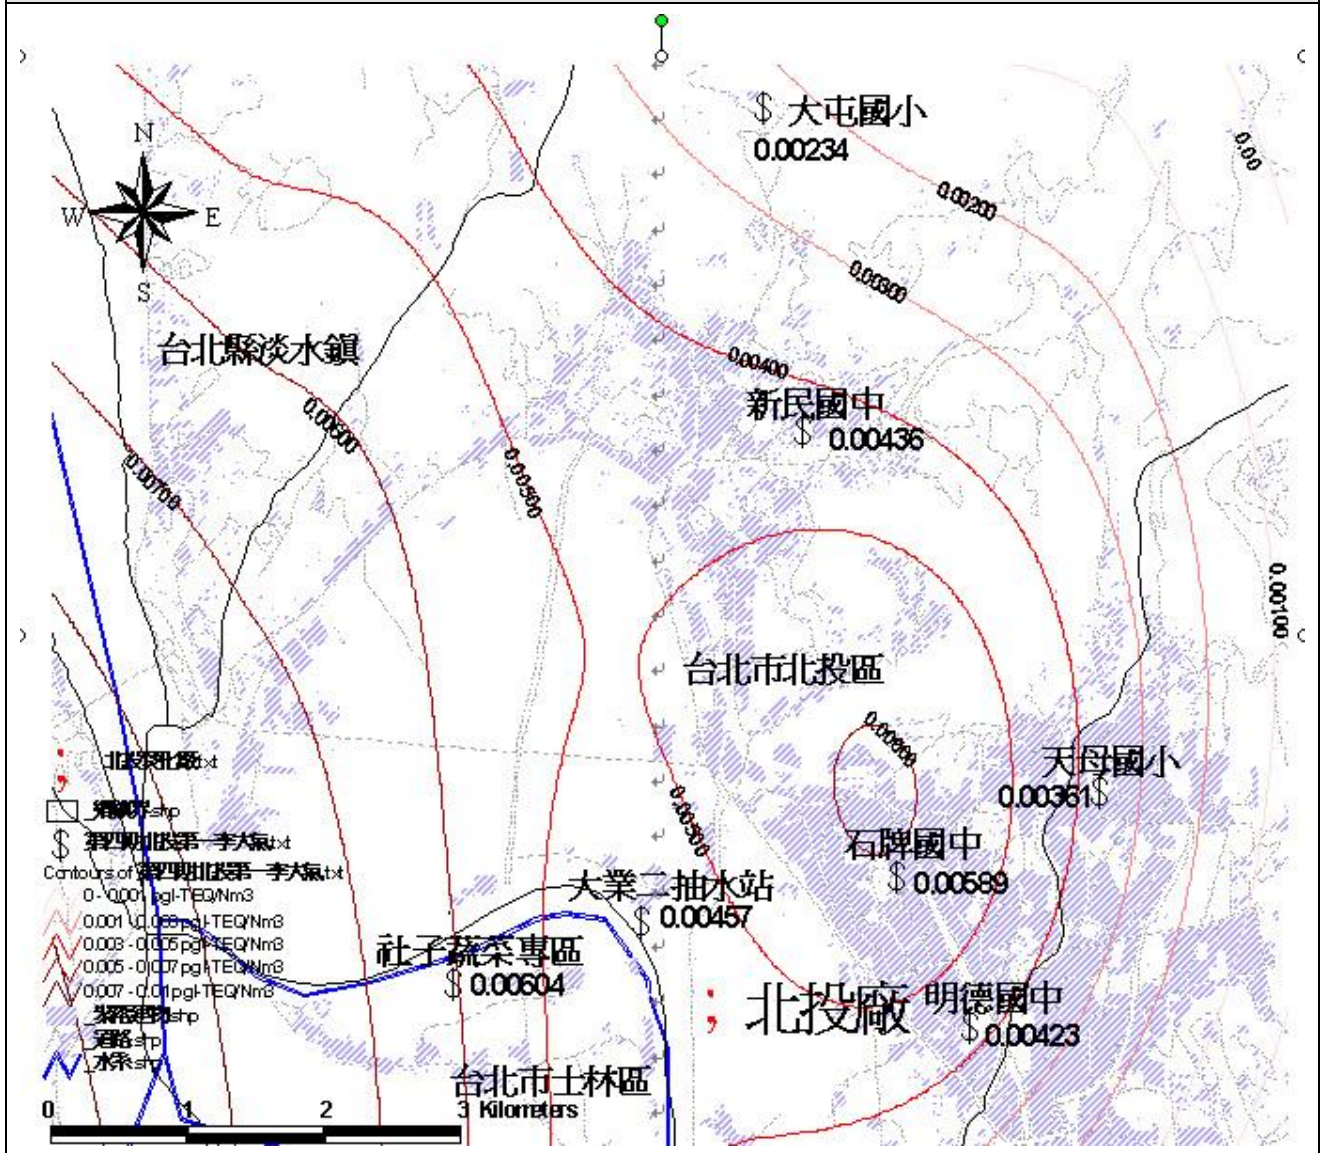

# 北投\_第一季周界大氣計劃

# 內湖\_第一季周界大氣計劃

第二季北投空氣檢測圖