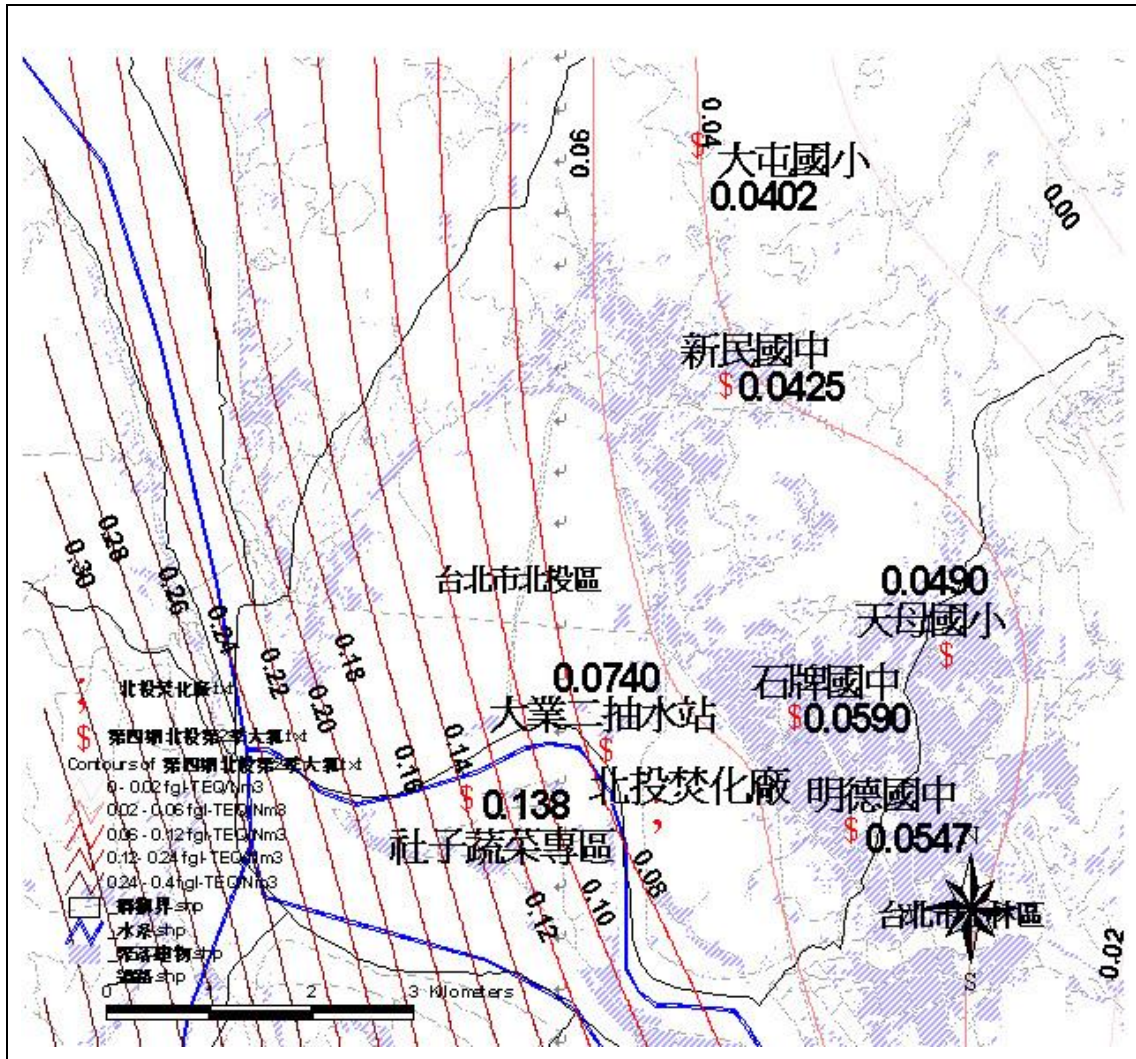

# 北投\_第一季周界大氣計劃

# 內湖\_第一季周界大氣計劃

第二季北投空氣檢測圖