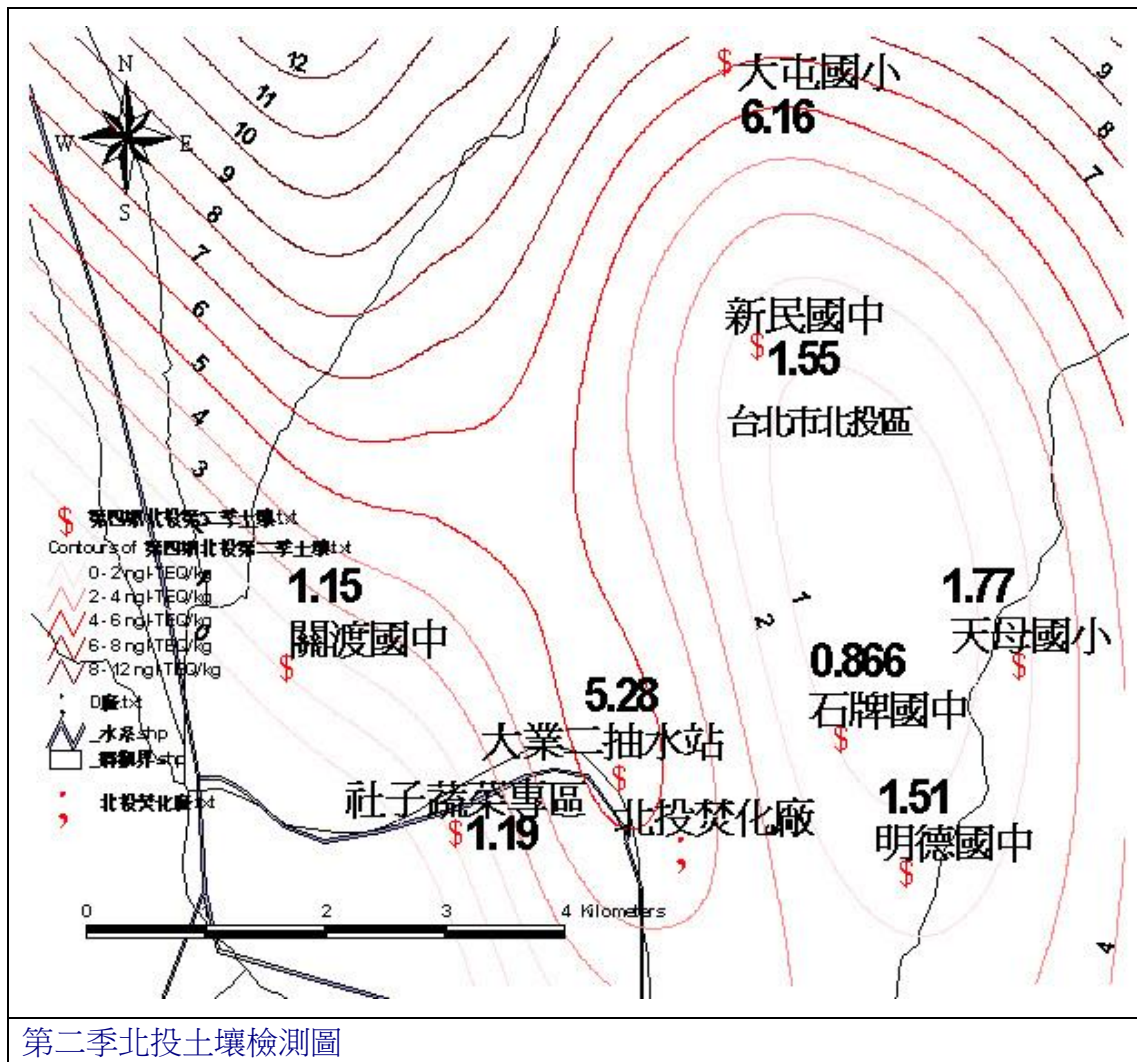

木柵_第一季周界土壤計劃

第二季北投土壤檢測圖

第二季內湖土壤檢測圖