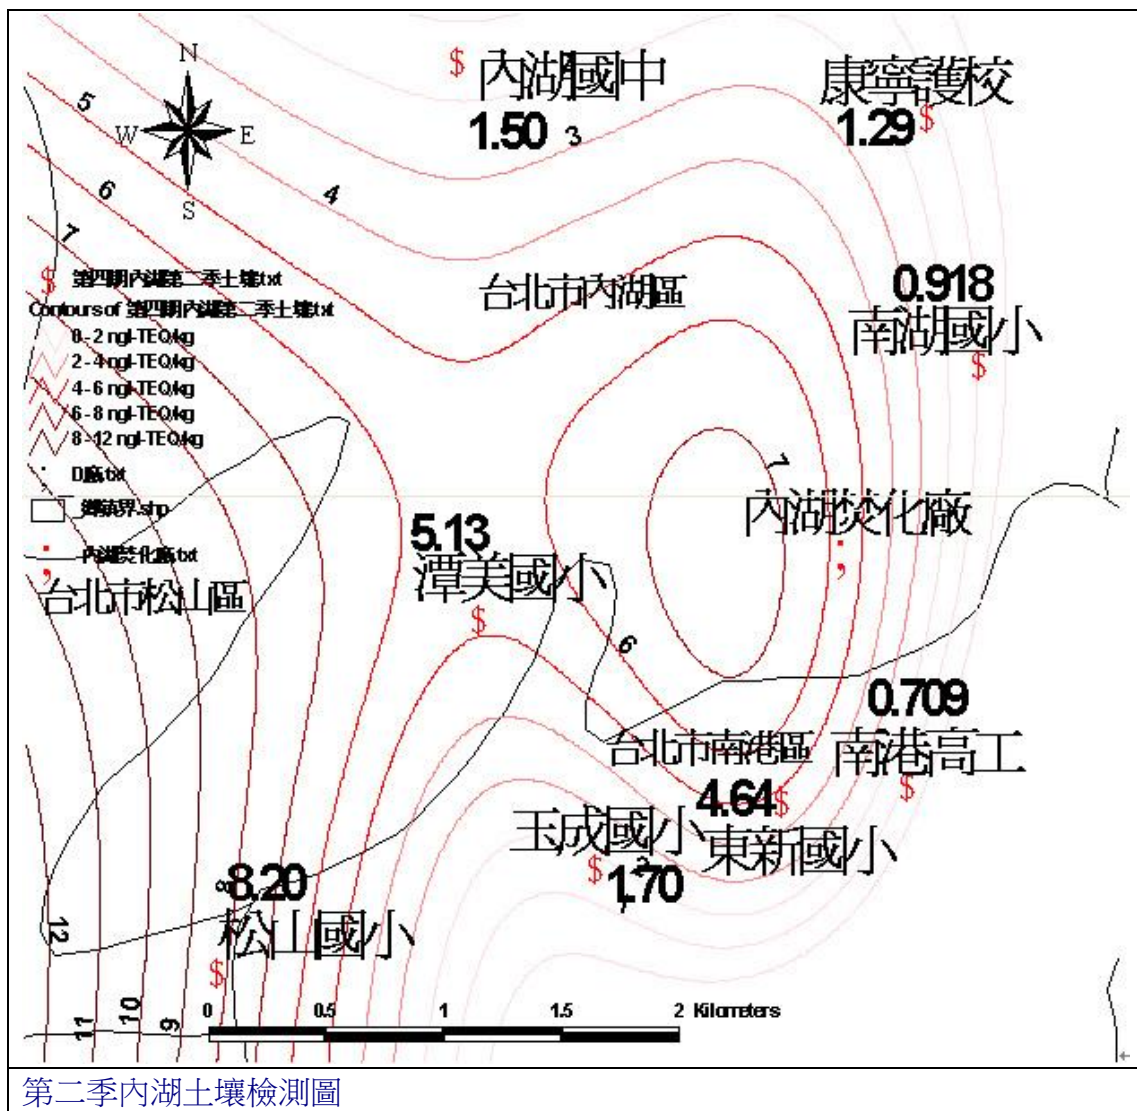

木柵_第一季周界土壤計劃

第二季北投土壤檢測圖

第二季內湖土壤檢測圖