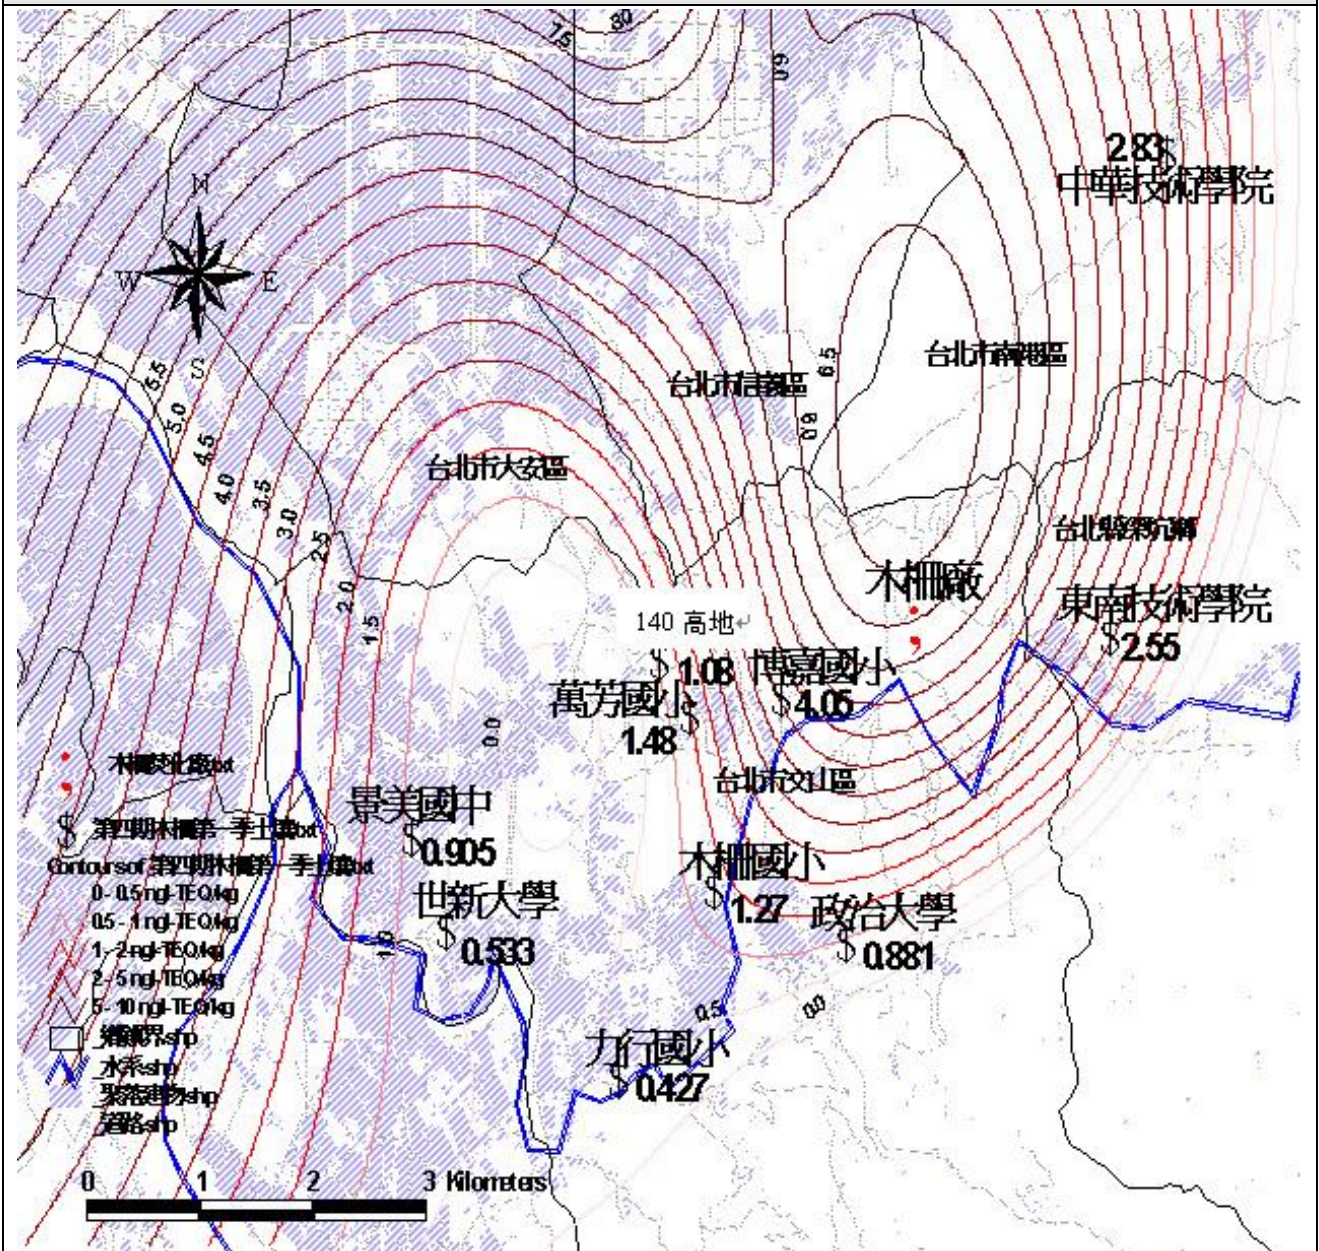

木柵_第一季周界土壤計劃

第二季北投土壤檢測圖

第二季內湖土壤檢測圖