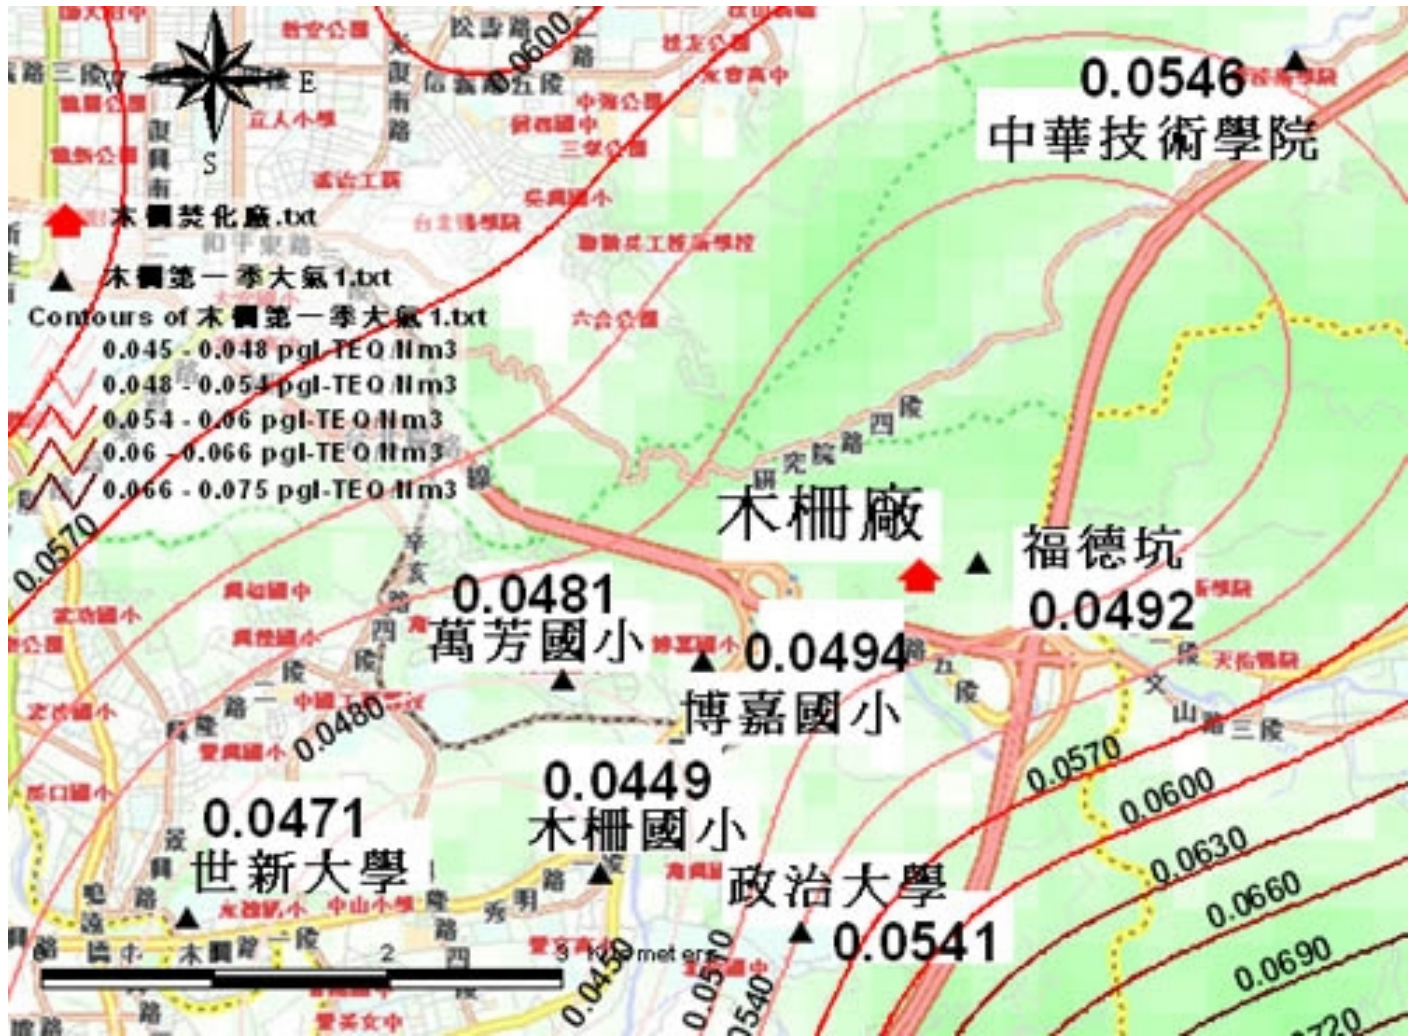

北投廠第一季大氣95.10.23~95.10.26

內湖廠第一季大氣95.10.30~95.11.02

木柵廠第一季大氣95.11.13~95.11.16

北投廠第二季大氣96.03.19~96.03.22

內湖廠第二季大氣96.03.12~96.03.16

木柵廠第二季大氣96.03.26~96.03.29