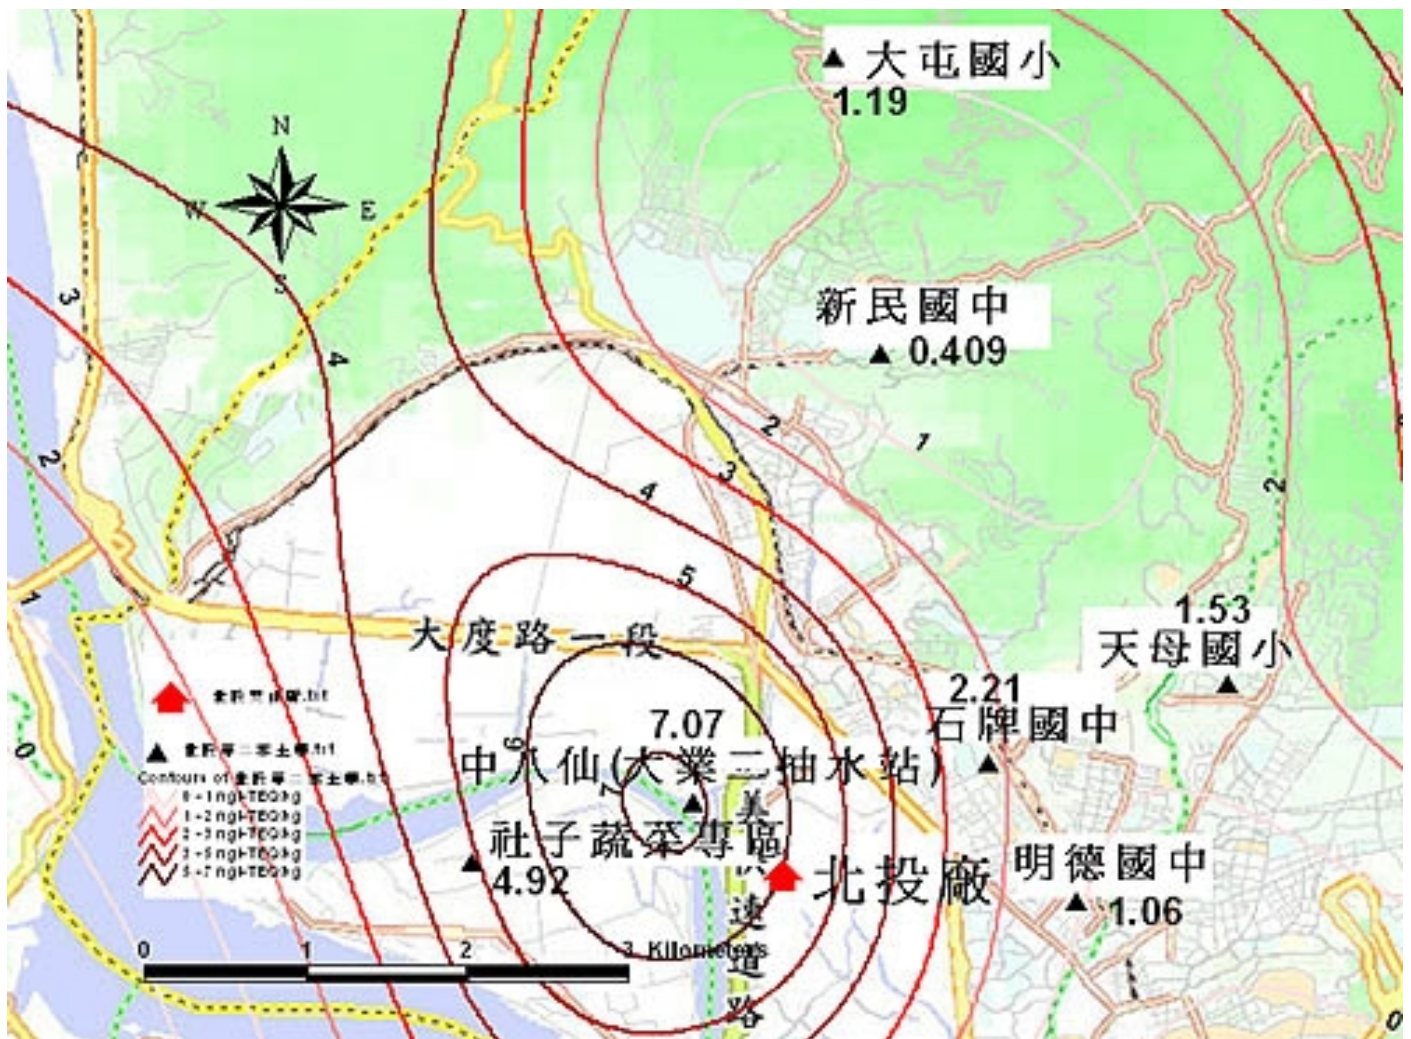

北投廠第一季大氣95.10.23~95.10.26

內湖廠第一季大氣95.10.30~95.11.02

木柵廠第一季大氣95.11.13~95.11.16

北投廠第二季大氣96.03.19~96.03.22

內湖廠第二季大氣96.03.12~96.03.16

木柵廠第二季大氣96.03.26~96.03.29