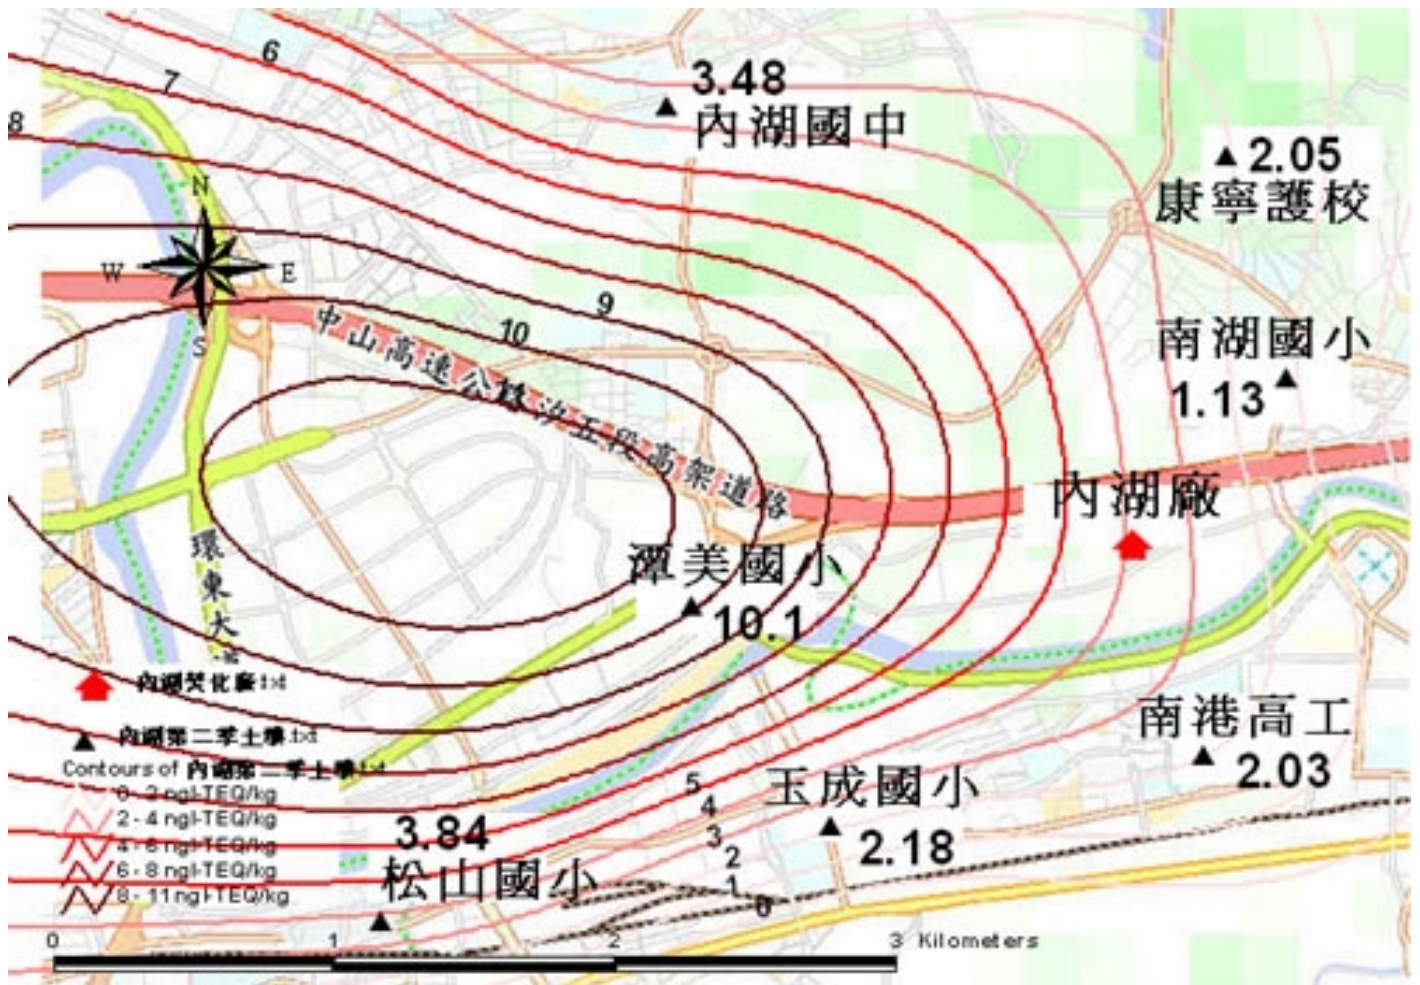

北投廠第一季大氣95.10.23~95.10.26

內湖廠第一季大氣95.10.30~95.11.02

木柵廠第一季大氣95.11.13~95.11.16

北投廠第二季大氣96.03.19~96.03.22

內湖廠第二季大氣96.03.12~96.03.16

木柵廠第二季大氣96.03.26~96.03.29