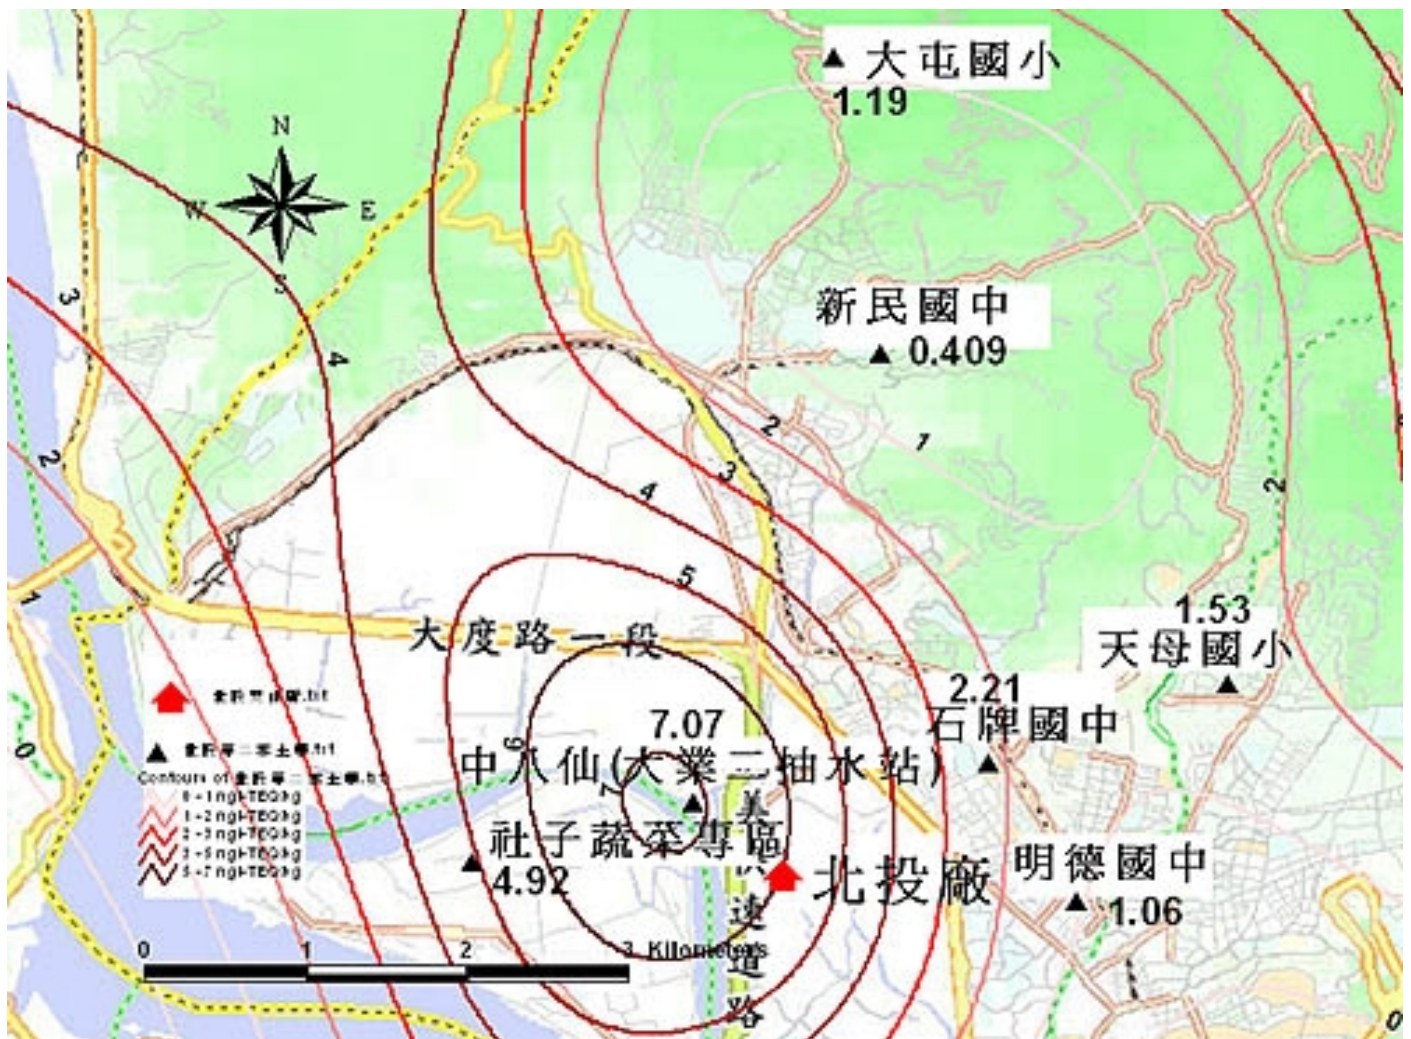

內湖廠第一季土壤95.10.31

木柵廠第一季土壤95.11.14

北投廠第二季土壤96.03.20

內湖廠第二季土壤96.03.13

木柵廠第二季土壤96.03.27