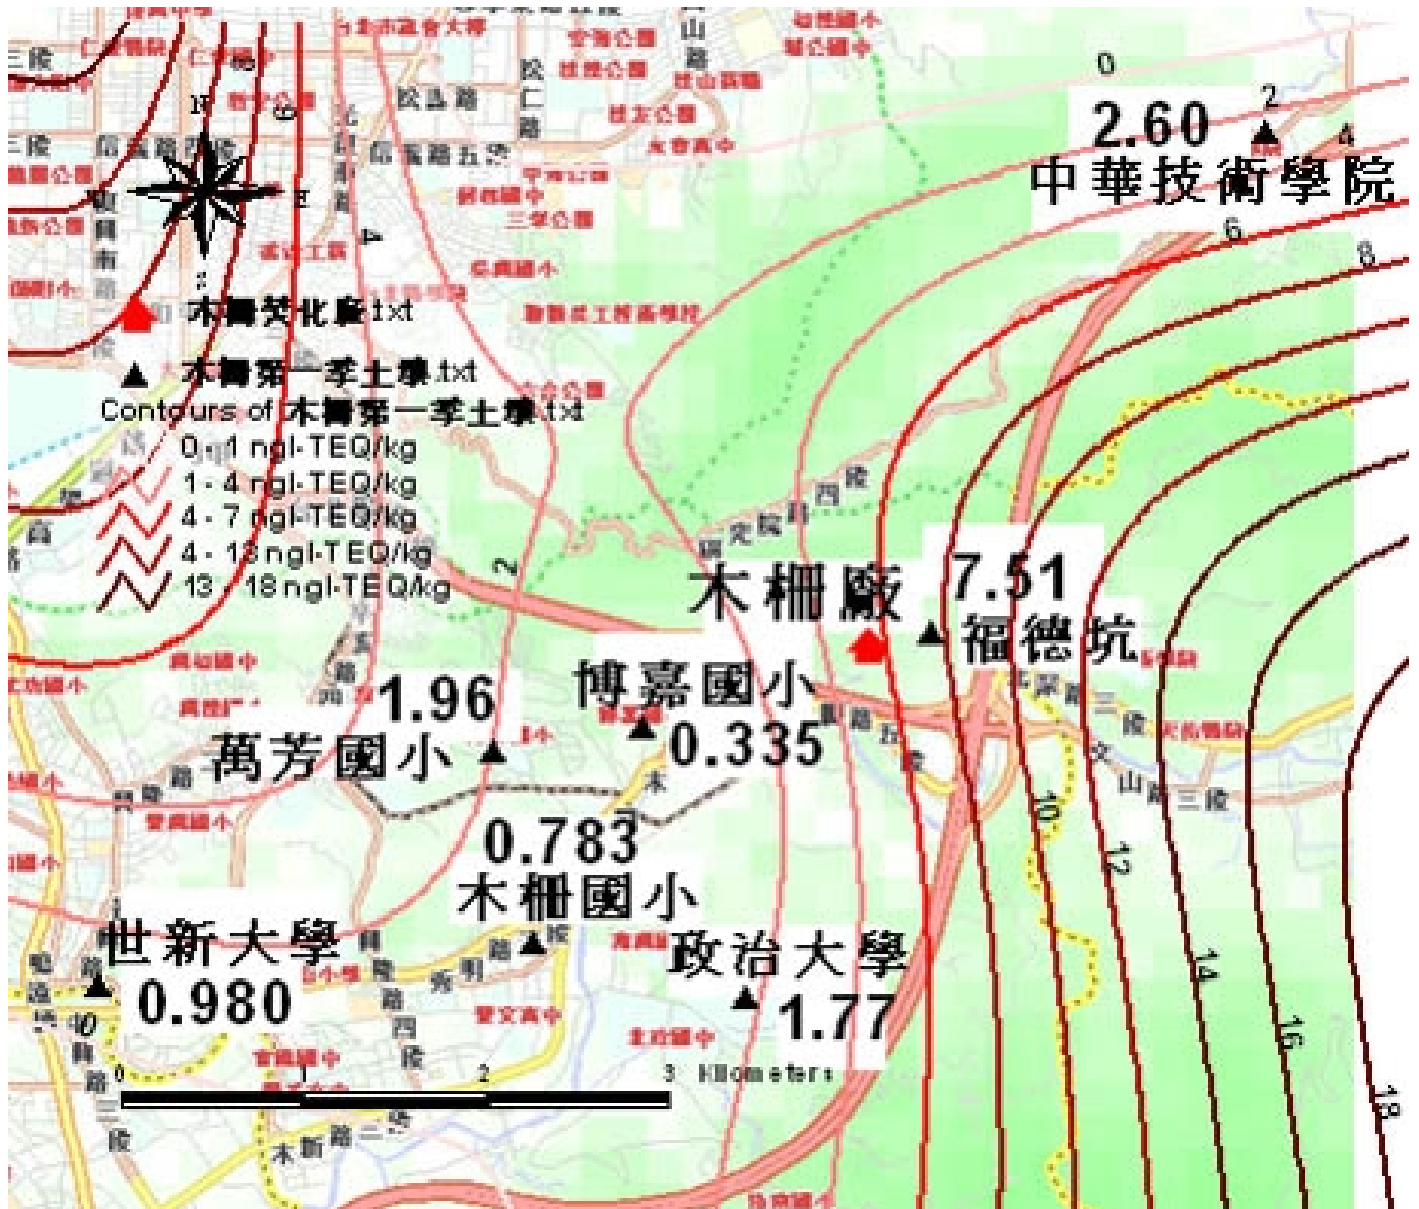

內湖廠第一季土壤95.10.31

木柵廠第一季土壤95.11.14

北投廠第二季土壤96.03.20

內湖廠第二季土壤96.03.13

木柵廠第二季土壤96.03.27