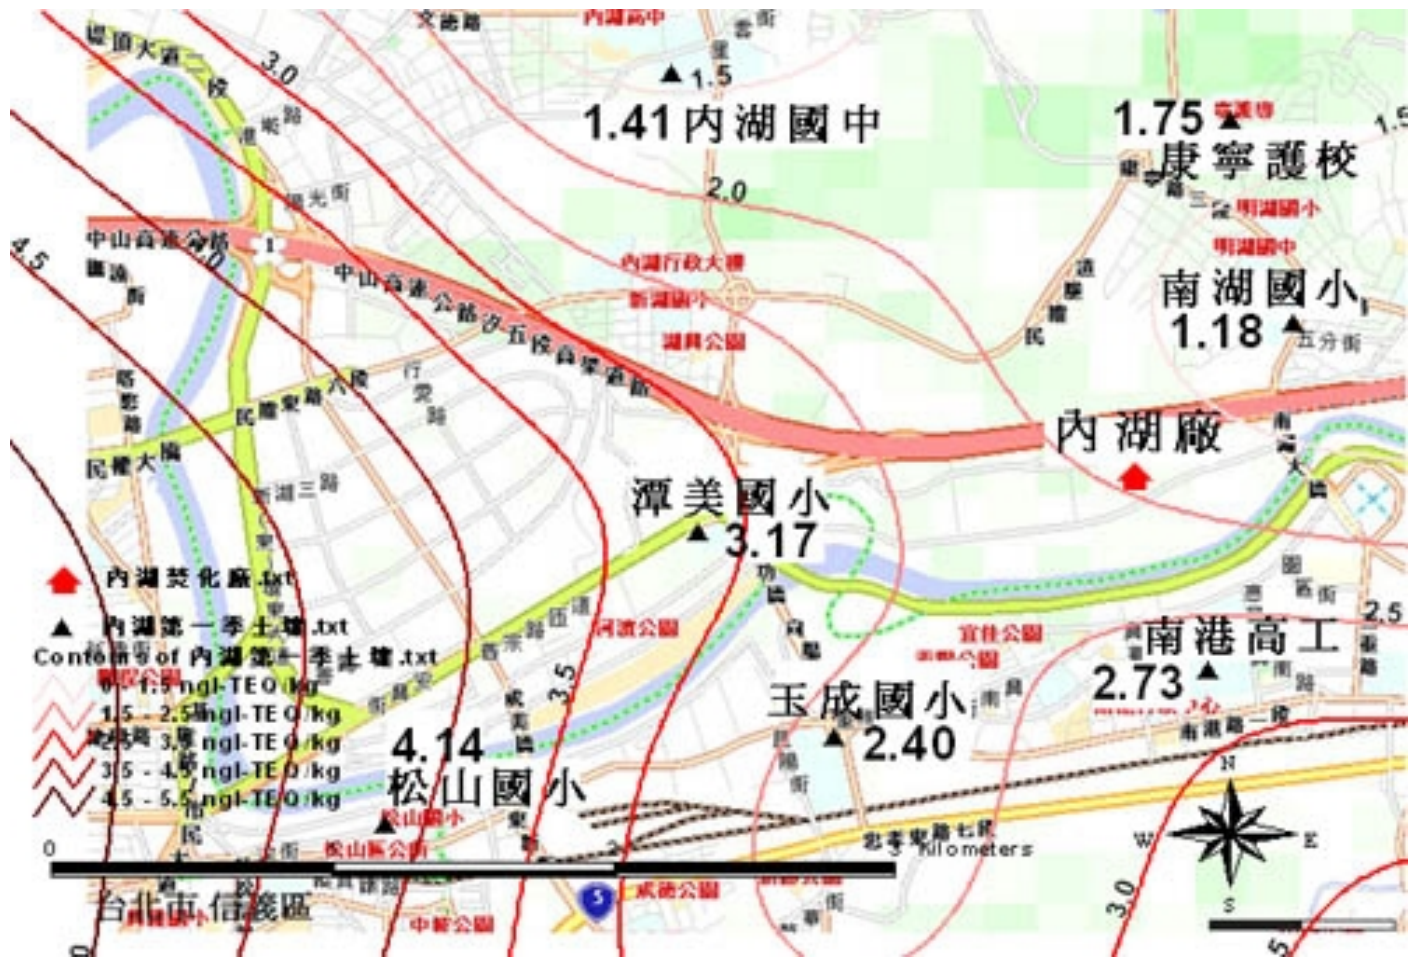

內湖廠第一季土壤95.10.31

木柵廠第一季土壤95.11.14

北投廠第二季土壤96.03.20

內湖廠第二季土壤96.03.13

木柵廠第二季土壤96.03.27