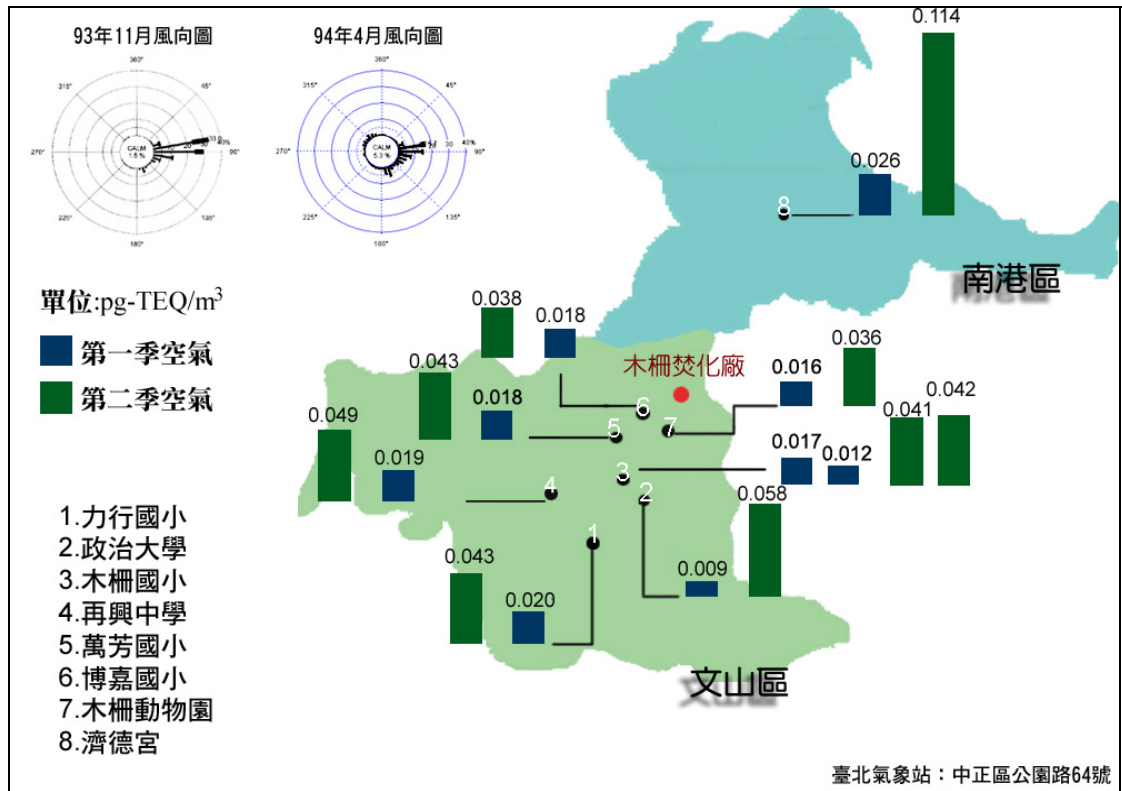

北投廠周界空氣戴奧辛濃度分析結果示意圖93.12.13~93.12.15

內湖廠周界空氣戴奧辛濃度分析結果示意圖93.11.22~93.11.24

木柵廠周邊周界空氣戴奧辛濃度分析結果示意圖93.11.08~93.11.10