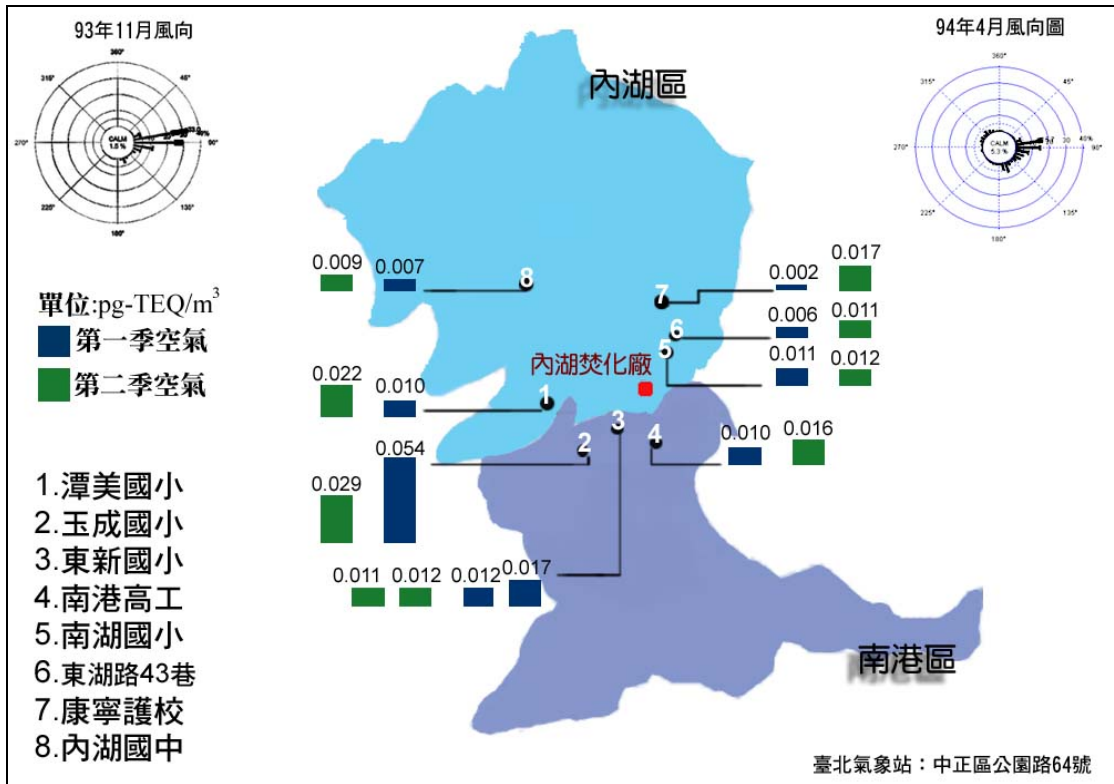

北投廠周界空氣戴奧辛濃度分析結果示意圖93.12.13~93.12.15

內湖廠周界空氣戴奧辛濃度分析結果示意圖93.11.22~93.11.24

木柵廠周邊周界空氣戴奧辛濃度分析結果示意圖93.11.08~93.11.10