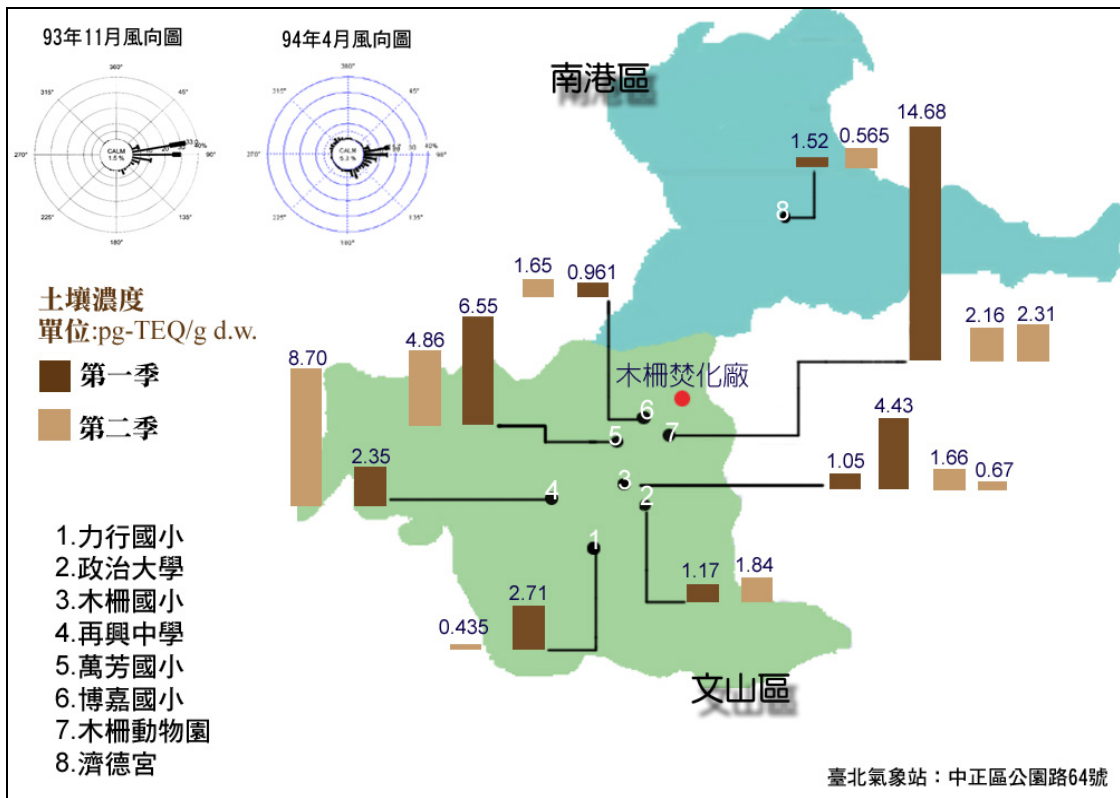

北投廠周界土壤戴奧辛濃度分析結果示意圖93.12.14

內湖廠周界土壤戴奧辛濃度分析結果示意圖93.11.23

木柵廠周界土壤戴奧辛濃度分析結果示意圖93.11.09