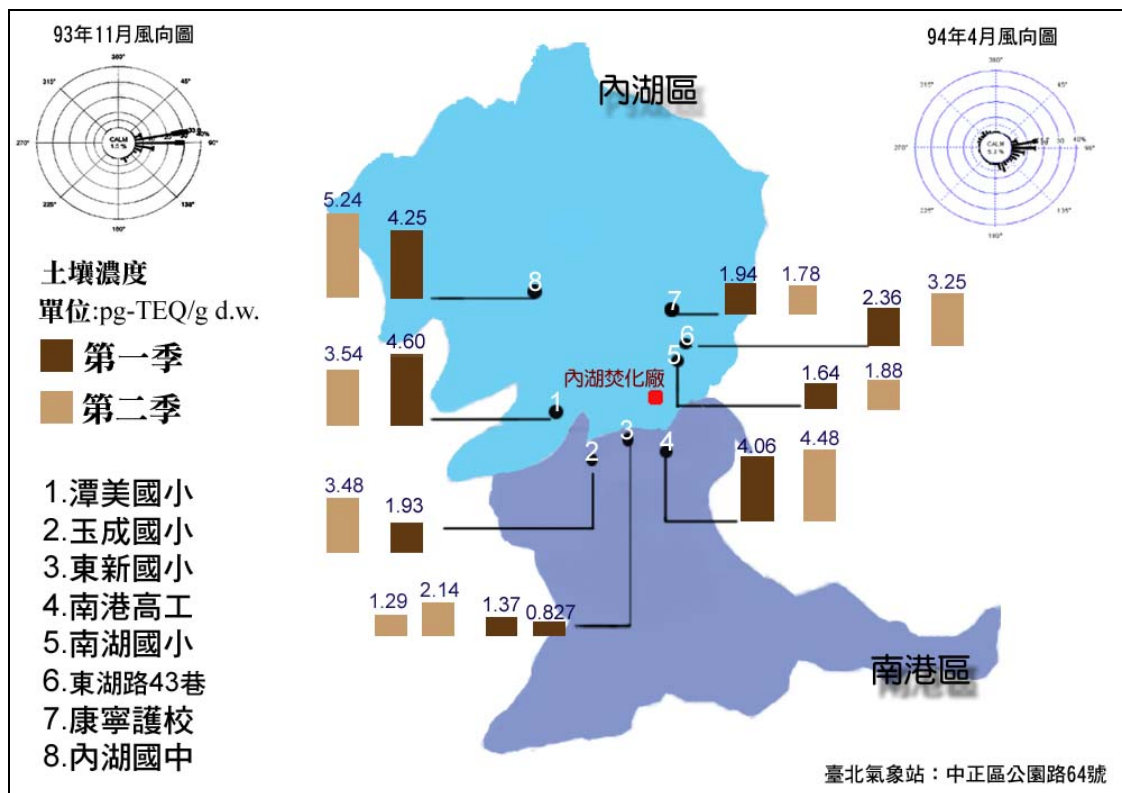

北投廠周界土壤戴奧辛濃度分析結果示意圖93.12.14

內湖廠周界土壤戴奧辛濃度分析結果示意圖93.11.23

木柵廠周界土壤戴奧辛濃度分析結果示意圖93.11.09