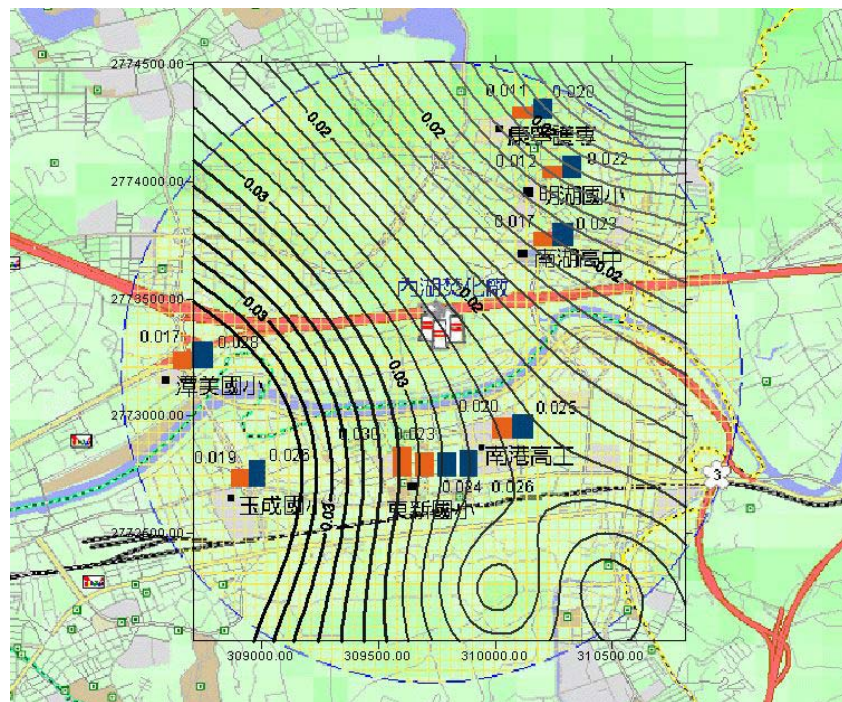

北投廠第一季(92.09.18~92.09.20)等濃度線分布

北投廠第二季(93.03.10~93.03.12)等濃度線分布

內湖廠第一季(92.09.25~92.09.27)等濃度線分布

內湖廠第二季(93.11.22~93.11.24)等濃度線分布

木柵第一季(92.09.15~92.09.17)等濃度線分布

木柵第二季(93.03.17~93.03.19)等濃度線分布