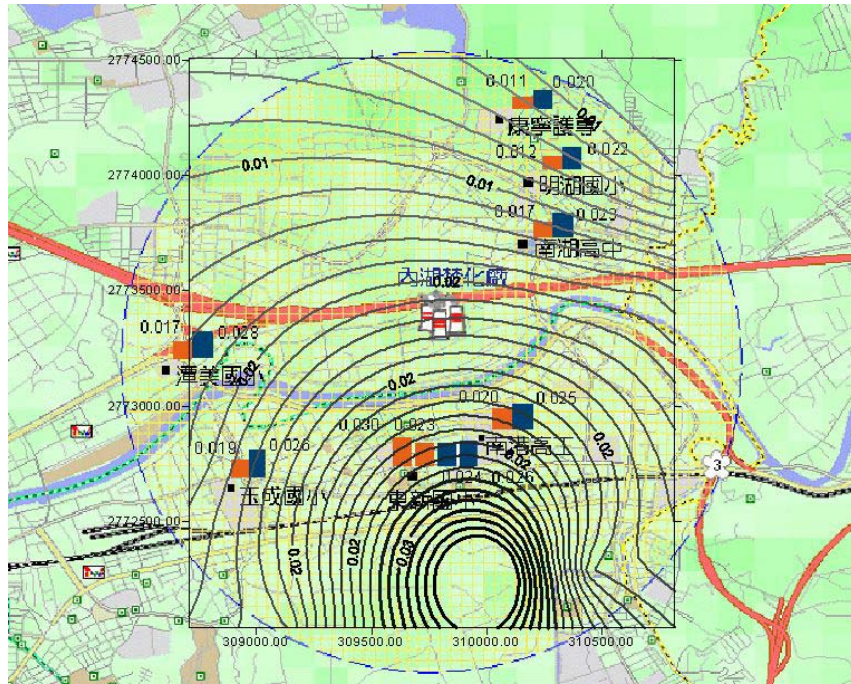

北投廠第一季(92.09.18~92.09.20)等濃度線分布

北投廠第二季(93.03.10~93.03.12)等濃度線分布

內湖廠第一季(92.09.25~92.09.27)等濃度線分布

內湖廠第二季(93.11.22~93.11.24)等濃度線分布

木柵第一季(92.09.15~92.09.17)等濃度線分布

木柵第二季(93.03.17~93.03.19)等濃度線分布