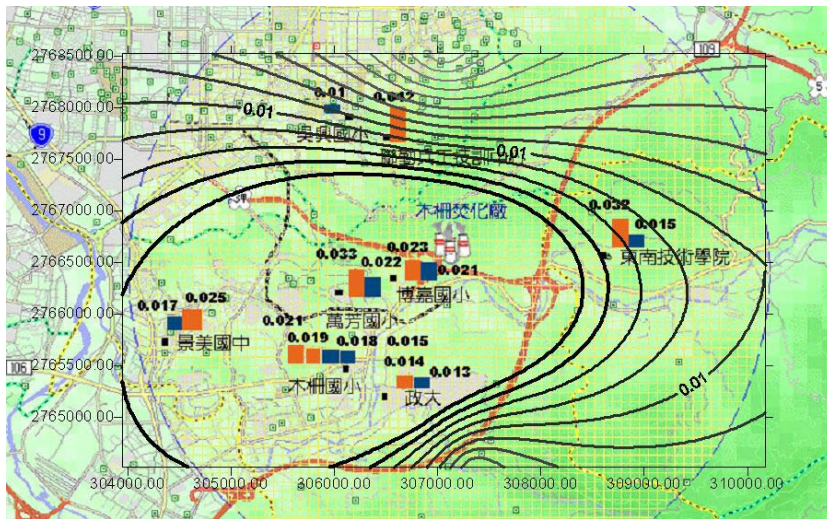

北投廠第一季(92.09.18~92.09.20)等濃度線分布

北投廠第二季(93.03.10~93.03.12)等濃度線分布

內湖廠第一季(92.09.25~92.09.27)等濃度線分布

內湖廠第二季(93.11.22~93.11.24)等濃度線分布

木柵第一季(92.09.15~92.09.17)等濃度線分布

木柵第二季(93.03.17~93.03.19)等濃度線分布