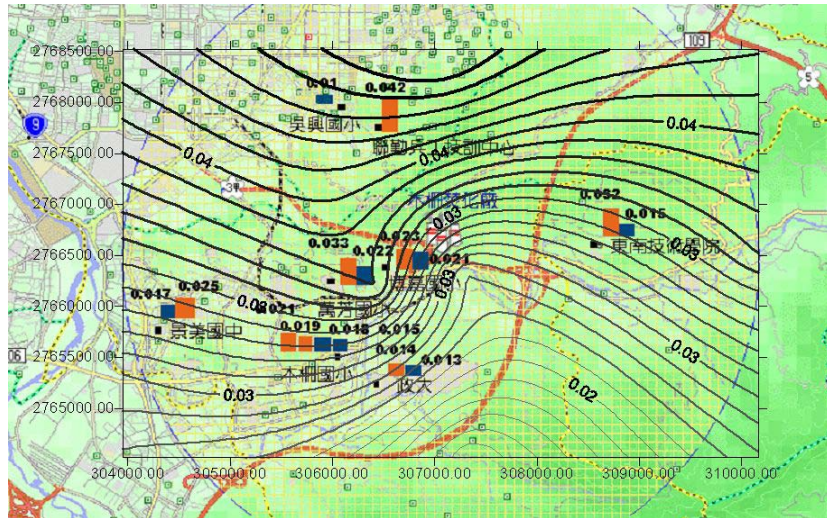

北投廠第一季(92.09.18~92.09.20)等濃度線分布

北投廠第二季(93.03.10~93.03.12)等濃度線分布

內湖廠第一季(92.09.25~92.09.27)等濃度線分布

內湖廠第二季(93.11.22~93.11.24)等濃度線分布

木柵第一季(92.09.15~92.09.17)等濃度線分布

木柵第二季(93.03.17~93.03.19)等濃度線分布