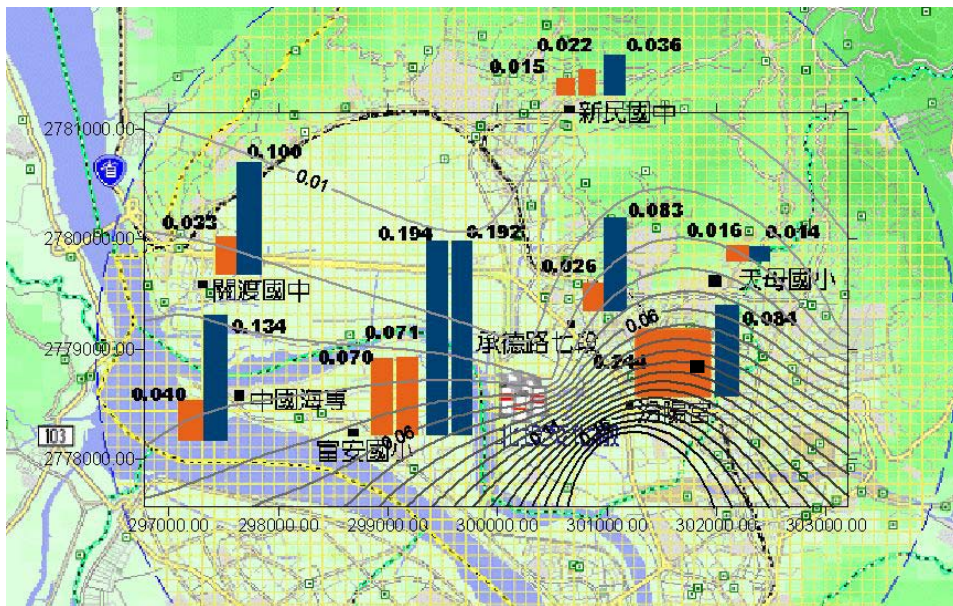

北投廠第一季(92.09.18~92.09.20)等濃度線分布

北投廠第二季(93.03.10~93.03.12)等濃度線分布

內湖廠第一季(92.09.25~92.09.27)等濃度線分布

內湖廠第二季(93.11.22~93.11.24)等濃度線分布

木柵第一季(92.09.15~92.09.17)等濃度線分布

木柵第二季(93.03.17~93.03.19)等濃度線分布