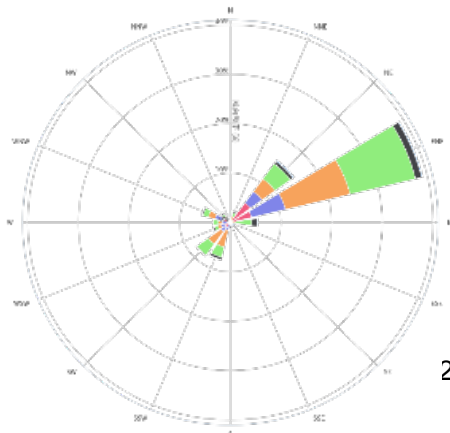

採樣前半年風玫瑰圖  
(106年4月至106年9月)

北投廠第二次採樣周界植物濃度分布圖

採樣前半年風玫瑰圖  
(105年12月至106年5月)

內湖廠第一次採樣周界植物濃度分布圖

採樣前半年風玫瑰圖  
(106年3月至106年8月)

內湖廠第二次採樣周界植物濃度分布圖

採樣前半年風玫瑰圖  
(105年12月至106年5月)

木柵廠第一次採樣周界植物濃度分布圖

採樣前半年風玫瑰圖  
(106年4月至106年9月)

木柵廠第二次採樣周界植物濃度分布圖