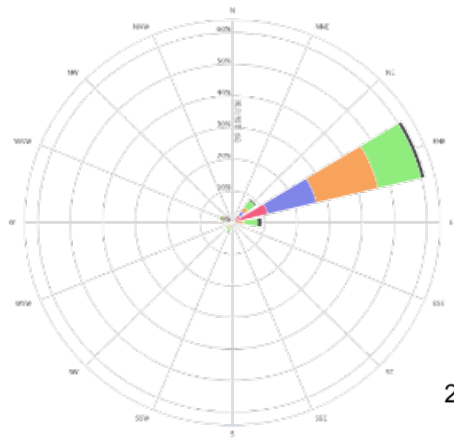

採樣前半年風玫瑰圖  
(106年4月至106年9月)

北投廠第二次採樣周界植物濃度分布圖

採樣前半年風玫瑰圖  
(105年12月至106年5月)

內湖廠第一次採樣周界植物濃度分布圖

採樣前半年風玫瑰圖  
(106年3月至106年8月)

內湖廠第二次採樣周界植物濃度分布圖

採樣前半年風玫瑰圖  
(105年12月至106年5月)

木柵廠第一次採樣周界植物濃度分布圖

採樣前半年風玫瑰圖  
(106年4月至106年9月)

木柵廠第二次採樣周界植物濃度分布圖