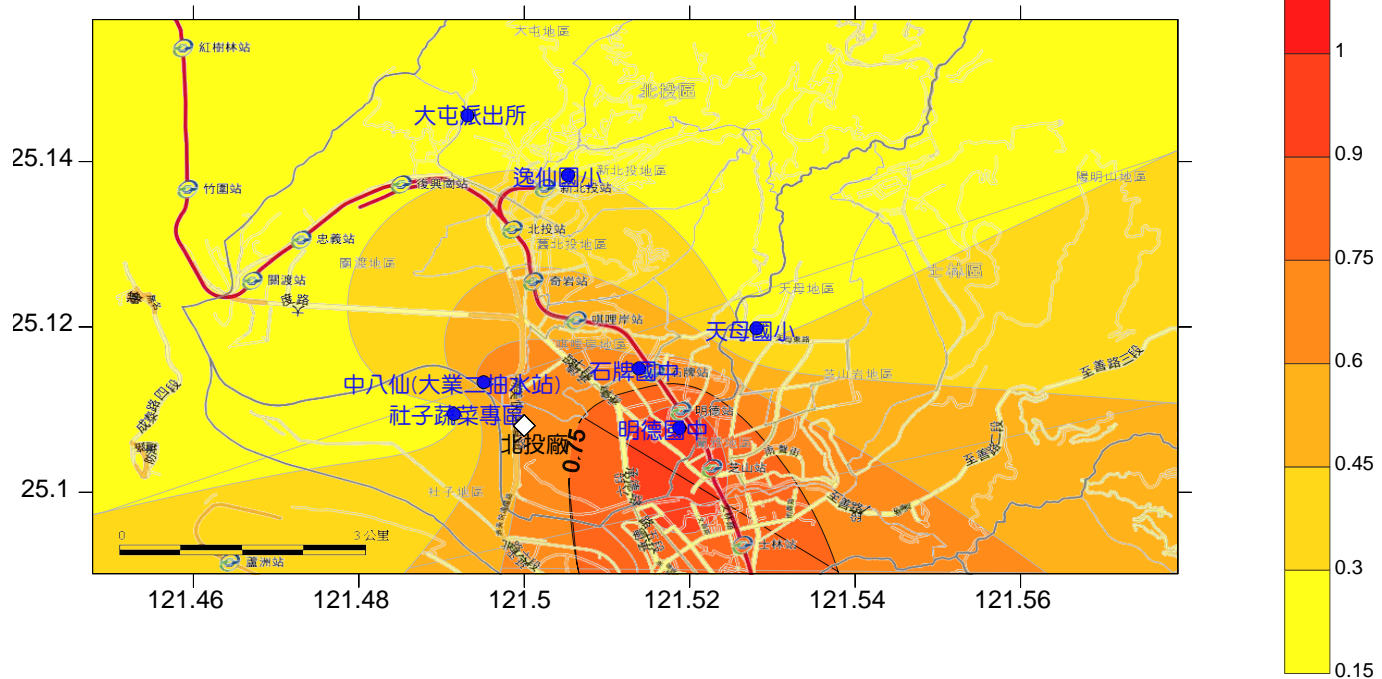

採樣前半年風玫瑰圖  
(106年4月至106年9月)

北投廠第二次採樣周界植物濃度分布圖

採樣前半年風玫瑰圖  
(105年12月至106年5月)

內湖廠第一次採樣周界植物濃度分布圖

採樣前半年風玫瑰圖  
(106年3月至106年8月)

內湖廠第二次採樣周界植物濃度分布圖

採樣前半年風玫瑰圖  
(105年12月至106年5月)

木柵廠第一次採樣周界植物濃度分布圖

採樣前半年風玫瑰圖  
(106年4月至106年9月)

木柵廠第二次採樣周界植物濃度分布圖