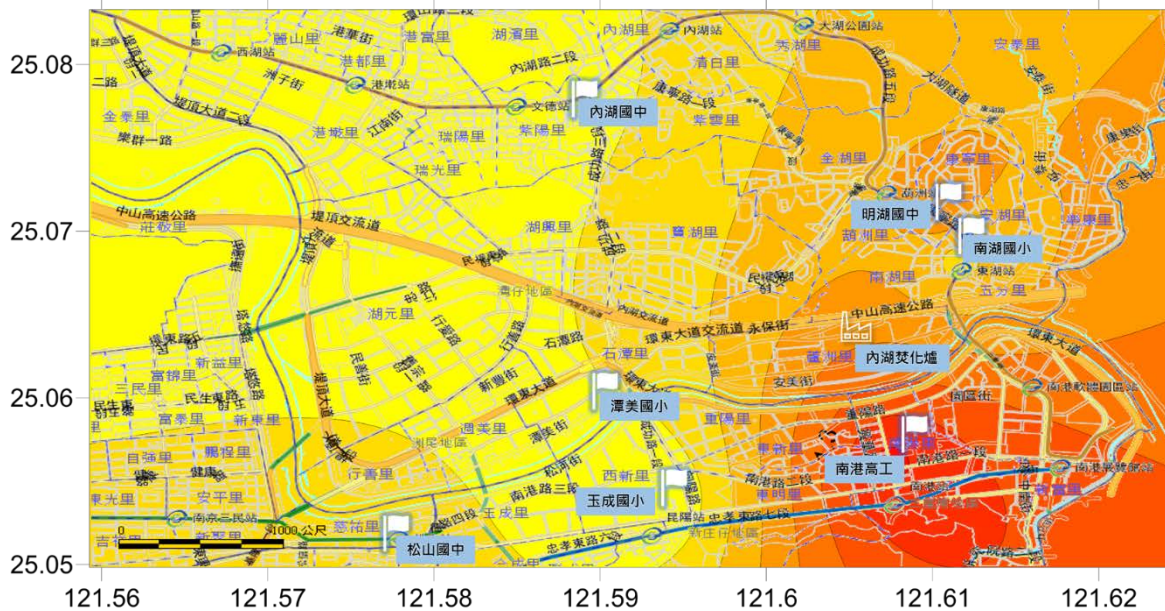

採樣前半年風玫瑰圖  
(106年4月至106年9月)

北投廠第二次採樣周界植物濃度分布圖

採樣前半年風玫瑰圖  
(105年12月至106年5月)

內湖廠第一次採樣周界植物濃度分布圖

採樣前半年風玫瑰圖  
(106年3月至106年8月)

內湖廠第二次採樣周界植物濃度分布圖

採樣前半年風玫瑰圖  
(105年12月至106年5月)

木柵廠第一次採樣周界植物濃度分布圖

採樣前半年風玫瑰圖  
(106年4月至106年9月)

木柵廠第二次採樣周界植物濃度分布圖