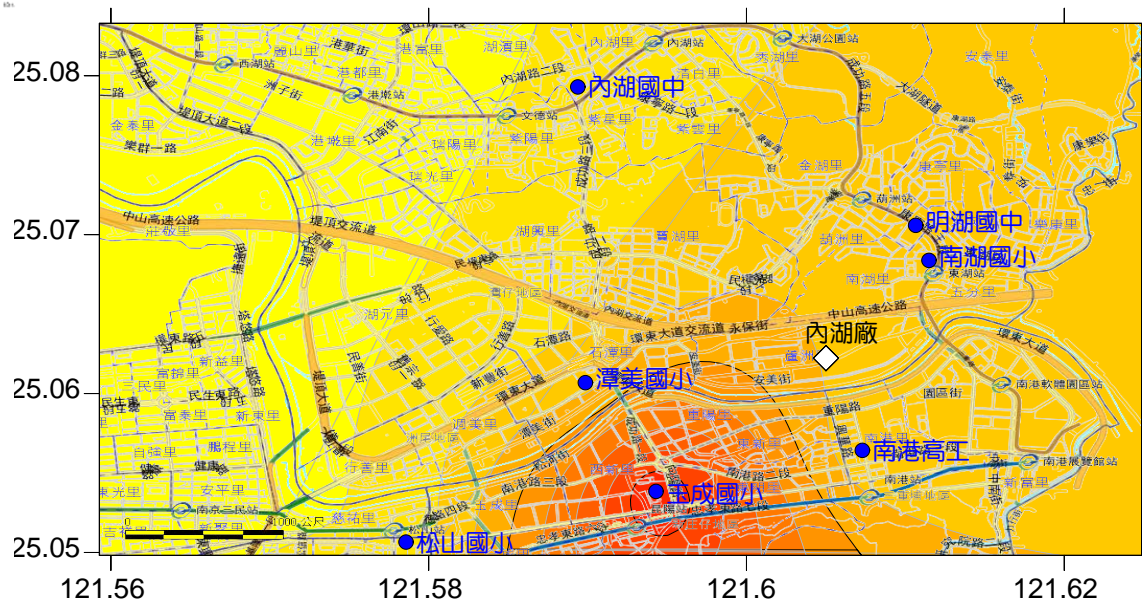

採樣前半年風玫瑰圖  
(106年4月至106年9月)

北投廠第二次採樣周界植物濃度分布圖

採樣前半年風玫瑰圖  
(105年12月至106年5月)

內湖廠第一次採樣周界植物濃度分布圖

採樣前半年風玫瑰圖  
(106年3月至106年8月)

內湖廠第二次採樣周界植物濃度分布圖

採樣前半年風玫瑰圖  
(105年12月至106年5月)

木柵廠第一次採樣周界植物濃度分布圖

採樣前半年風玫瑰圖  
(106年4月至106年9月)

木柵廠第二次採樣周界植物濃度分布圖