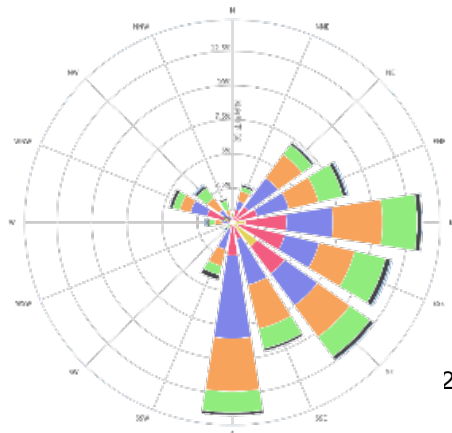

採樣前半年風玫瑰圖  
(106年4月至106年9月)

北投廠第二次採樣周界植物濃度分布圖

採樣前半年風玫瑰圖  
(105年12月至106年5月)

內湖廠第一次採樣周界植物濃度分布圖

採樣前半年風玫瑰圖  
(106年3月至106年8月)

內湖廠第二次採樣周界植物濃度分布圖

採樣前半年風玫瑰圖  
(105年12月至106年5月)

木柵廠第一次採樣周界植物濃度分布圖

採樣前半年風玫瑰圖  
(106年4月至106年9月)

木柵廠第二次採樣周界植物濃度分布圖