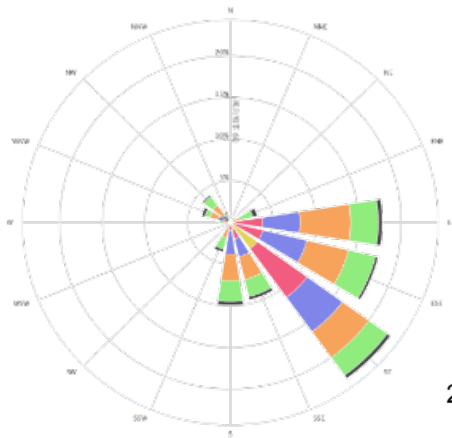

採樣前半年風玫瑰圖  
(106年4月至106年9月)

北投廠第二次採樣周界植物濃度分布圖

採樣前半年風玫瑰圖  
(105年12月至106年5月)

內湖廠第一次採樣周界植物濃度分布圖

採樣前半年風玫瑰圖  
(106年3月至106年8月)

內湖廠第二次採樣周界植物濃度分布圖

採樣前半年風玫瑰圖  
(105年12月至106年5月)

木柵廠第一次採樣周界植物濃度分布圖

採樣前半年風玫瑰圖  
(106年4月至106年9月)

木柵廠第二次採樣周界植物濃度分布圖