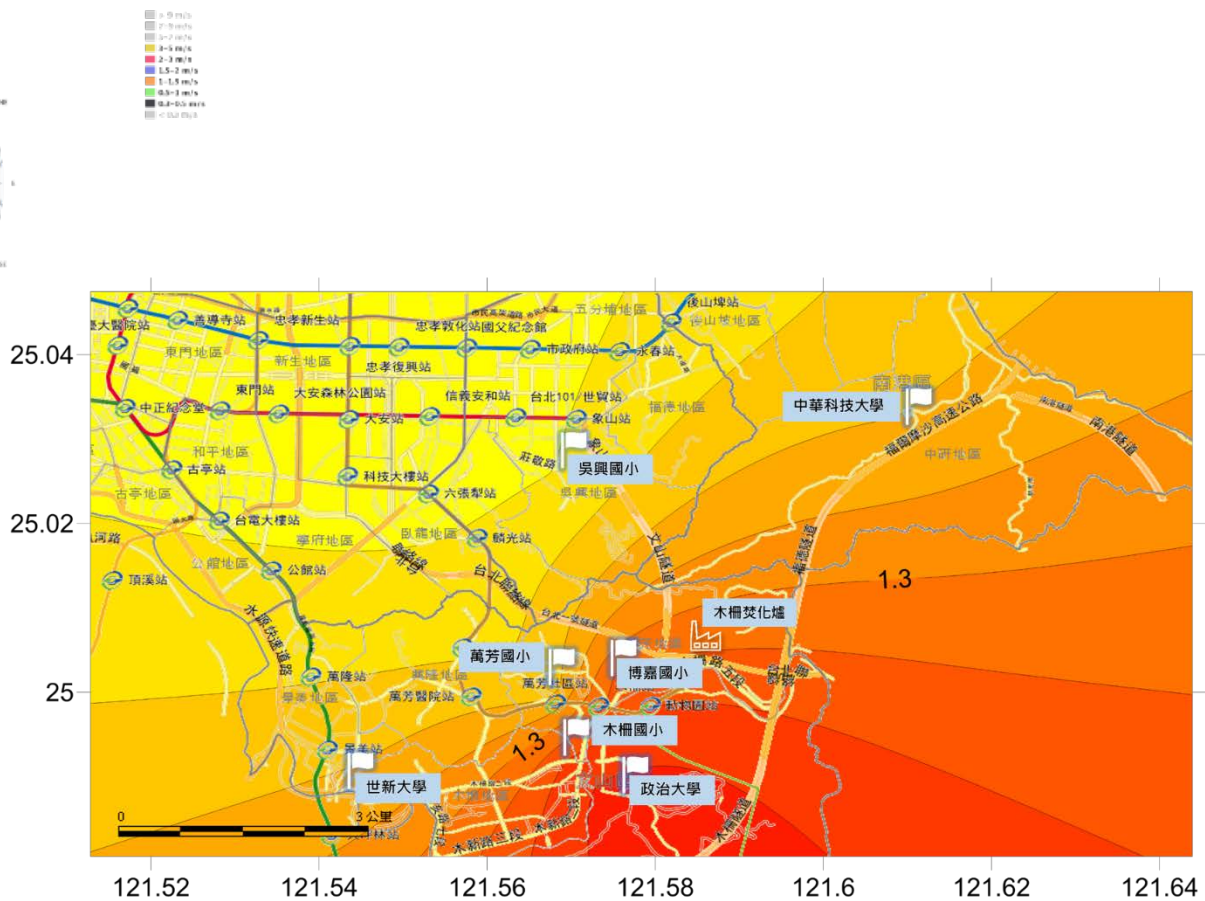

採樣前半年風玫瑰圖  
(106年4月至106年9月)

北投廠第二次採樣周界植物濃度分布圖

採樣前半年風玫瑰圖  
(105年12月至106年5月)

內湖廠第一次採樣周界植物濃度分布圖

採樣前半年風玫瑰圖  
(106年3月至106年8月)

內湖廠第二次採樣周界植物濃度分布圖

採樣前半年風玫瑰圖  
(105年12月至106年5月)

木柵廠第一次採樣周界植物濃度分布圖

採樣前半年風玫瑰圖  
(106年4月至106年9月)

木柵廠第二次採樣周界植物濃度分布圖