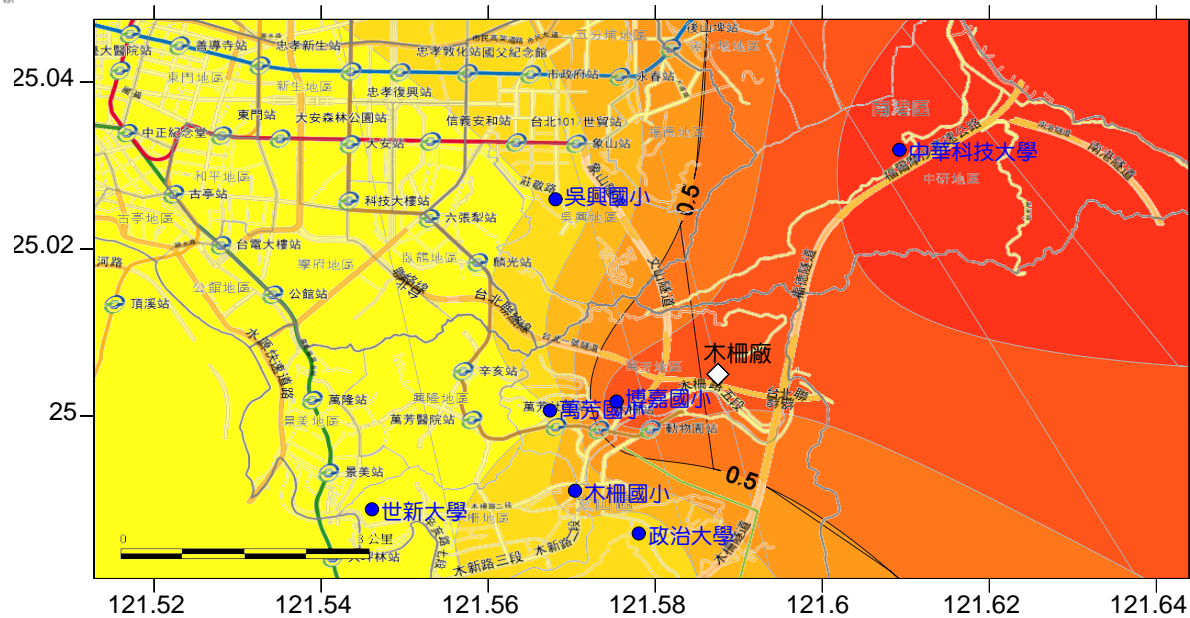

採樣前半年風玫瑰圖  
(106年4月至106年9月)

北投廠第二次採樣周界植物濃度分布圖

採樣前半年風玫瑰圖  
(105年12月至106年5月)

內湖廠第一次採樣周界植物濃度分布圖

採樣前半年風玫瑰圖  
(106年3月至106年8月)

內湖廠第二次採樣周界植物濃度分布圖

採樣前半年風玫瑰圖  
(105年12月至106年5月)

木柵廠第一次採樣周界植物濃度分布圖

採樣前半年風玫瑰圖  
(106年4月至106年9月)

木柵廠第二次採樣周界植物濃度分布圖