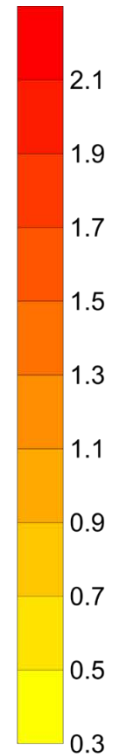

採樣前半年風玫瑰圖  
(106年4月至106年9月)

北投廠第二次採樣周界植物濃度分布圖

採樣前半年風玫瑰圖  
(105年12月至106年5月)

內湖廠第一次採樣周界植物濃度分布圖

採樣前半年風玫瑰圖  
(106年3月至106年8月)

內湖廠第二次採樣周界植物濃度分布圖

採樣前半年風玫瑰圖  
(105年12月至106年5月)

木柵廠第一次採樣周界植物濃度分布圖

採樣前半年風玫瑰圖  
(106年4月至106年9月)

木柵廠第二次採樣周界植物濃度分布圖