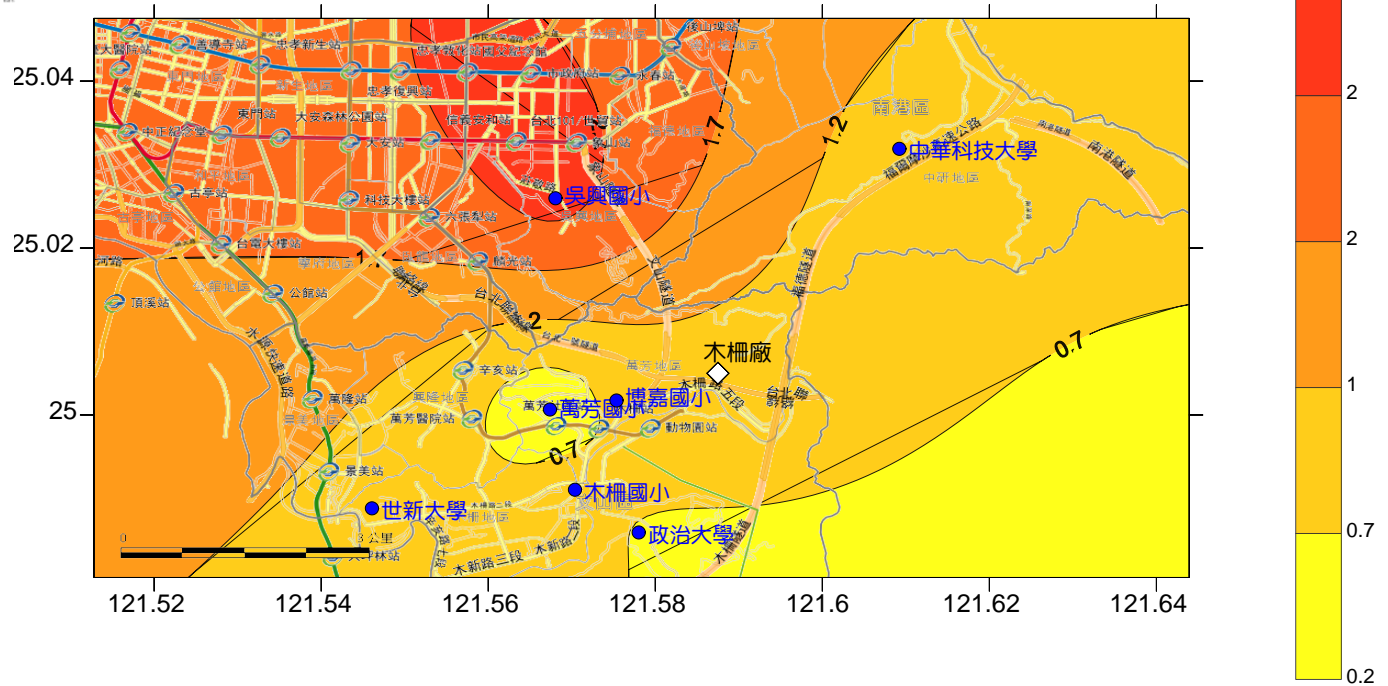

採樣前一年風玫瑰圖  
(106年10月至106年9月)

北投廠第二次採樣周界土壤濃度分布圖

採樣前一年風玫瑰圖  
(106年9月至106年8月)

內湖廠第二次採樣周界土壤濃度分布圖

採樣前一年風玫瑰圖  
(106年10月至106年9月)

木柵廠第二次採樣周界土壤濃度分布圖