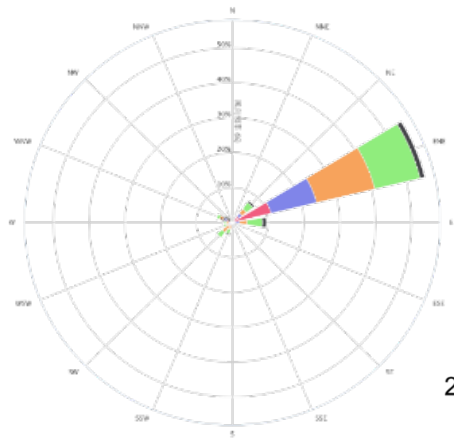

採樣前一年風玫瑰圖  
(106年10月至106年9月)

北投廠第二次採樣周界土壤濃度分布圖

採樣前一年風玫瑰圖  
(106年9月至106年8月)

內湖廠第二次採樣周界土壤濃度分布圖

採樣前一年風玫瑰圖  
(106年10月至106年9月)

木柵廠第二次採樣周界土壤濃度分布圖