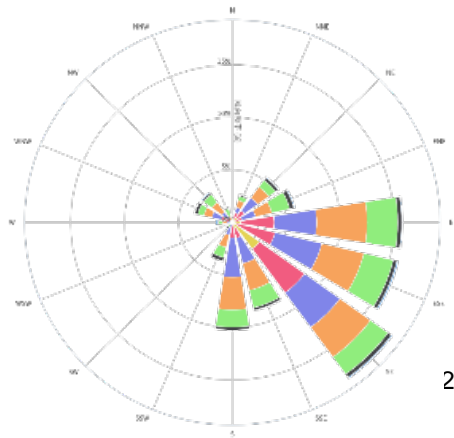

採樣前一年風玫瑰圖  
(106年10月至106年9月)

北投廠第二次採樣周界土壤濃度分布圖

採樣前一年風玫瑰圖  
(106年9月至106年8月)

內湖廠第二次採樣周界土壤濃度分布圖

採樣前一年風玫瑰圖  
(106年10月至106年9月)

木柵廠第二次採樣周界土壤濃度分布圖