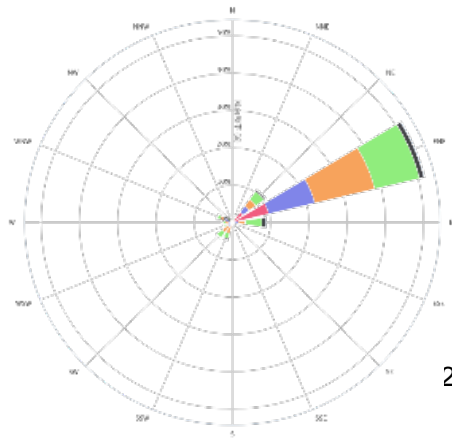

採樣前一年風玫瑰圖  
(106年10月至106年9月)

北投廠第二次採樣周界土壤濃度分布圖

採樣前一年風玫瑰圖  
(106年9月至106年8月)

內湖廠第二次採樣周界土壤濃度分布圖

採樣前一年風玫瑰圖  
(106年10月至106年9月)

木柵廠第二次採樣周界土壤濃度分布圖