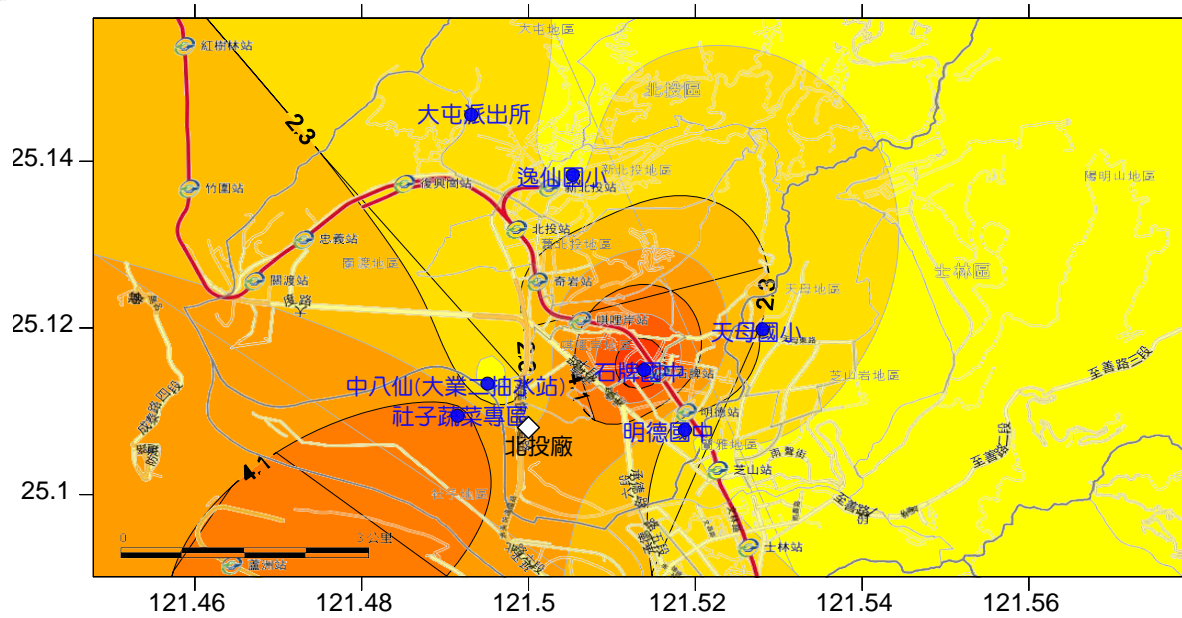

採樣前一年風玫瑰圖  
(106年10月至106年9月)

北投廠第二次採樣周界土壤濃度分布圖

採樣前一年風玫瑰圖  
(106年9月至106年8月)

內湖廠第二次採樣周界土壤濃度分布圖

採樣前一年風玫瑰圖  
(106年10月至106年9月)

木柵廠第二次採樣周界土壤濃度分布圖