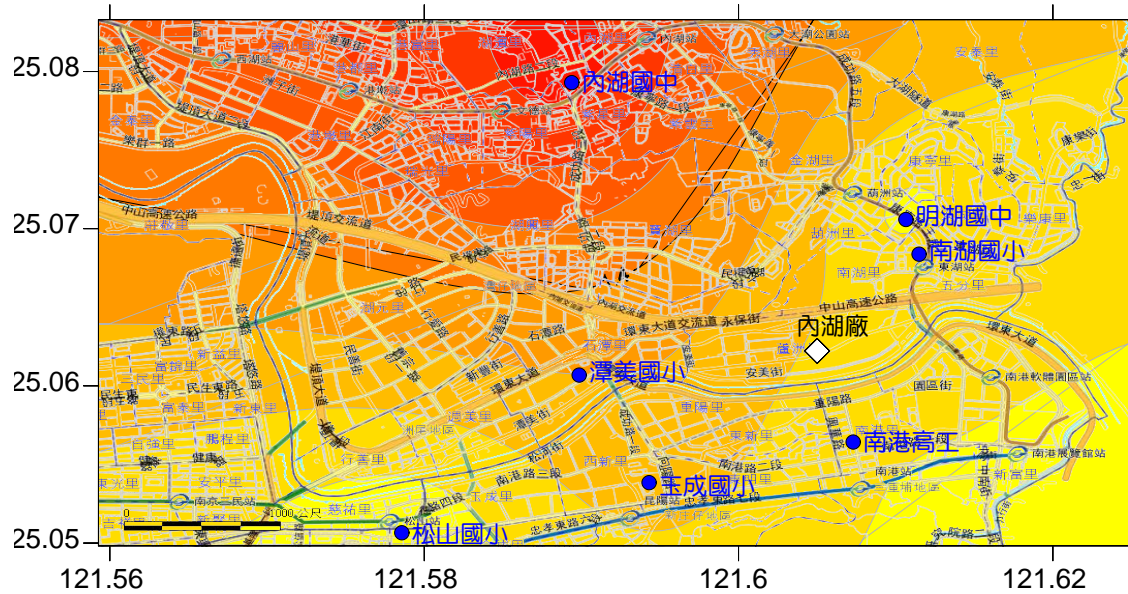

採樣前一年風玫瑰圖  
(106年10月至106年9月)

北投廠第二次採樣周界土壤濃度分布圖

採樣前一年風玫瑰圖  
(106年9月至106年8月)

內湖廠第二次採樣周界土壤濃度分布圖

採樣前一年風玫瑰圖  
(106年10月至106年9月)

木柵廠第二次採樣周界土壤濃度分布圖