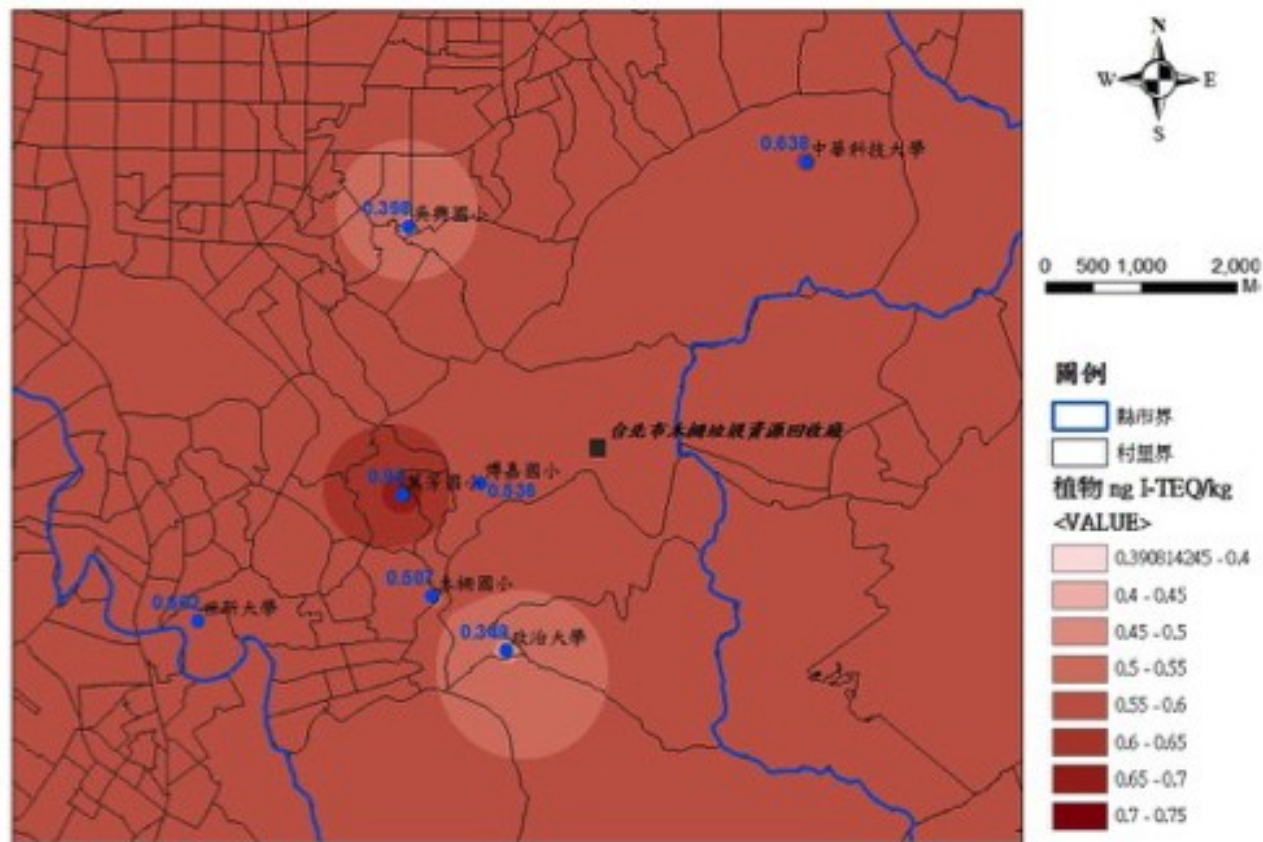

北投廠第一次周界植物濃度分布圖(105.05)

北投廠第二次周界植物濃度分布圖(105.09)

內湖廠第一次周界植物濃度分布圖(105.05)

內湖廠第二次周界植物濃度分布圖(105.09)

木柵廠第一次周界植物濃度分布圖(105.05)

木柵廠第二次周界植物濃度分布圖(105.09)