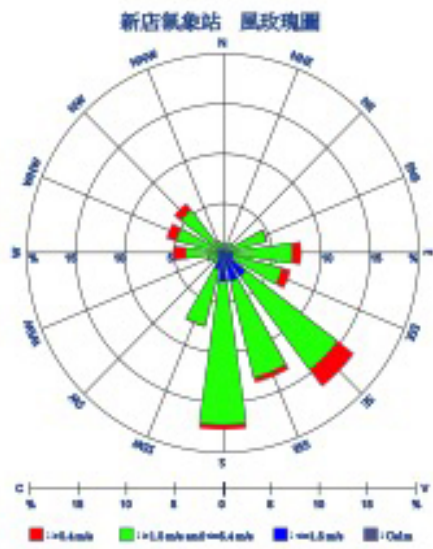

北投廠第一次周界植物濃度分布圖(105.05)

北投廠第二次周界植物濃度分布圖(105.09)

內湖廠第一次周界植物濃度分布圖(105.05)

內湖廠第二次周界植物濃度分布圖(105.09)

木柵廠第一次周界植物濃度分布圖(105.05)

木柵廠第二次周界植物濃度分布圖(105.09)