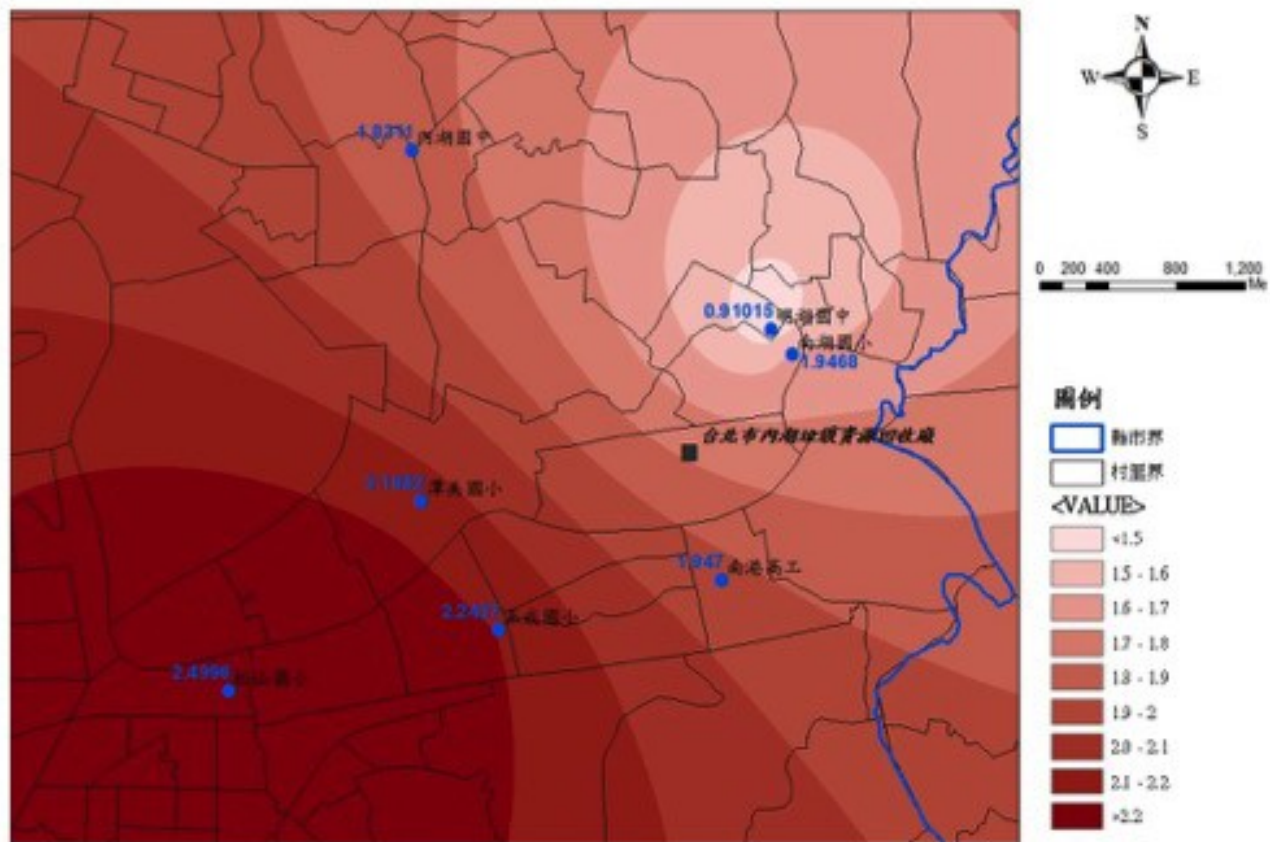

北投廠第一次周界植物濃度分布圖(105.05)

北投廠第二次周界植物濃度分布圖(105.09)

內湖廠第一次周界植物濃度分布圖(105.05)

內湖廠第二次周界植物濃度分布圖(105.09)

木柵廠第一次周界植物濃度分布圖(105.05)

木柵廠第二次周界植物濃度分布圖(105.09)