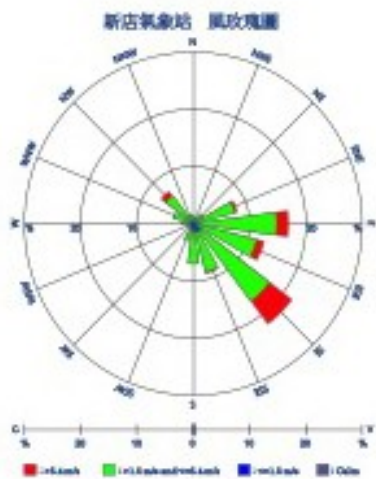

北投廠第一次周界植物濃度分布圖(105.05)

北投廠第二次周界植物濃度分布圖(105.09)

內湖廠第一次周界植物濃度分布圖(105.05)

內湖廠第二次周界植物濃度分布圖(105.09)

木柵廠第一次周界植物濃度分布圖(105.05)

木柵廠第二次周界植物濃度分布圖(105.09)