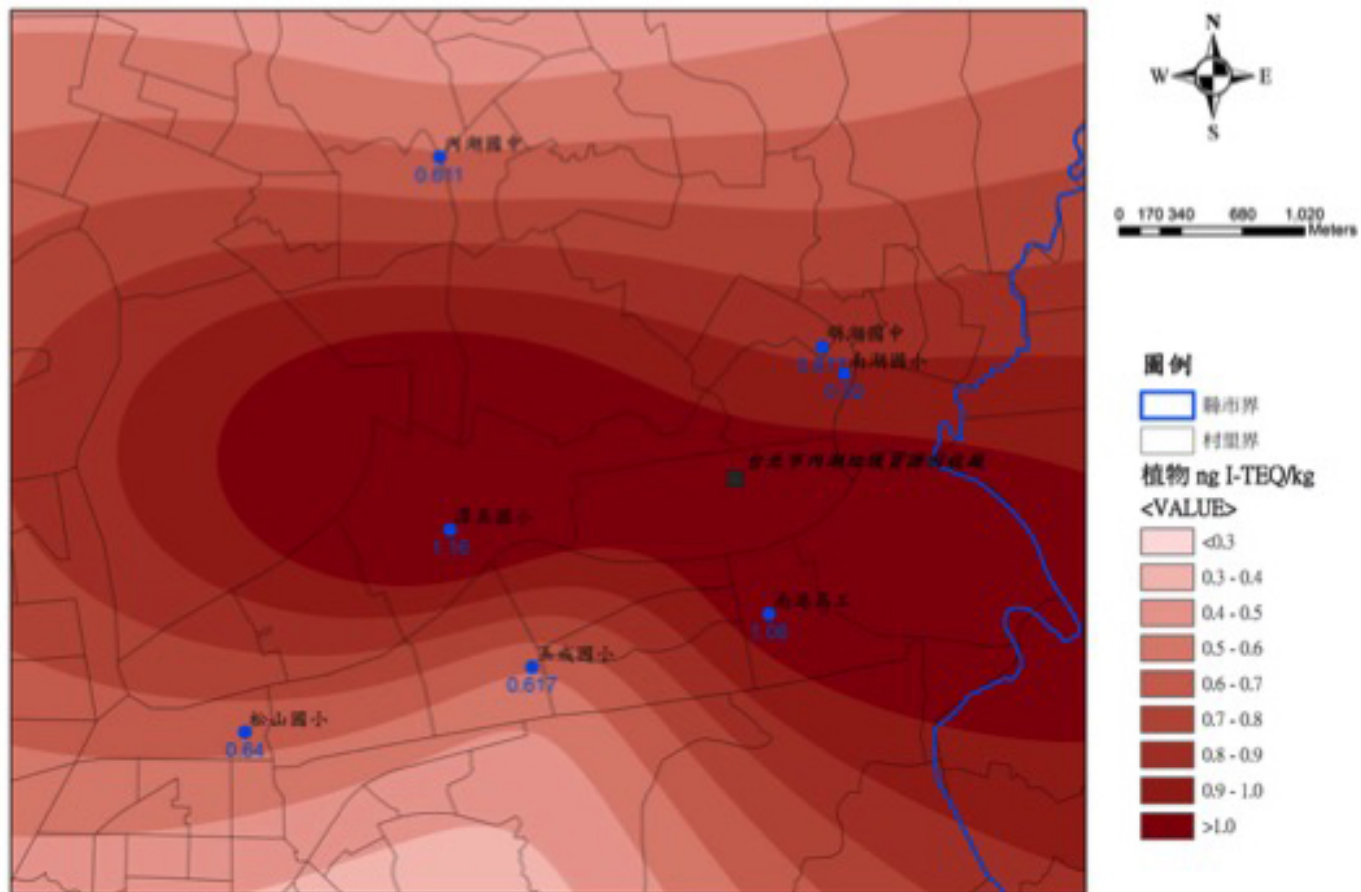

北投廠第一次周界植物濃度分布圖(105.05)

北投廠第二次周界植物濃度分布圖(105.09)

內湖廠第一次周界植物濃度分布圖(105.05)

內湖廠第二次周界植物濃度分布圖(105.09)

木柵廠第一次周界植物濃度分布圖(105.05)

木柵廠第二次周界植物濃度分布圖(105.09)