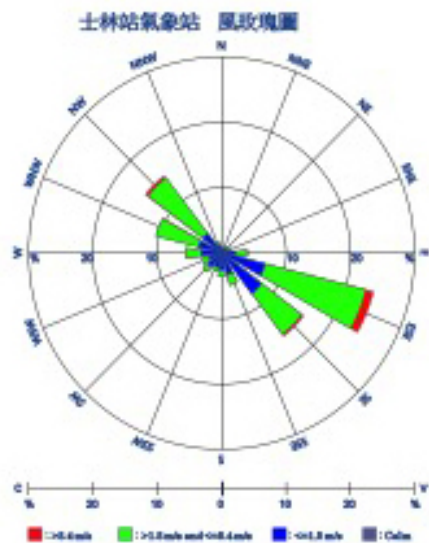

北投廠第一次周界植物濃度分布圖(105.05)

北投廠第二次周界植物濃度分布圖(105.09)

內湖廠第一次周界植物濃度分布圖(105.05)

內湖廠第二次周界植物濃度分布圖(105.09)

木柵廠第一次周界植物濃度分布圖(105.05)

木柵廠第二次周界植物濃度分布圖(105.09)