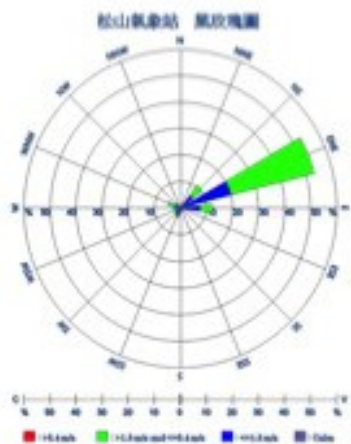

北投廠第一次周界植物濃度分布圖(105.05)

北投廠第二次周界植物濃度分布圖(105.09)

內湖廠第一次周界植物濃度分布圖(105.05)

內湖廠第二次周界植物濃度分布圖(105.09)

木柵廠第一次周界植物濃度分布圖(105.05)

木柵廠第二次周界植物濃度分布圖(105.09)