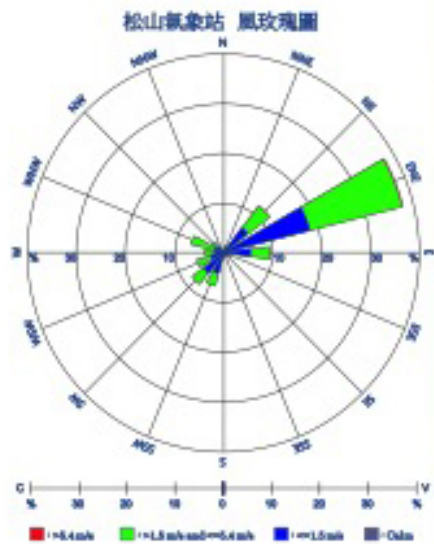

北投廠第一次周界植物濃度分布圖(105.05)

北投廠第二次周界植物濃度分布圖(105.09)

內湖廠第一次周界植物濃度分布圖(105.05)

內湖廠第二次周界植物濃度分布圖(105.09)

木柵廠第一次周界植物濃度分布圖(105.05)

木柵廠第二次周界植物濃度分布圖(105.09)