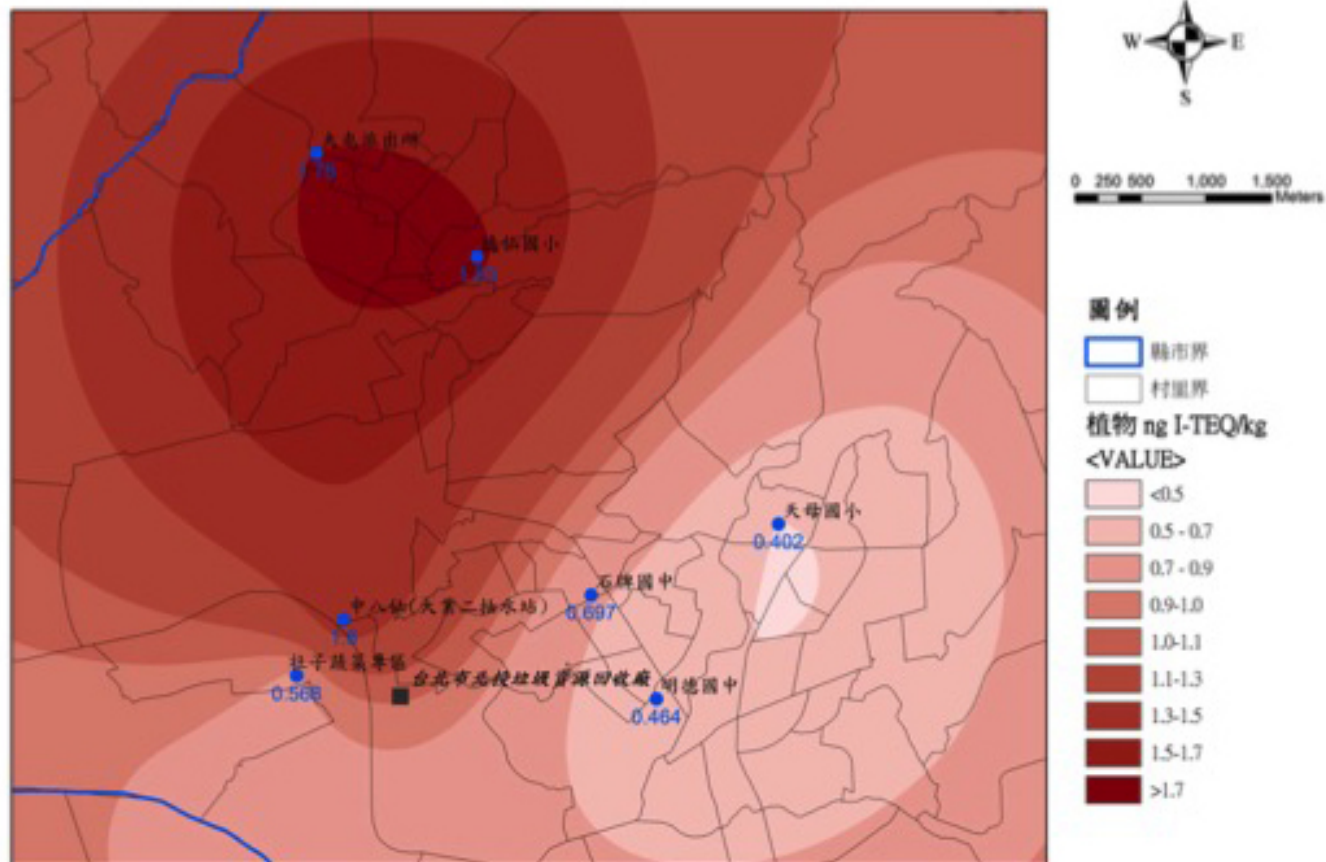

北投廠第一次周界植物濃度分布圖(105.05)

北投廠第二次周界植物濃度分布圖(105.09)

內湖廠第一次周界植物濃度分布圖(105.05)

內湖廠第二次周界植物濃度分布圖(105.09)

木柵廠第一次周界植物濃度分布圖(105.05)

木柵廠第二次周界植物濃度分布圖(105.09)