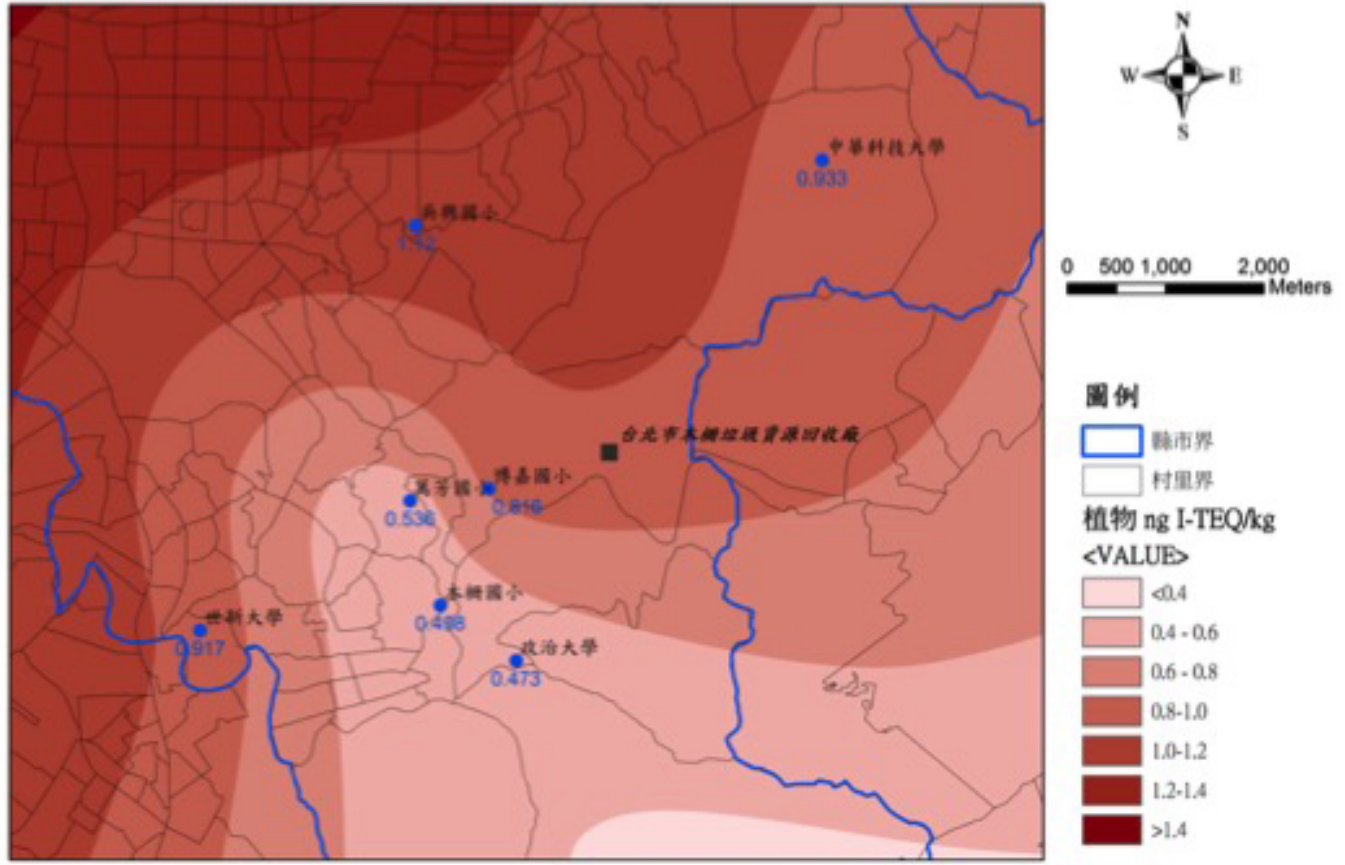

北投廠第一次周界植物濃度分布圖(105.05)

北投廠第二次周界植物濃度分布圖(105.09)

內湖廠第一次周界植物濃度分布圖(105.05)

內湖廠第二次周界植物濃度分布圖(105.09)

木柵廠第一次周界植物濃度分布圖(105.05)

木柵廠第二次周界植物濃度分布圖(105.09)