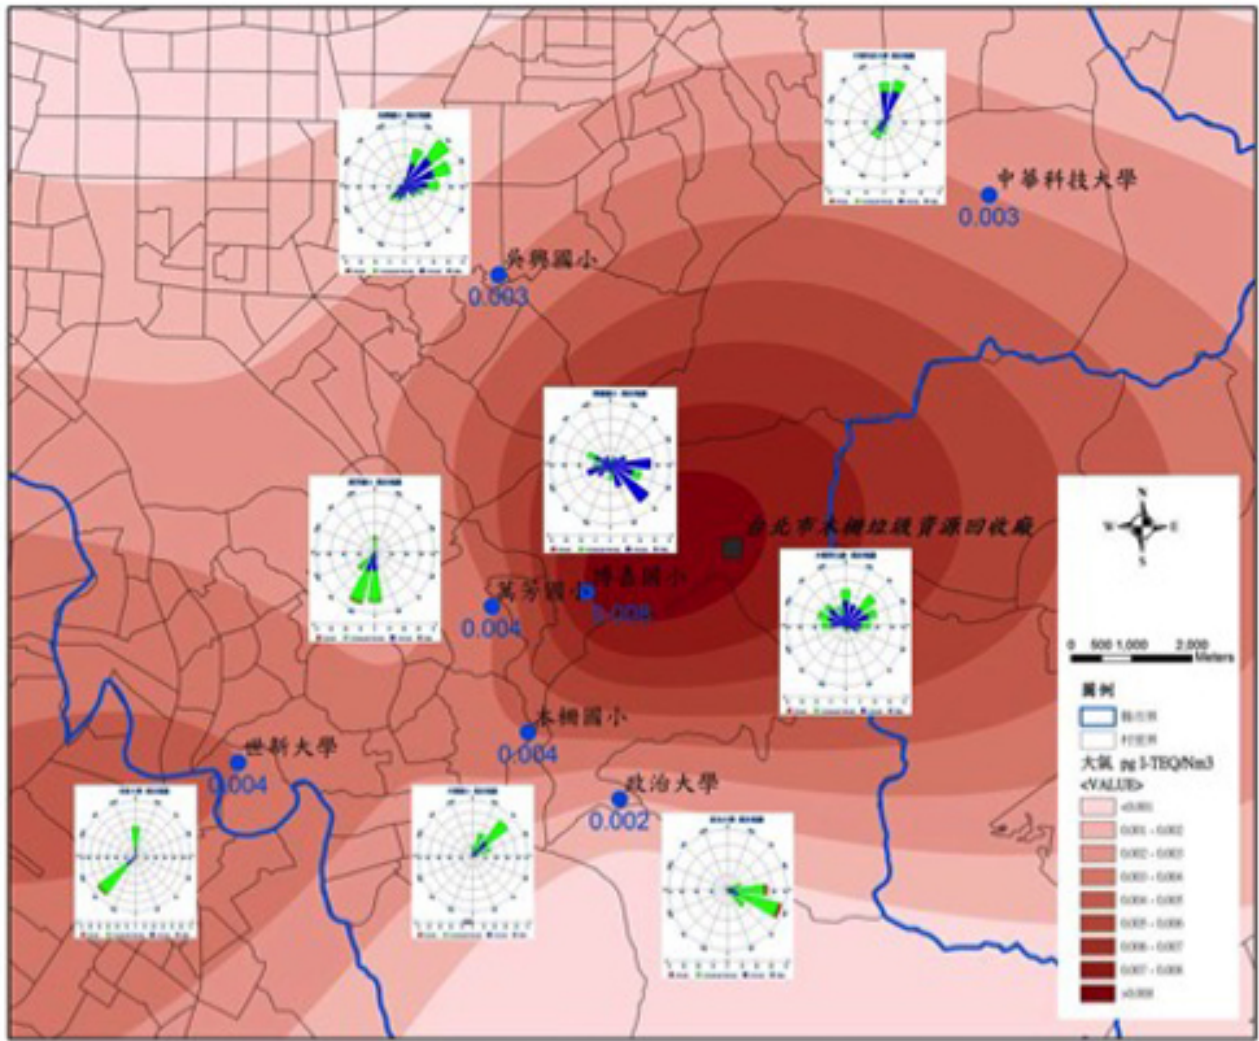

北投廠第一次周界空氣濃度分布圖(105.05)

北投廠第二次周界空氣濃度分布圖(105.09)

內湖廠第一次周界空氣濃度分布圖(105.05)

內湖廠第二次周界空氣濃度分布圖(105.09)

木柵廠第一次周界空氣濃度分布圖(105.05)

木柵廠第二次周界空氣濃度分布圖(105.09)