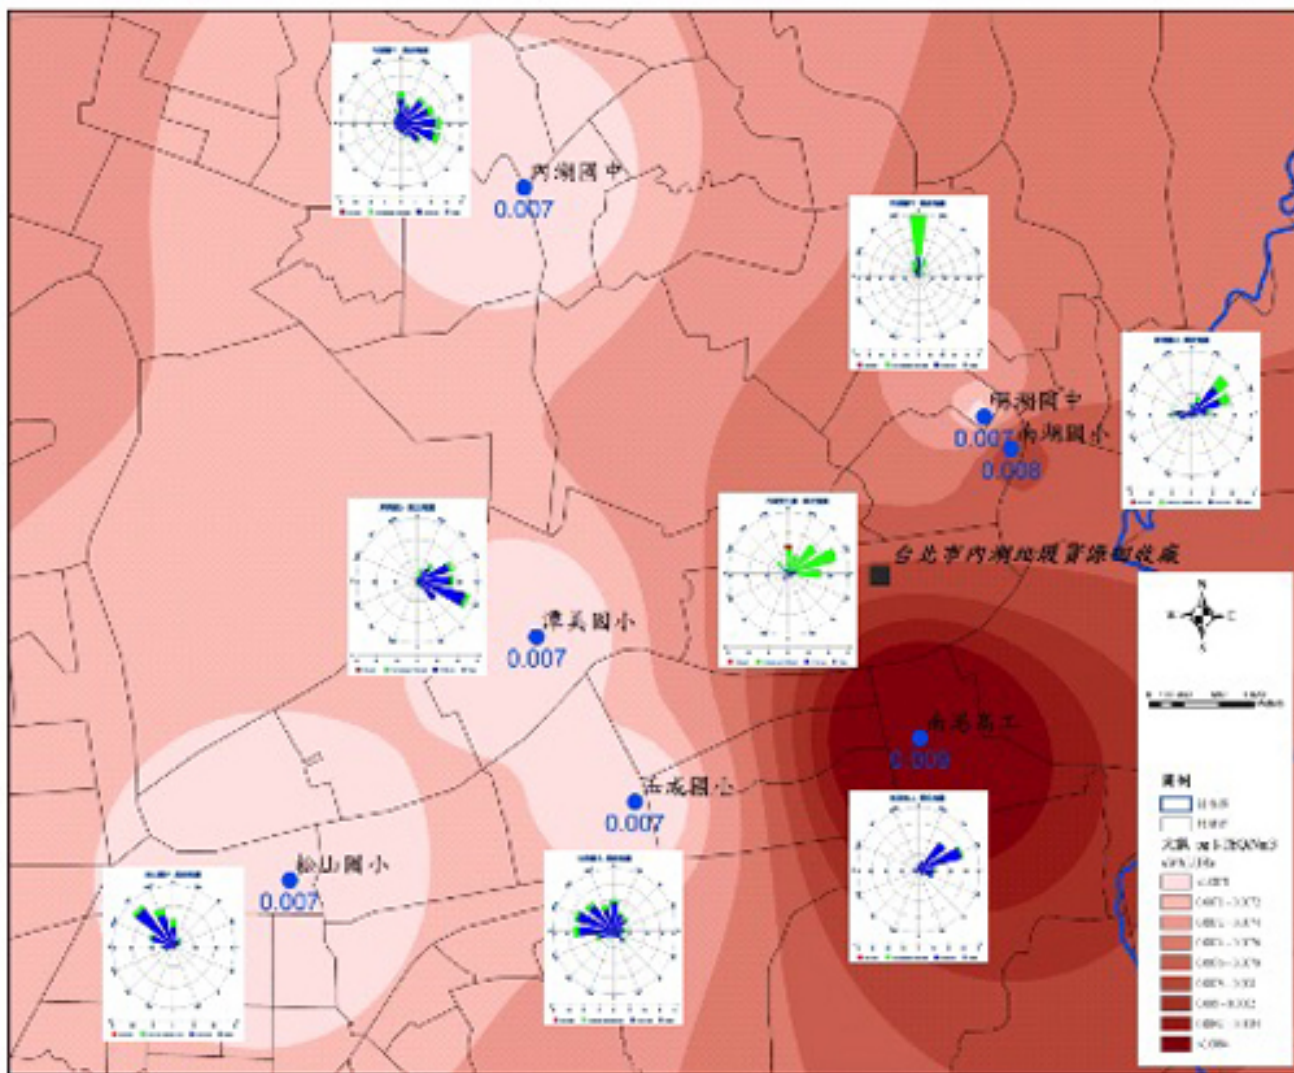

北投廠第一次周界空氣濃度分布圖(105.05)

北投廠第二次周界空氣濃度分布圖(105.09)

內湖廠第一次周界空氣濃度分布圖(105.05)

內湖廠第二次周界空氣濃度分布圖(105.09)

木柵廠第一次周界空氣濃度分布圖(105.05)

木柵廠第二次周界空氣濃度分布圖(105.09)