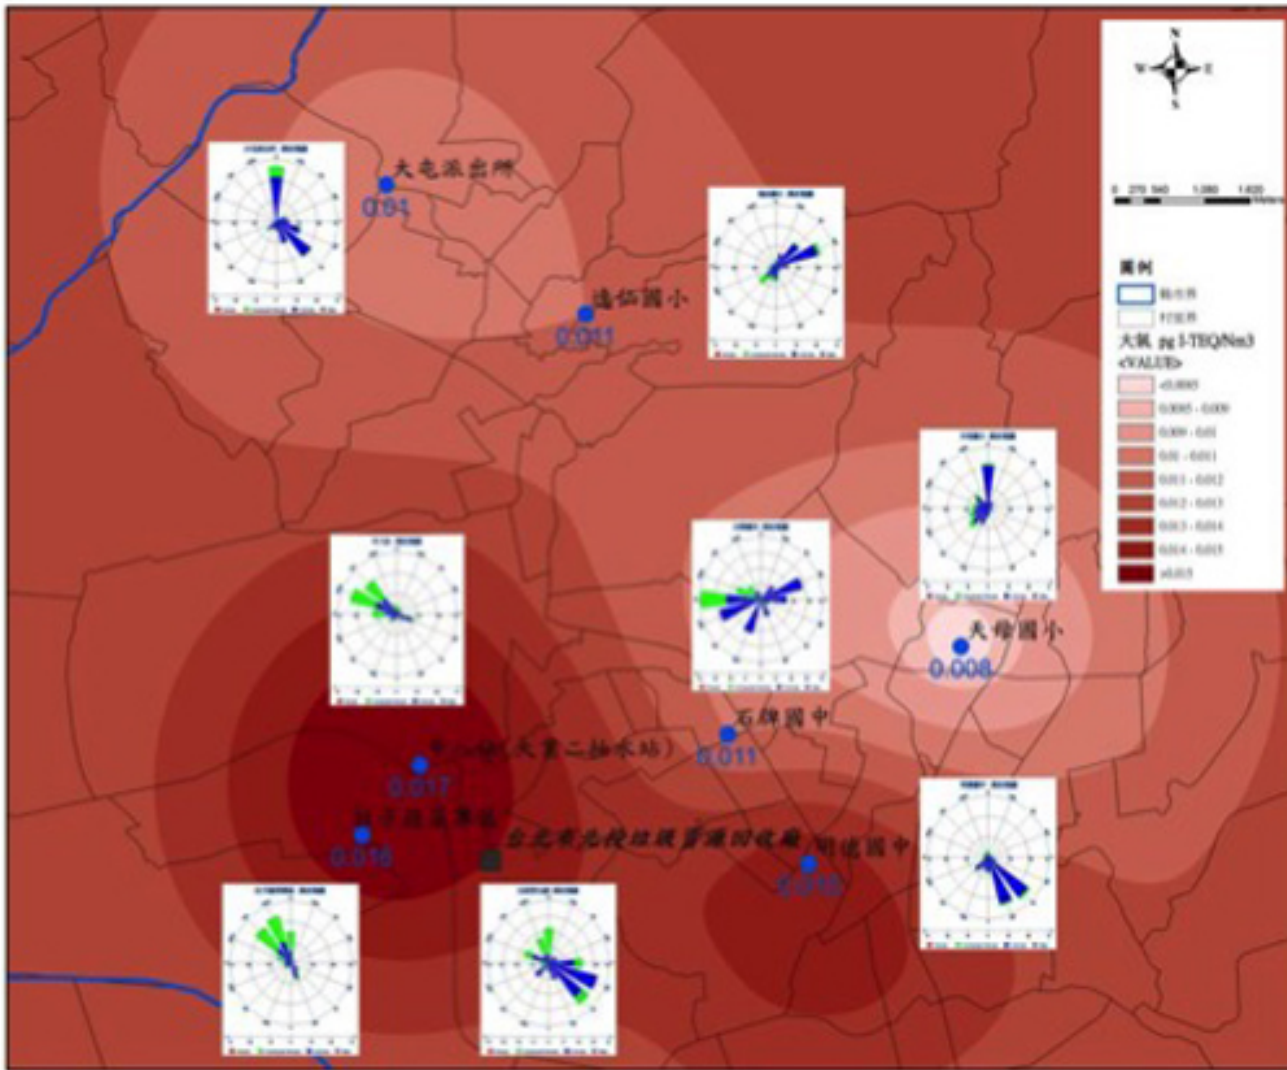

北投廠第一次周界空氣濃度分布圖(105.05)

北投廠第二次周界空氣濃度分布圖(105.09)

內湖廠第一次周界空氣濃度分布圖(105.05)

內湖廠第二次周界空氣濃度分布圖(105.09)

木柵廠第一次周界空氣濃度分布圖(105.05)

木柵廠第二次周界空氣濃度分布圖(105.09)