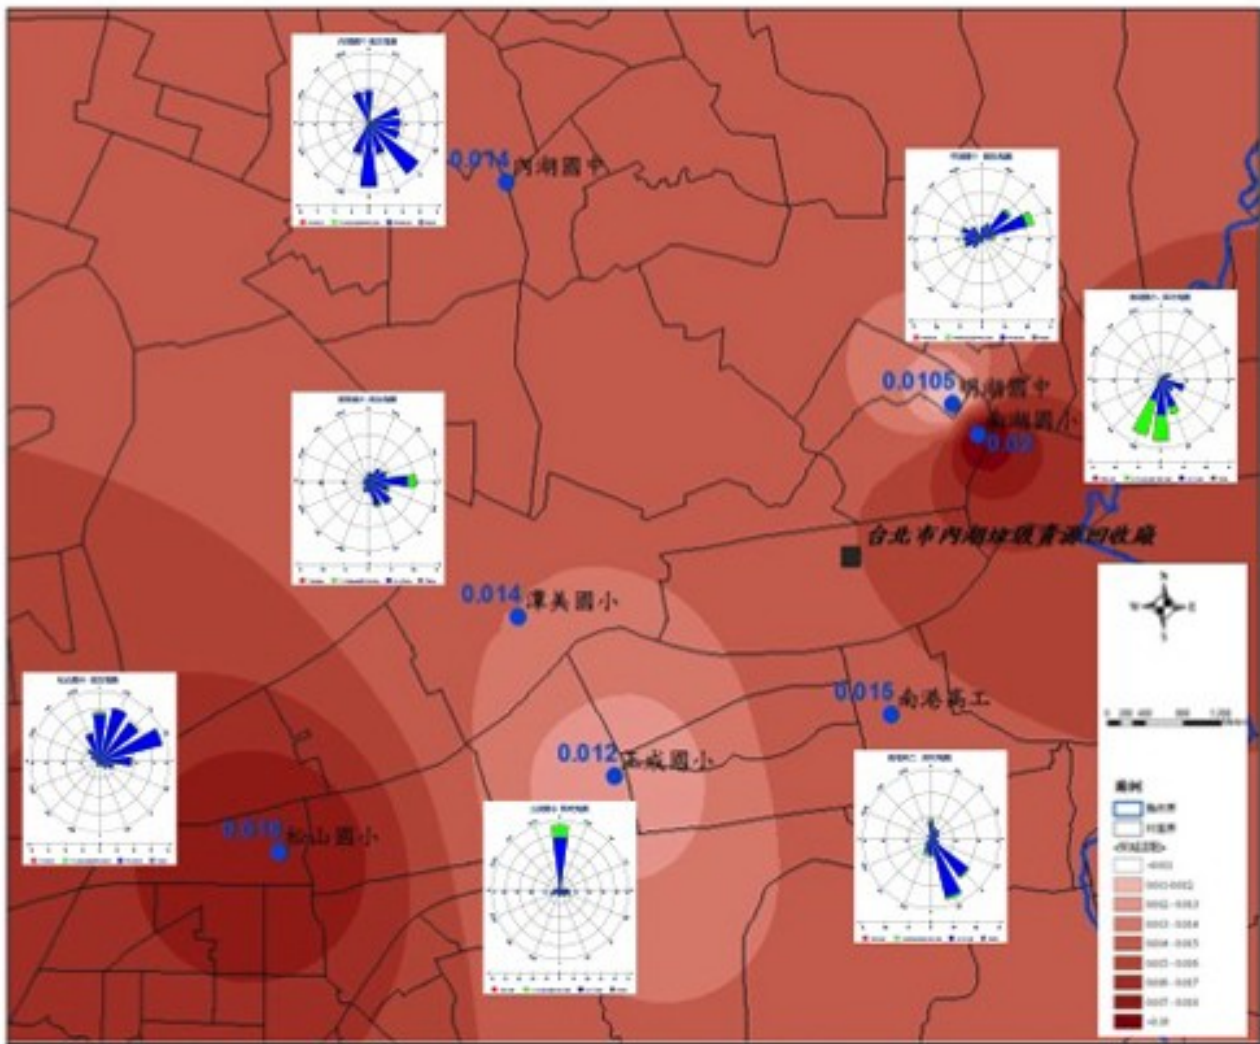

北投廠第一次周界空氣濃度分布圖(105.05)

北投廠第二次周界空氣濃度分布圖(105.09)

內湖廠第一次周界空氣濃度分布圖(105.05)

內湖廠第二次周界空氣濃度分布圖(105.09)

木柵廠第一次周界空氣濃度分布圖(105.05)

木柵廠第二次周界空氣濃度分布圖(105.09)