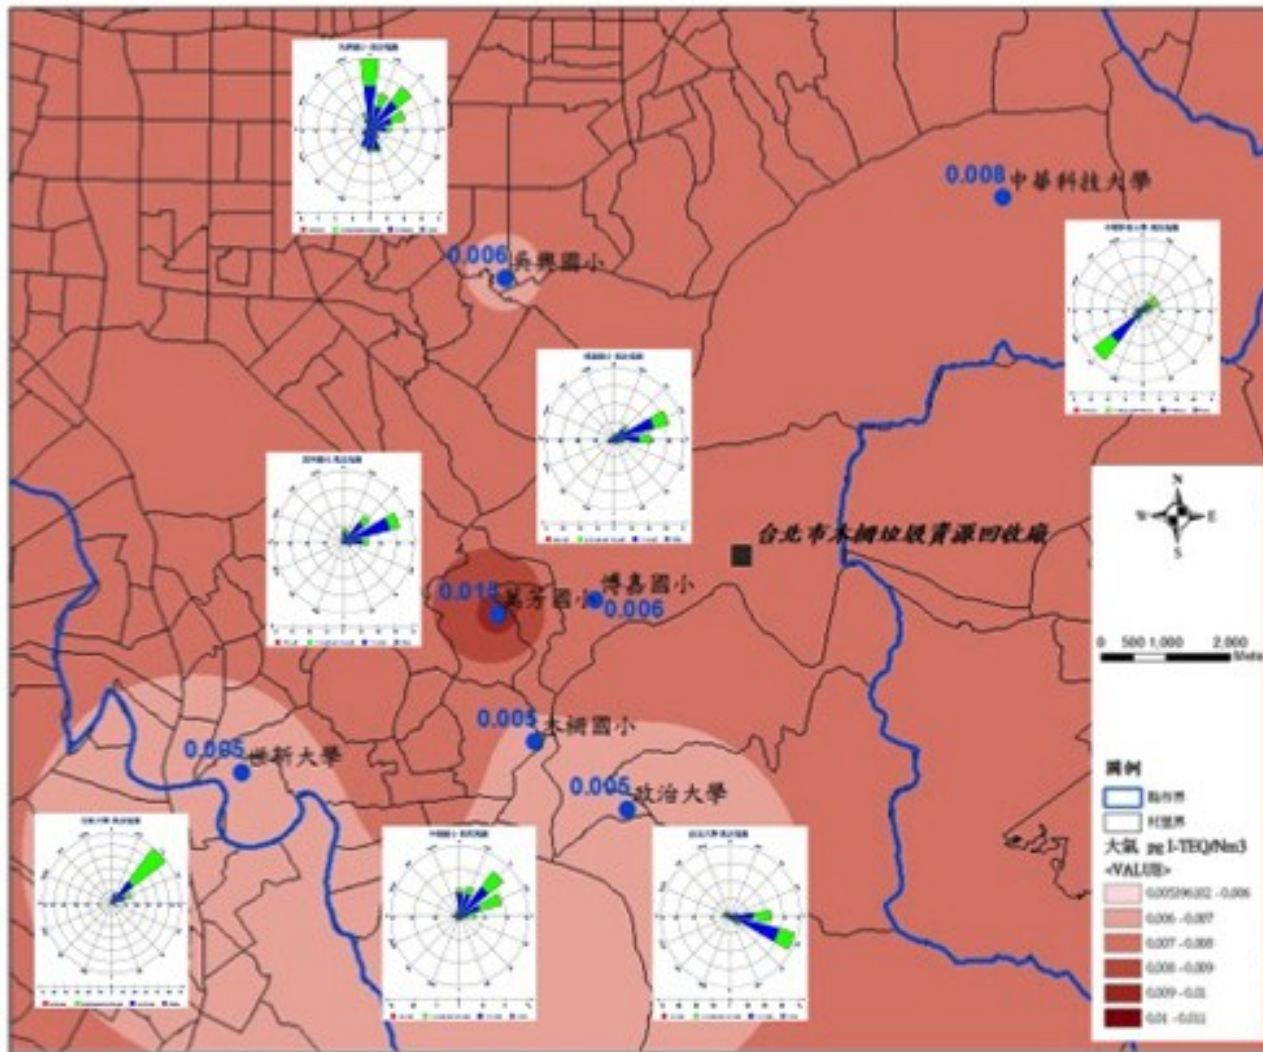

北投廠第一次周界空氣濃度分布圖(105.05)

北投廠第二次周界空氣濃度分布圖(105.09)

內湖廠第一次周界空氣濃度分布圖(105.05)

內湖廠第二次周界空氣濃度分布圖(105.09)

木柵廠第一次周界空氣濃度分布圖(105.05)

木柵廠第二次周界空氣濃度分布圖(105.09)