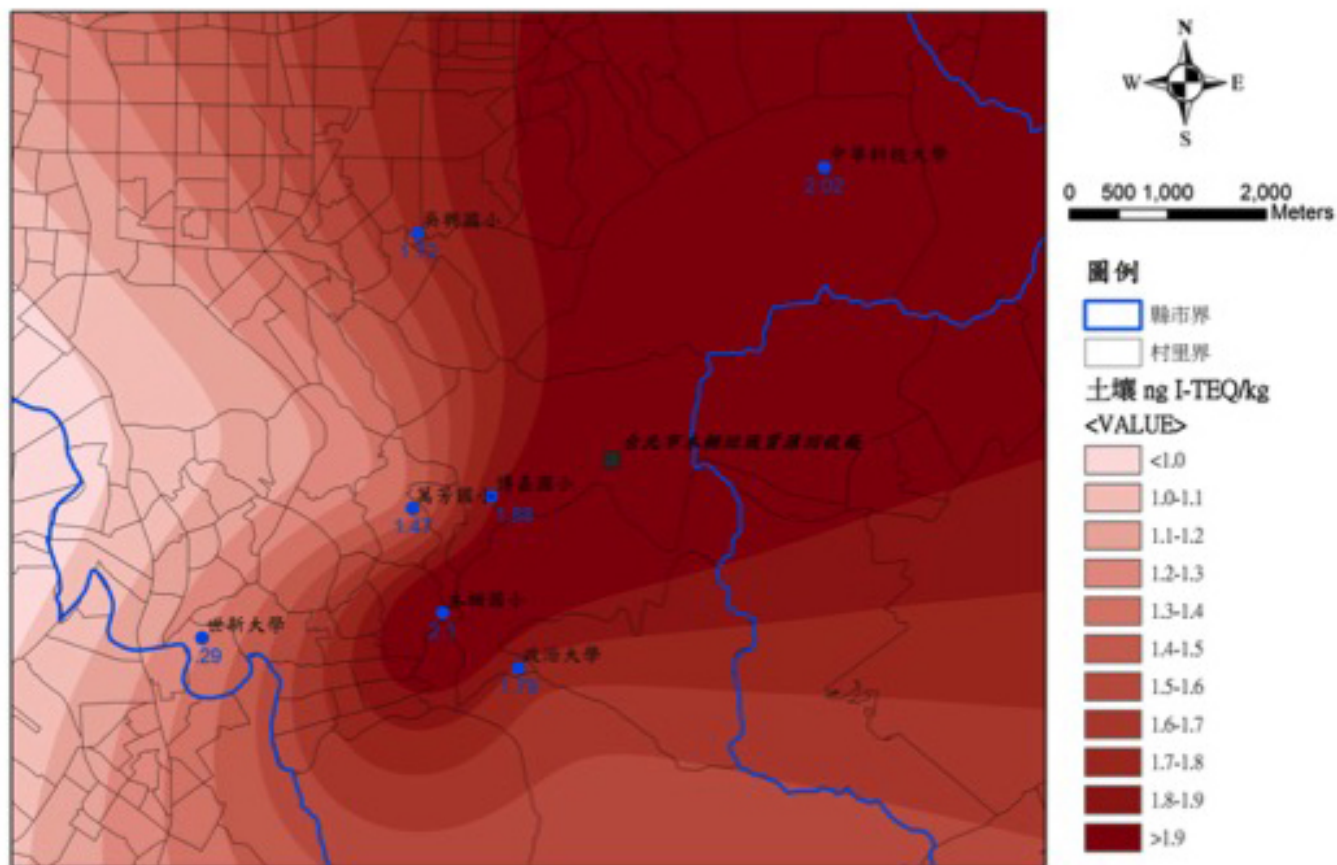

北投廠第一次周界土壤濃度分布圖(105.05)

北投廠第二次周界土壤濃度分布圖(105.09)

內湖廠第一次周界土壤濃度分布圖(105.05)

內湖廠第二次周界土壤濃度分布圖(105.09)

木柵廠第一次周界土壤濃度分布圖(105.05)

木柵廠第二次周界土壤濃度分布圖(105.09)