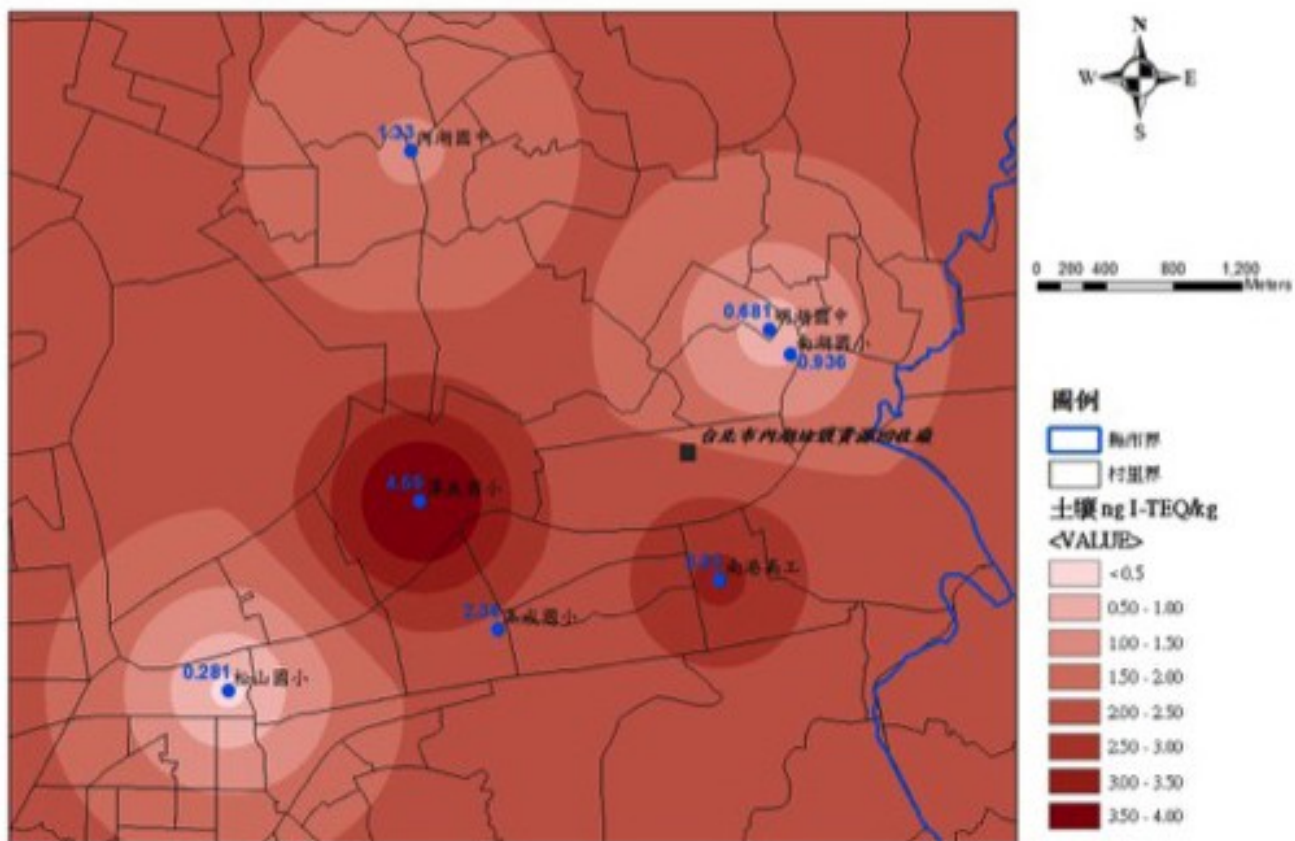

北投廠第一次周界土壤濃度分布圖(105.05)

北投廠第二次周界土壤濃度分布圖(105.09)

內湖廠第一次周界土壤濃度分布圖(105.05)

內湖廠第二次周界土壤濃度分布圖(105.09)

木柵廠第一次周界土壤濃度分布圖(105.05)

木柵廠第二次周界土壤濃度分布圖(105.09)