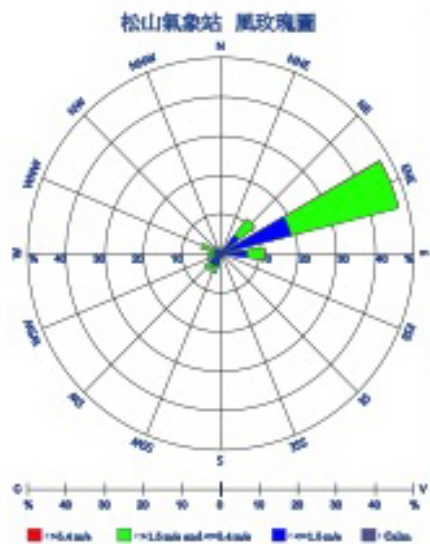

北投廠第一次周界土壤濃度分布圖(105.05)

北投廠第二次周界土壤濃度分布圖(105.09)

內湖廠第一次周界土壤濃度分布圖(105.05)

內湖廠第二次周界土壤濃度分布圖(105.09)

木柵廠第一次周界土壤濃度分布圖(105.05)

木柵廠第二次周界土壤濃度分布圖(105.09)