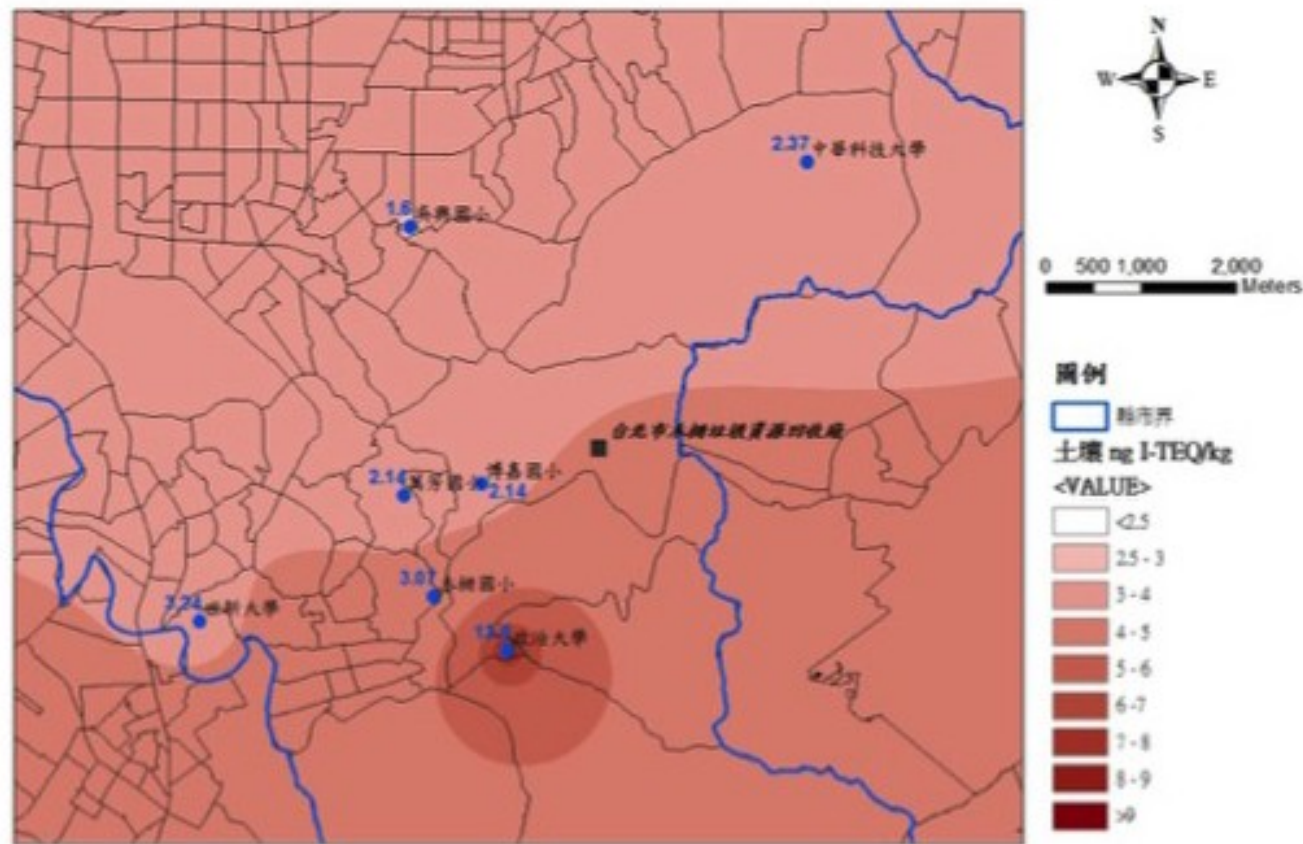

北投廠第一次周界土壤濃度分布圖(105.05)

北投廠第二次周界土壤濃度分布圖(105.09)

內湖廠第一次周界土壤濃度分布圖(105.05)

內湖廠第二次周界土壤濃度分布圖(105.09)

木柵廠第一次周界土壤濃度分布圖(105.05)

木柵廠第二次周界土壤濃度分布圖(105.09)