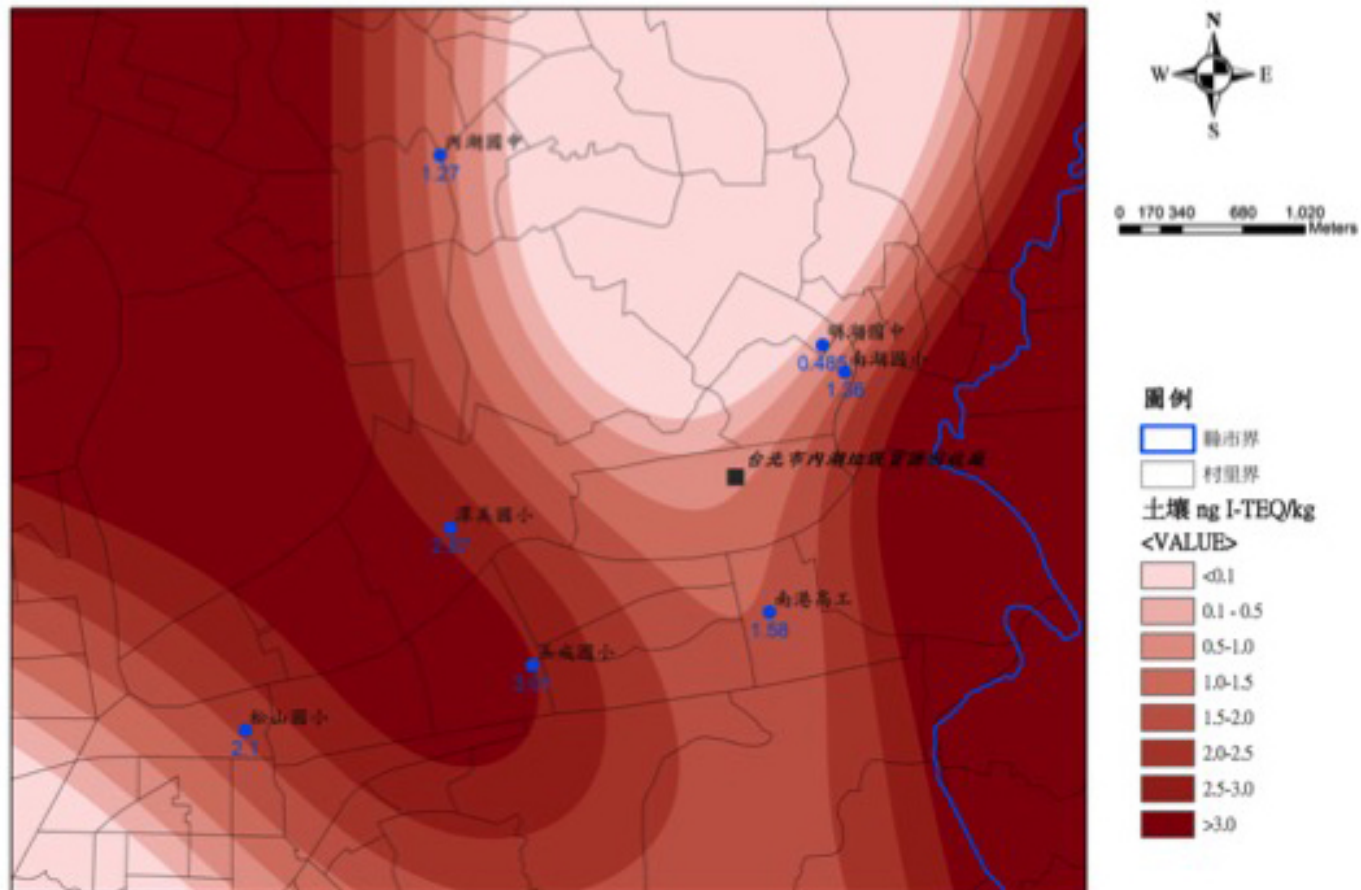

北投廠第一次周界土壤濃度分布圖(105.05)

北投廠第二次周界土壤濃度分布圖(105.09)

內湖廠第一次周界土壤濃度分布圖(105.05)

內湖廠第二次周界土壤濃度分布圖(105.09)

木柵廠第一次周界土壤濃度分布圖(105.05)

木柵廠第二次周界土壤濃度分布圖(105.09)