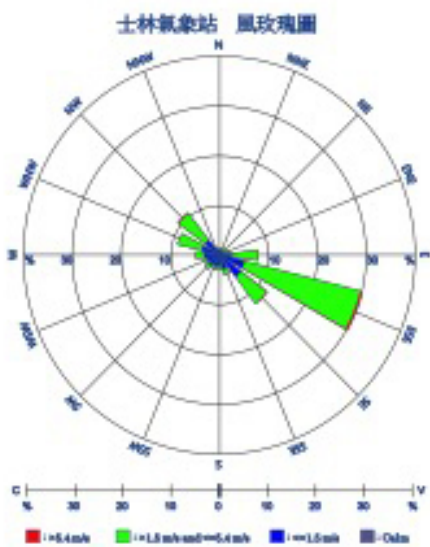

北投廠第一次周界土壤濃度分布圖(105.05)

北投廠第二次周界土壤濃度分布圖(105.09)

內湖廠第一次周界土壤濃度分布圖(105.05)

內湖廠第二次周界土壤濃度分布圖(105.09)

木柵廠第一次周界土壤濃度分布圖(105.05)

木柵廠第二次周界土壤濃度分布圖(105.09)