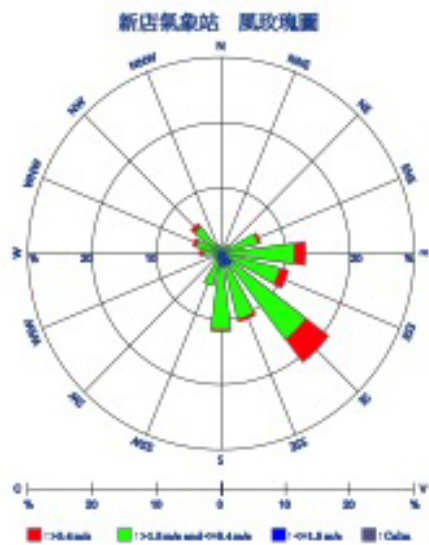

北投廠第一次周界土壤濃度分布圖(105.05)

北投廠第二次周界土壤濃度分布圖(105.09)

內湖廠第一次周界土壤濃度分布圖(105.05)

內湖廠第二次周界土壤濃度分布圖(105.09)

木柵廠第一次周界土壤濃度分布圖(105.05)

木柵廠第二次周界土壤濃度分布圖(105.09)