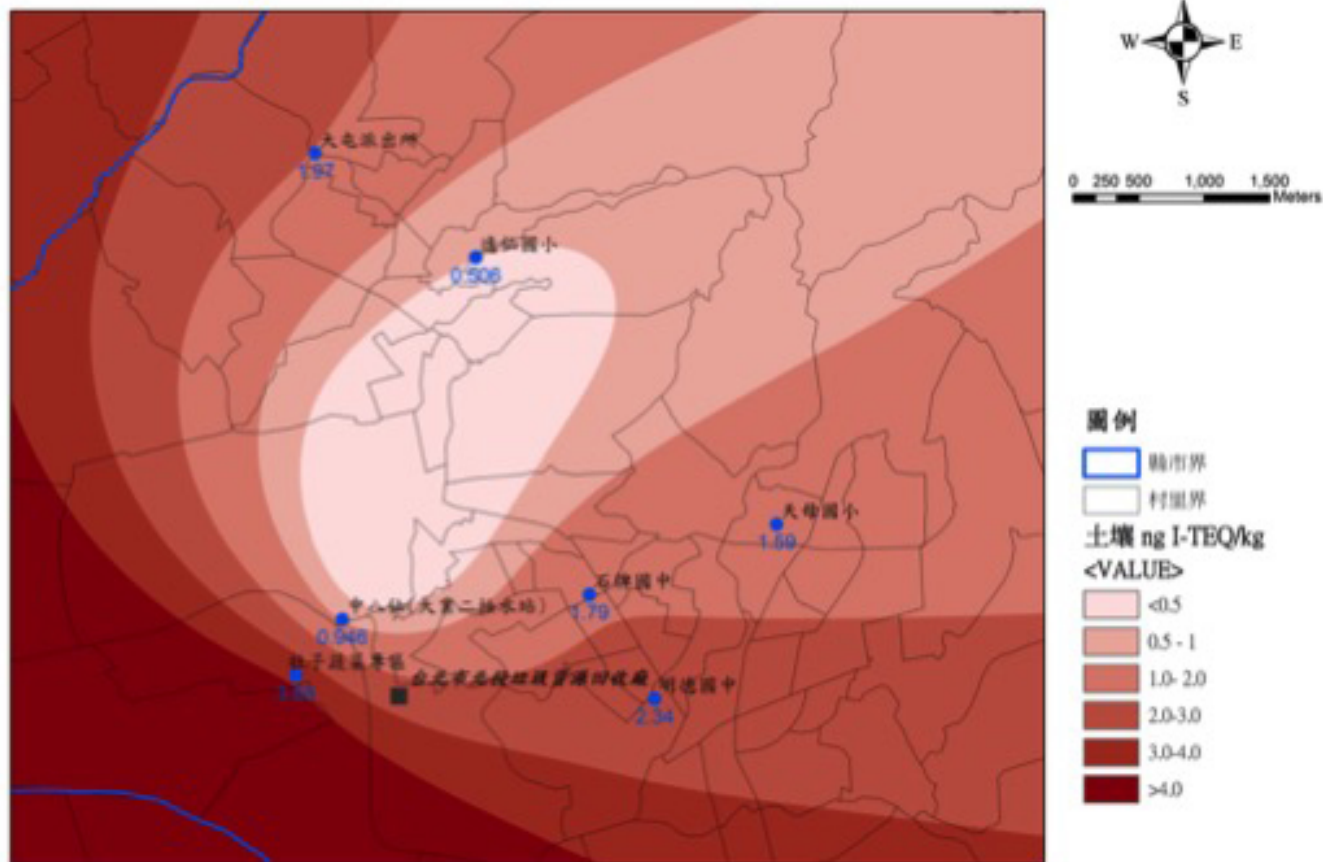

北投廠第一次周界土壤濃度分布圖(105.05)

北投廠第二次周界土壤濃度分布圖(105.09)

內湖廠第一次周界土壤濃度分布圖(105.05)

內湖廠第二次周界土壤濃度分布圖(105.09)

木柵廠第一次周界土壤濃度分布圖(105.05)

木柵廠第二次周界土壤濃度分布圖(105.09)