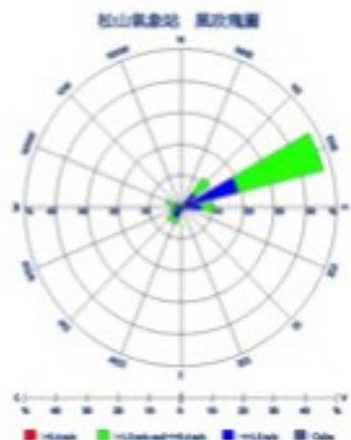

北投廠第一次周界土壤濃度分布圖(105.05)

北投廠第二次周界土壤濃度分布圖(105.09)

內湖廠第一次周界土壤濃度分布圖(105.05)

內湖廠第二次周界土壤濃度分布圖(105.09)

木柵廠第一次周界土壤濃度分布圖(105.05)

木柵廠第二次周界土壤濃度分布圖(105.09)