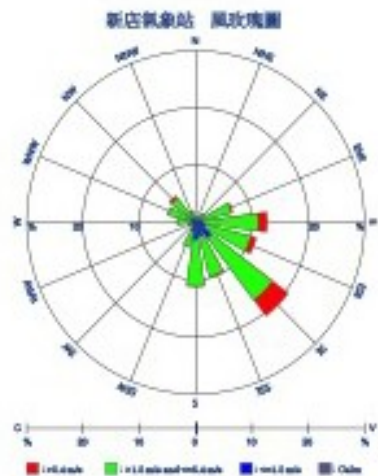

北投廠第一次周界土壤濃度分布圖(105.05)

北投廠第二次周界土壤濃度分布圖(105.09)

內湖廠第一次周界土壤濃度分布圖(105.05)

內湖廠第二次周界土壤濃度分布圖(105.09)

木柵廠第一次周界土壤濃度分布圖(105.05)

木柵廠第二次周界土壤濃度分布圖(105.09)