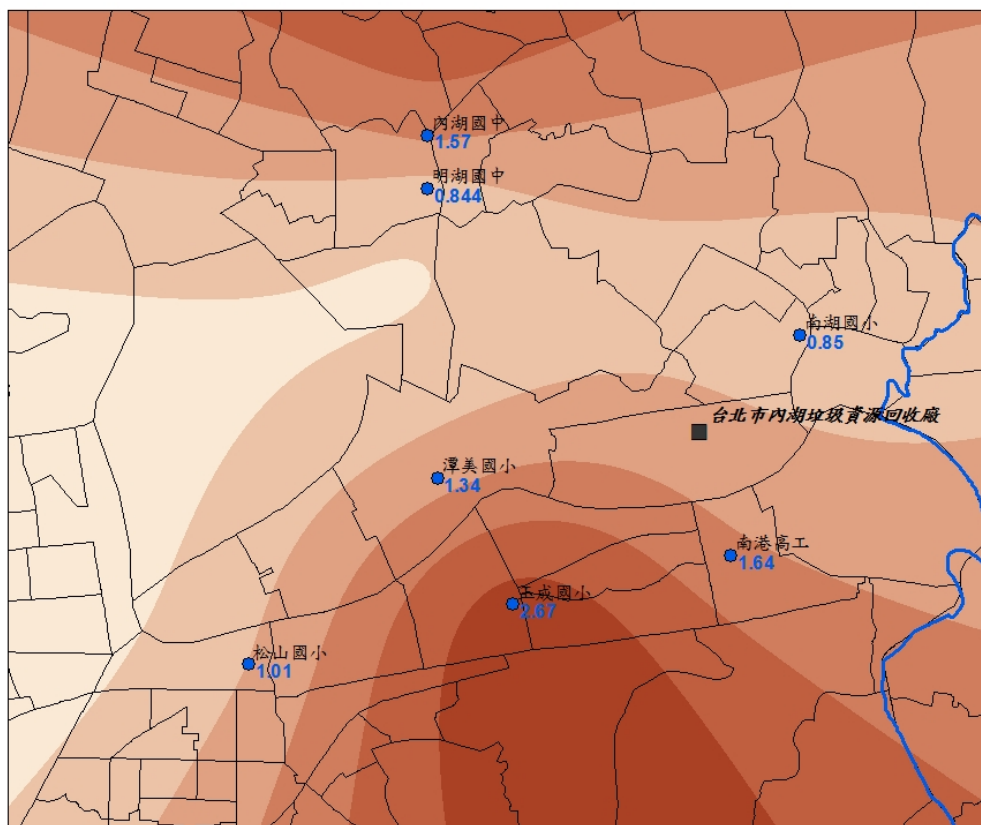

採樣前半年風瑰圖

北投廠第一季周界植物濃度分布圖(104.06)

採樣前半年風瑰圖

內湖廠第一季周界植物濃度分布圖(104.06)

木柵廠第一季周界植物濃度分布圖(104.06)

採樣前半年風瑰圖

木柵廠第二季周界植物濃度分布圖(104.09)

採樣前半年風瑰圖

內湖廠第二季周界植物濃度分布圖(104.09)

採樣前半年風瑰圖

木柵廠第二季周界植物濃度分布圖(104.09)