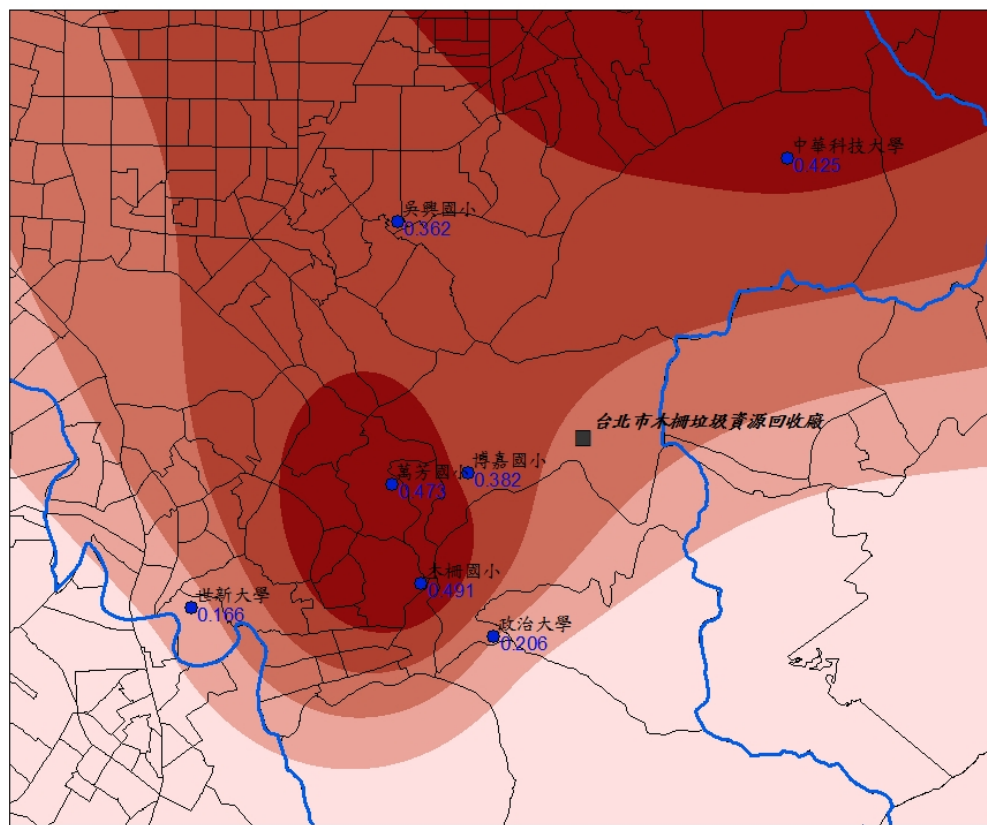

採樣前半年風瑰圖

北投廠第一季周界植物濃度分布圖(104.06)

採樣前半年風瑰圖

內湖廠第一季周界植物濃度分布圖(104.06)

木柵廠第一季周界植物濃度分布圖(104.06)

採樣前半年風瑰圖

木柵廠第二季周界植物濃度分布圖(104.09)

採樣前半年風瑰圖

內湖廠第二季周界植物濃度分布圖(104.09)

採樣前半年風瑰圖

木柵廠第二季周界植物濃度分布圖(104.09)