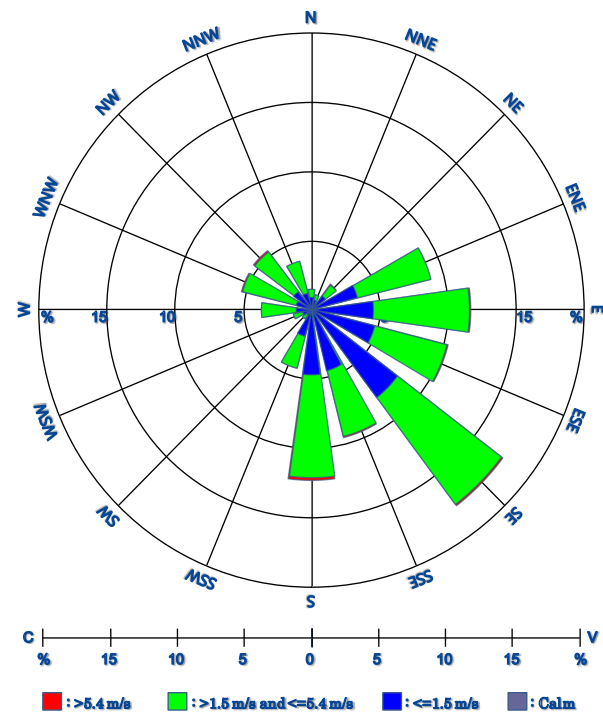

採樣前半年風瑰圖

北投廠第一季周界植物濃度分布圖(104.06)

採樣前半年風瑰圖

內湖廠第一季周界植物濃度分布圖(104.06)

木柵廠第一季周界植物濃度分布圖(104.06)

採樣前半年風瑰圖

木柵廠第二季周界植物濃度分布圖(104.09)

採樣前半年風瑰圖

內湖廠第二季周界植物濃度分布圖(104.09)

採樣前半年風瑰圖

木柵廠第二季周界植物濃度分布圖(104.09)