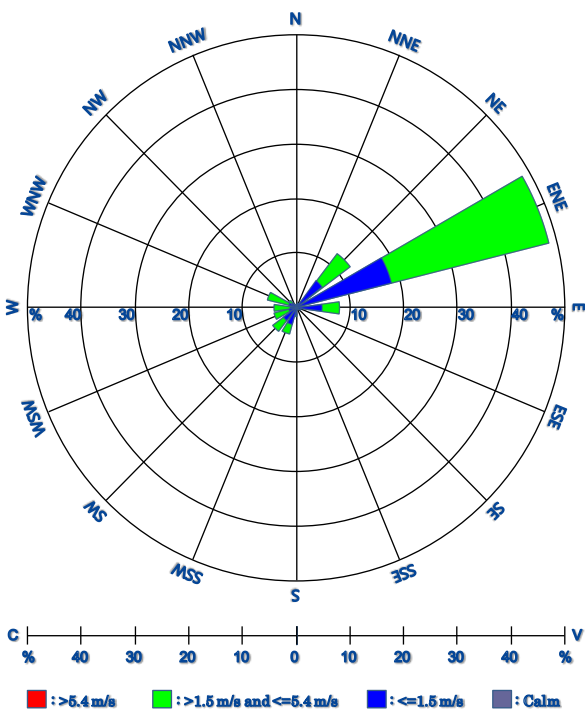

採樣前半年風瑰圖

北投廠第一季周界植物濃度分布圖(104.06)

採樣前半年風瑰圖

內湖廠第一季周界植物濃度分布圖(104.06)

木柵廠第一季周界植物濃度分布圖(104.06)

採樣前半年風瑰圖

木柵廠第二季周界植物濃度分布圖(104.09)

採樣前半年風瑰圖

內湖廠第二季周界植物濃度分布圖(104.09)

採樣前半年風瑰圖

木柵廠第二季周界植物濃度分布圖(104.09)