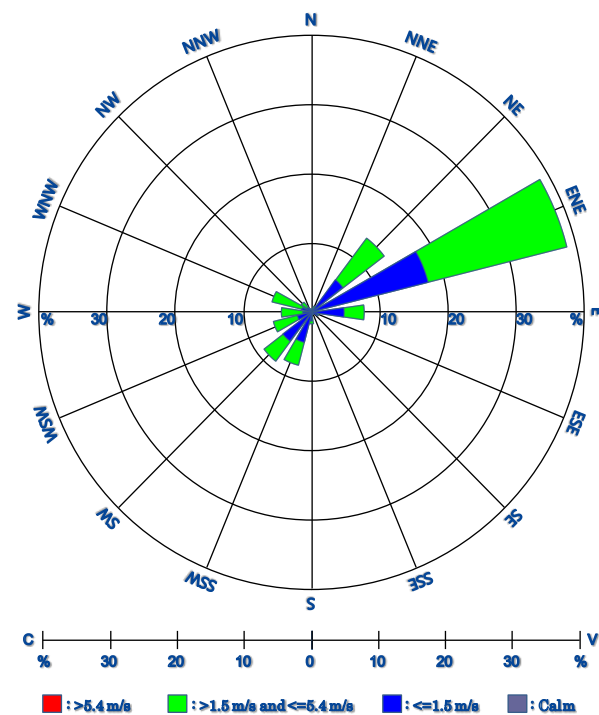

採樣前半年風瑰圖

北投廠第一季周界植物濃度分布圖(104.06)

採樣前半年風瑰圖

內湖廠第一季周界植物濃度分布圖(104.06)

木柵廠第一季周界植物濃度分布圖(104.06)

採樣前半年風瑰圖

木柵廠第二季周界植物濃度分布圖(104.09)

採樣前半年風瑰圖

內湖廠第二季周界植物濃度分布圖(104.09)

採樣前半年風瑰圖

木柵廠第二季周界植物濃度分布圖(104.09)