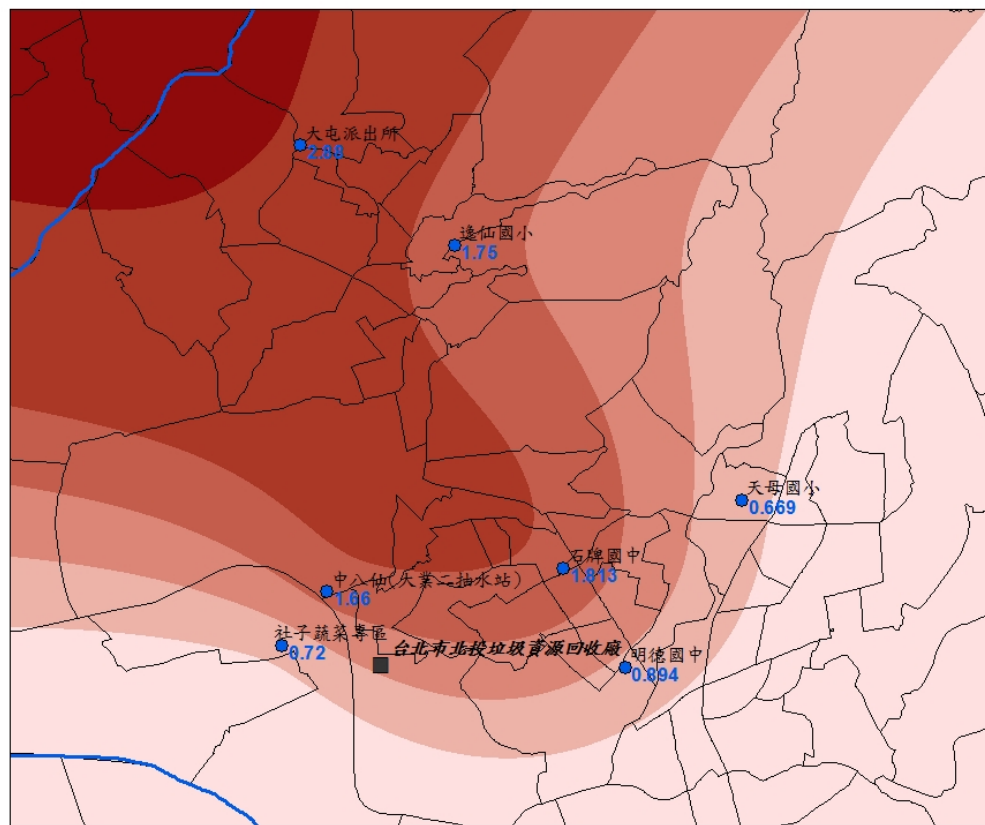

採樣前半年風瑰圖

北投廠第一季周界植物濃度分布圖(104.06)

採樣前半年風瑰圖

內湖廠第一季周界植物濃度分布圖(104.06)

木柵廠第一季周界植物濃度分布圖(104.06)

採樣前半年風瑰圖

木柵廠第二季周界植物濃度分布圖(104.09)

採樣前半年風瑰圖

內湖廠第二季周界植物濃度分布圖(104.09)

採樣前半年風瑰圖

木柵廠第二季周界植物濃度分布圖(104.09)