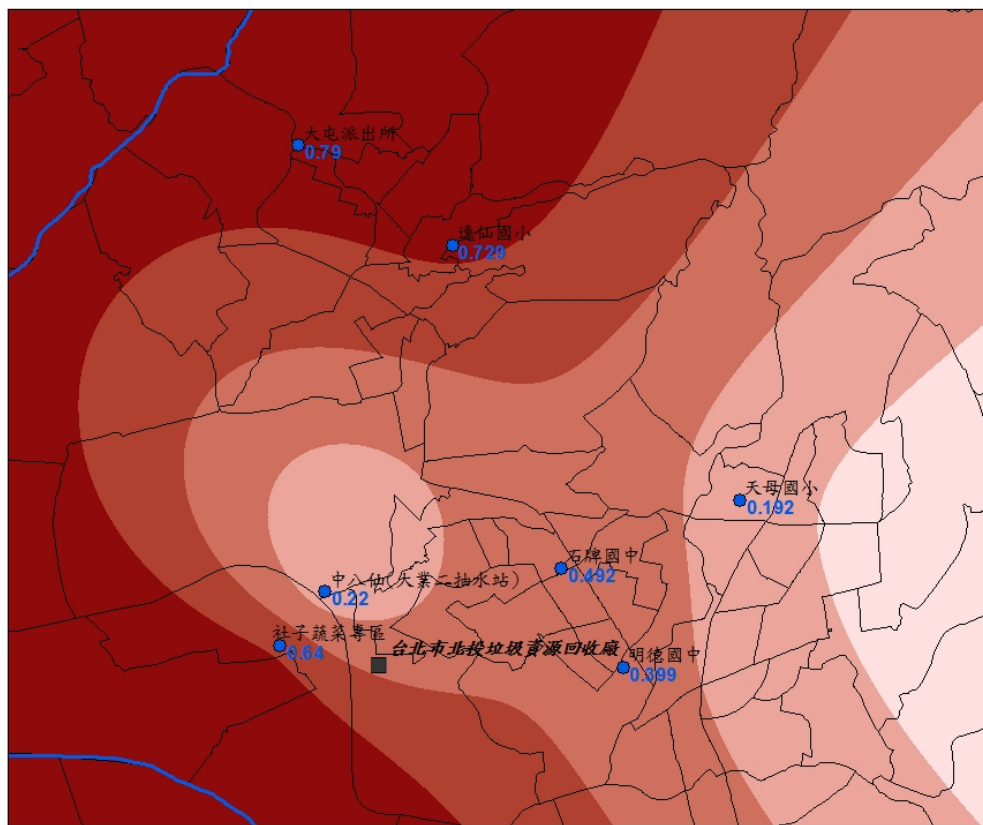

採樣前半年風瑰圖

北投廠第一季周界植物濃度分布圖(104.06)

採樣前半年風瑰圖

內湖廠第一季周界植物濃度分布圖(104.06)

木柵廠第一季周界植物濃度分布圖(104.06)

採樣前半年風瑰圖

木柵廠第二季周界植物濃度分布圖(104.09)

採樣前半年風瑰圖

內湖廠第二季周界植物濃度分布圖(104.09)

採樣前半年風瑰圖

木柵廠第二季周界植物濃度分布圖(104.09)