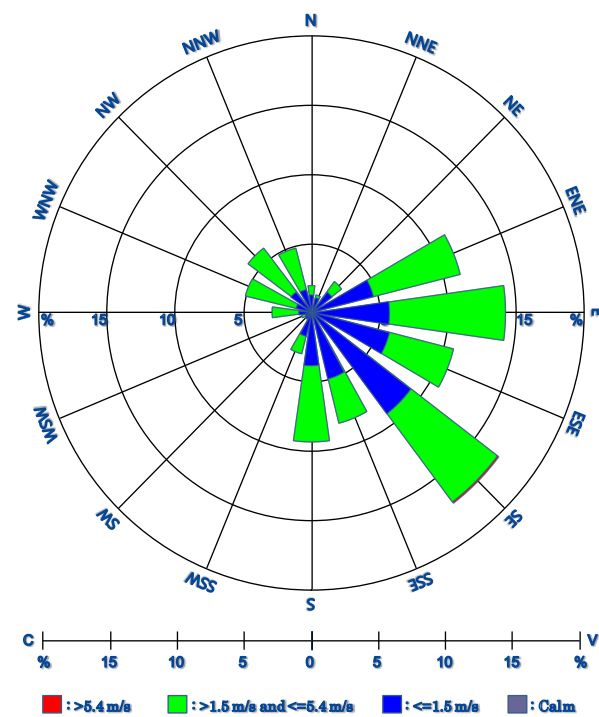

採樣前半年風瑰圖

北投廠第一季周界植物濃度分布圖(104.06)

採樣前半年風瑰圖

內湖廠第一季周界植物濃度分布圖(104.06)

木柵廠第一季周界植物濃度分布圖(104.06)

採樣前半年風瑰圖

木柵廠第二季周界植物濃度分布圖(104.09)

採樣前半年風瑰圖

內湖廠第二季周界植物濃度分布圖(104.09)

採樣前半年風瑰圖

木柵廠第二季周界植物濃度分布圖(104.09)