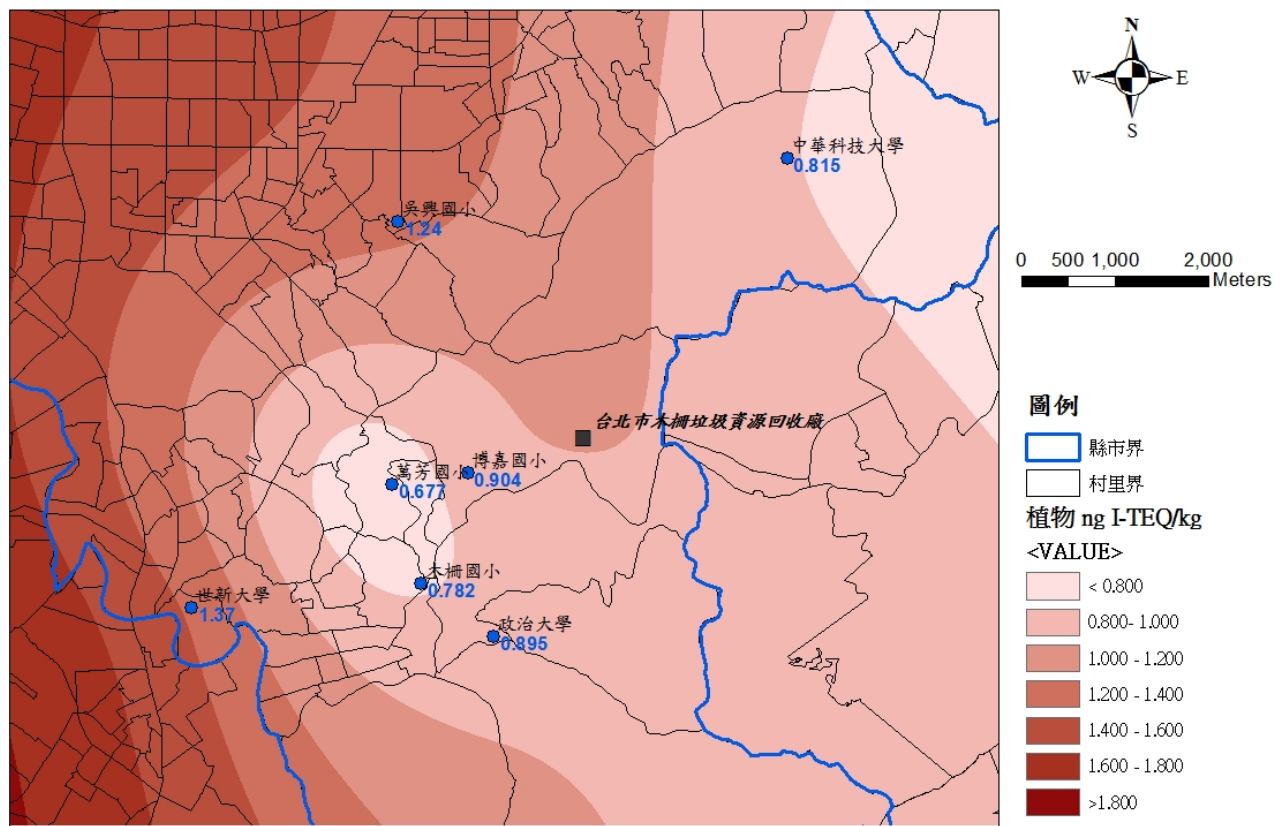

採樣前半年風瑰圖

北投廠第一季周界植物濃度分布圖(104.06)

採樣前半年風瑰圖

內湖廠第一季周界植物濃度分布圖(104.06)

木柵廠第一季周界植物濃度分布圖(104.06)

採樣前半年風瑰圖

木柵廠第二季周界植物濃度分布圖(104.09)

採樣前半年風瑰圖

內湖廠第二季周界植物濃度分布圖(104.09)

採樣前半年風瑰圖

木柵廠第二季周界植物濃度分布圖(104.09)