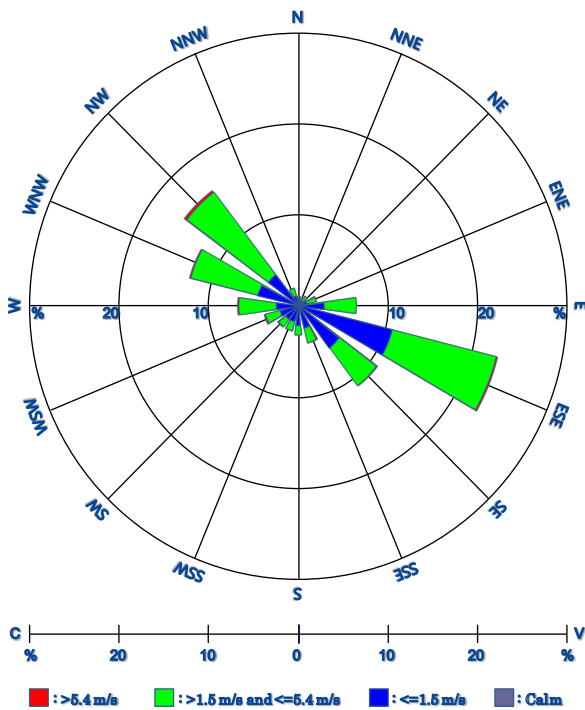

採樣前半年風瑰圖

北投廠第一季周界植物濃度分布圖(104.06)

採樣前半年風瑰圖

內湖廠第一季周界植物濃度分布圖(104.06)

木柵廠第一季周界植物濃度分布圖(104.06)

採樣前半年風瑰圖

木柵廠第二季周界植物濃度分布圖(104.09)

採樣前半年風瑰圖

內湖廠第二季周界植物濃度分布圖(104.09)

採樣前半年風瑰圖

木柵廠第二季周界植物濃度分布圖(104.09)