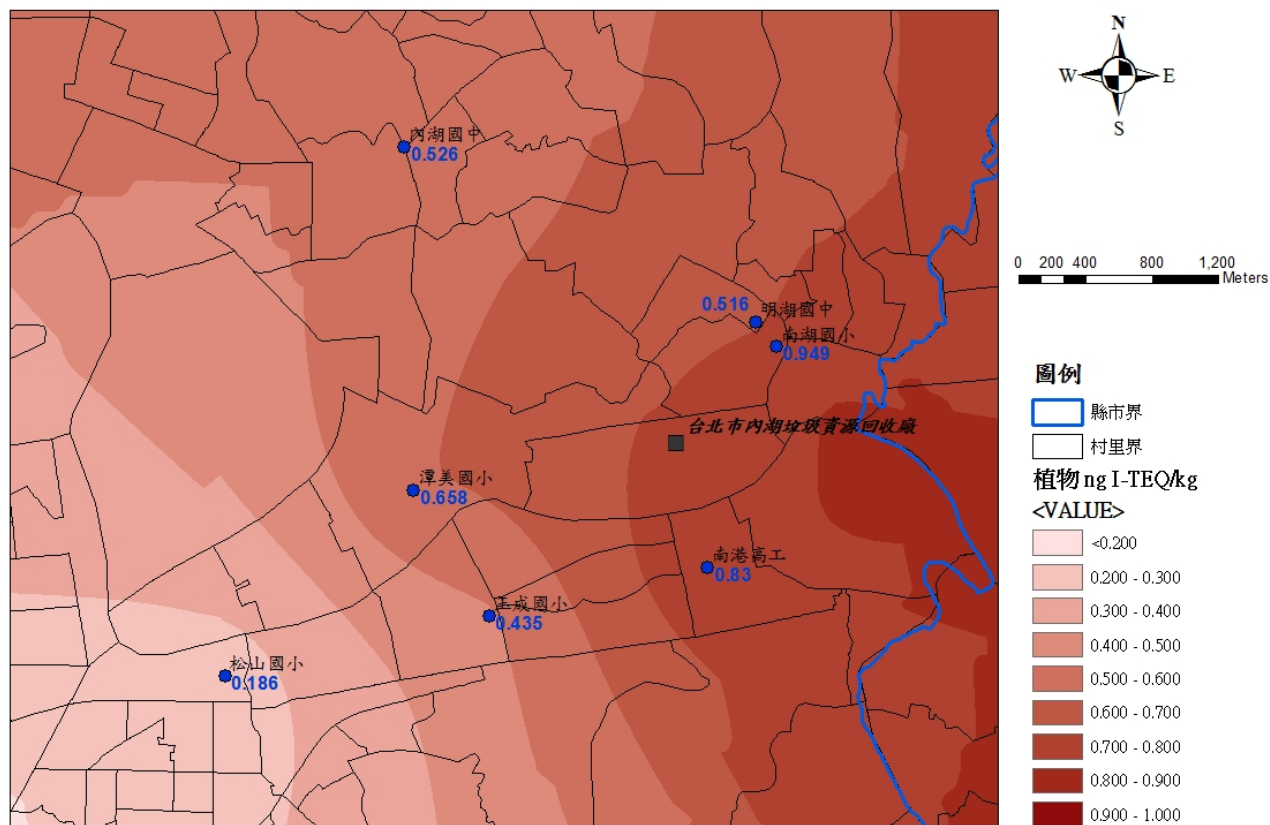

採樣前半年風瑰圖

北投廠第一季周界植物濃度分布圖(104.06)

採樣前半年風瑰圖

內湖廠第一季周界植物濃度分布圖(104.06)

木柵廠第一季周界植物濃度分布圖(104.06)

採樣前半年風瑰圖

木柵廠第二季周界植物濃度分布圖(104.09)

採樣前半年風瑰圖

內湖廠第二季周界植物濃度分布圖(104.09)

採樣前半年風瑰圖

木柵廠第二季周界植物濃度分布圖(104.09)