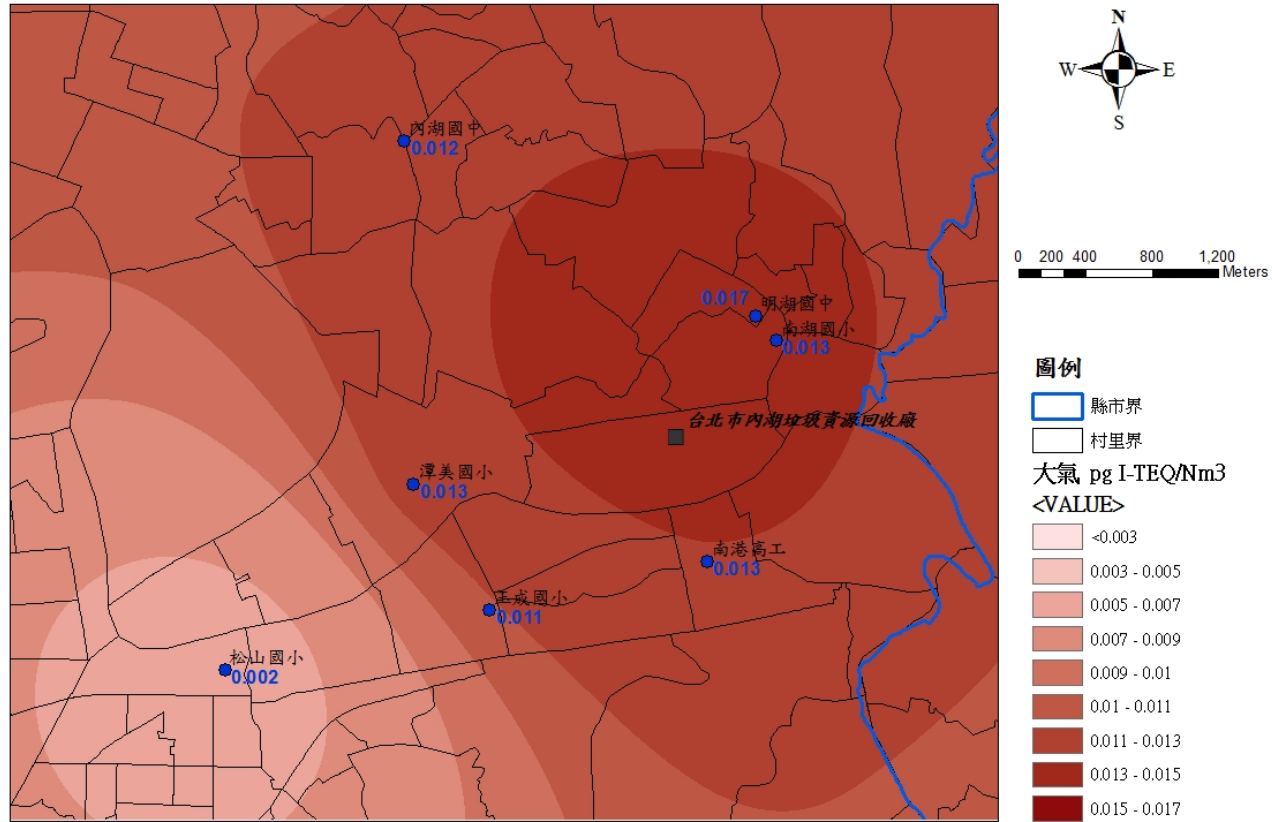

採樣期間風瑰圖

北投廠第一季周界空氣濃度分布圖(104.06)

採樣期間風瑰圖

內湖廠第一季周界空氣濃度分布圖(104.06)

木柵廠第一季周界空氣濃度分布圖(104.06)

採樣期間風瑰圖

北投廠第二季周界空氣濃度分布圖(104.09)

採樣期間風瑰圖

內湖廠第二季周界空氣濃度分布圖(104.09)

採樣期間風瑰圖

木柵廠第二季周界空氣濃度分布圖(104.09)