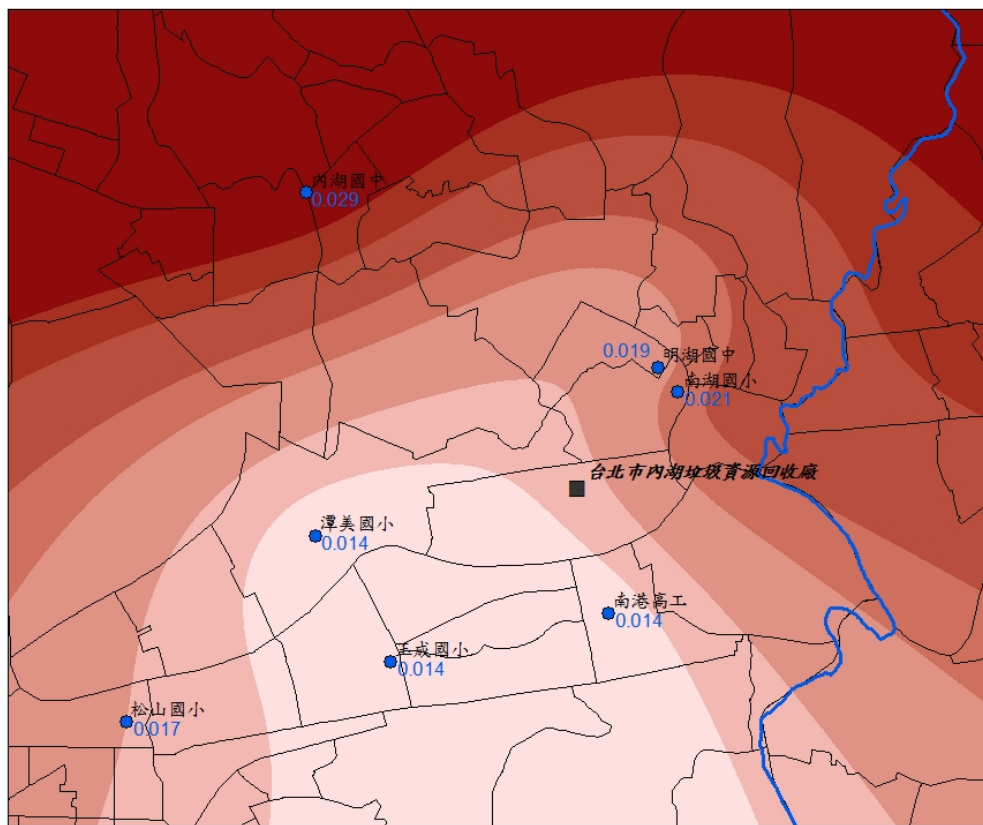

採樣期間風瑰圖

北投廠第一季周界空氣濃度分布圖(104.06)

採樣期間風瑰圖

內湖廠第一季周界空氣濃度分布圖(104.06)

木柵廠第一季周界空氣濃度分布圖(104.06)

採樣期間風瑰圖

北投廠第二季周界空氣濃度分布圖(104.09)

採樣期間風瑰圖

內湖廠第二季周界空氣濃度分布圖(104.09)

採樣期間風瑰圖

木柵廠第二季周界空氣濃度分布圖(104.09)