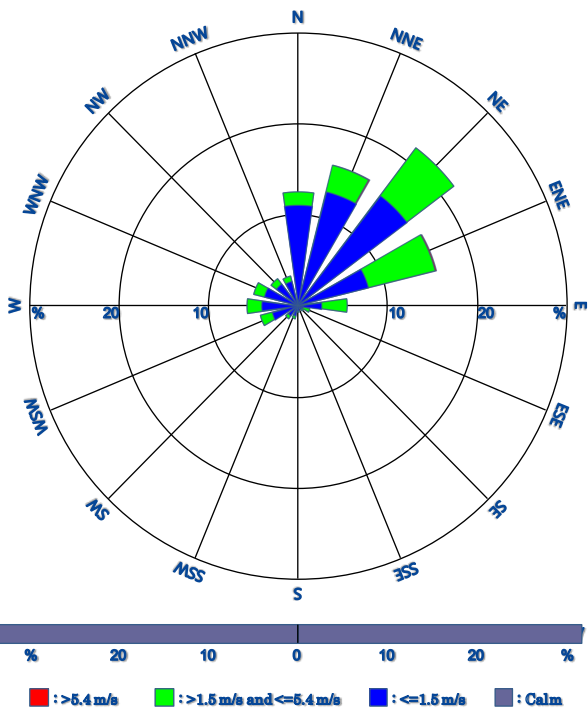

採樣期間風瑰圖

北投廠第一季周界空氣濃度分布圖(104.06)

採樣期間風瑰圖

內湖廠第一季周界空氣濃度分布圖(104.06)

木柵廠第一季周界空氣濃度分布圖(104.06)

採樣期間風瑰圖

北投廠第二季周界空氣濃度分布圖(104.09)

採樣期間風瑰圖

內湖廠第二季周界空氣濃度分布圖(104.09)

採樣期間風瑰圖

木柵廠第二季周界空氣濃度分布圖(104.09)