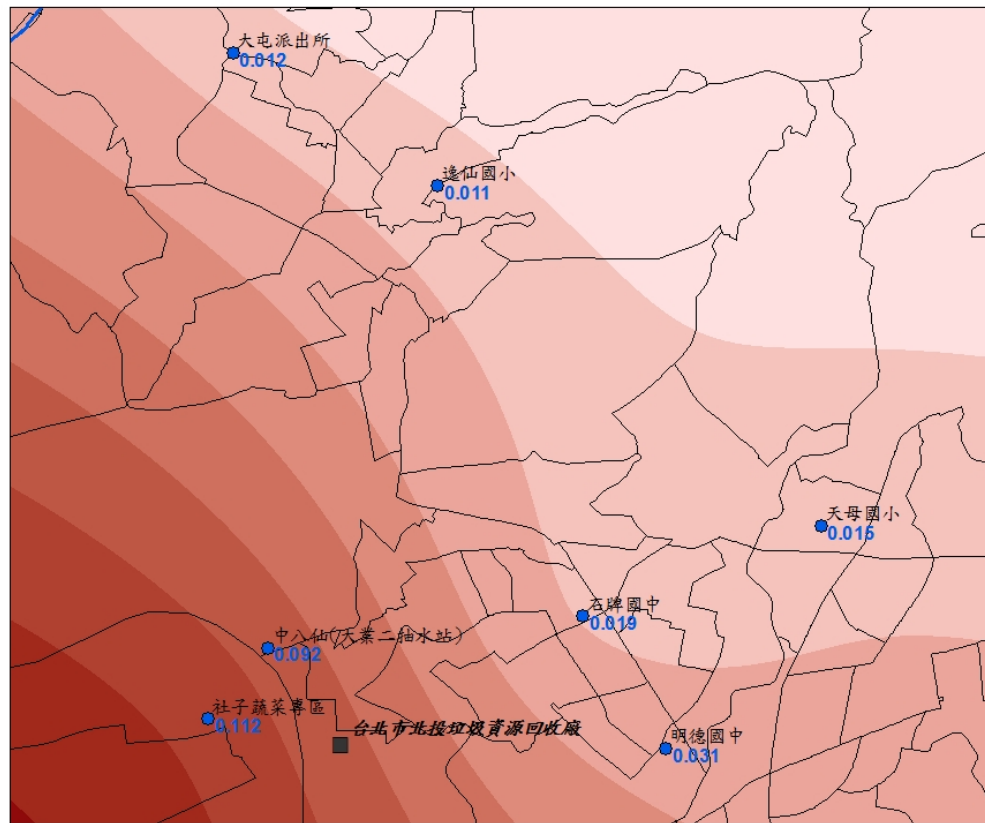

採樣期間風瑰圖

北投廠第一季周界空氣濃度分布圖(104.06)

採樣期間風瑰圖

內湖廠第一季周界空氣濃度分布圖(104.06)

木柵廠第一季周界空氣濃度分布圖(104.06)

採樣期間風瑰圖

北投廠第二季周界空氣濃度分布圖(104.09)

採樣期間風瑰圖

內湖廠第二季周界空氣濃度分布圖(104.09)

採樣期間風瑰圖

木柵廠第二季周界空氣濃度分布圖(104.09)