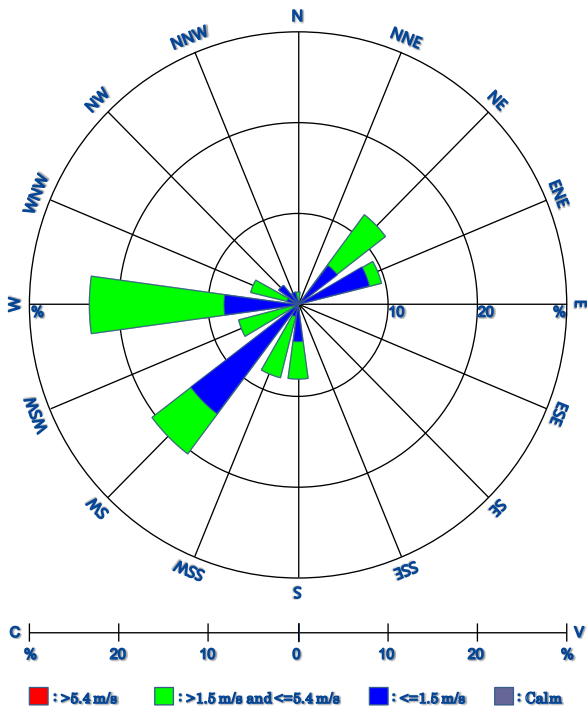

採樣期間風瑰圖

北投廠第一季周界空氣濃度分布圖(104.06)

採樣期間風瑰圖

內湖廠第一季周界空氣濃度分布圖(104.06)

木柵廠第一季周界空氣濃度分布圖(104.06)

採樣期間風瑰圖

北投廠第二季周界空氣濃度分布圖(104.09)

採樣期間風瑰圖

內湖廠第二季周界空氣濃度分布圖(104.09)

採樣期間風瑰圖

木柵廠第二季周界空氣濃度分布圖(104.09)