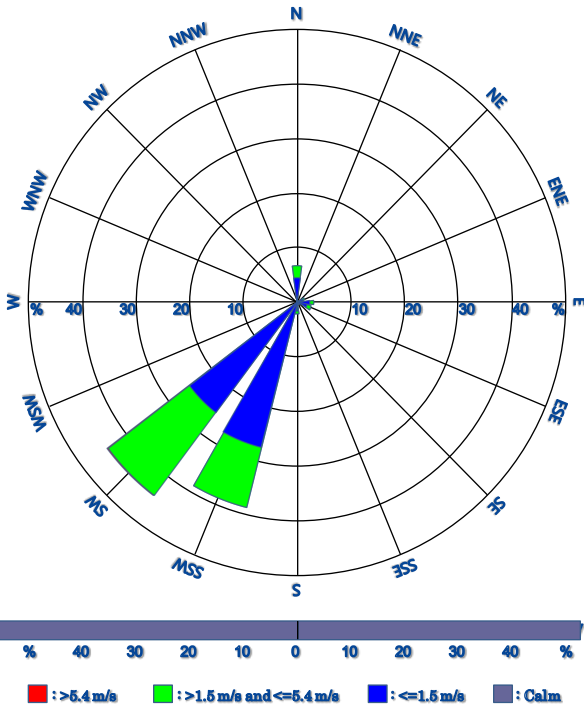

採樣期間風瑰圖

北投廠第一季周界空氣濃度分布圖(104.06)

採樣期間風瑰圖

內湖廠第一季周界空氣濃度分布圖(104.06)

木柵廠第一季周界空氣濃度分布圖(104.06)

採樣期間風瑰圖

北投廠第二季周界空氣濃度分布圖(104.09)

採樣期間風瑰圖

內湖廠第二季周界空氣濃度分布圖(104.09)

採樣期間風瑰圖

木柵廠第二季周界空氣濃度分布圖(104.09)