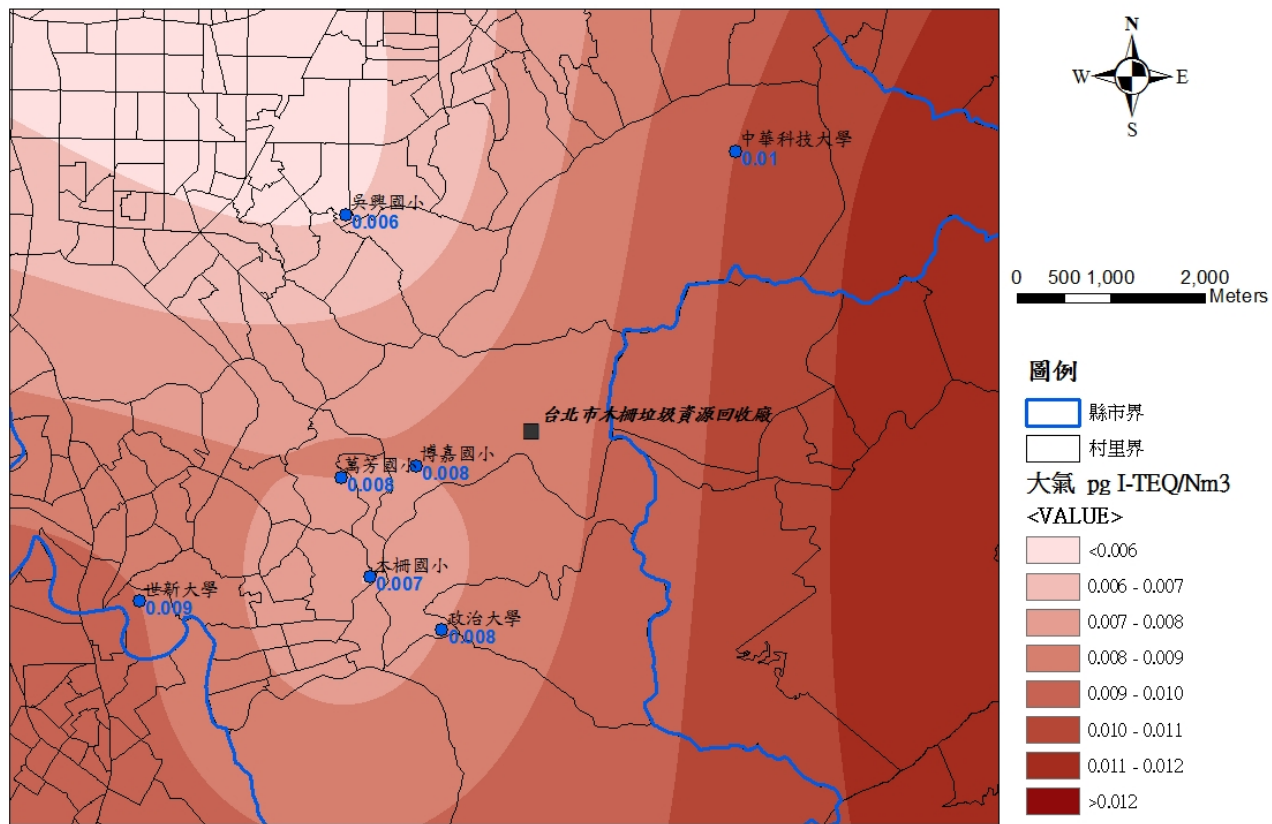

採樣期間風瑰圖

北投廠第一季周界空氣濃度分布圖(104.06)

採樣期間風瑰圖

內湖廠第一季周界空氣濃度分布圖(104.06)

木柵廠第一季周界空氣濃度分布圖(104.06)

採樣期間風瑰圖

北投廠第二季周界空氣濃度分布圖(104.09)

採樣期間風瑰圖

內湖廠第二季周界空氣濃度分布圖(104.09)

採樣期間風瑰圖

木柵廠第二季周界空氣濃度分布圖(104.09)