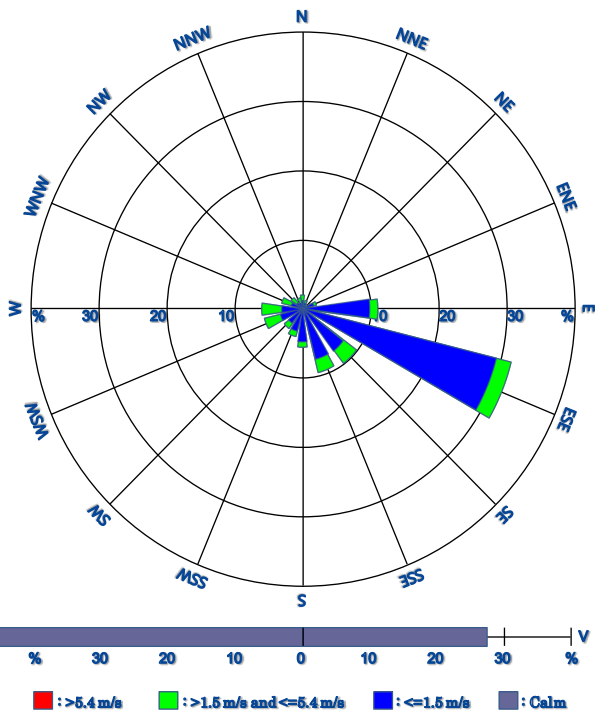

採樣期間風瑰圖

北投廠第一季周界空氣濃度分布圖(104.06)

採樣期間風瑰圖

內湖廠第一季周界空氣濃度分布圖(104.06)

木柵廠第一季周界空氣濃度分布圖(104.06)

採樣期間風瑰圖

北投廠第二季周界空氣濃度分布圖(104.09)

採樣期間風瑰圖

內湖廠第二季周界空氣濃度分布圖(104.09)

採樣期間風瑰圖

木柵廠第二季周界空氣濃度分布圖(104.09)