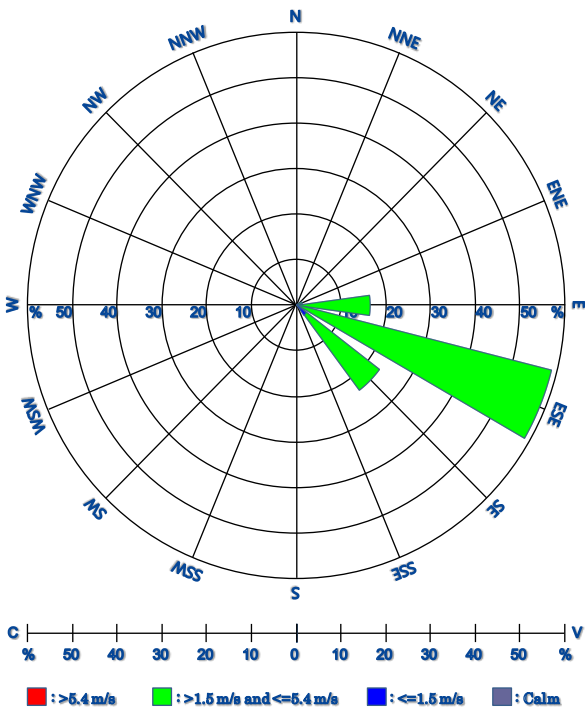

採樣期間風瑰圖

北投廠第一季周界空氣濃度分布圖(104.06)

採樣期間風瑰圖

內湖廠第一季周界空氣濃度分布圖(104.06)

木柵廠第一季周界空氣濃度分布圖(104.06)

採樣期間風瑰圖

北投廠第二季周界空氣濃度分布圖(104.09)

採樣期間風瑰圖