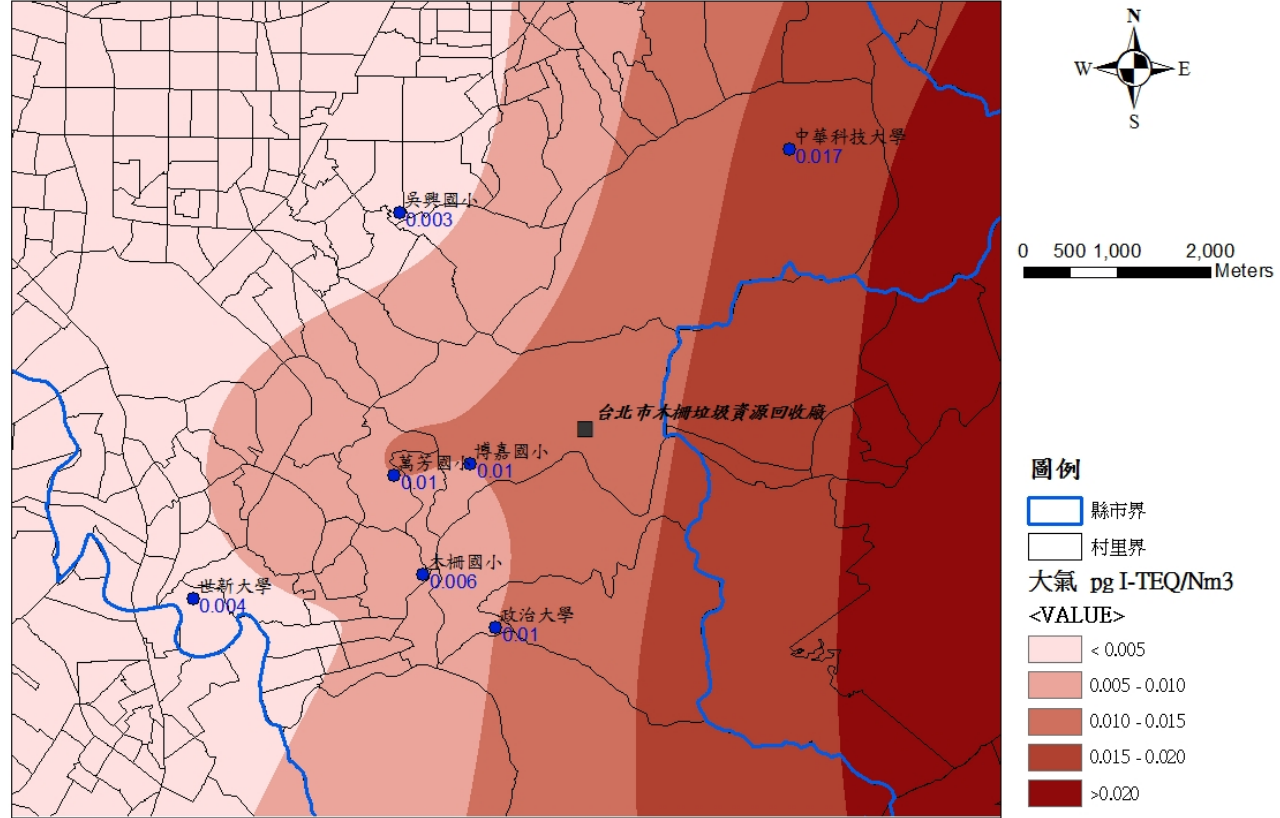

採樣期間風瑰圖

北投廠第一季周界空氣濃度分布圖(104.06)

採樣期間風瑰圖

內湖廠第一季周界空氣濃度分布圖(104.06)

木柵廠第一季周界空氣濃度分布圖(104.06)

採樣期間風瑰圖

北投廠第二季周界空氣濃度分布圖(104.09)

採樣期間風瑰圖

內湖廠第二季周界空氣濃度分布圖(104.09)

採樣期間風瑰圖

木柵廠第二季周界空氣濃度分布圖(104.09)