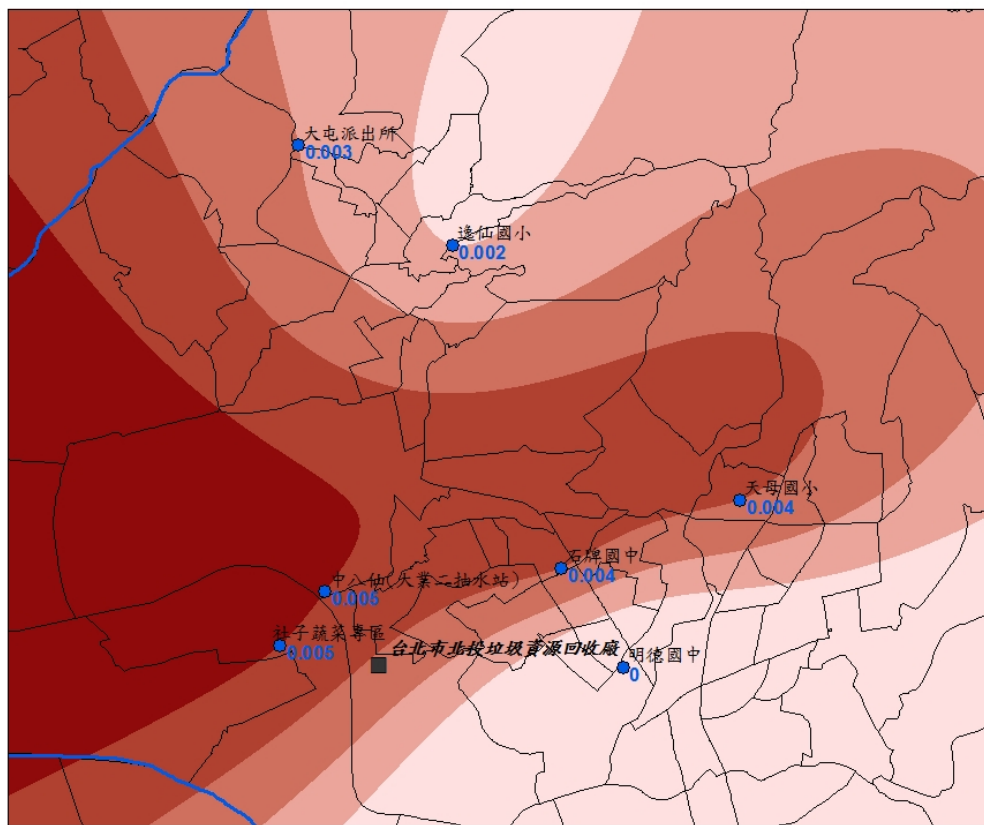

採樣期間風瑰圖

北投廠第一季周界空氣濃度分布圖(104.06)

採樣期間風瑰圖

內湖廠第一季周界空氣濃度分布圖(104.06)

木柵廠第一季周界空氣濃度分布圖(104.06)

採樣期間風瑰圖

北投廠第二季周界空氣濃度分布圖(104.09)

採樣期間風瑰圖

內湖廠第二季周界空氣濃度分布圖(104.09)

採樣期間風瑰圖

木柵廠第二季周界空氣濃度分布圖(104.09)