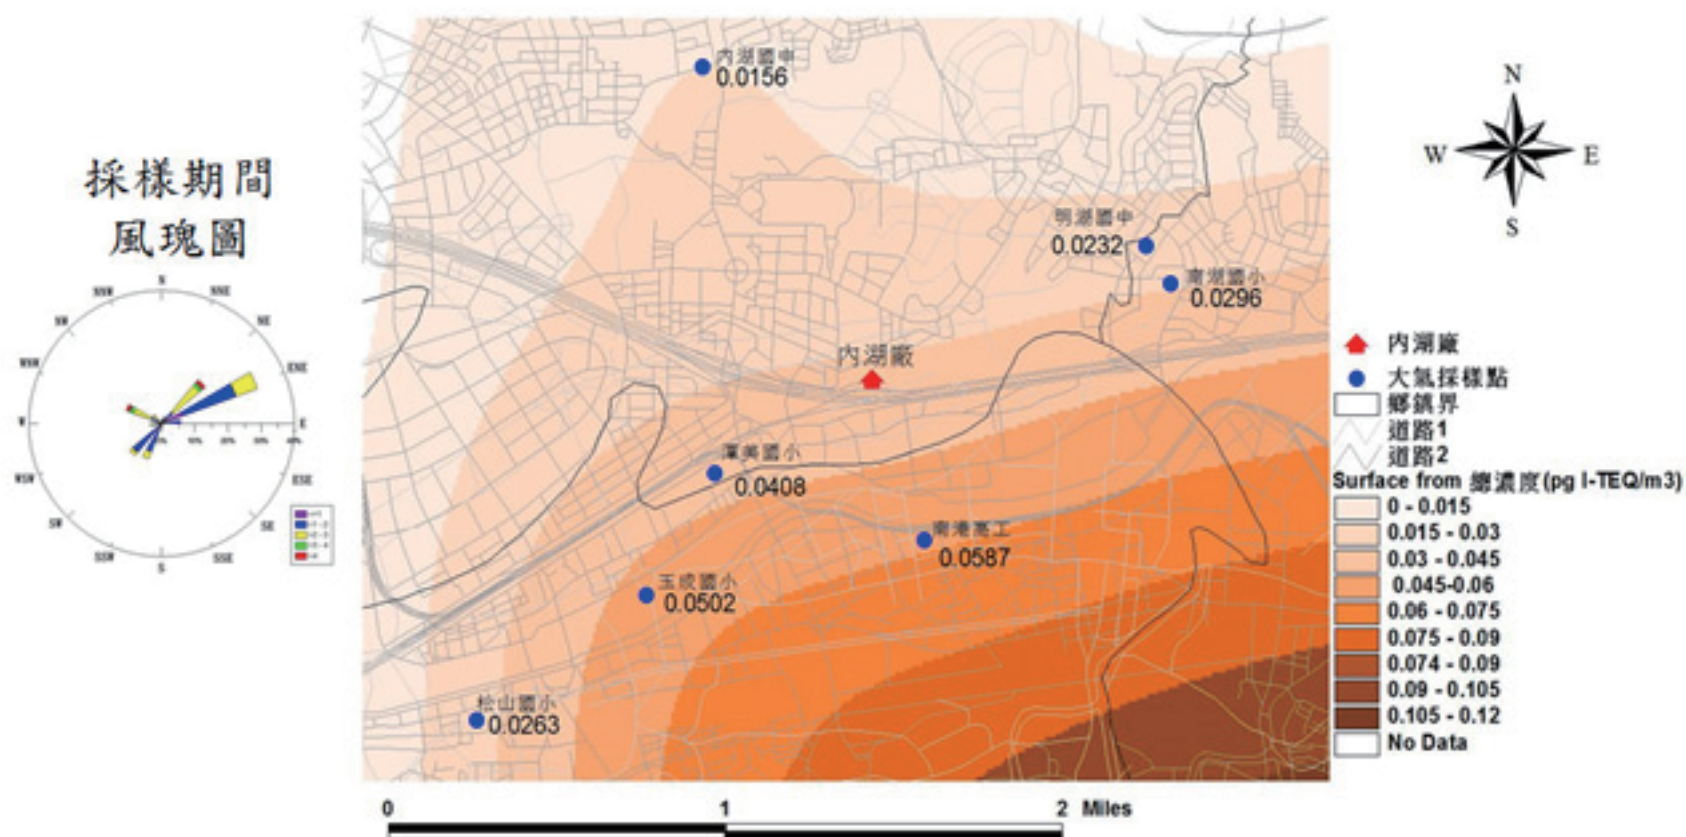

## 北投廠第一次大氣採樣(採樣時間:103/9/5-9/8)

## 內湖廠第一次大氣採樣(採樣時間:103/9/1-9/4)

## 內湖廠第二次大氣採樣(採樣時間:104/1/27-1/30)

## 木柵廠第二次大氣採樣(採樣時間:104/1/31-2/3)