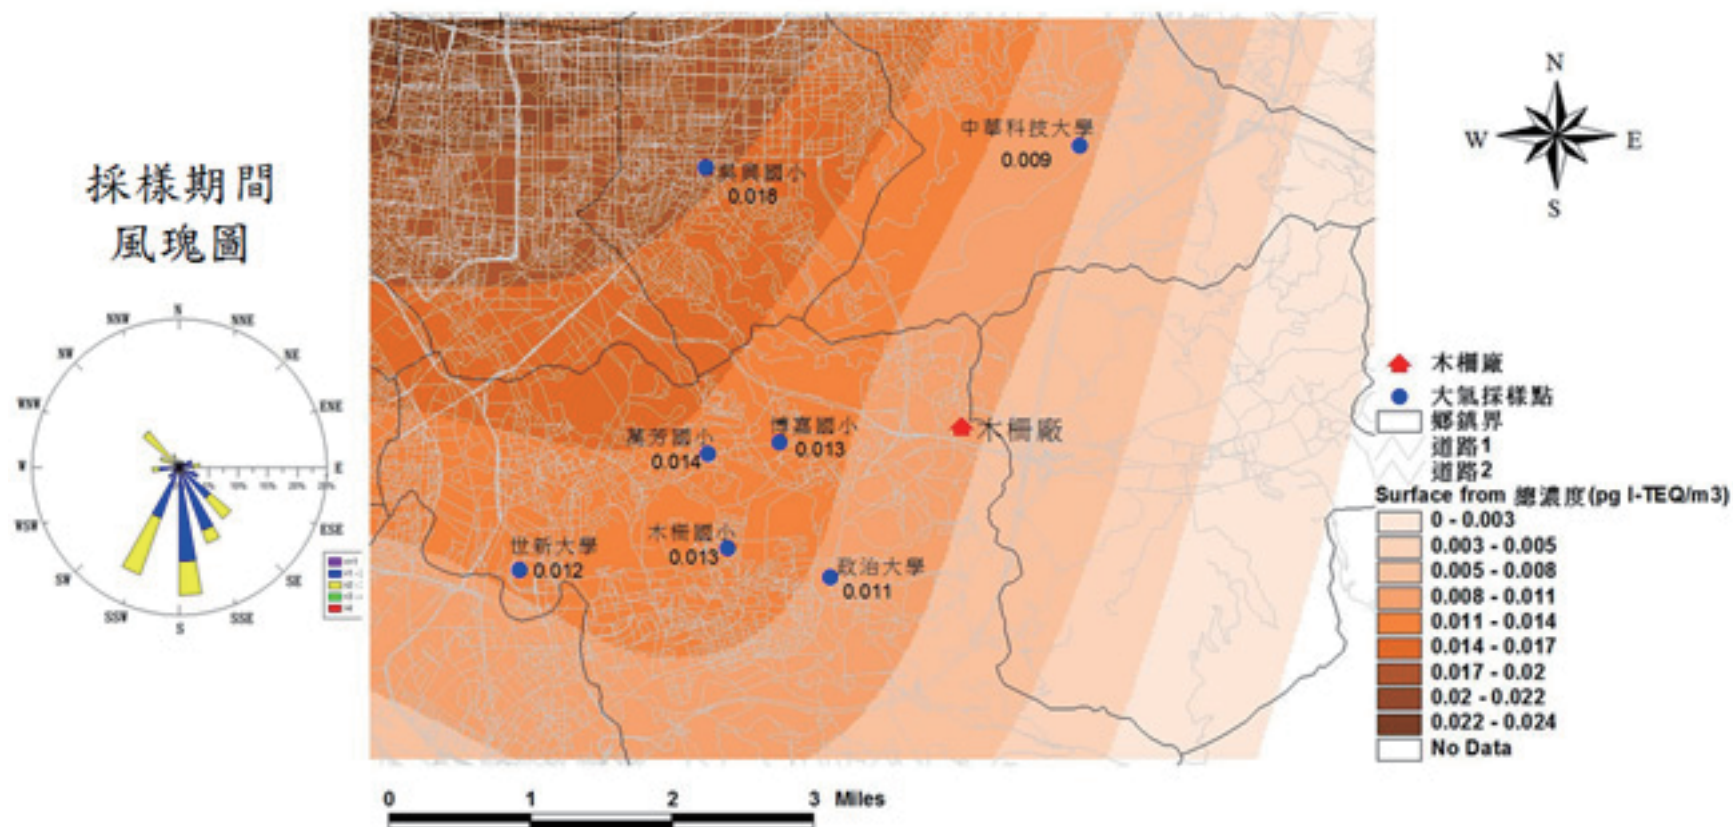

## 北投廠第一次大氣採樣(採樣時間:103/9/5-9/8)

## 內湖廠第一次大氣採樣(採樣時間:103/9/1-9/4)

## 內湖廠第二次大氣採樣(採樣時間:104/1/27-1/30)

## 木柵廠第二次大氣採樣(採樣時間:104/1/31-2/3)