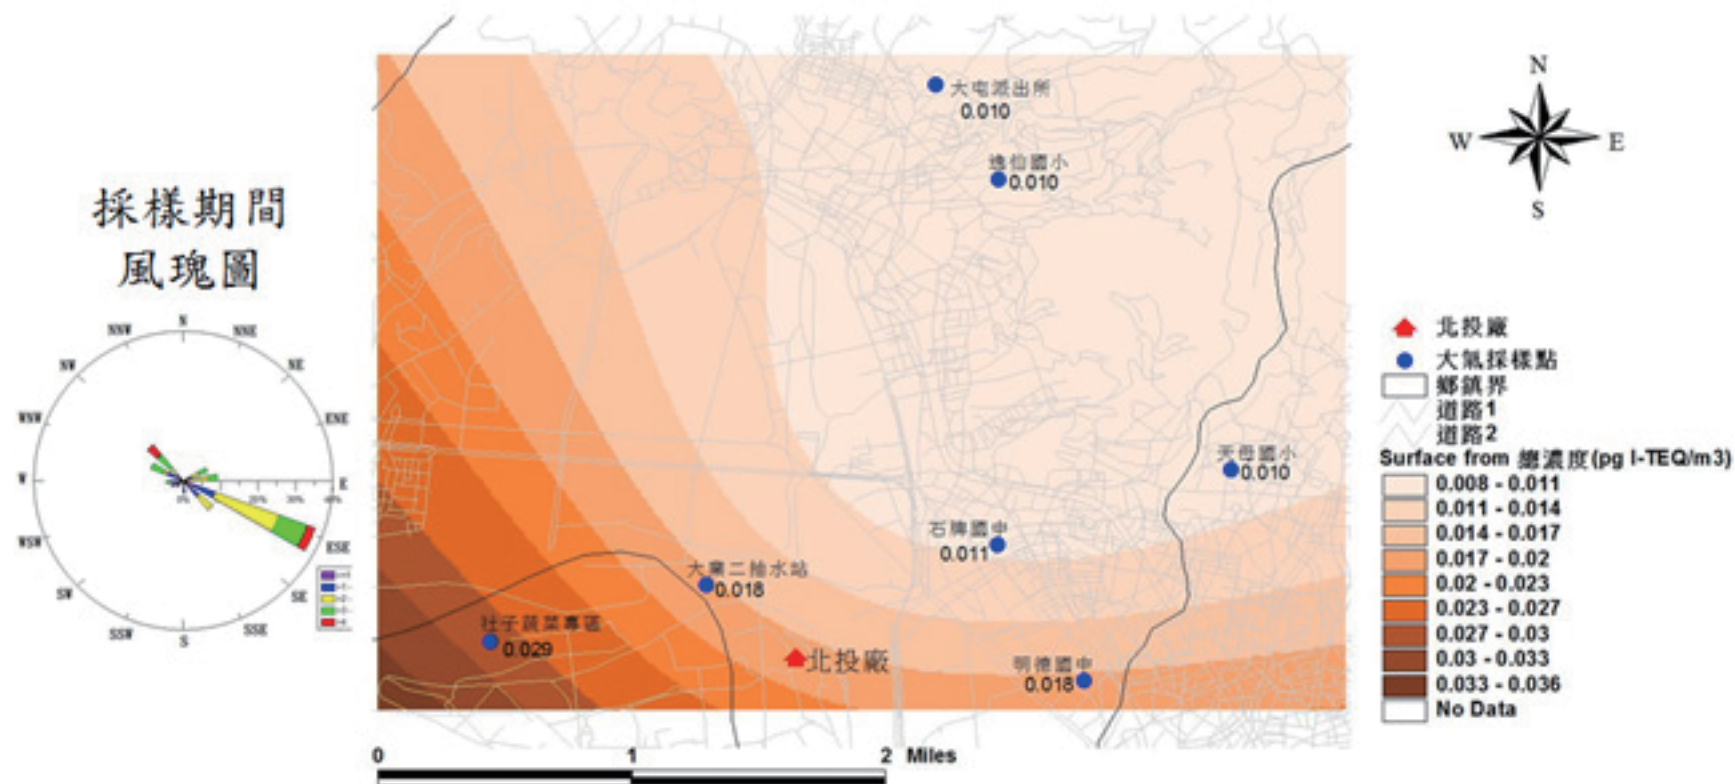

## 北投廠第一次大氣採樣(採樣時間:103/9/5-9/8)

## 內湖廠第一次大氣採樣(採樣時間:103/9/1-9/4)

## 內湖廠第二次大氣採樣(採樣時間:104/1/27-1/30)

## 木柵廠第二次大氣採樣(採樣時間:104/1/31-2/3)