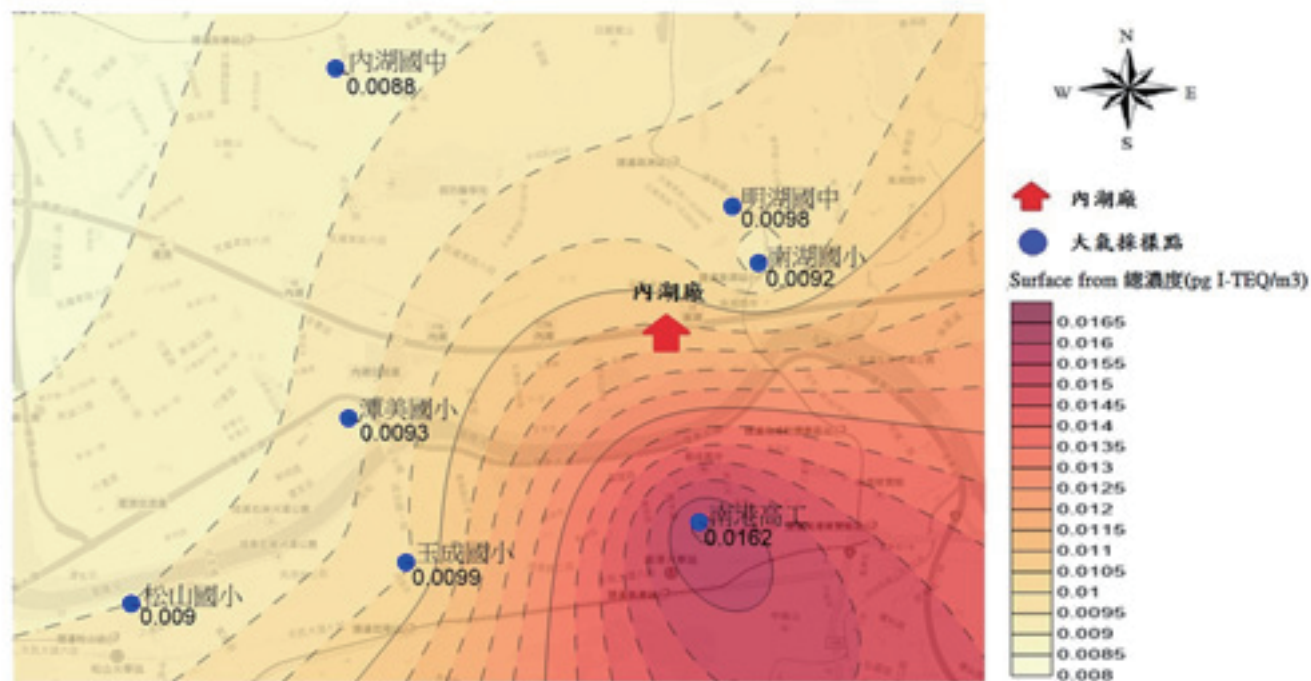

內湖廠第二次大氣採樣(採樣時間:104/1/27-1/30)