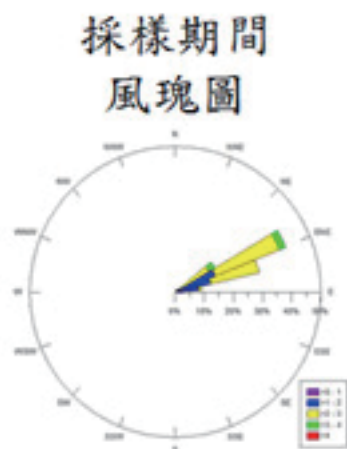

內湖廠第二次大氣採樣(採樣時間:104/1/27-1/30)