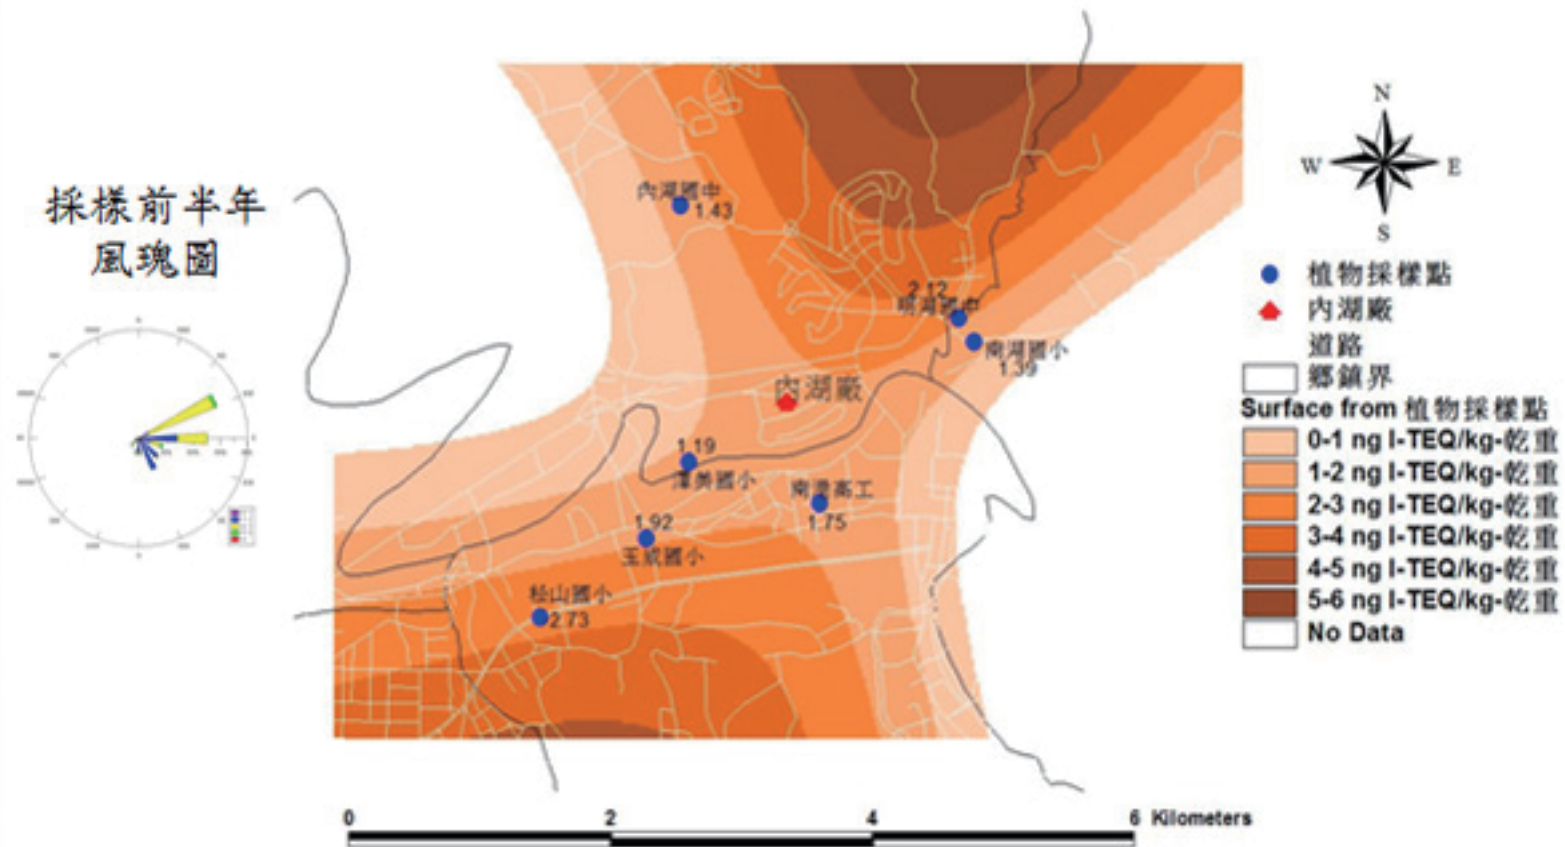

北投廠第一次植物採樣(採樣時間:102/8/14)

採樣前半年
風玫瑰圖

內湖廠第一次植物採樣(採樣時間:102/10/11)

採樣前半年
風玫瑰圖

木柵廠第一次植物採樣(採樣時間:102/8/10)

採樣前半年
風魂圖

北投廠第二次植物採樣(採樣時間:103/2/18)

採樣前半年
風玫瑰圖

內湖廠第二次植物採樣(採樣時間:103/1/21)

木柵廠第二次植物採樣(採樣時間: 103/2/17)