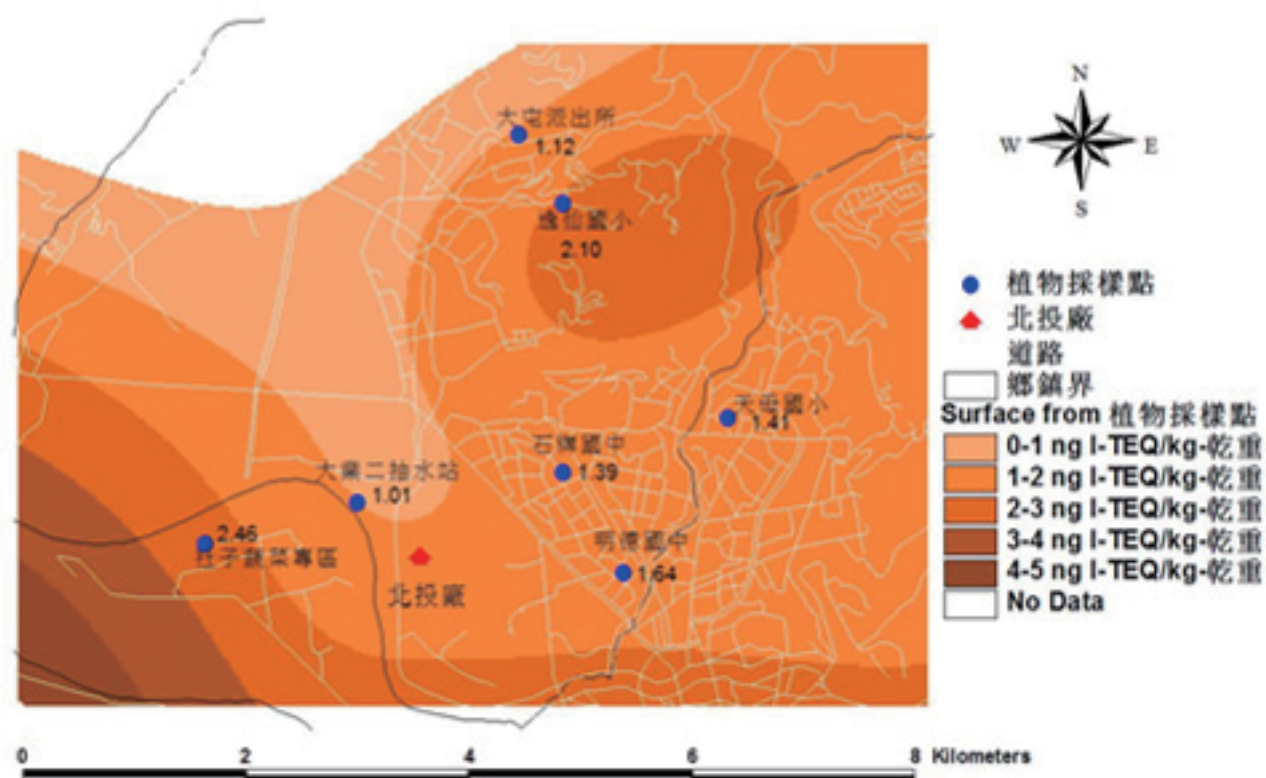

北投廠第一次植物採樣(採樣時間:102/8/14)

採樣前半年
風玫瑰圖

內湖廠第一次植物採樣(採樣時間:102/10/11)

採樣前半年
風玫瑰圖

木柵廠第一次植物採樣(採樣時間:102/8/10)

採樣前半年
風魂圖

北投廠第二次植物採樣(採樣時間:103/2/18)

採樣前半年
風玫瑰圖

內湖廠第二次植物採樣(採樣時間:103/1/21)

木柵廠第二次植物採樣(採樣時間: 103/2/17)