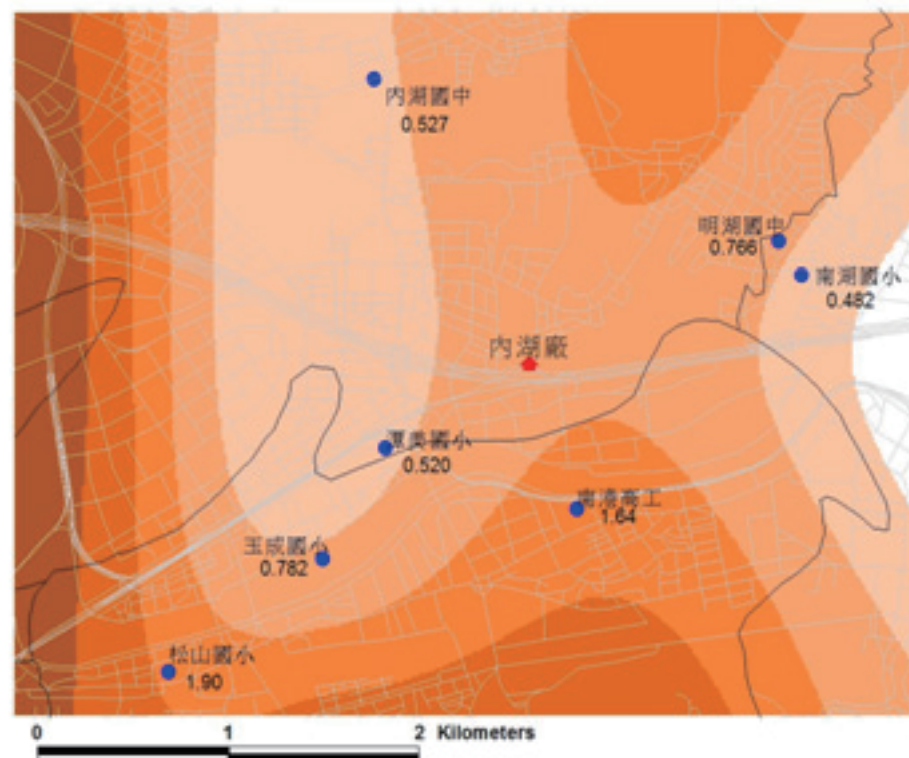

北投廠第一次植物採樣(採樣時間:102/8/14)

採樣前半年
風玫瑰圖

內湖廠第一次植物採樣(採樣時間:102/10/11)

採樣前半年
風玫瑰圖

木柵廠第一次植物採樣(採樣時間:102/8/10)

採樣前半年
風魂圖

北投廠第二次植物採樣(採樣時間:103/2/18)

採樣前半年
風玫瑰圖

內湖廠第二次植物採樣(採樣時間:103/1/21)

木柵廠第二次植物採樣(採樣時間: 103/2/17)