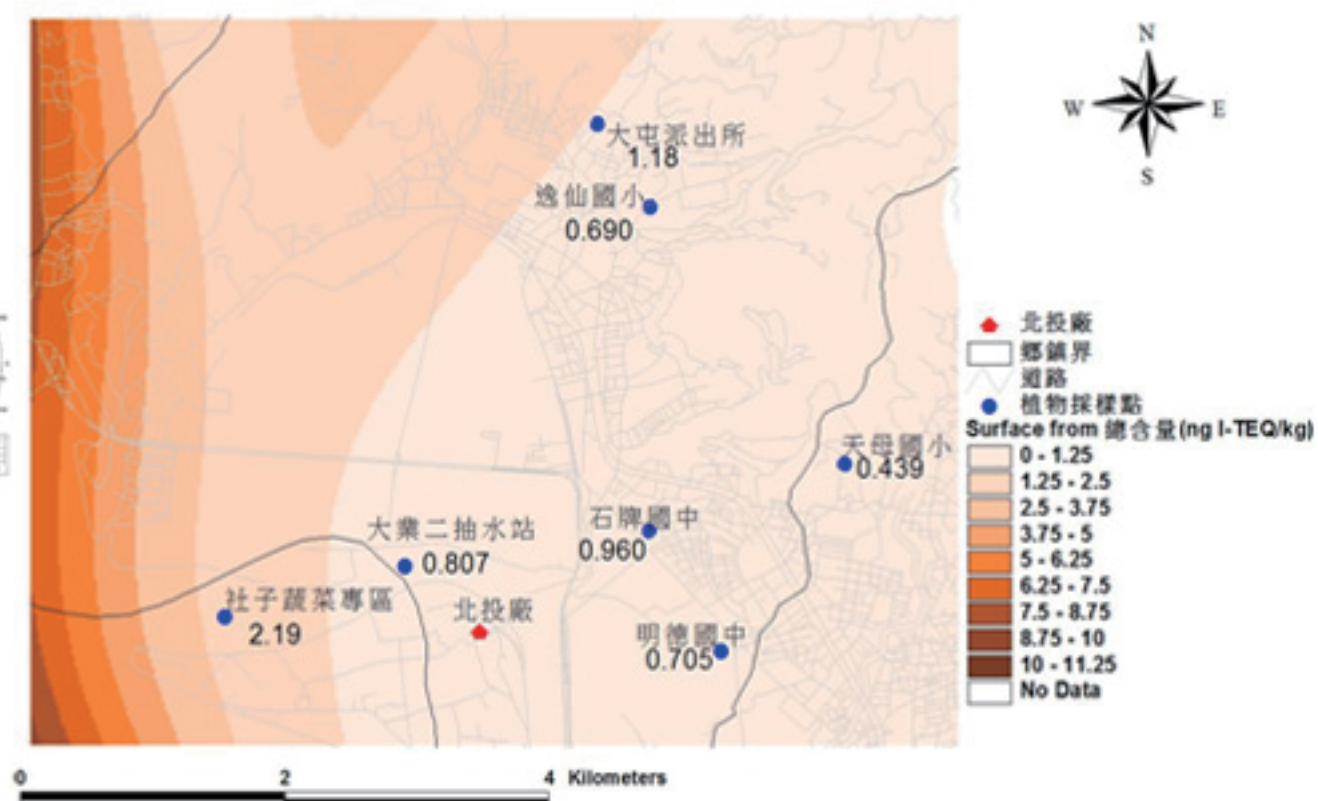

北投廠第一次植物採樣(採樣時間:102/8/14)

採樣前半年
風玫瑰圖

內湖廠第一次植物採樣(採樣時間:102/10/11)

採樣前半年
風玫瑰圖

木柵廠第一次植物採樣(採樣時間:102/8/10)

採樣前半年
風魂圖

北投廠第二次植物採樣(採樣時間:103/2/18)

採樣前半年
風玫瑰圖

內湖廠第二次植物採樣(採樣時間:103/1/21)

木柵廠第二次植物採樣(採樣時間: 103/2/17)