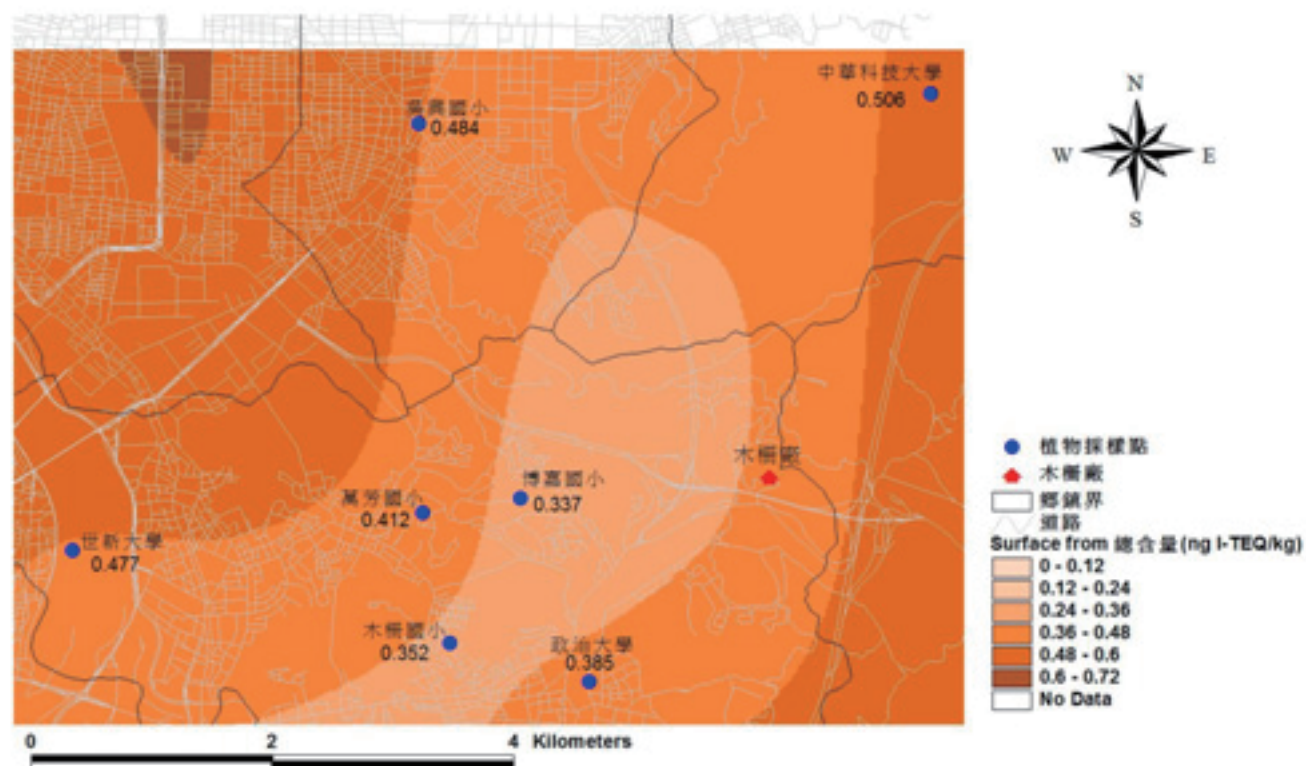

北投廠第一次植物採樣(採樣時間:102/8/14)

採樣前半年
風玫瑰圖

內湖廠第一次植物採樣(採樣時間:102/10/11)

採樣前半年
風玫瑰圖

木柵廠第一次植物採樣(採樣時間:102/8/10)

採樣前半年
風魂圖

北投廠第二次植物採樣(採樣時間:103/2/18)

採樣前半年
風玫瑰圖

內湖廠第二次植物採樣(採樣時間:103/1/21)

木柵廠第二次植物採樣(採樣時間: 103/2/17)