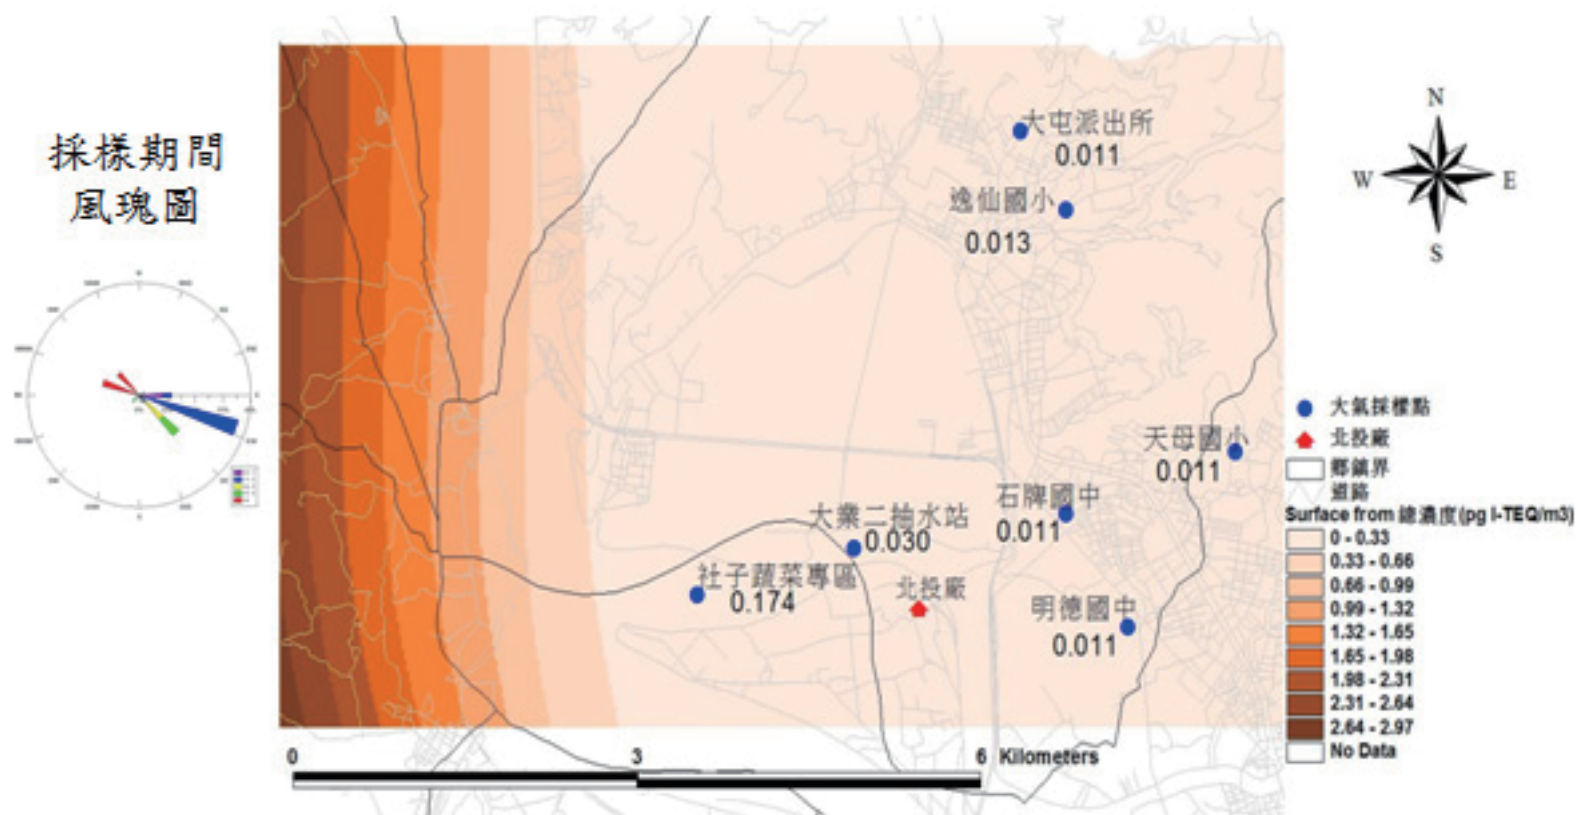

北投廠第一次大氣採樣(採樣時間:102/8/13~102/8/16)

內湖廠第一次大氣採樣(採樣時間:102/10/11~102/10/14)

木柵廠第一次大氣採樣(採樣時間:102/8/9~102/8/12)

北投廠第二次大氣採樣(採樣時間:103/2/18~103/2/21)

內湖廠第二次大氣採樣(採樣時間:103/1/20~103/1/23)

木柵廠第二次大氣採樣(採樣時間: 103/2/14~103/2/17)