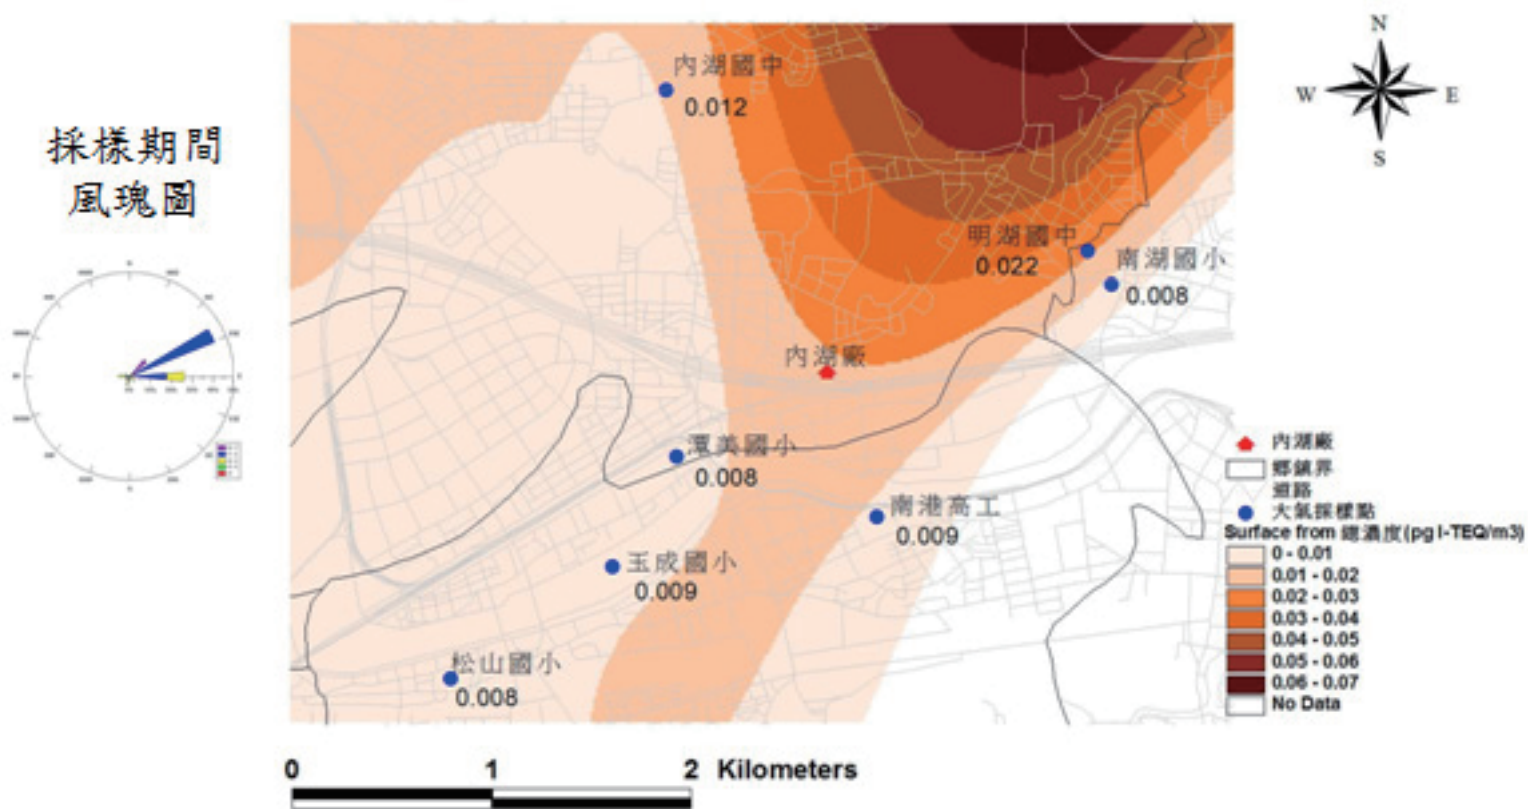

北投廠第一次大氣採樣(採樣時間:102/8/13~102/8/16)

內湖廠第一次大氣採樣(採樣時間:102/10/11~102/10/14)

木柵廠第一次大氣採樣(採樣時間:102/8/9~102/8/12)

北投廠第二次大氣採樣(採樣時間:103/2/18~103/2/21)

內湖廠第二次大氣採樣(採樣時間:103/1/20~103/1/23)

木柵廠第二次大氣採樣(採樣時間: 103/2/14~103/2/17)