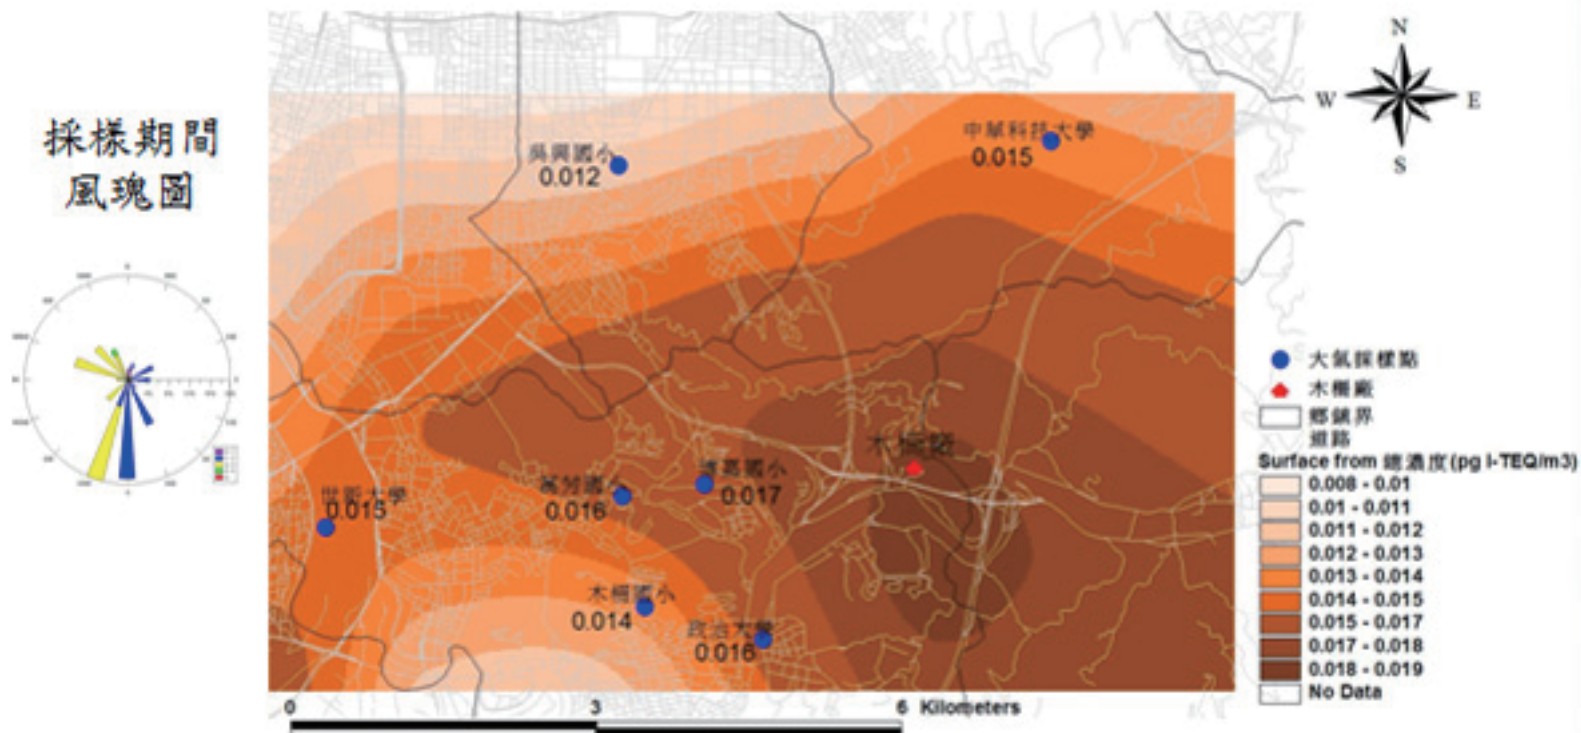

北投廠第一次大氣採樣(採樣時間:102/8/13~102/8/16)

內湖廠第一次大氣採樣(採樣時間:102/10/11~102/10/14)

木柵廠第一次大氣採樣(採樣時間:102/8/9~102/8/12)

北投廠第二次大氣採樣(採樣時間:103/2/18~103/2/21)

內湖廠第二次大氣採樣(採樣時間:103/1/20~103/1/23)

木柵廠第二次大氣採樣(採樣時間: 103/2/14~103/2/17)