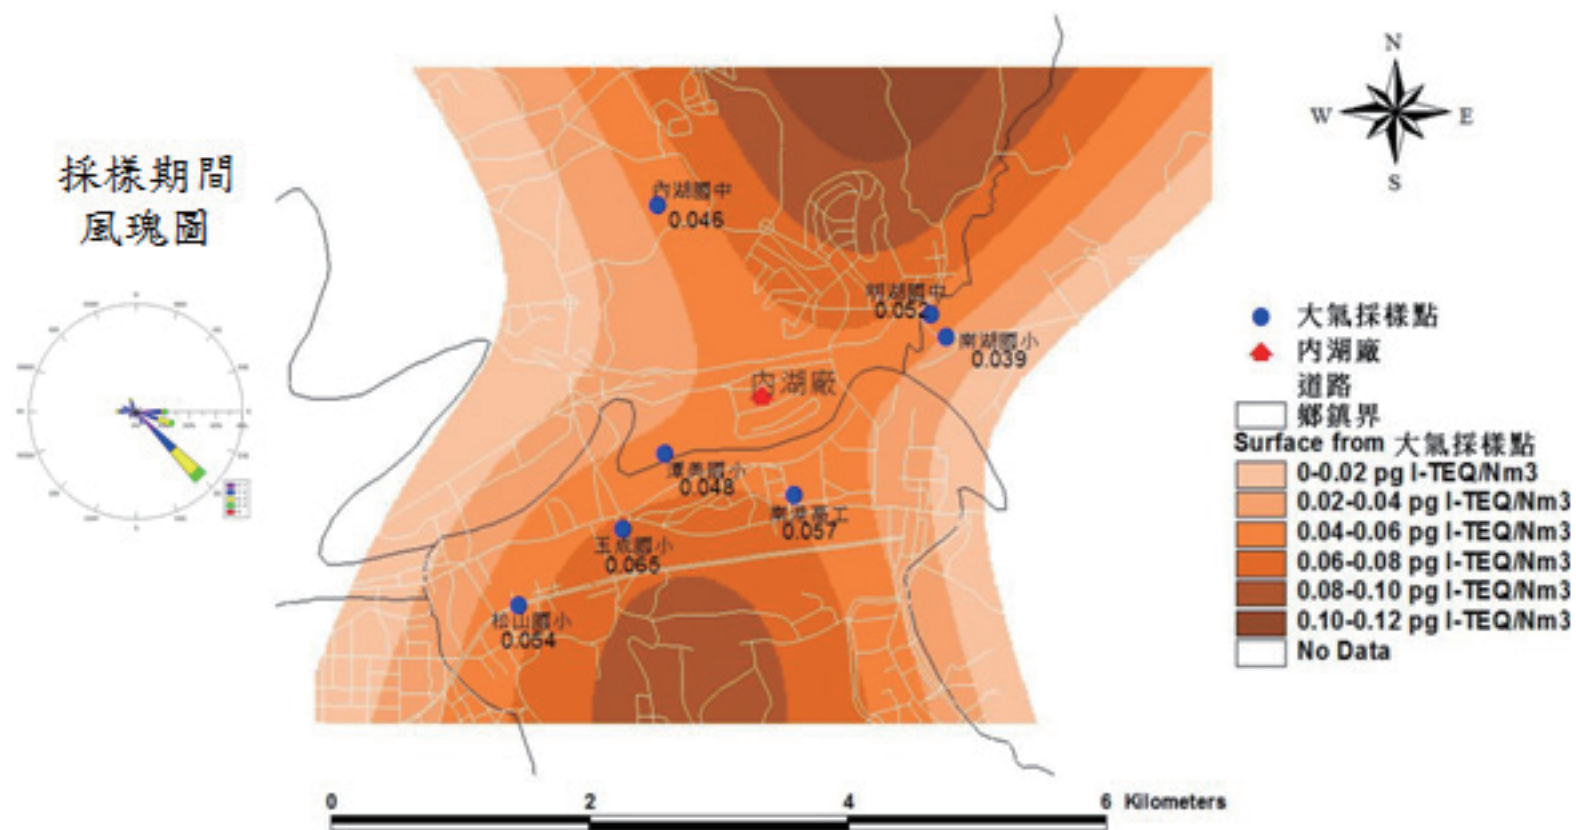

北投廠第一次大氣採樣(採樣時間:102/8/13~102/8/16)

內湖廠第一次大氣採樣(採樣時間:102/10/11~102/10/14)

木柵廠第一次大氣採樣(採樣時間:102/8/9~102/8/12)

北投廠第二次大氣採樣(採樣時間:103/2/18~103/2/21)

內湖廠第二次大氣採樣(採樣時間:103/1/20~103/1/23)

木柵廠第二次大氣採樣(採樣時間: 103/2/14~103/2/17)