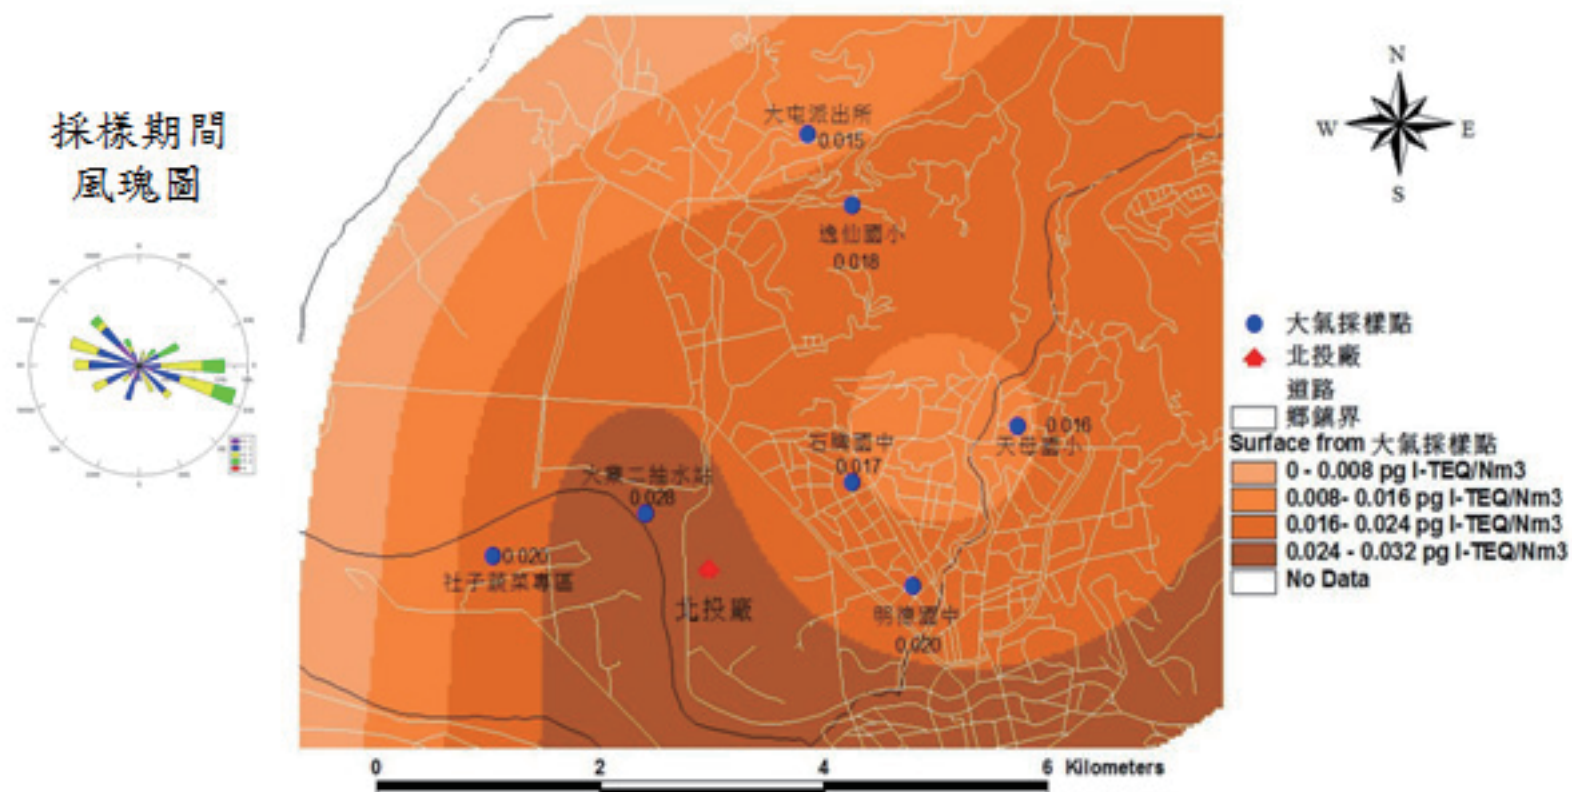

北投廠第一次大氣採樣(採樣時間:102/8/13~102/8/16)

內湖廠第一次大氣採樣(採樣時間:102/10/11~102/10/14)

木柵廠第一次大氣採樣(採樣時間:102/8/9~102/8/12)

北投廠第二次大氣採樣(採樣時間:103/2/18~103/2/21)

內湖廠第二次大氣採樣(採樣時間:103/1/20~103/1/23)

木柵廠第二次大氣採樣(採樣時間: 103/2/14~103/2/17)