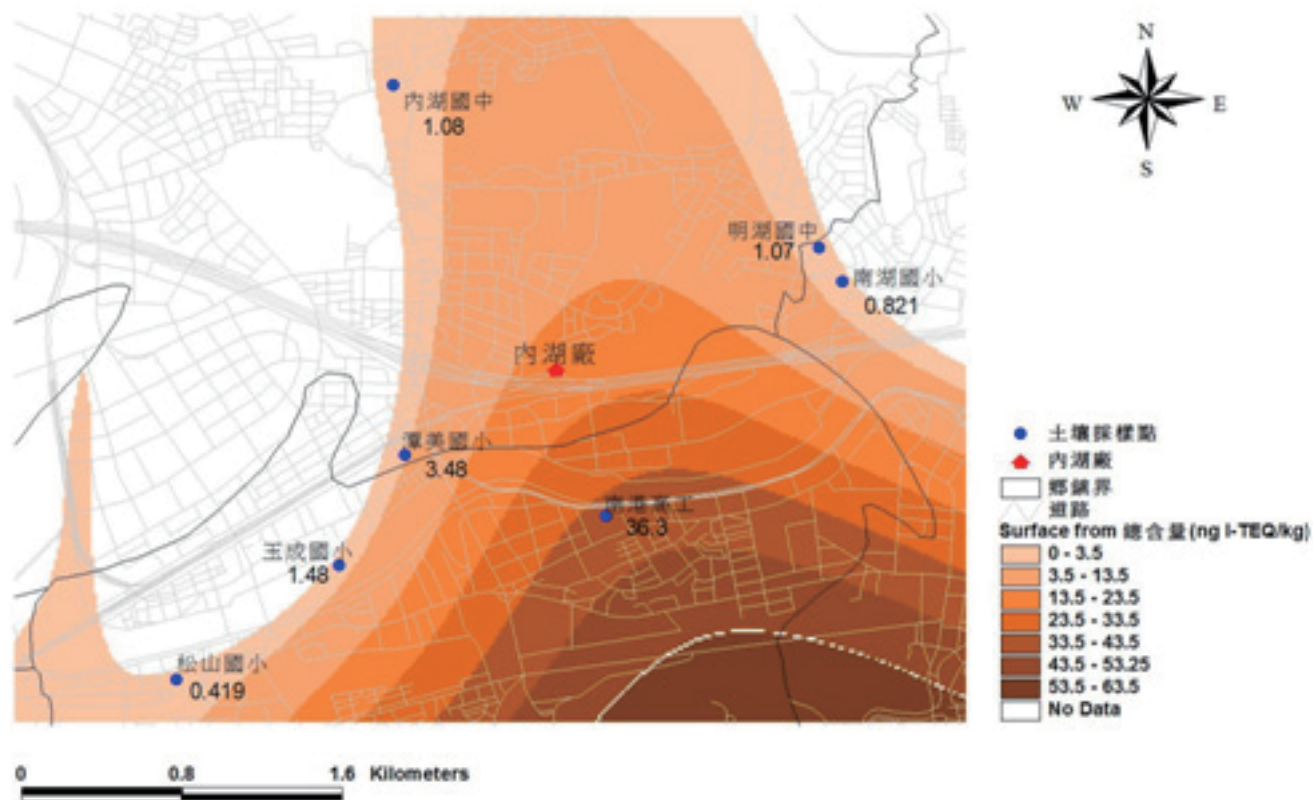

北投廠第一次土壤採樣(採樣時間: 102/8/14)

內湖廠第一次土壤採樣(採樣時間: 102/10/11)

採樣前一年
風玫瑰圖

木柵廠第一次土壤採樣(採樣時間: 102/8/10)

採樣前一年
風玫瑰圖

北投廠第二次土壤採樣(採樣時間:103/2/18)

內湖廠第二次土壤採樣(採樣時間:103/1/21)

木柵廠第二次土壤採樣(採樣時間: 103/2/17)