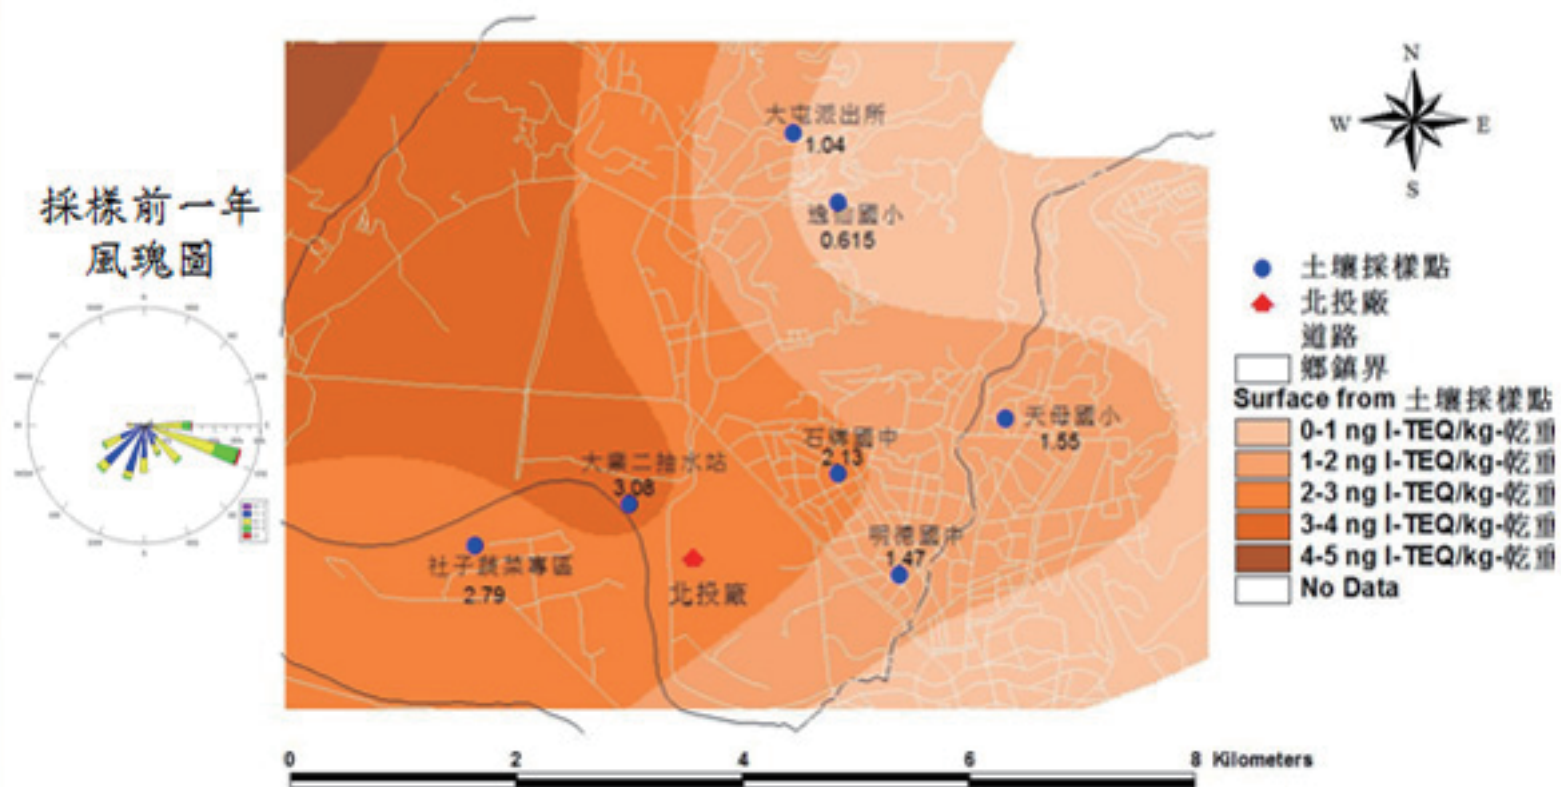

北投廠第一次土壤採樣(採樣時間: 102/8/14)

內湖廠第一次土壤採樣(採樣時間: 102/10/11)

採樣前一年
風玫瑰圖

木柵廠第一次土壤採樣(採樣時間: 102/8/10)

採樣前一年
風玫瑰圖

北投廠第二次土壤採樣(採樣時間:103/2/18)

內湖廠第二次土壤採樣(採樣時間:103/1/21)

木柵廠第二次土壤採樣(採樣時間: 103/2/17)