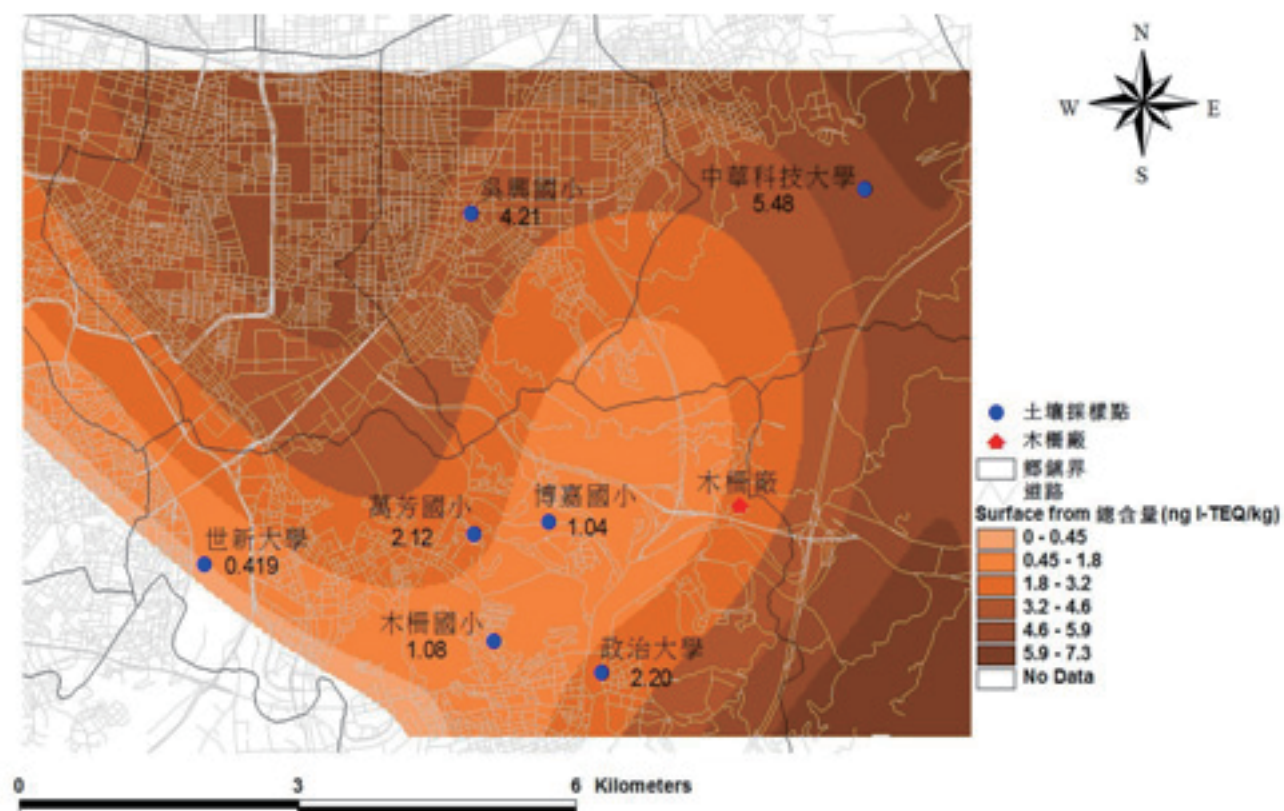

北投廠第一次土壤採樣(採樣時間: 102/8/14)

內湖廠第一次土壤採樣(採樣時間: 102/10/11)

採樣前一年
風玫瑰圖

木柵廠第一次土壤採樣(採樣時間: 102/8/10)

採樣前一年
風玫瑰圖

北投廠第二次土壤採樣(採樣時間:103/2/18)

內湖廠第二次土壤採樣(採樣時間:103/1/21)

木柵廠第二次土壤採樣(採樣時間: 103/2/17)