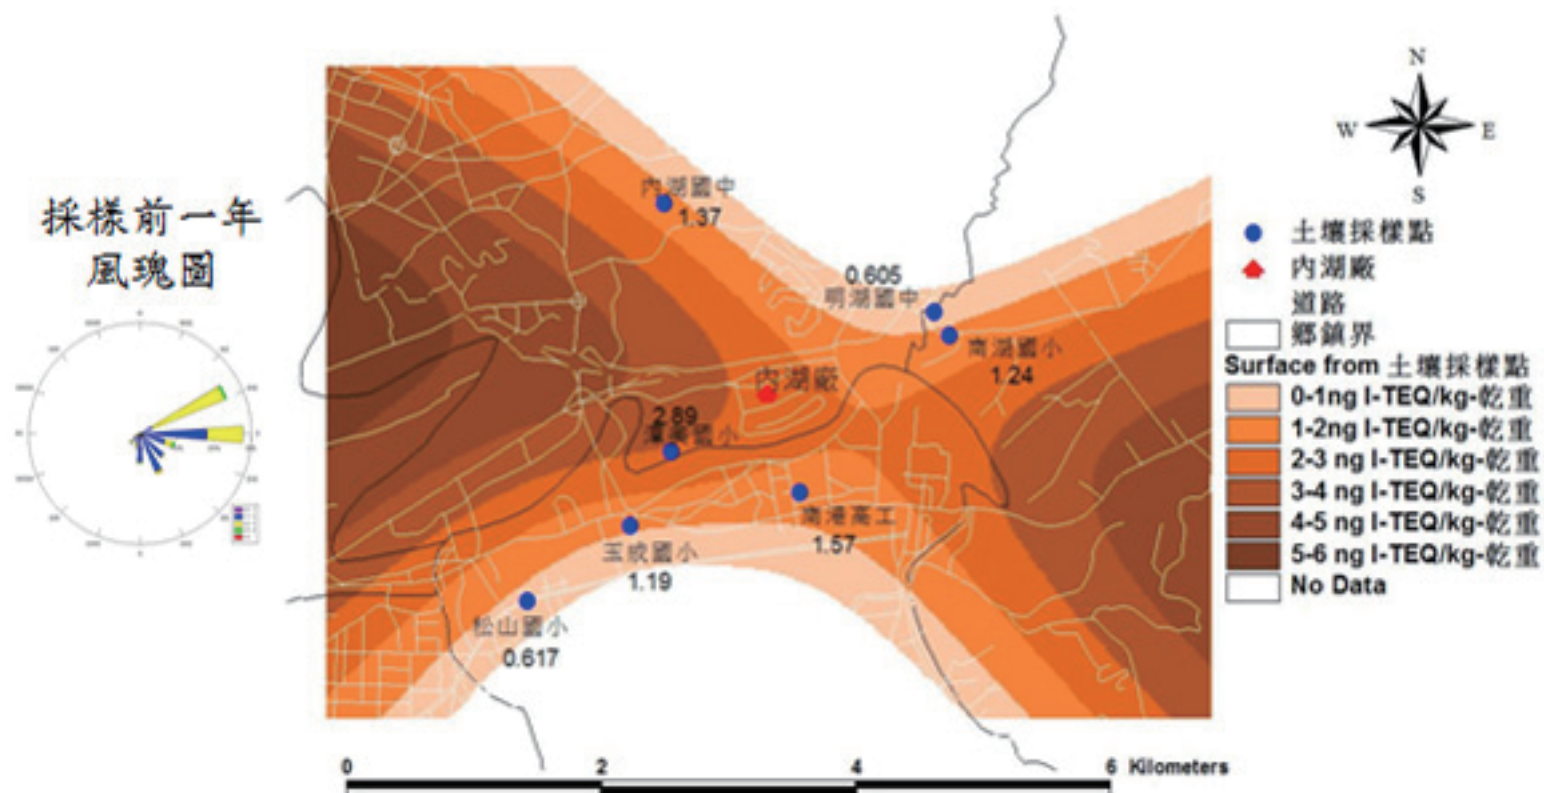

北投廠第一次土壤採樣(採樣時間: 102/8/14)

內湖廠第一次土壤採樣(採樣時間: 102/10/11)

採樣前一年
風玫瑰圖

木柵廠第一次土壤採樣(採樣時間: 102/8/10)

採樣前一年
風玫瑰圖

北投廠第二次土壤採樣(採樣時間:103/2/18)

內湖廠第二次土壤採樣(採樣時間:103/1/21)

木柵廠第二次土壤採樣(採樣時間: 103/2/17)