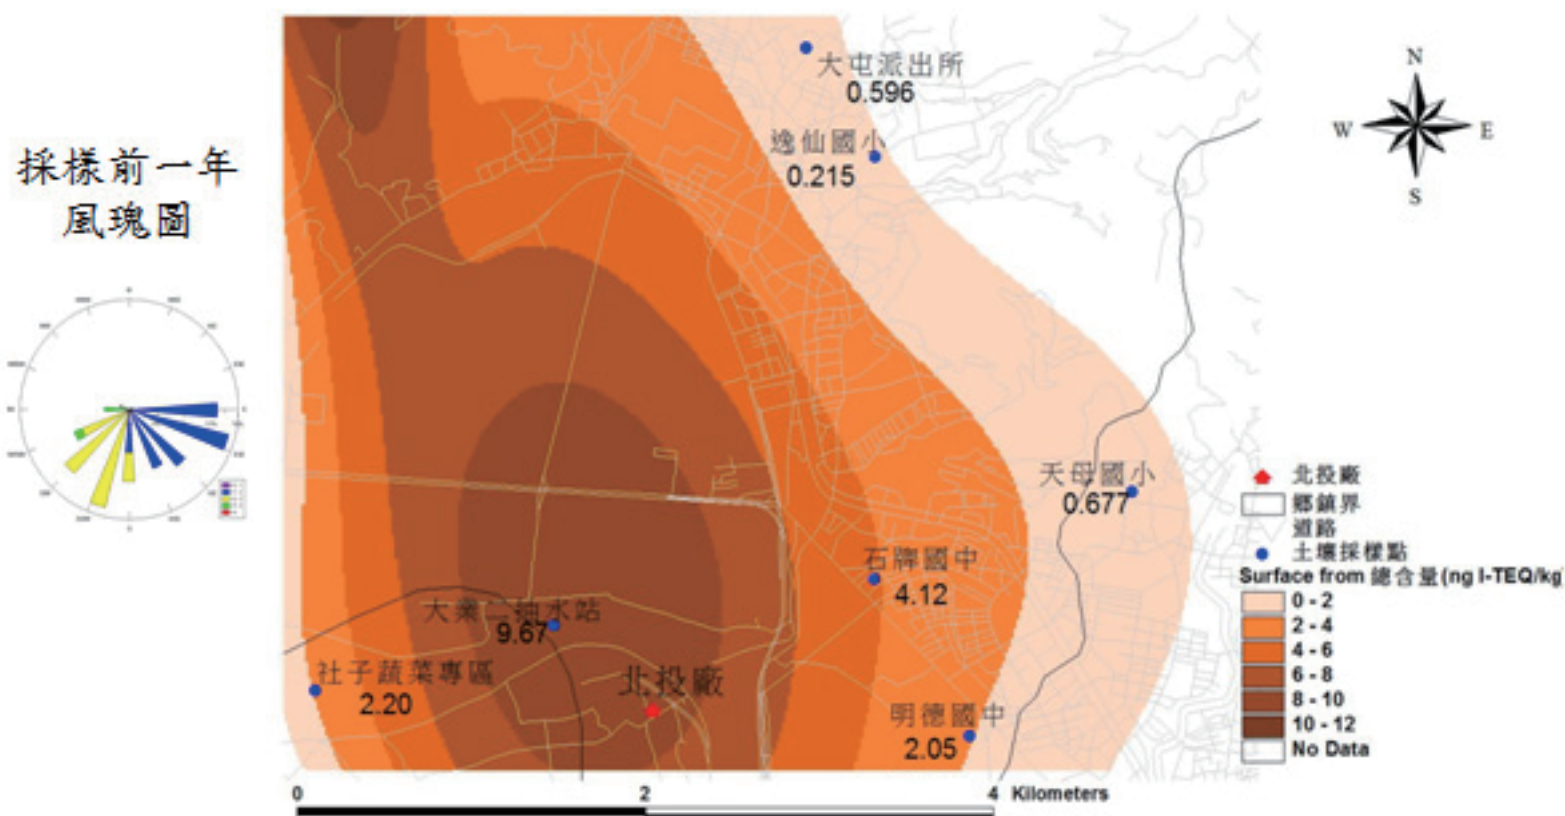

北投廠第一次土壤採樣(採樣時間: 102/8/14)

內湖廠第一次土壤採樣(採樣時間: 102/10/11)

採樣前一年
風玫瑰圖

木柵廠第一次土壤採樣(採樣時間: 102/8/10)

採樣前一年
風玫瑰圖

北投廠第二次土壤採樣(採樣時間:103/2/18)

內湖廠第二次土壤採樣(採樣時間:103/1/21)

木柵廠第二次土壤採樣(採樣時間: 103/2/17)